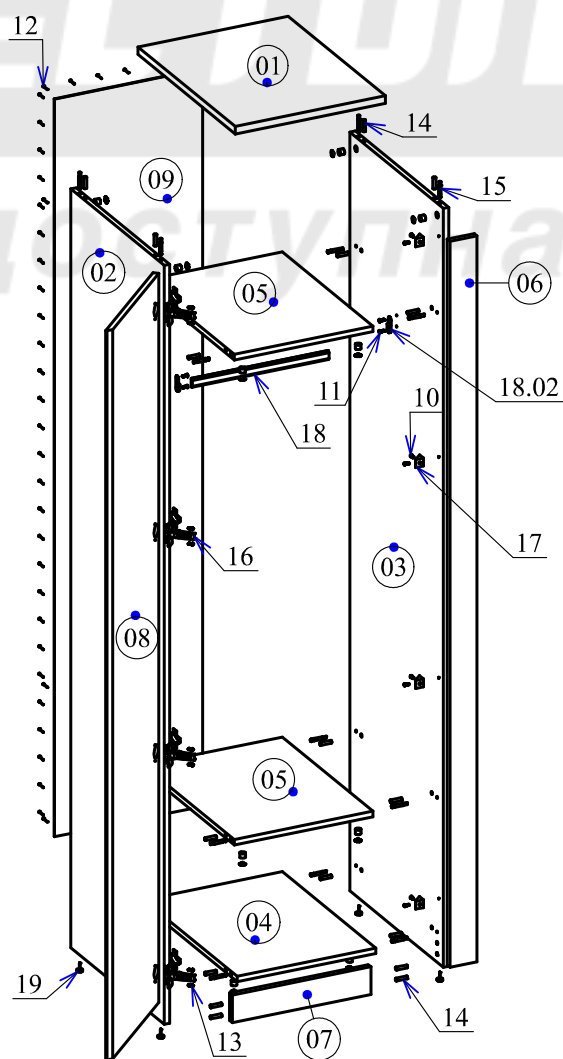

СБ-2260 "ВЕСТА" SB-2260 "WESTA"

10	202	4x13	-		8
11	205	4x16	-		4
12	301	1.6x25	-		78
13	602	4x13	-		8
14	410	Ø8x30	-		20
15	561	-	-		16
16	404	Nakl 110	-		4
17	-	-	-		4
18	412	-	-		1
18.02	411	Oval	-		2
19	470	H008 D14	-		4

Поз.	L	B	S	Кол.
01	444	576	22	1
02	2200	554	16	1
03	2200	554	16	1
04	410	554	16	1
05	410	537	16	2
06	2104	80	16	1
07	410	80	16	1
08	2114	396	20	1
09	2138	438	3	1