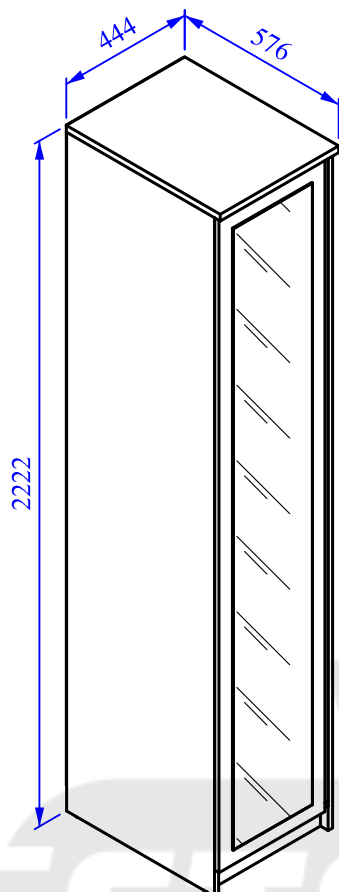

СБ-2260 "ВЕСТА" SB-2260 "WESTA"

10	202	4x13	-		8
11	205	4x16	-		4
12	301	1.6x25	-		78
13	602	4x13	-		8
14	410	Ø8x30	-		20
15	561	-	-		16
16	404	Nakl 110	-		4
17	-	-	-		4
18	412	-	-		1
18.02	411	Oval	-		2
19	470	H008 D14	-		4

Поз.	L	B	S	Кол.
01	444	576	22	1
02	2200	554	16	1
03	2200	554	16	1
04	410	554	16	1
05	410	537	16	2
06	2104	80	16	1
07	410	80	16	1
08	2114	396	20	1
09	2138	438	3	1