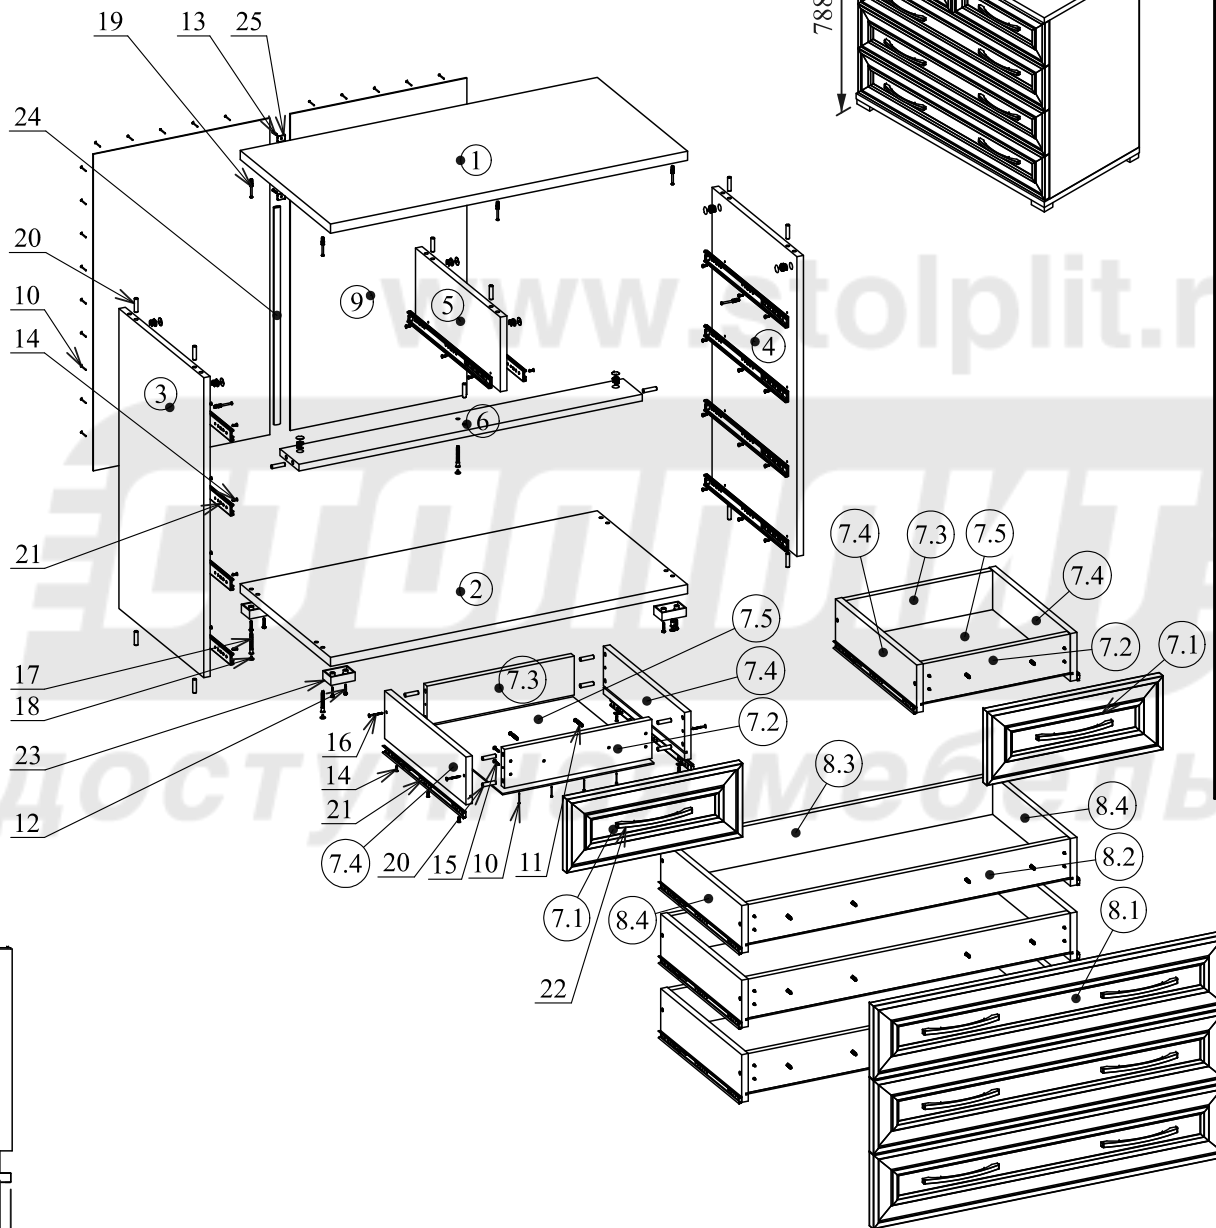

ФЛОРЕНЦИЯ СБ-2394

Поз.	L	B	S	Кол.
1	880	445	22	1
2	880	445	22	1
3	724	418	16	1
4	724	418	16	1
5	180	418	16	1
6	846	94	16	1
7.1	434	178	21	2
7.2	363	94	16	2
7.3	363	94	16	2
7.4	400	115	16	4
7.5	373	398	3	2
8.1	874	178	21	3
8.2	794	94	16	3
8.3	794	94	16	3
8.4	400	115	16	6
8.5	804	398	3	3
9	764	435	3	2

10	301	1.6x25	-		104
11	M4x35	-	-		16
12	623	4x25	-		8
13	218	3x18	-		2
14	202	4x13	-		60
15	209	4x25	-		20
16	203	4x35	-		20
17	406	Ø7x50	-		5
18	461	-	-		5
19	-	-	-		8
20	410	Ø8x30	-		53
21	451	BZ400/27	-		5
22	402	-	-		8
23	425	-	-		4
24	407	L=524mm	-		1
25	-	-	-		2