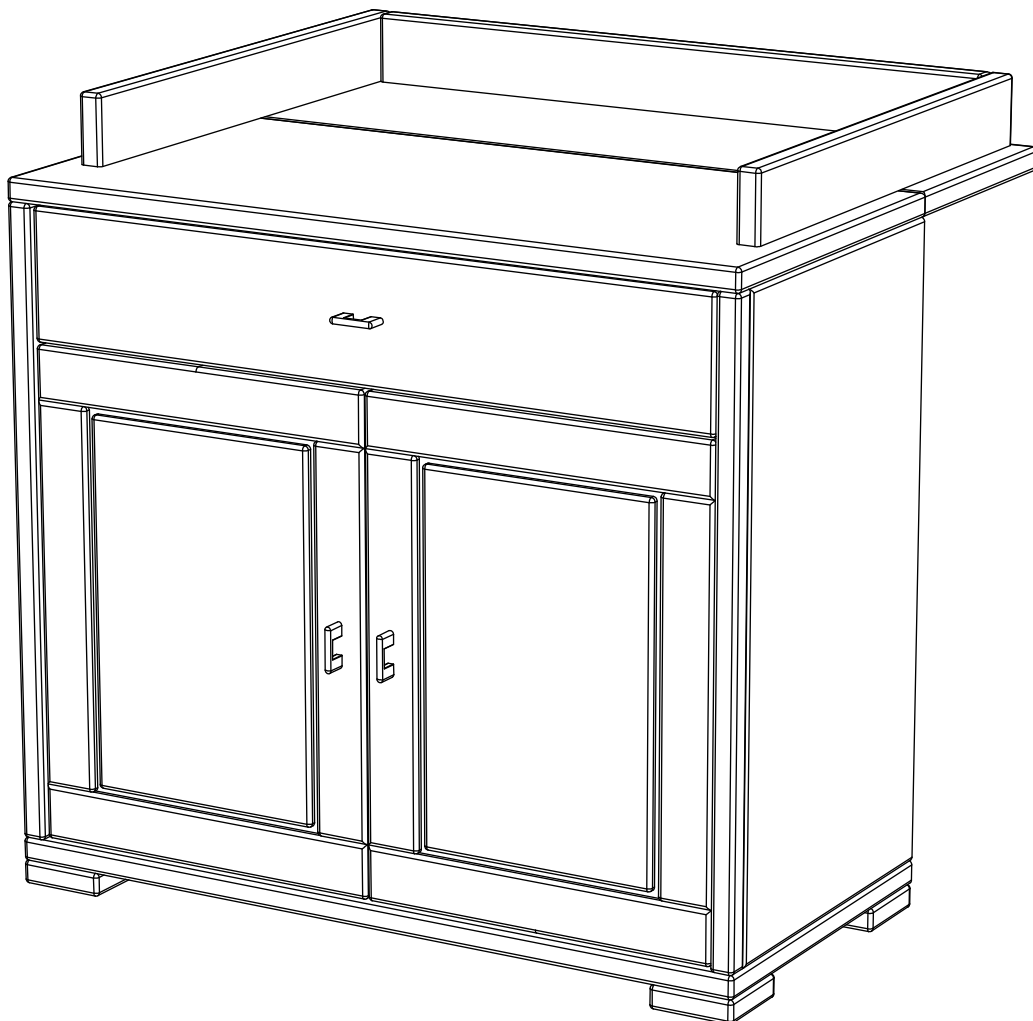

Producer:
LUWO Ltd.
Graudu str. 6, Jelgava
LV-3001, Latvia

LUWO
WOOD FURNITURE

Wickelkommode

art. KM401

Assembled size / Maße aufgebaut :

Height / Höhe : 990 mm.

Width / Breite : 1000 mm.

Depth / Tiefe : 797 mm.