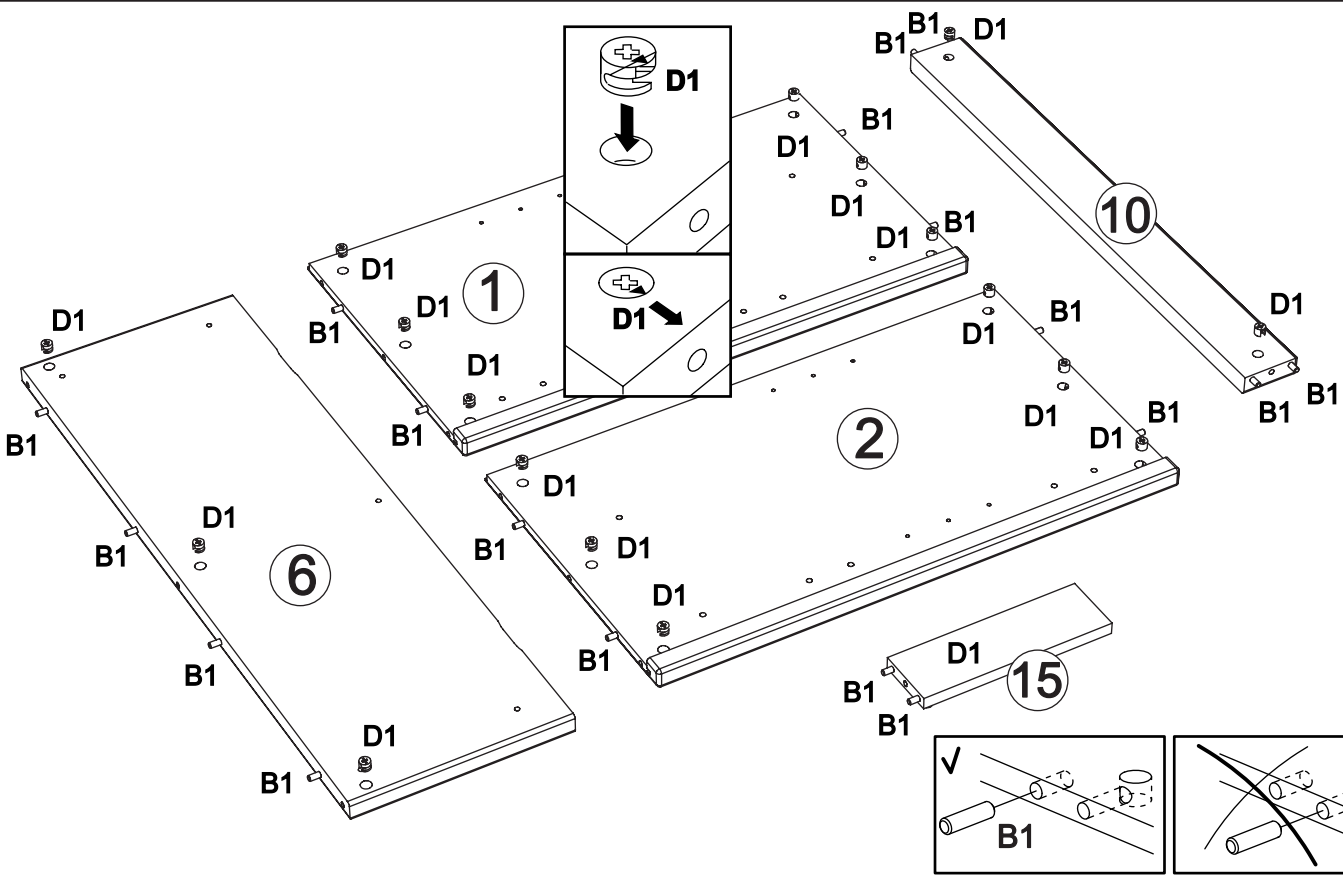

1 B1 x 18 D1 x 18