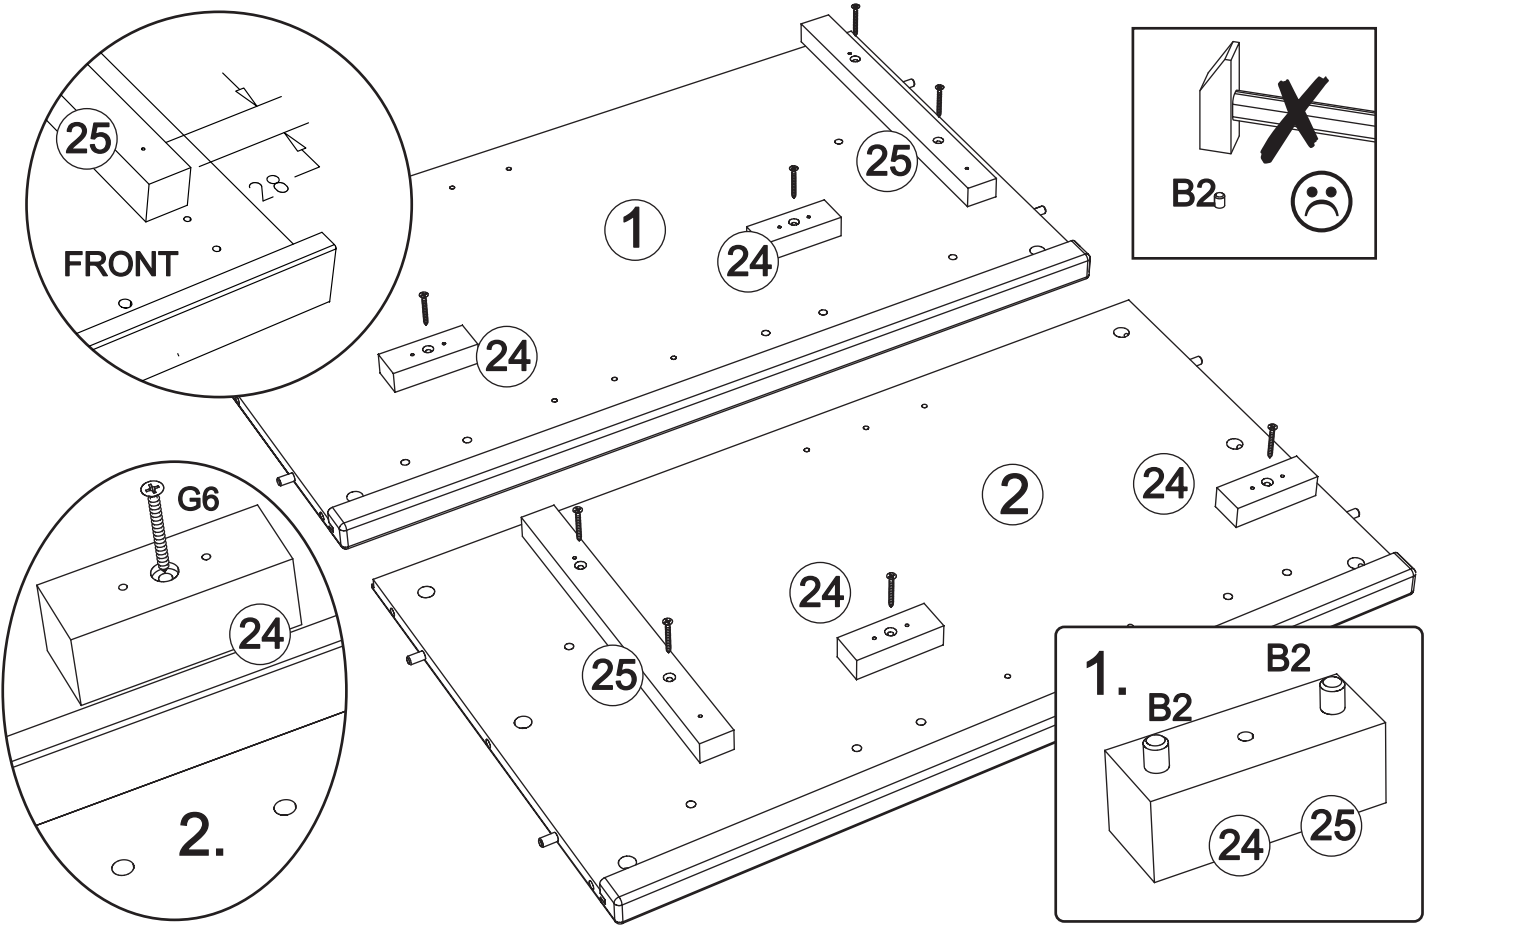

2 B2 x 12 G6 x 8