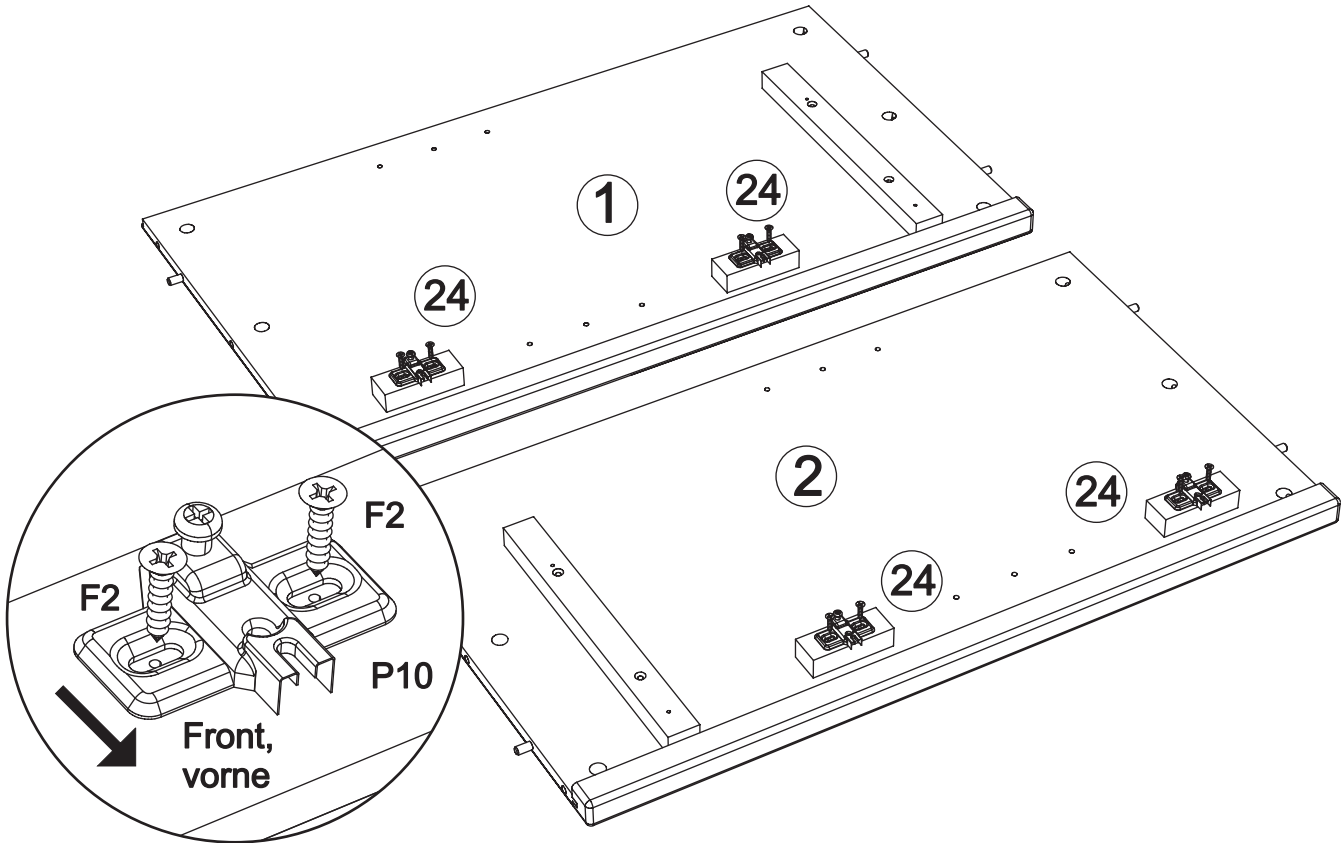

3

F2 x 8

P10 x 4

PZ2