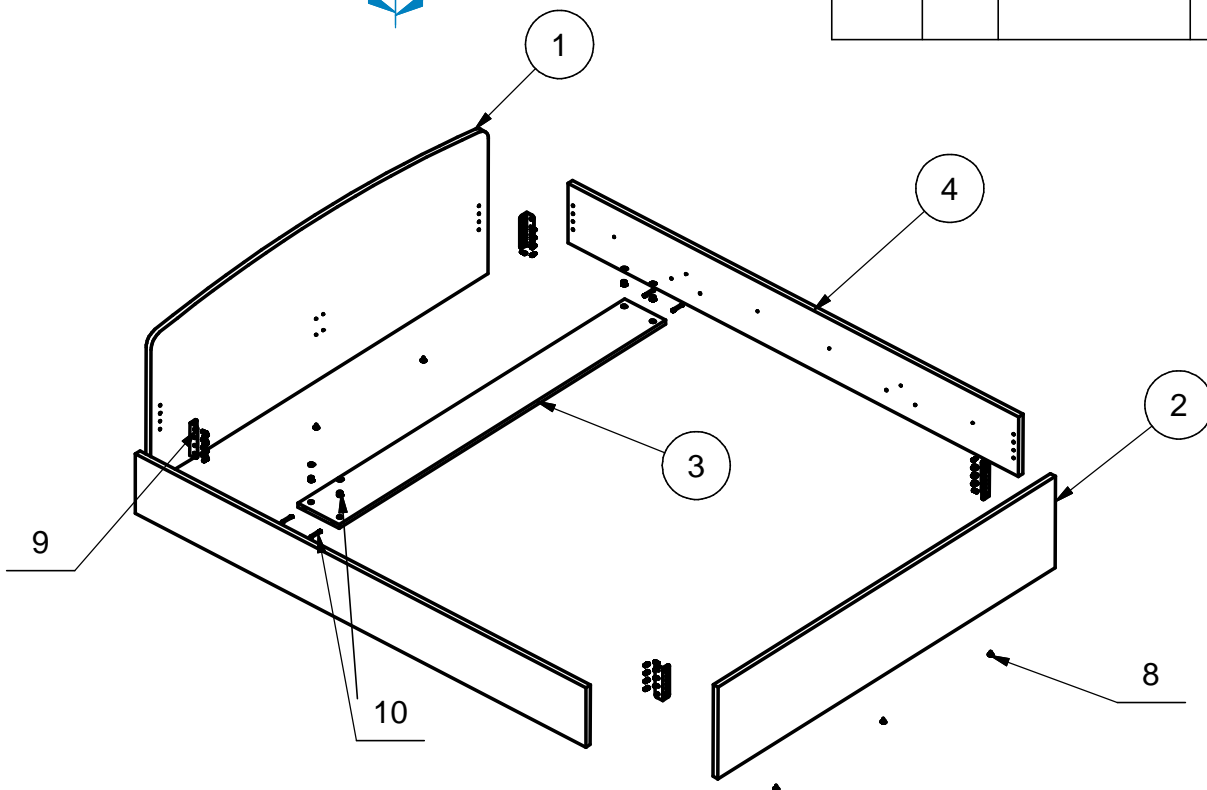

Кровать 1600 СБ-2301 "КИТО"

Поз.	L	B	S	Кол.
1	650	1660	22	1
2	369	1660	22	1
3	1608	184	16	1
4	2012	240	22	2

8	470	H008 D14		6
9	559	SAZ		1
10	561			4

Вариант1 - СБ-2301 + матрас 2000x1600x170 + основание для матраса (массив) СБ-1600

Вариант2 - СБ-2301 + матрас 2000x1600x170 + металлическое ортопедическое основание 2000x1600x260