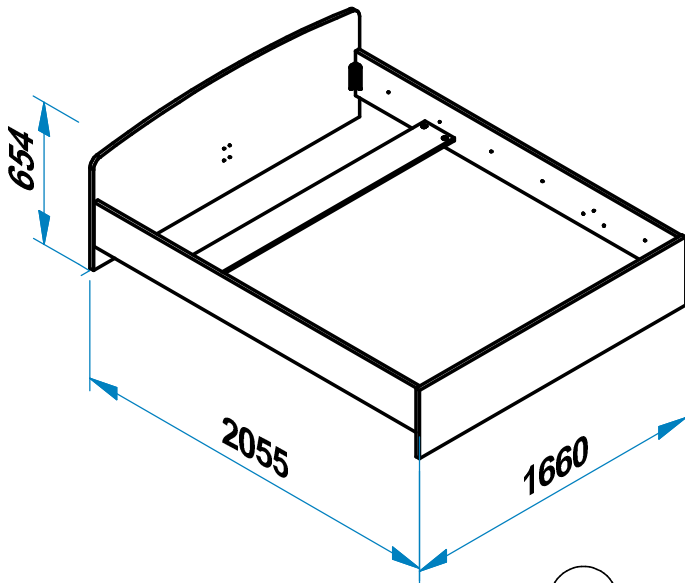

Кровать 1600 СБ-2301 "КИТО"

Поз.	L	B	S	Кол.
1	650	1660	22	1
2	369	1660	22	1
3	1608	184	16	1
4	2012	240	22	2

8	470	H008 D14		6
9	559	SAZ		1
10	561			4

Вариант1 - СБ-2301 + матрас 2000x1600x170 + основание для матраса (массив) СБ-1600

Вариант2 - СБ-2301 + матрас 2000x1600x170 + металлическое ортопедическое основание 2000x1600x260