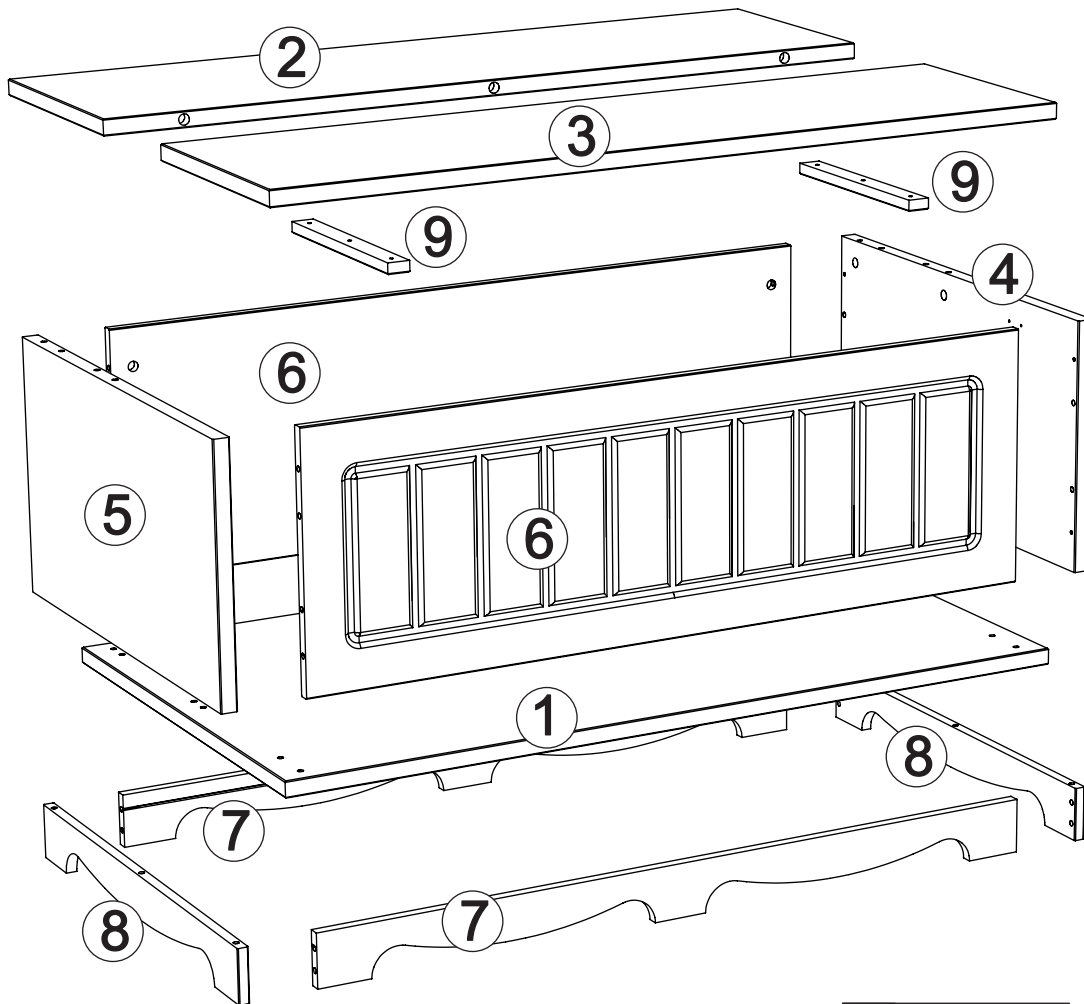

**Service • Assistenza • Dienstverlening • Serwis
Servis • Szerviz • Сервисная служба**

Name • Nom • Nome • Naam •
Nazwa • Jméno • Názov • Név •
Denumire • İsim • Название

Nr. • No. • N° • Номер • Č • Sz
96418315, 48991120

Typ • Type • Tip •
Típus • Tipo • Тип