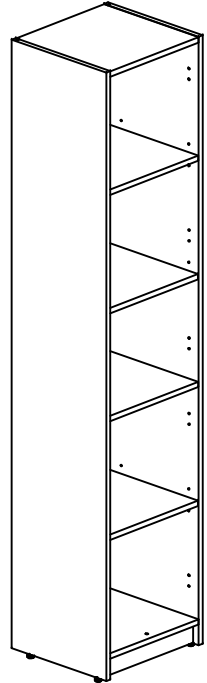

SR - 5U

1

Комплектация деталей:

- | | |
|----------------------------------|-----|
| 1. Стенка боковая правая | 1шт |
| 2. Стенка боковая лев | 1шт |
| 3. Панель горизонтальная верхняя | 1шт |
| 4. Панель горизонтальная нижн | 1шт |
| 5. Полка крепежн | 2шт |
| 6. Пол | 2шт |
| 7. Стенка задн | 1шт |
| 8. Цоколь | 1шт |

EAC

386x375x1805

		2		x16	
1		x10	4		x16
3		x16	6		x1
5		x1	8		x4
7		x1	10		x8
9		x4	12		x1
11		x8	13		x2

I

- 2 x16
- 8 x4
- 9 x4

II

- 1 x10
- 3 x8

III

- 3 x8

IV

- 5 x1
- 6 x1
- 7 x1

SD -1A(L/R), SD -2S(L/R)

EAC

716x382x16

364x382x16

1	x1	2	x2
3	x2	M4x22	x2
5	x4	6.3x13	x4
6	x4	4x16	x4
7	x2		