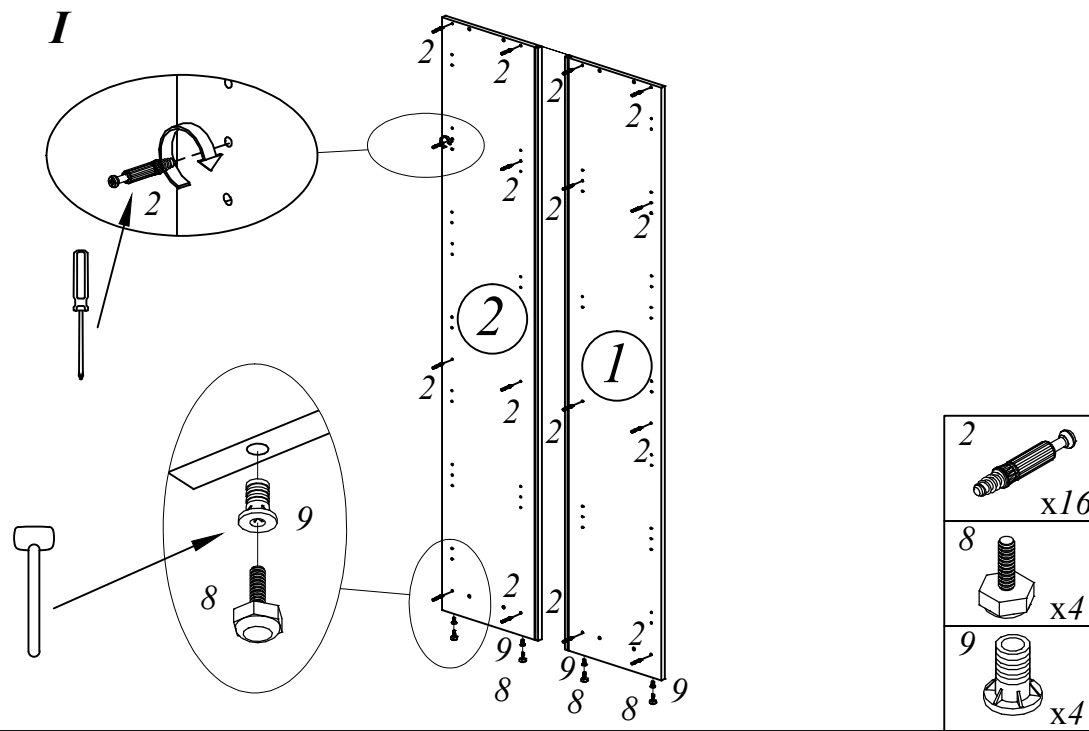

SR - 5U

1

Комплектация деталей:

- | | |
|----------------------------------|-----|
| 1. Стенка боковая правая | 1шт |
| 2. Стенка боковая лев | 1шт |
| 3. Панель горизонтальная верхняя | 1шт |
| 4. Панель горизонтальная нижн | 1шт |
| 5. Полка крепежн | 2шт |
| 6. Пол | 2шт |
| 7. Стенка задн | 1шт |
| 8. Цоколь | 1шт |

EAC

386x375x1805

		2		x16	
1		x10	4		x16
3		x16	6		x1
5		x1	8		x4
7		x1	10		x8
9		x4	12		x1
11		x8	13		x2

I

- 2 x16
- 8 x4
- 9 x4

II

- 1 x10
- 3 x8

III

- 3 x8

IV

- 5 x1
- 6 x1
- 7 x1

SD -1A(L/R), SD -2S(L/R)

EAC

716x382x16

364x382x16

1	x1	2	x2
3	x2	M4x22	x2
5	x4	6.3x13	x4
6	x4	4x16	x4
7	x2		