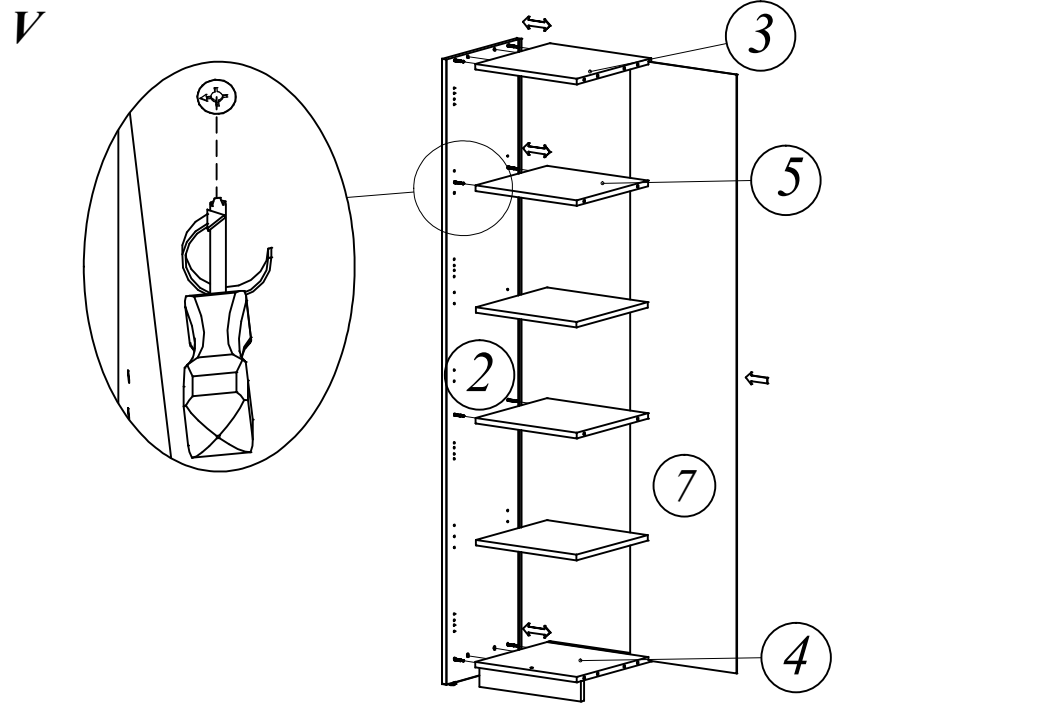

SR - 5U

1

Комплектация деталей:

- | | |
|----------------------------------|-----|
| 1. Стенка боковая правая | 1шт |
| 2. Стенка боковая лев | 1шт |
| 3. Панель горизонтальная верхняя | 1шт |
| 4. Панель горизонтальная нижн | 1шт |
| 5. Полка крепежн | 2шт |
| 6. Пол | 2шт |
| 7. Стенка задн | 1шт |
| 8. Цоколь | 1шт |

EAC

386x375x1805

		2		x16	
1		x10	4		x16
3		x16	6		x1
5		x1	8		x4
7		x1	10		x8
9		x4	12		x1
11		x8	13		x2

I

- 2 x16
- 8 x4
- 9 x4

II

- 1 x10
- 3 x8

III

- 3 x8

IV

- 5 x1
- 6 x1
- 7 x1

SD -1A(L/R), SD -2S(L/R)

EAC

716x382x16

364x382x16

1	x1	2	x2
3	x2	M4x22	x2
5	x4	6.3x13	x4
6	x4	4x16	x4
7	x2		