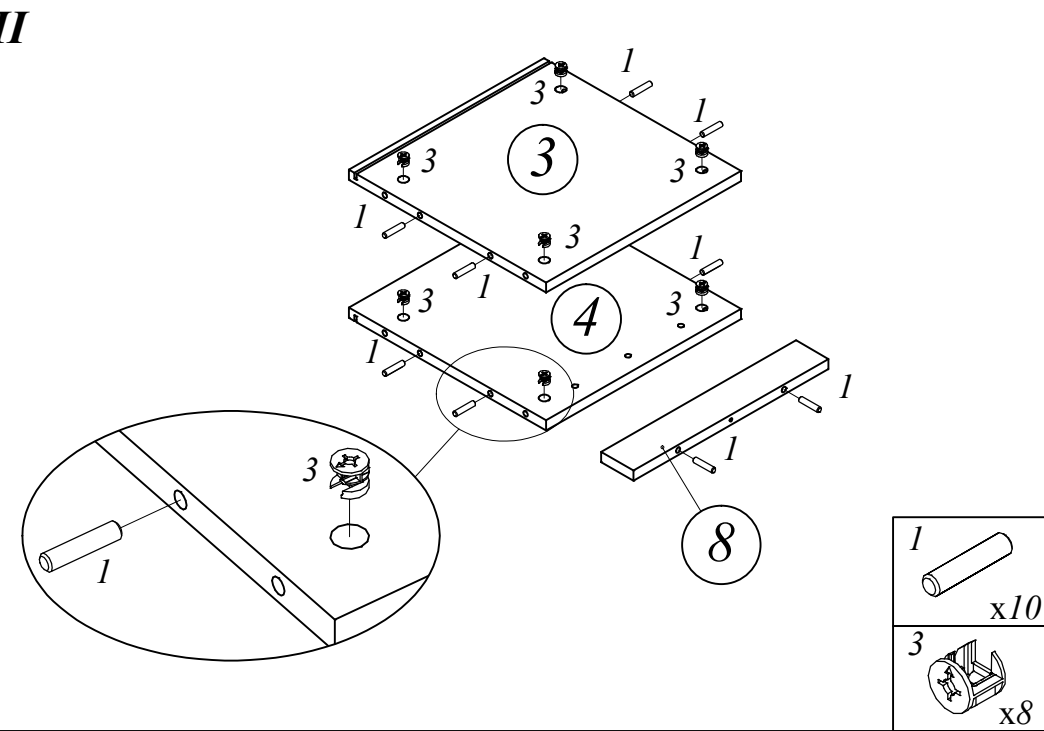

SR - 5U

1

Комплектация деталей:

- | | |
|----------------------------------|-----|
| 1. Стенка боковая правая | 1шт |
| 2. Стенка боковая лев | 1шт |
| 3. Панель горизонтальная верхняя | 1шт |
| 4. Панель горизонтальная нижн | 1шт |
| 5. Полка крепежн | 2шт |
| 6. Пол | 2шт |
| 7. Стенка задн | 1шт |
| 8. Цоколь | 1шт |

EAC

386x375x1805

		2		x16	
1		x10	4		x16
3		x16	6		x1
5		x1	8		x4
7		x1	10		x8
9		x4	12		x1
11		x8	13		x2

I

- 2 x16
- 8 x4
- 9 x4

II

- 1 x10
- 3 x8

III

- 3 x8

IV

- 5 x1
- 6 x1
- 7 x1

SD -1A(L/R), SD -2S(L/R)

EAC

716x382x16

364x382x16

1	x1	2	x2
3	x2	M4x22	x2
5	x4	6.3x13	x4
6	x4	4x16	x4
7	x2		