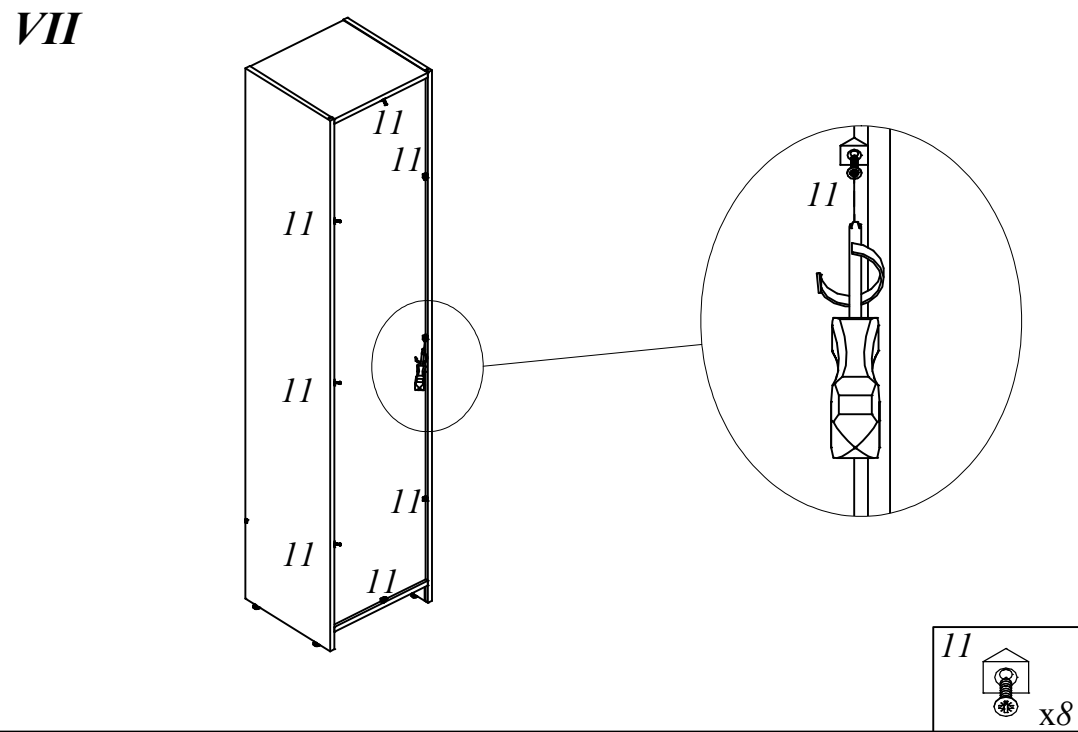

SR - 5U

1

Комплектация деталей:

- | | |
|----------------------------------|-----|
| 1. Стенка боковая правая | 1шт |
| 2. Стенка боковая лев | 1шт |
| 3. Панель горизонтальная верхняя | 1шт |
| 4. Панель горизонтальная нижн | 1шт |
| 5. Полка крепежн | 2шт |
| 6. Пол | 2шт |
| 7. Стенка задн | 1шт |
| 8. Цоколь | 1шт |

EAC

386x375x1805

		2		x16	
1		x10	4		x16
3		x16	6		x1
5		x1	8		x4
7		x1	10		x8
9		x4	12		x1
11		x8	13		x2

I

- 2 x16
- 8 x4
- 9 x4

II

- 1 x10
- 3 x8

III

- 3 x8

IV

- 5 x1
- 6 x1
- 7 x1

SD -1A(L/R), SD -2S(L/R)

EAC

716x382x16

364x382x16

1	x1	2	x2
3	x2	M4x22	x2
5	x4	6.3x13	x4
6	x4	4x16	x4
7	x2		