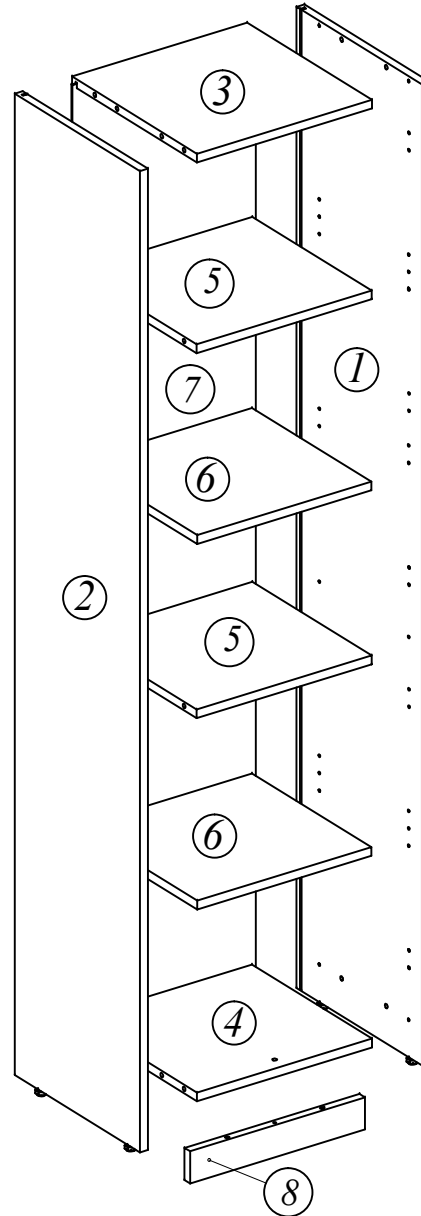

SR - 5U

1

Комплектация деталей:

- | | |
|----------------------------------|-----|
| 1. Стенка боковая правая | 1шт |
| 2. Стенка боковая лев | 1шт |
| 3. Панель горизонтальная верхняя | 1шт |
| 4. Панель горизонтальная нижн | 1шт |
| 5. Полка крепежн | 2шт |
| 6. Пол | 2шт |
| 7. Стенка задн | 1шт |
| 8. Цоколь | 1шт |

EAC

386x375x1805

		2		x16	
1		x10	4		x16
3		x16	6		x1
5		x1	8		x4
7		x1	10		x8
9		x4	12		x1
11		x8	13		x2

I

- 2 x16
- 8 x4
- 9 x4

II

- 1 x10
- 3 x8

III

- 3 x8

IV

- 5 x1
- 6 x1
- 7 x1

SD -1A(L/R), SD -2S(L/R)

EAC

716x382x16

364x382x16

1	x1	2	x2
3	x2	M4x22	x2
5	x4	6.3x13	x4
6	x4	4x16	x4
7	x2		