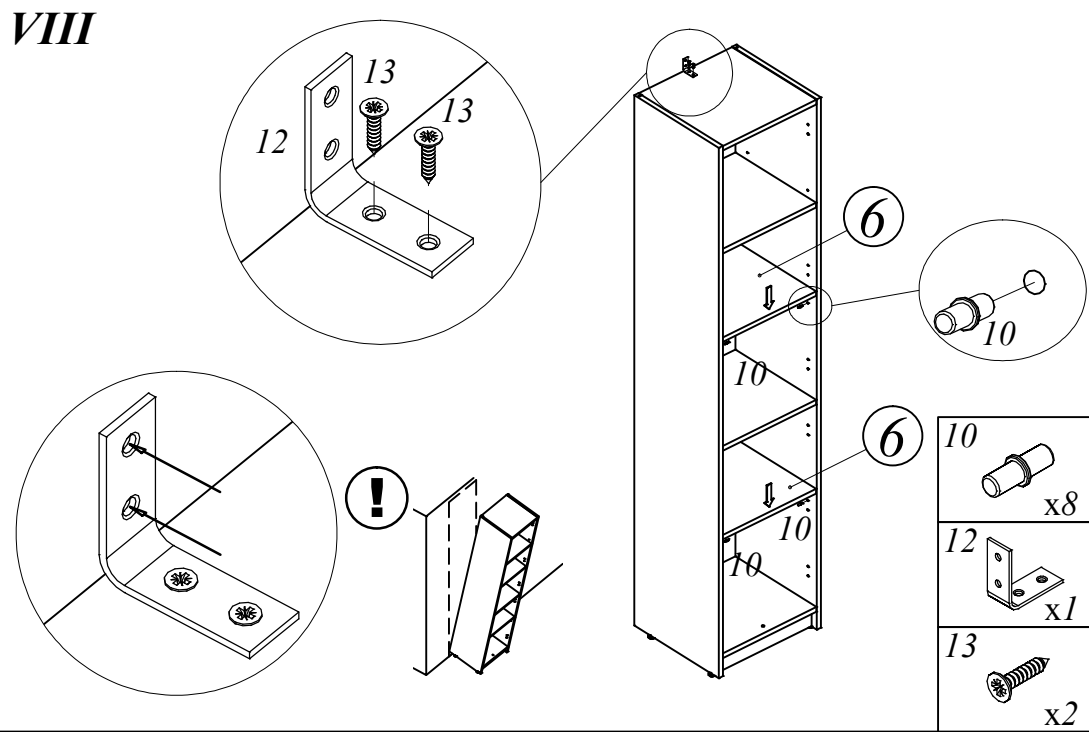

SR - 5U

1

Комплектация деталей:

- | | |
|----------------------------------|-----|
| 1. Стенка боковая правая | 1шт |
| 2. Стенка боковая лев | 1шт |
| 3. Панель горизонтальная верхняя | 1шт |
| 4. Панель горизонтальная нижн | 1шт |
| 5. Полка крепежн | 2шт |
| 6. Пол | 2шт |
| 7. Стенка задн | 1шт |
| 8. Цоколь | 1шт |

EAC

386x375x1805

		2		x16	
1		x10	4		x16
3		x16	6		x1
5		x1	8		x4
7		x1	10		x8
9		x4	12		x1
11		x8	13		x2

I

- 2 x16
- 8 x4
- 9 x4

II

- 1 x10
- 3 x8

III

- 3 x8

IV

- 5 x1
- 6 x1
- 7 x1

SD -1A(L/R), SD -2S(L/R)

EAC

716x382x16

364x382x16

1	x1	2	x2
3	x2	M4x22	x2
5	x4	6.3x13	x4
6	x4	4x16	x4
7	x2		