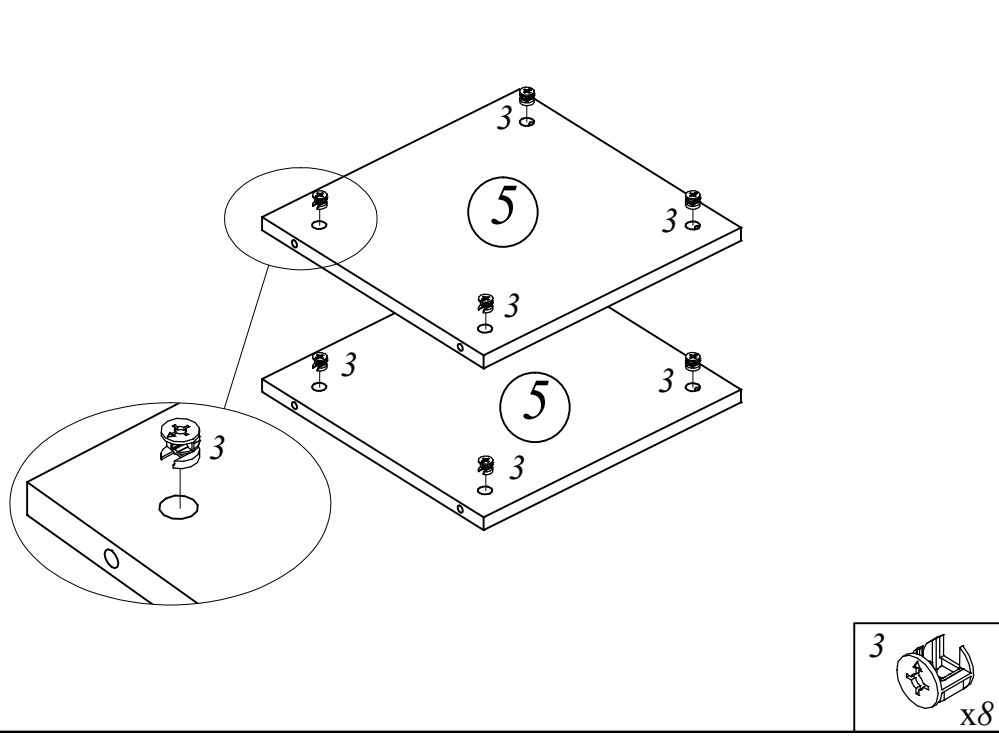

SR - 5U

1

Комплектация деталей:

- | | |
|----------------------------------|-----|
| 1. Стенка боковая правая | 1шт |
| 2. Стенка боковая лев | 1шт |
| 3. Панель горизонтальная верхняя | 1шт |
| 4. Панель горизонтальная нижн | 1шт |
| 5. Полка крепежн | 2шт |
| 6. Пол | 2шт |
| 7. Стенка задн | 1шт |
| 8. Цоколь | 1шт |

EAC

386x375x1805

		2		x16	
1		x10	4		x16
3		x16	6		x1
5		x1	8		x4
7		x1	10		x8
9		x4	12		x1
11		x8	13		x2

I

- 2 x16
- 8 x4
- 9 x4

II

- 1 x10
- 3 x8

III

- 3 x8

IV

- 5 x1
- 6 x1
- 7 x1

SD -1A(L/R), SD -2S(L/R)

EAC

716x382x16

364x382x16

1	x1	2	x2
3	x2	M4x22	x2
5	x4	6.3x13	x4
6	x4	4x16	x4
7	x2		