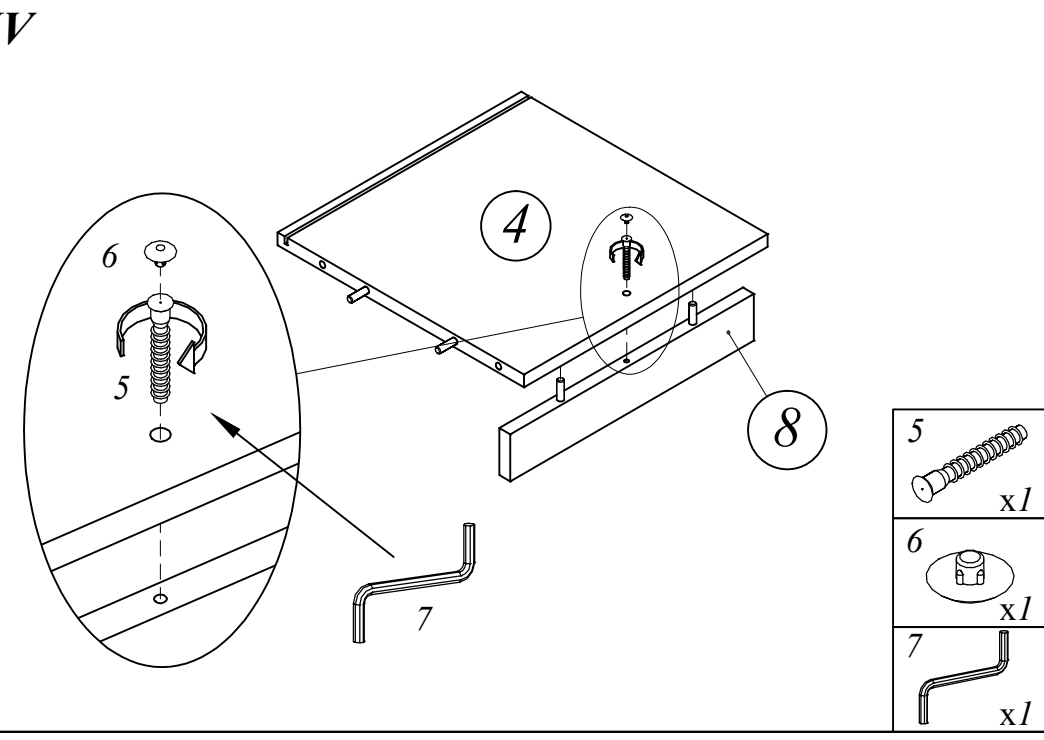

SR - 5U

1

Комплектация деталей:

- | | |
|----------------------------------|-----|
| 1. Стенка боковая правая | 1шт |
| 2. Стенка боковая лев | 1шт |
| 3. Панель горизонтальная верхняя | 1шт |
| 4. Панель горизонтальная нижн | 1шт |
| 5. Полка крепежн | 2шт |
| 6. Пол | 2шт |
| 7. Стенка задн | 1шт |
| 8. Цоколь | 1шт |

EAC

386x375x1805

		2		x16	
1		x10	4		x16
3		x16	6		x1
5		x1	8		x4
7		x1	10		x8
9		x4	12		x1
11		x8	13		x2

I

- 2 x16
- 8 x4
- 9 x4

II

- 1 x10
- 3 x8

III

- 3 x8

IV

- 5 x1
- 6 x1
- 7 x1

SD -1A(L/R), SD -2S(L/R)

EAC

716x382x16

364x382x16

1	x1	2	x2
3	x2	M4x22	x2
5	x4	6.3x13	x4
6	x4	4x16	x4
7	x2		