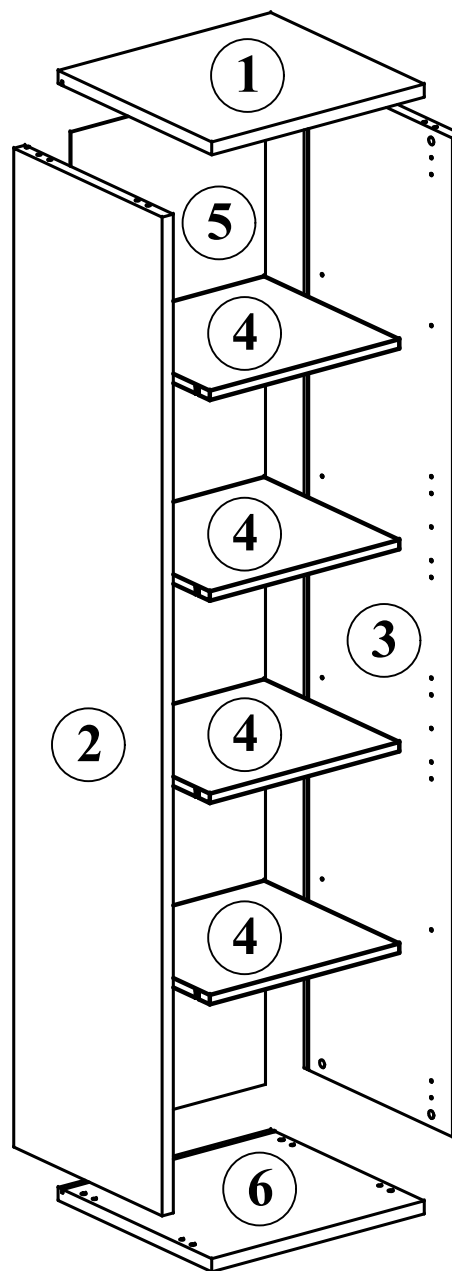

B 431
475 x 450 x 2054

B 421
475 x 450 x 1286

B 411
475 x 450 x 920

B411; B421; B431

Комплектация деталей:

- 1. Панель горизонтальная 1шт
- 2. Стенка боковая левая 1шт
- 3. Стенка боковая правая 1шт
- 4. Полка 4шт
- 5. Стенка задняя 2шт
- 6. Панель горизонтальная 1шт

	B 411	B 421	B 431
1 	x8	x8	x8
2 	x8	x8	x8
3 	x8	x8	x8
4 	x8	x8	x8
5 	x4	x8	x16
6 	x4	x8	x16
7 	x4	x6	x8
8 	x8	x16	x24
9 	x4	x4	x4
10 	x12	x12	x12