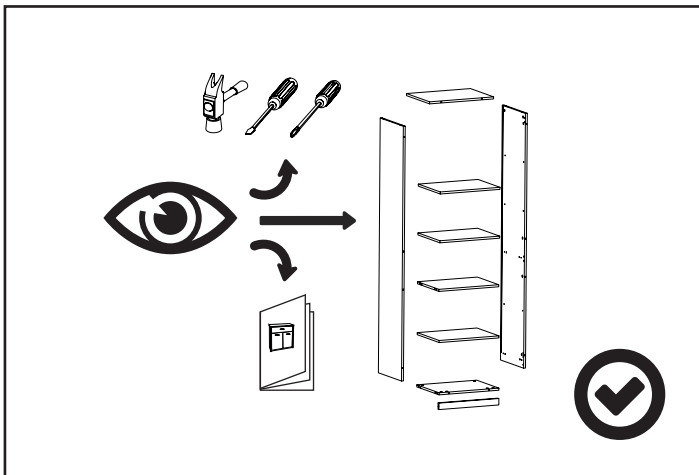

CODE				
1	Shelve15_07	558	179	1	1/1
2	Shelve15_14	370	92	1	1/1
3	Shelve15_03	592	594	1	1/1
4	Shelve15HDF_01	400	355	1	1/1
5	Shelve15_16	428	60	1	1/1
6	Shelve15_15	422	205	1	1/1
7	Shelve15_09	538	84	2	1/1
8	Shelve15_12	350	92	1	1/1
9	Shelve15_05	378	179	1	1/1
10	Shelve15_04	594	179	2	1/1
11	Shelve15_11	538	84	2	1/1
12	Shelve15_06	378	179	1	1/1
13	Shelve15_13	350	92	1	1/1
14	Shelve15_01	670	670	1	1/1
15	Shelve15_02	592	594	1	1/1

	CODE				
16	Shelve15_10	538	99	2	1/1
17	Shelve15_08	538	99	2	1/1
18					
19					
20					
21					
22					
23					
24					
25					
26					
27					
28					
29					
30