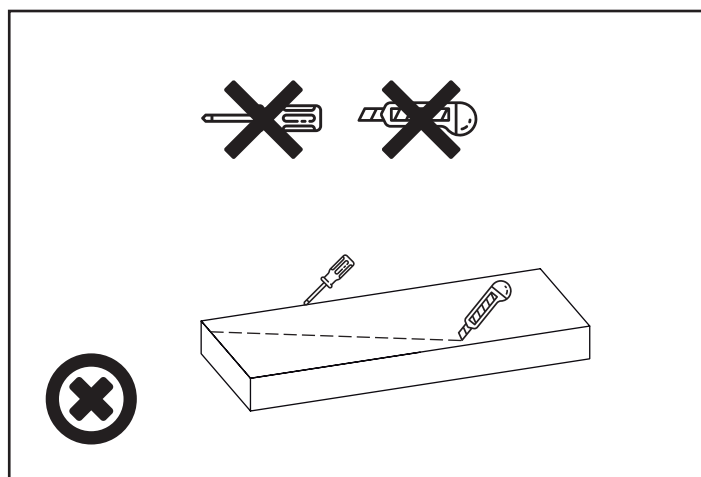

CODE				
1	Arko12_10	655	340	1	1/2
2	Arko12_09	597	124	1	1/2
3	Arko12_06	1045	660	1	2/2
4	Arko12HDF_01	628	355	1	1/2
5	Arko12_13	939	70	2	2/2
6	Arko12_11	667	204	1	1/2
7	Arko12_02	494	660	1	1/2
8	Arko12_07	350	124	1	1/2
9	Arko12_05	340	658	1	1/2
10	Arko12_04	340	660	1	1/2
11	Arko12_08	350	124	1	1/2
12	Arko12_01	1079	660	1	2/2
13	Arko12_12	510	70	4	2/2
14	Arko12_14	655	108	2	1/2
15	Arko12_03	494	660	1	2/2

	CODE				
16					
17					
18					
19					
20					
21					
22					
23					
24					
25					
26					
27					
28					
29					
30