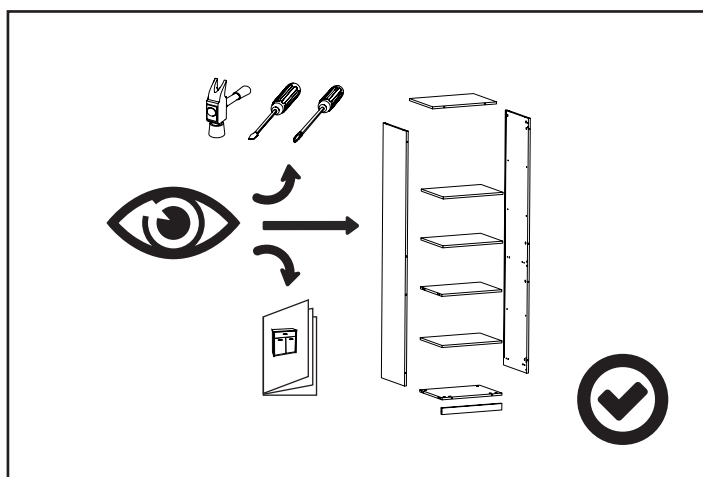

CODE				
1	Arko12_10	655	340	1	1/2
2	Arko12_09	597	124	1	1/2
3	Arko12_06	1045	660	1	2/2
4	Arko12HDF_01	628	355	1	1/2
5	Arko12_13	939	70	2	2/2
6	Arko12_11	667	204	1	1/2
7	Arko12_02	494	660	1	1/2
8	Arko12_07	350	124	1	1/2
9	Arko12_05	340	658	1	1/2
10	Arko12_04	340	660	1	1/2
11	Arko12_08	350	124	1	1/2
12	Arko12_01	1079	660	1	2/2
13	Arko12_12	510	70	4	2/2
14	Arko12_14	655	108	2	1/2
15	Arko12_03	494	660	1	2/2

	CODE				
16					
17					
18					
19					
20					
21					
22					
23					
24					
25					
26					
27					
28					
29					
30