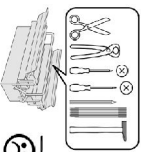

LOVELLI

LL60

18.1.2018

- (D)** Montageanleitung
- (FR)** Notice de montage
- (NL)** Handleiding voor de montage
- (CZ)** Montážní návod
- (HU)** Szerelési útmutató
- (TR)** Montaj talimatı

- (GB)** Assembly Instructions
- (IT)** Istruzioni di montaggio
- (PL)** Instrukcja montażu
- (SK)** Návod na montáž
- (RO)** Instrucțiunile de montaj
- (RU)** Инструкции по монтажу

20 min.

1

B X12		NK X2		ZB X4		C X12		Z X12		HD X4		NGD X4	
KK X1		R X2		H X4		P X2		ND X14		A X12		O X2	

2

- B** x6
- KK** x1

- B** x6
- R** x2
- H** 6.3x13 x4

- X**
- ✓**

- X**
- ✓**
- O** 6x2 x2
- ND** 3.5x16 x6
- A** 6x2 x12