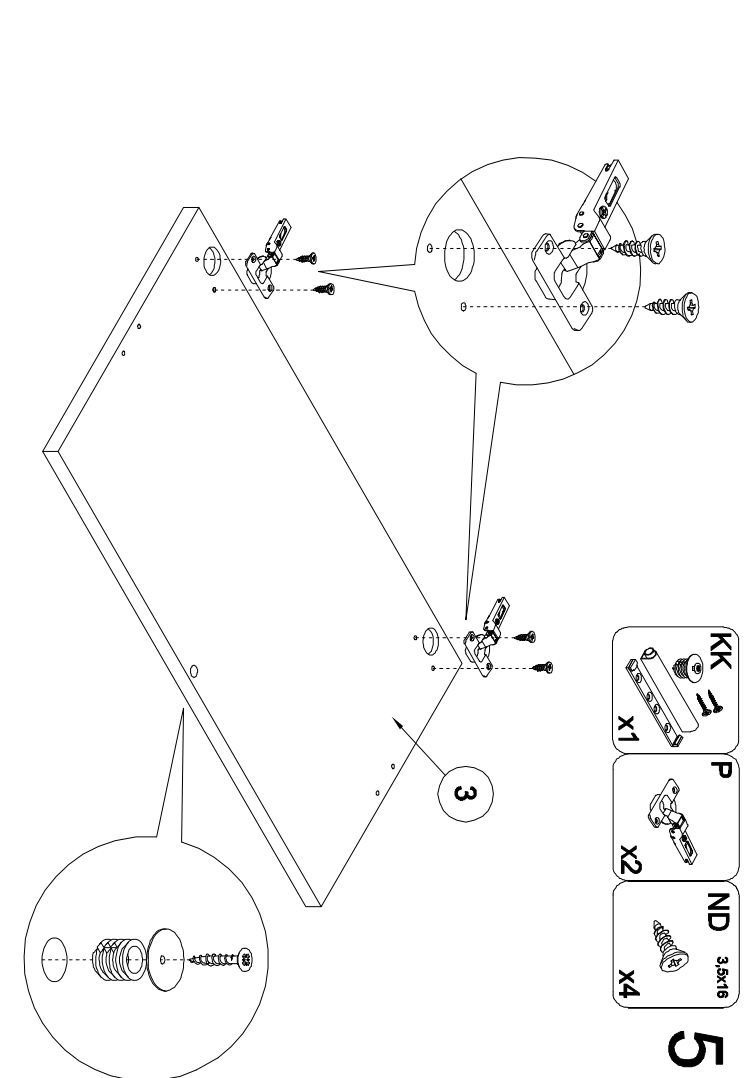

LOVELLI

LL60

18.1.2018

- (D)** Montageanleitung
- (FR)** Notice de montage
- (NL)** Handleiding voor de montage
- (CZ)** Montážní návod
- (HU)** Szerelési útmutató
- (TR)** Montaj talimatı

- (GB)** Assembly Instructions
- (IT)** Istruzioni di montaggio
- (PL)** Instrukcja montażu
- (SK)** Návod na montáž
- (RO)** Instrucțiunile de montaj
- (RU)** Инструкции по монтажу

20 min.

1

B X12		NK X2		ZB X4		C X12		Z X12		HD X4		NGD X4	
KK X1		R X2		H X4		P X2		ND X14		A X12		O X2	

2

- B** x6
- KK** x1

- B** x6
- R** x2
- H** 6.3x13 x4

- X**
- ✓**

- X**
- ✓**
- O** 6x2 x2
- ND** 3.5x16 x6
- A** 6x2 x12

- KK** x1
- P** x2
- ND** 3.5x16 x4

7

9

8

10

- NIK**
x2
- ZB**
x4