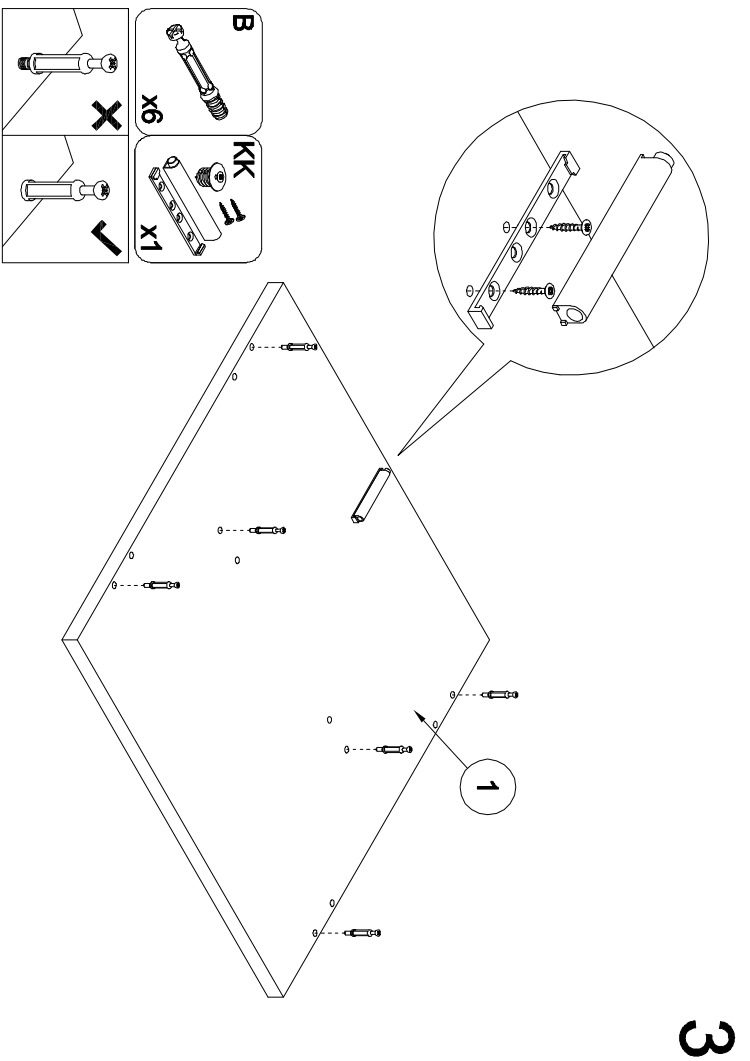

LOVELLI

LL60

18.1.2018

- (D)** Montageanleitung
- (FR)** Notice de montage
- (NL)** Handleiding voor de montage
- (CZ)** Montážní návod
- (HU)** Szerelési útmutató
- (TR)** Montaj talimatı

- (GB)** Assembly Instructions
- (IT)** Istruzioni di montaggio
- (PL)** Instrukcja montażu
- (SK)** Návod na montáž
- (RO)** Instrucțiunile de montaj
- (RU)** Инструкции по монтажу

20 min.

1

B X12		NK X2		ZB X4		C X12		Z X12		HD X4		NGD X4	
KK X1		R X2		H X4		P X2		ND X14		A X12		O X2	

2

- B** x6
- KK** x1

- B** x6
- R** x2
- H** 6.3x13 x4

- X**
- ✓**

- X**
- ✓**
- O** 6x2 x2
- ND** 3.5x16 x6
- A** 6x2 x12

- KK** x1
- P** x2
- ND** 3.5x16 x4

7

9

8

10

- NIK**
x2
- ZB**
x4