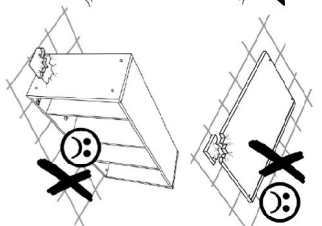

LOVELLI

LL60

18.1.2018

- (D)** Montageanleitung
- (FR)** Notice de montage
- (NL)** Handleiding voor de montage
- (CZ)** Montážní návod
- (HU)** Szerelési útmutató
- (TR)** Montaj talimatı

- (GB)** Assembly Instructions
- (IT)** Istruzioni di montaggio
- (PL)** Instrukcja montażu
- (SK)** Návod na montáž
- (RO)** Instrucțiunile de montaj
- (RU)** Инструкции по монтажу

20 min.

1

B X12		NK X2		ZB X4		C X12		Z X12		HD X4		NGD X4	
KK X1		R X2		H X4		P X2		ND X14		A X12		O X2	

2

- B** x6
- KK** x1

- B** x6
- R** x2
- H** 6.3x13 x4

- X**
- ✓**

- X**
- ✓**
- O** 6x2 x2
- ND** 3.5x16 x6
- A** 6x2 x12