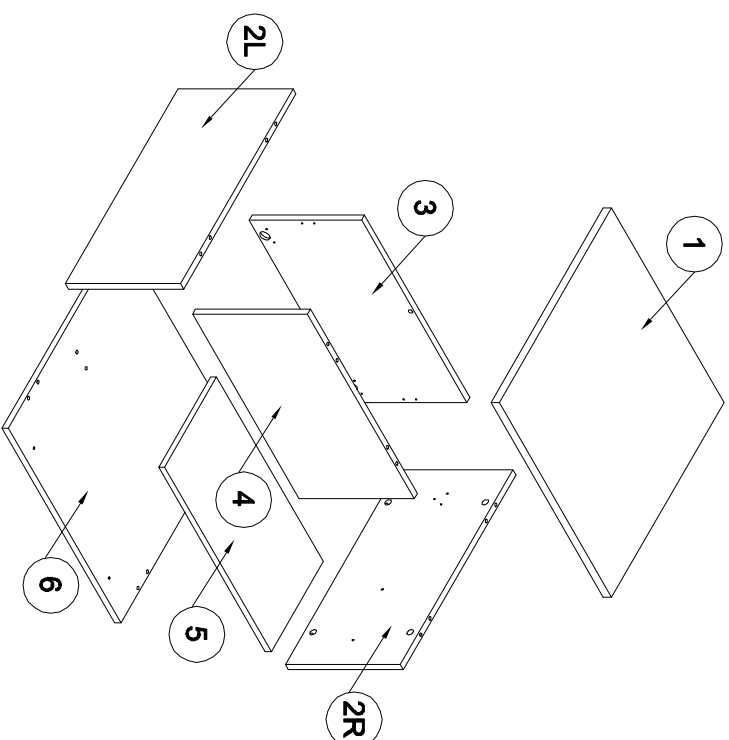

LOVELLI

LL60

18.1.2018

- (D)** Montageanleitung
- (FR)** Notice de montage
- (NL)** Handleiding voor de montage
- (CZ)** Montážní návod
- (HU)** Szerelési útmutató
- (TR)** Montaj talimatı

- (GB)** Assembly Instructions
- (IT)** Istruzioni di montaggio
- (PL)** Instrukcja montażu
- (SK)** Návod na montáž
- (RO)** Instrucțiunile de montaj
- (RU)** Инструкции по монтажу

20 min.

1

B X12		NK X2		ZB X4		C X12		Z X12		HD X4		NGD X4	
KK X1		R X2		H X4		P X2		ND X14		A X12		O X2	

2

- B** x6
- KK** x1

- B** x6
- R** x2
- H** 6.3x13 x4

- X**
- ✓**

- X**
- ✓**
- O** 6x2 x2
- ND** 3.5x16 x6
- A** 6x2 x12

- KK** x1
- P** x2
- ND** 3.5x16 x4

7

9

8

10

- NIK**
x2
- ZB**
x4