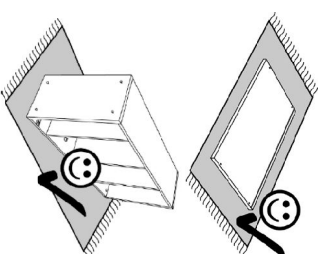

LOVELLI

LL60

18.1.2018

- (D)** Montageanleitung
- (FR)** Notice de montage
- (NL)** Handleiding voor de montage
- (CZ)** Montážní návod
- (HU)** Szerelési útmutató
- (TR)** Montaj talimatı

- (GB)** Assembly Instructions
- (IT)** Istruzioni di montaggio
- (PL)** Instrukcja montażu
- (SK)** Návod na montáž
- (RO)** Instrucțiunile de montaj
- (RU)** Инструкции по монтажу

20 min.

1

B X12		NK X2		ZB X4		C X12		Z X12		HD X4		NGD X4	
KK X1		R X2		H X4		P X2		ND X14		A X12		O X2	

2

- B** x6
- KK** x1

- B** x6
- R** x2
- H** 6.3x13 x4

- X**
- ✓**

- X**
- ✓**
- O** 6x2 x2
- ND** 3.5x16 x6
- A** 6x2 x12