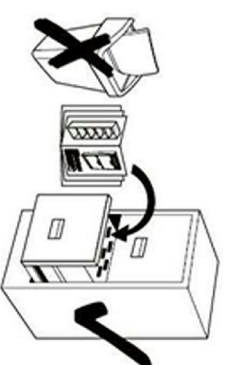

LOVELLI

LL60

18.1.2018

- (D)** Montageanleitung
- (FR)** Notice de montage
- (NL)** Handleiding voor de montage
- (CZ)** Montážní návod
- (HU)** Szerelési útmutató
- (TR)** Montaj talimatı

- (GB)** Assembly Instructions
- (IT)** Istruzioni di montaggio
- (PL)** Instrukcja montażu
- (SK)** Návod na montáž
- (RO)** Instrucțiunile de montaj
- (RU)** Инструкции по монтажу

20 min.

1

B X12		NK X2		ZB X4		C X12		Z X12		HD X4		NGD X4	
KK X1		R X2		H X4		P X2		ND X14		A X12		O X2	

2

- B** x6
- KK** x1

- B** x6
- R** x2
- H** 6.3x13 x4

- X**
- ✓**

- X**
- ✓**
- O** 6x2 x2
- ND** 3.5x16 x6
- A** 6x2 x12