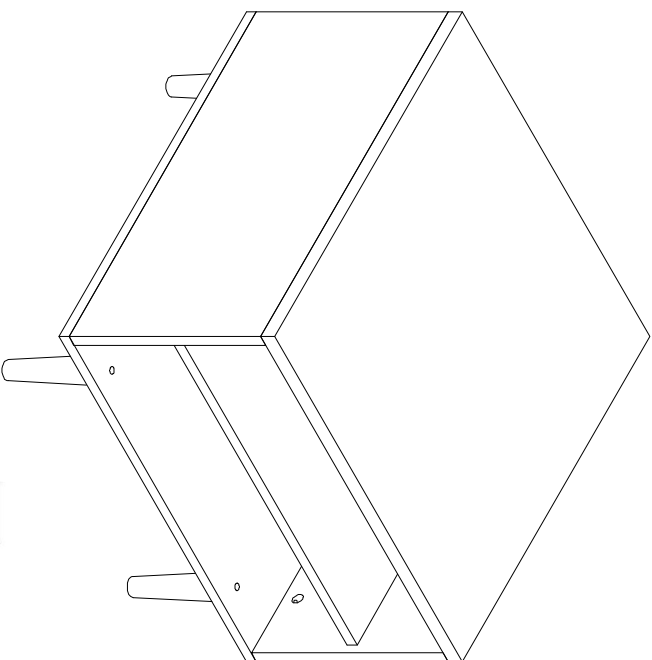

LOVELLI

LL60

18.1.2018

- (D)** Montageanleitung
- (FR)** Notice de montage
- (NL)** Handleiding voor de montage
- (CZ)** Montážní návod
- (HU)** Szerelési útmutató
- (TR)** Montaj talimatı

- (GB)** Assembly Instructions
- (IT)** Istruzioni di montaggio
- (PL)** Instrukcja montażu
- (SK)** Návod na montáž
- (RO)** Instrucțiunile de montaj
- (RU)** Инструкции по монтажу

20 min.

1

B X12		NK X2		ZB X4		C X12		Z X12		HD X4		NGD X4	
KK X1		R X2		H X4		P X2		ND X14		A X12		O X2	

2

- B** x6
- KK** x1

- B** x6
- R** x2
- H** 6.3x13 x4

- X**
- ✓**

- X**
- ✓**
- O** 6x2 x2
- ND** 3.5x16 x6
- A** 6x2 x12