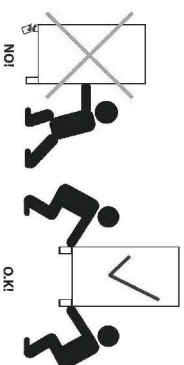

LOVELLI

LL60

18.1.2018

- (D)** Montageanleitung
- (FR)** Notice de montage
- (NL)** Handleiding voor de montage
- (CZ)** Montážní návod
- (HU)** Szerelési útmutató
- (TR)** Montaj talimatı

- (GB)** Assembly Instructions
- (IT)** Istruzioni di montaggio
- (PL)** Instrukcja montażu
- (SK)** Návod na montáž
- (RO)** Instrucțiunile de montaj
- (RU)** Инструкции по монтажу

20 min.

1

B X12		NK X2		ZB X4		C X12		Z X12		HD X4		NGD X4	
KK X1		R X2		H X4		P X2		ND X14		A X12		O X2	

2

- B** x6
- KK** x1

- B** x6
- R** x2
- H** 6.3x13 x4

- X**
- ✓**

- X**
- ✓**
- O** 6x2 x2
- ND** 3.5x16 x6
- A** 6x2 x12

- KK** x1
- P** x2
- ND** 3.5x16 x4

7

9

8

10

- NIK**
x2
- ZB**
x4