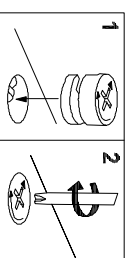

LOVELLI

LL60

18.1.2018

- (D)** Montageanleitung
- (FR)** Notice de montage
- (NL)** Handleiding voor de montage
- (CZ)** Montážní návod
- (HU)** Szerelési útmutató
- (TR)** Montaj talimatı

- (GB)** Assembly Instructions
- (IT)** Istruzioni di montaggio
- (PL)** Instrukcja montażu
- (SK)** Návod na montáž
- (RO)** Instrucțiunile de montaj
- (RU)** Инструкции по монтажу

20 min.

1

B X12		NK X2		ZB X4		C X12		Z X12		HD X4		NGD X4	
KK X1		R X2		H X4		P X2		ND X14		A X12		O X2	

2

- B** x6
- KK** x1

- B** x6
- R** x2
- H** 6.3x13 x4

- X**
- ✓**

- X**
- ✓**
- O** 6x2 x2
- ND** 3.5x16 x6
- A** 6x2 x12

- KK** x1
- P** x2
- ND** 3.5x16 x4

7

9

8

10

- NIK**
x2
- ZB**
x4