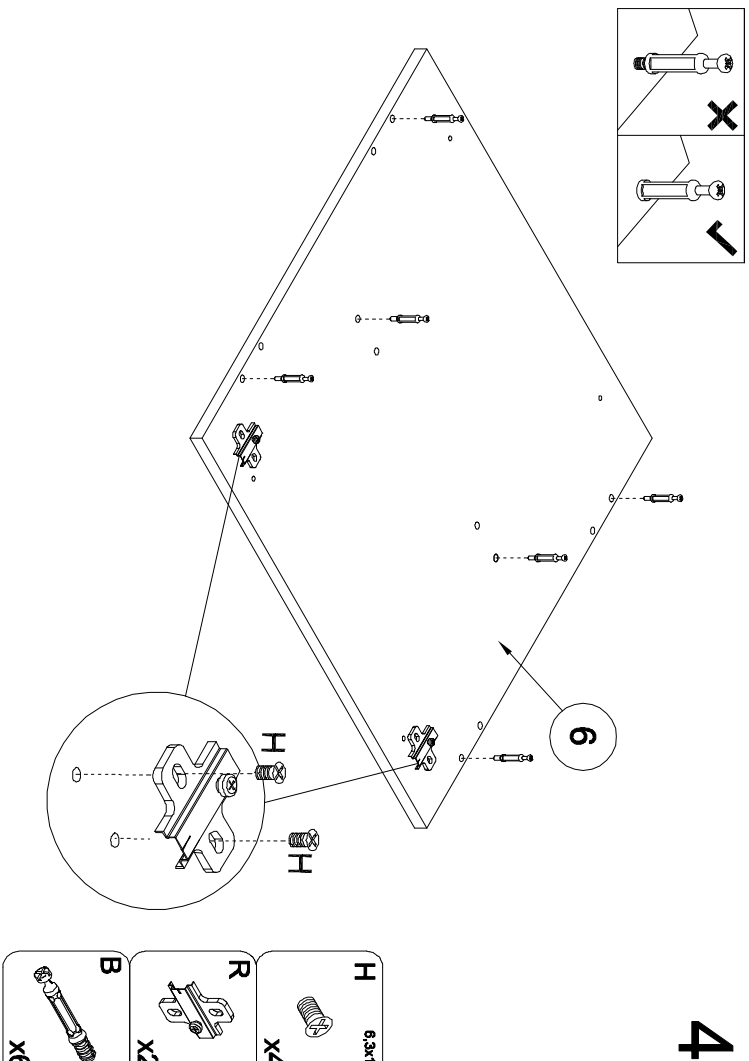

LOVELLI

LL60

18.1.2018

- (D)** Montageanleitung
- (FR)** Notice de montage
- (NL)** Handleiding voor de montage
- (CZ)** Montážní návod
- (HU)** Szerelési útmutató
- (TR)** Montaj talimatı

- (GB)** Assembly Instructions
- (IT)** Istruzioni di montaggio
- (PL)** Instrukcja montażu
- (SK)** Návod na montáž
- (RO)** Instrucțiunile de montaj
- (RU)** Инструкции по монтажу

20 min.

1

B X12		NK X2		ZB X4		C X12		Z X12		HD X4		NGD X4	
KK X1		R X2		H X4		P X2		ND X14		A X12		O X2	

2

- B** x6
- KK** x1

- B** x6
- R** x2
- H** 6.3x13 x4

- X**
- ✓**

- X**
- ✓**
- O** 6x2 x2
- ND** 3.5x16 x6
- A** 6x2 x12

- KK** x1
- P** x2
- ND** 3.5x16 x4

7

9

8

10

- NIK**
x2
- ZB**
x4