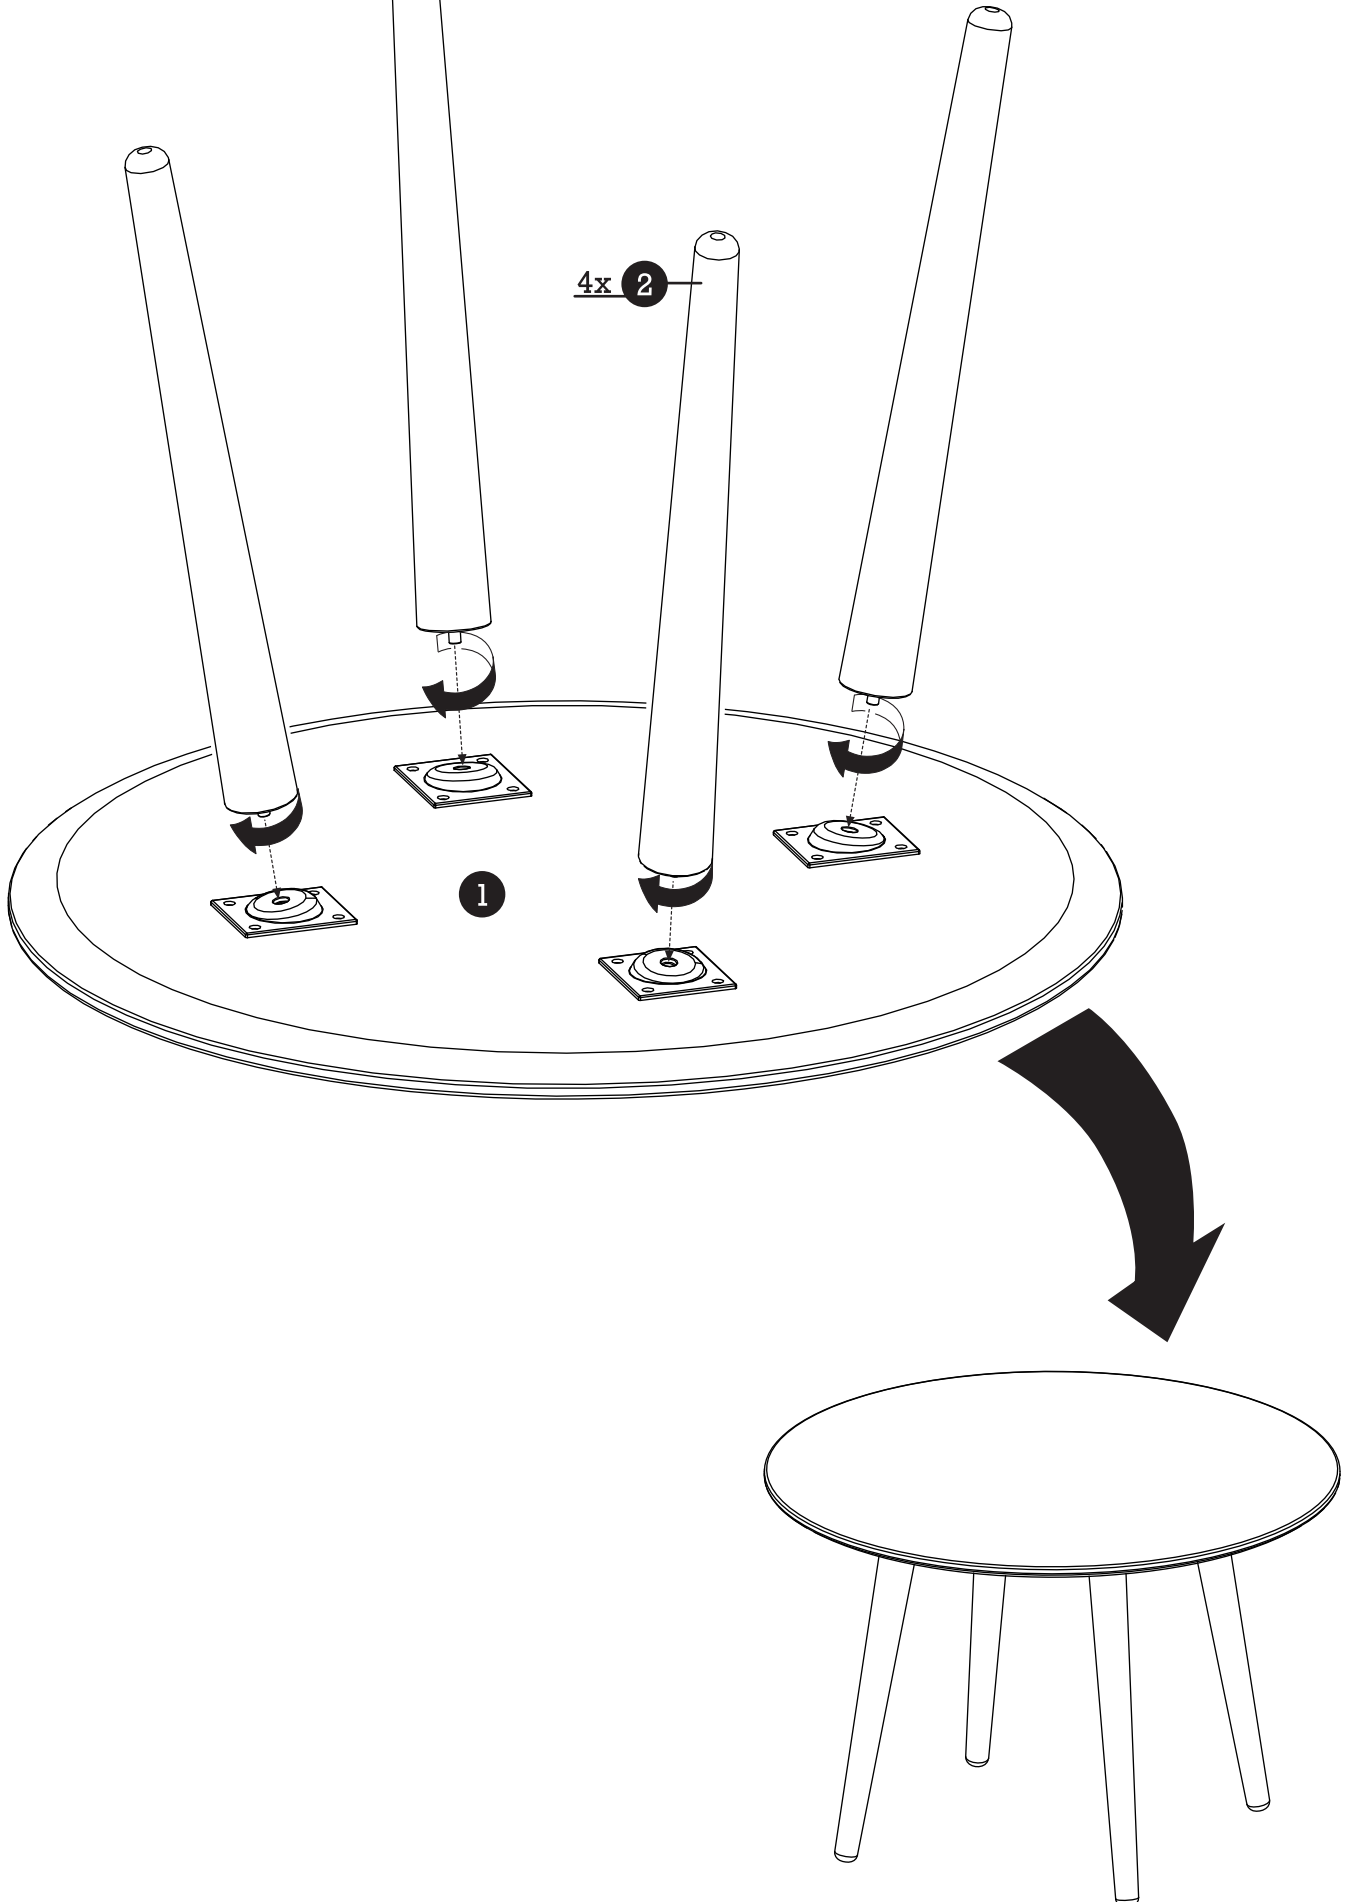

1

VÄLTÄT KANNEN NAARMUUNTUMISEN,
KUN PIDÄT SUOJAPAHVIN JA -MUOVIN
KANNEN ALLA KOKO ASENNUKSEN AJAN.

LAULUMAA®
HUONEKALUT

Eelis

SOHVAPÖYDÄT

©LAULUMAA HUONEKALUT OY
22082018

TUOTE/PRODUCT
SOHVAPÖYTÄ 65
COFFEE TABLE

TUOTE/PRODUCT
SOHVAPÖYTÄ 50
COFFEE TABLE