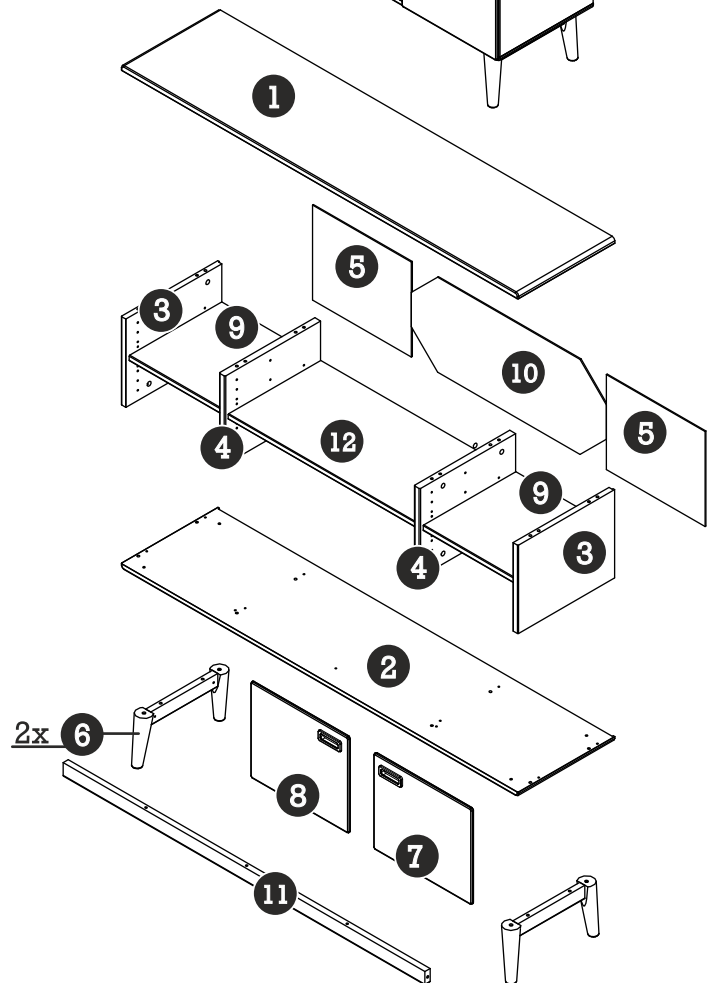

9

10

11

12

TV STAND

©LAULUMAA HUONEKALUT OY
16022017

Produced by www.wermo.ee

	x 20
	x 18
$\varnothing 15$	x 18
	x 7
$\varnothing 20$ / $\varnothing 13$	x 16 / x 5
	x 2
	x 4 PAIRS
3,5x15	x 8
	x 12
	x 2
	x 1
	x 40
$\varnothing 20$	x 4
	x 1

3

4

PAIR OF DOORS FOR TV STAND

©LAULUMAA HUONEKALUT OY
24012017

Produced by www.werno.ee

	x 2
	x 4 PAIRS
3,5x15 	x 8
	x 2

PRODUCT
PAIR OF DOORS
FOR TV STAND 152

TV STAND152