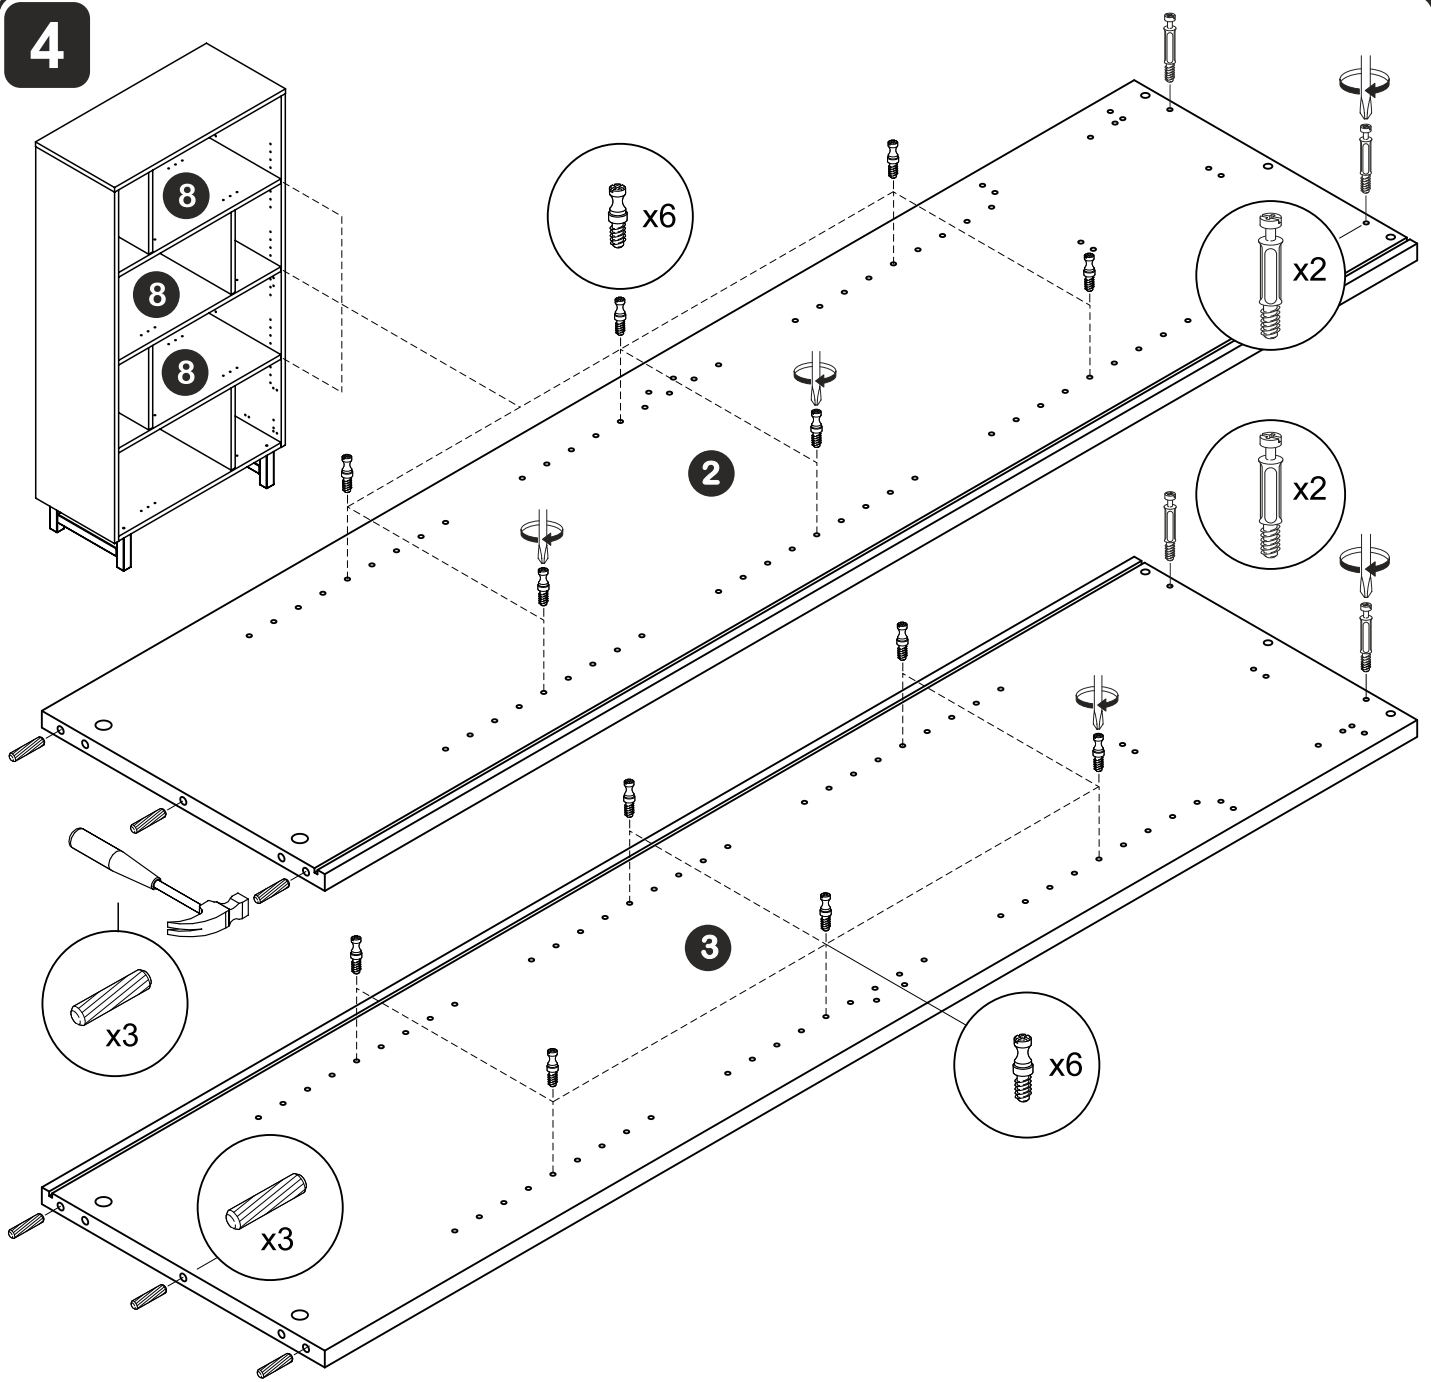

	x20
	x12
	x12
	x4
	x4
	x1
	x12
	x12
	x16
 Ø3,0x20	x3
 Ø3,0x20	x16
	x4
	x1
	x1

LIVIA

AVOHYLLY 80

©LAULUMAA HUONEKALUT OY
06062017

1

2

3

4

5

6

7

8

9

10**11**

$$A = B$$

TARKISTA VIELÄ RISTIMITTA JA OIKAISE RUNKO ENNEN TAUSTAN KIINNITTÄMISTÄ.

12

13

14

1

3cm

SEINÄÄN
KIINNITYSRUUVI
EI SISÄLLY
TUOTTEeseen

x1

2