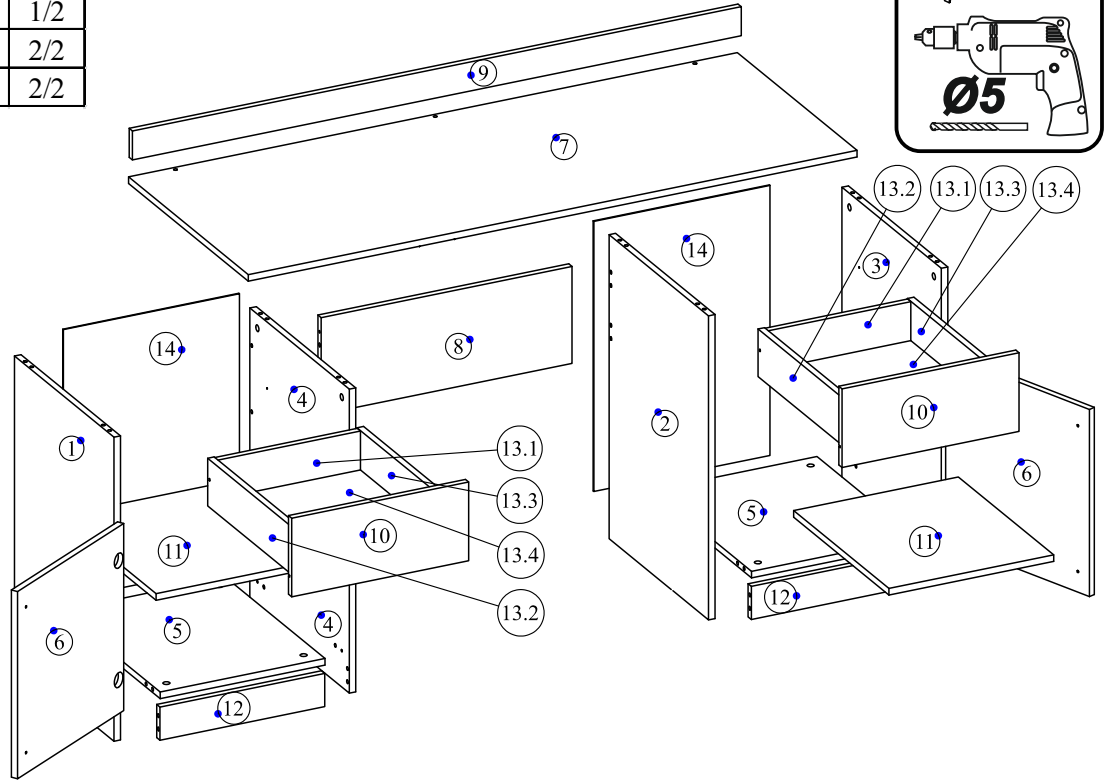

ФРЕГАТ СБ-2820/FRIGATE SB-2820

№	L	B	S	N	P
1	734	490	16	1	1/2
2	734	490	16	1	1/2
3	734	490	16	1	1/2
4	734	490	16	1	1/2
5	406	490	16	2	1/2
6	452	434	16	2	1/2
7	1500	590	16	1	2/2
8	618	234	16	1	2/2
9	1500	70	16	1	2/2
10	434	190	16	2	1/2
11	406	470	16	2	2/2
12	406	80	16	2	1/2
13.1	352	94	16	2	1/2
13.2	450	115	16	2	1/2
13.3	450	115	16	2	1/2
13.4	362	455	3	2	2/2
14	652	434	3	2	2/2

1

404-2		x4
451		x2
202 Ø4x13		x12
410 Ø8x30		x24
405		x8
470		x8
561-3 Ø7x45		x8

2

561-1		x8
561-2 Ø15x12		x8
301 1,6x25		x28

x2

4

5

410 Ø8x30		x4
461		x4
406		x4