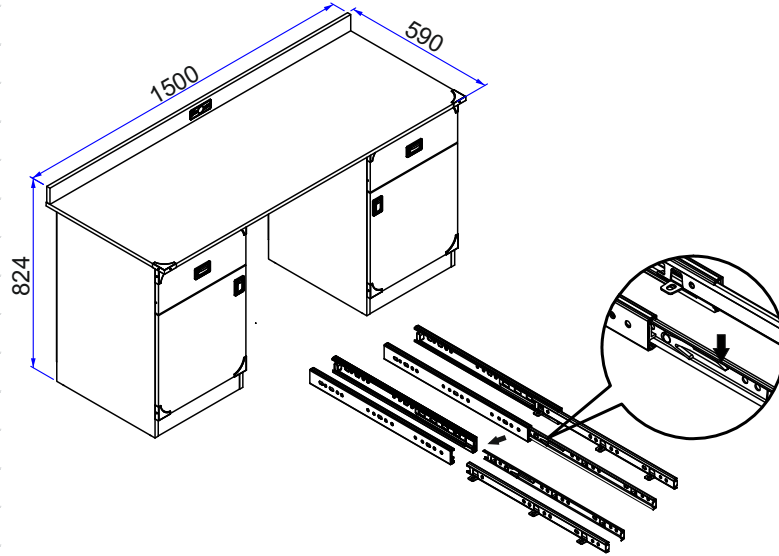

ФРЕГАТ СБ-2820/FRIGATE SB-2820

№	L	B	S	N	P
1	734	490	16	1	1/2
2	734	490	16	1	1/2
3	734	490	16	1	1/2
4	734	490	16	1	1/2
5	406	490	16	2	1/2
6	452	434	16	2	1/2
7	1500	590	16	1	2/2
8	618	234	16	1	2/2
9	1500	70	16	1	2/2
10	434	190	16	2	1/2
11	406	470	16	2	2/2
12	406	80	16	2	1/2
13.1	352	94	16	2	1/2
13.2	450	115	16	2	1/2
13.3	450	115	16	2	1/2
13.4	362	455	3	2	2/2
14	652	434	3	2	2/2

1

404-2		x4
451		x2
202 Ø4x13		x12
410 Ø8x30		x24
405		x8
470		x8
561-3 Ø7x45		x8

2

561-1		x8
561-2 Ø15x12		x8
301 1,6x25		x28

x2

4

5

410 Ø8x30		x4
461		x4
406		x4