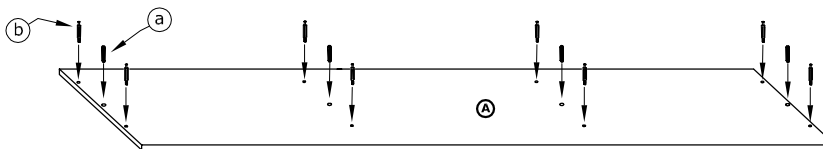

SVN-02 KOMODA 2D4S

→ 120 ↑ 89 ↘ 40

x 4 	x 8 	x 8 	x 34 	x 4 	x 4 				
x 8 	x 12 (3x16) 	x 56 (3,5x16) 	x 16 (3,5x30) 	x 8 	x 6 			x 100 	x 1
x 5 	x 4 kpl. (350 mm) 							 120 min 	

1 - FAZY MONTAŻU

A - OZNACZENIE ELEMENTÓW

a - OZNACZENIE AKCESORIÓW

1

x 4

x 8

2

x 4

x 4

x 24 (3,5x16)

x 4 kpl.

3

x 8

x 8

x 4

4

x 10	
x 40	
x 5	

**5**

x 16	x 8 (3x16)	x 24 (3,5x16)
x 8 (3,5x30)	x 8	x 4
x 60	x 4 kpl.	

**6**

x 4	x 4 (3x16)	x 8 (3,5x16)	x 8 (3,5x30)	x 2