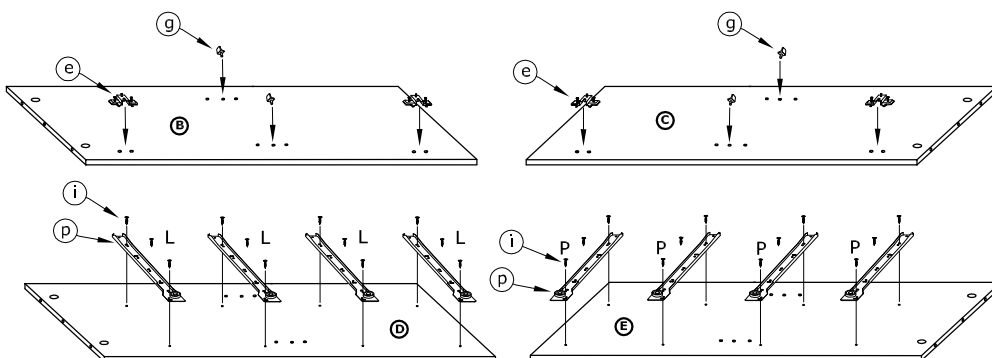

SVN-02 KOMODA 2D4S

→ 120 ↑ 89 ↘ 40

x 4 	x 8 	x 8 	x 34 	x 4 	x 4 				
x 8 	x 12 (3x16) 	x 56 (3,5x16) 	x 16 (3,5x30) 	x 8 	x 6 			x 100 	x 1
x 5 	x 4 kpl. (350 mm) 							 120 min 	

1 - FAZY MONTAŻU

A - OZNACZENIE ELEMENTÓW

a - OZNACZENIE AKCESORIÓW

1

x 4

x 8

2

x 4

x 4

x 24 (3,5x16)

x 4 kpl.

3

x 8

x 8

x 4

4

x 10	
x 40	
x 5	

**5**

x 16	x 8 (3x16)	x 24 (3,5x16)
x 8 (3,5x30)	x 8	x 4
x 60	x 4 kpl.	

**6**

x 4	x 4 (3x16)	x 8 (3,5x16)	x 8 (3,5x30)	x 2