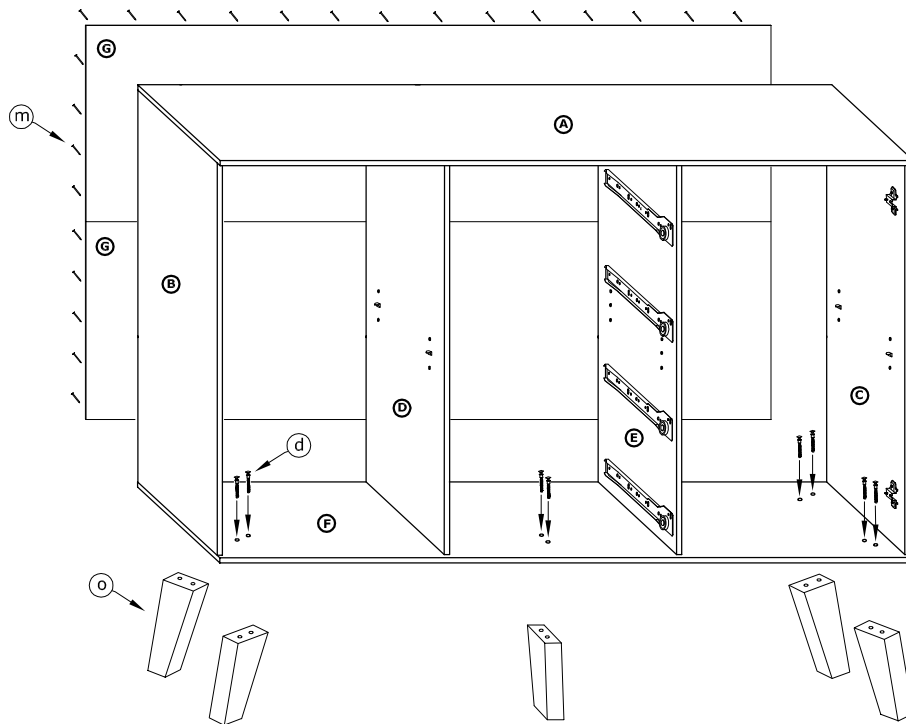

SVN-02 KOMODA 2D4S

→ 120 ↑ 89 ↘ 40

x 4 	x 8 	x 8 	x 34 	x 4 	x 4 				
x 8 	x 12 (3x16) 	x 56 (3,5x16) 	x 16 (3,5x30) 	x 8 	x 6 			x 100 	x 1
x 5 	x 4 kpl. (350 mm) 							 120 min 	

1 - FAZY MONTAŻU

A - OZNACZENIE ELEMENTÓW

a - OZNACZENIE AKCESORIÓW

1

x 4

x 8

2

x 4

x 4

x 24 (3,5x16)

x 4 kpl.

3

x 8

x 8

x 4

4

x 10	
x 40	
x 5	

**5**

x 16	x 8 (3x16)	x 24 (3,5x16)
x 8 (3,5x30)	x 8	x 4
x 60	x 4 kpl.	

**6**

x 4	x 4 (3x16)	x 8 (3,5x16)	x 8 (3,5x30)	x 2