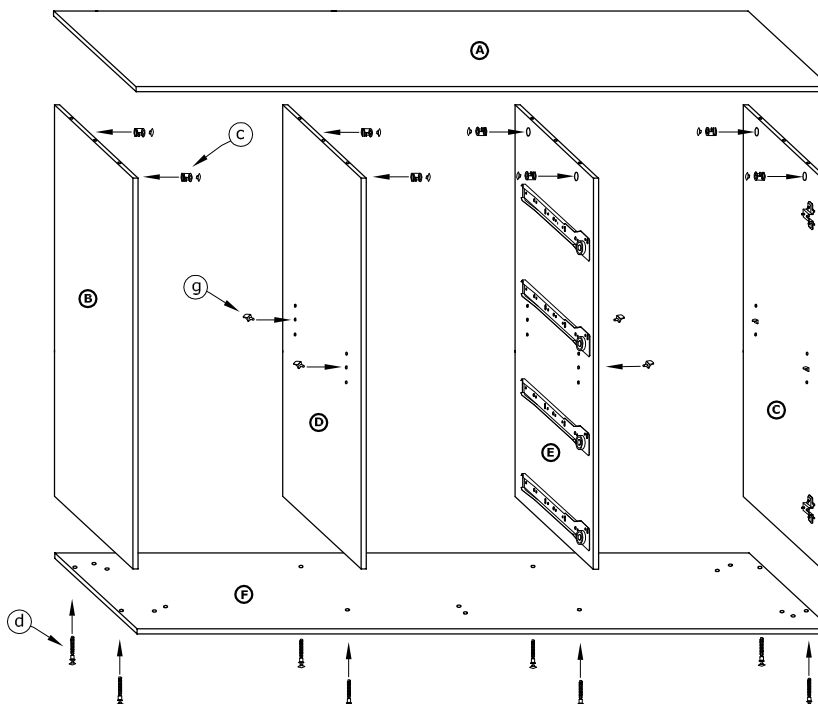

SVN-02 KOMODA 2D4S

→ 120 ↑ 89 ↘ 40

x 4 	x 8 	x 8 	x 34 	x 4 	x 4 				
x 8 	x 12 (3x16) 	x 56 (3,5x16) 	x 16 (3,5x30) 	x 8 	x 6 			x 100 	x 1
x 5 	x 4 kpl. (350 mm) 							 120 min 	

1 - FAZY MONTAŻU

A - OZNACZENIE ELEMENTÓW

a - OZNACZENIE AKCESORIÓW

1

x 4

x 8

2

x 4

x 4

x 24 (3,5x16)

x 4 kpl.

3

x 8

x 8

x 4

4

x 10	
x 40	
x 5	

**5**

x 16	x 8 (3x16)	x 24 (3,5x16)
x 8 (3,5x30)	x 8	x 4
x 60	x 4 kpl.	

**6**

x 4	x 4 (3x16)	x 8 (3,5x16)	x 8 (3,5x30)	x 2