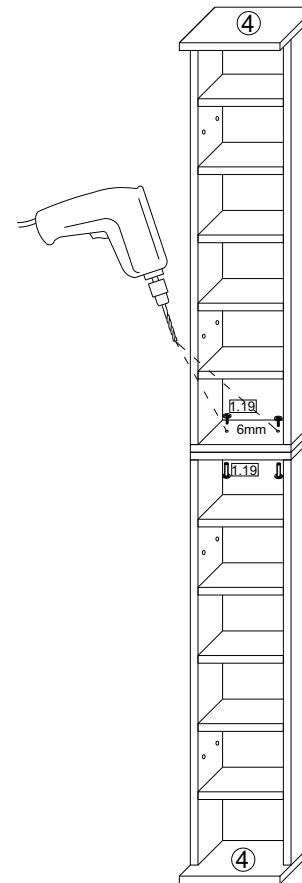

1.7  x16	1.6  x1	1.8  x8	1.3  0.015 x41	1.32  x41	1.58  x2
1.36 8x40mm  x1	1.33 4x50mm  x1	1.18  x1	1.5 3,5x16mm  x10	1.57 70x35  x1	1.19  x2

Achtung!!!
Unbedingt Wandbefestigung (Teile 1.18, 1.33, 1.36) verwenden!

1	Beschlag		1
2	882*	145	4
3	210*	145**	2
4	210*	200**	2
5	180*	130	10
6	910	208	2

VCM.

seit 30 Jahren
service@vcm-gruppe.de

Aufbauanleitung

Artikel: VCM CD/DVD Möbel "Bigol"

1

3

2