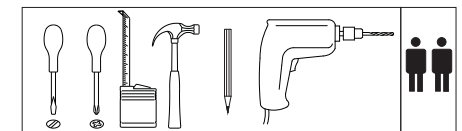

1.7  x16	1.6  x1	1.8  x8	1.3  0.015 x41	1.32  x41	1.58  x2
1.36 8x40mm  x1	1.33 4x50mm  x1	1.18  x1	1.5 3,5x16mm  x10	1.57 70x35  x1	1.19  x2

Achtung!!!
Unbedingt Wandbefestigung (Teile 1.18, 1.33, 1.36) verwenden!

1	Beschlag		1
2	882*	145	4
3	210*	145**	2
4	210*	200**	2
5	180*	130	10
6	910	208	2

VCM.

seit 30 Jahren
service@vcm-gruppe.de

Aufbauanleitung

Artikel: VCM CD/DVD Möbel "Bigol"

1

3

2