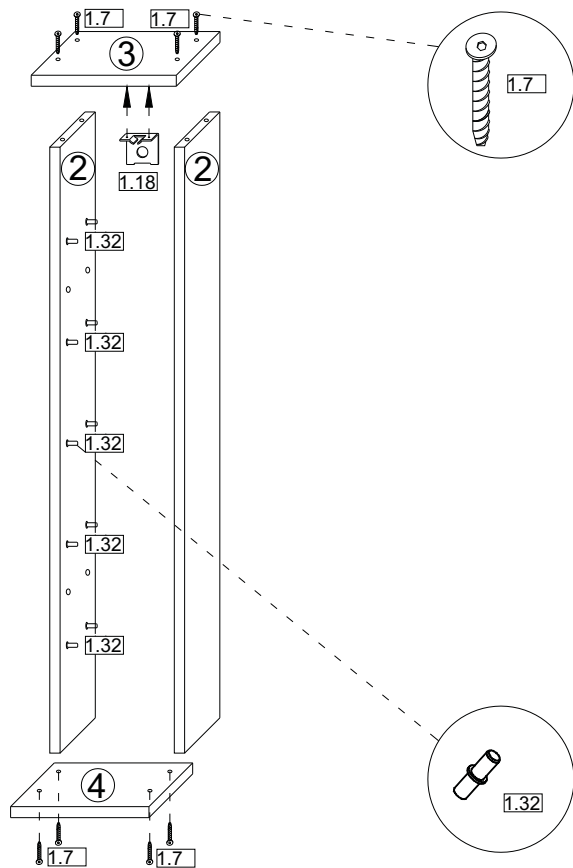

1.7  x16	1.6  x1	1.8  x8	1.3  0.015 x41	1.32  x41	1.58  x2
1.36 8x40mm  x1	1.33 4x50mm  x1	1.18  x1	1.5 3,5x16mm  x10	1.57 70x35  x1	1.19  x2

Achtung!!!
Unbedingt Wandbefestigung (Teile 1.18, 1.33, 1.36) verwenden!

1	Beschlag		1
2	882*	145	4
3	210*	145**	2
4	210*	200**	2
5	180*	130	10
6	910	208	2

VCM.

seit 30 Jahren
service@vcm-gruppe.de

Aufbauanleitung

Artikel: VCM CD/DVD Möbel "Bigol"

1

3

2