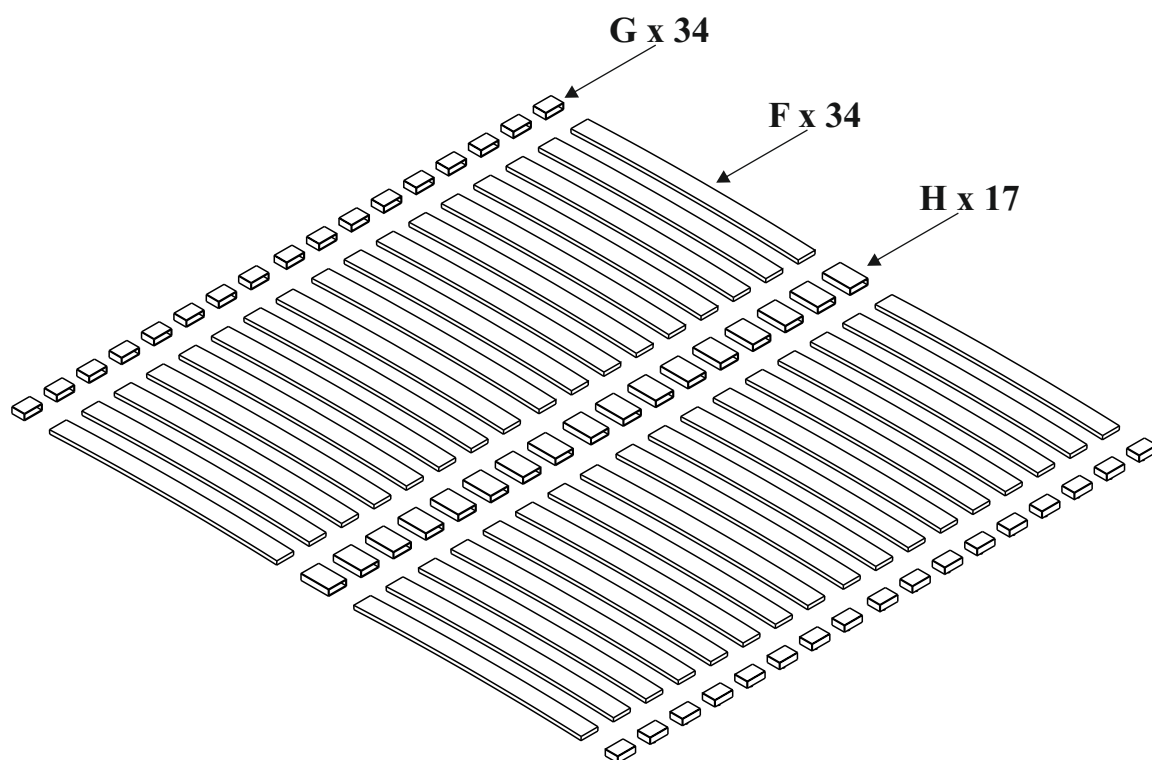

Stelaż metalowy do łóżka 140 x 200

Czas mont. - 30 min.

Stelaż metalowy do łóżka 140 x 200

1

1  4x15
x8

2

3

4

5

Łóżko 140 x 200

PENELOPA

Czas mont. - 60 min.

		20	M8		18		21		15																
				x4		x1		x2		x2															
2	M8x20			x8	3			x8	4	8x35			x8	16			x8	17			x8	8			x100
9			x4	10			x3	11	6x25			x20	12	8x15			x16	13			x4	14			x3

Łóżko 140 x 200

PENELOPA

11 6x25
x6

14
x3

11 6x25
x6

2 M8x20
x8

21
x2

20 M8
x4

15
x2

9

10

11 6x25
x8

11