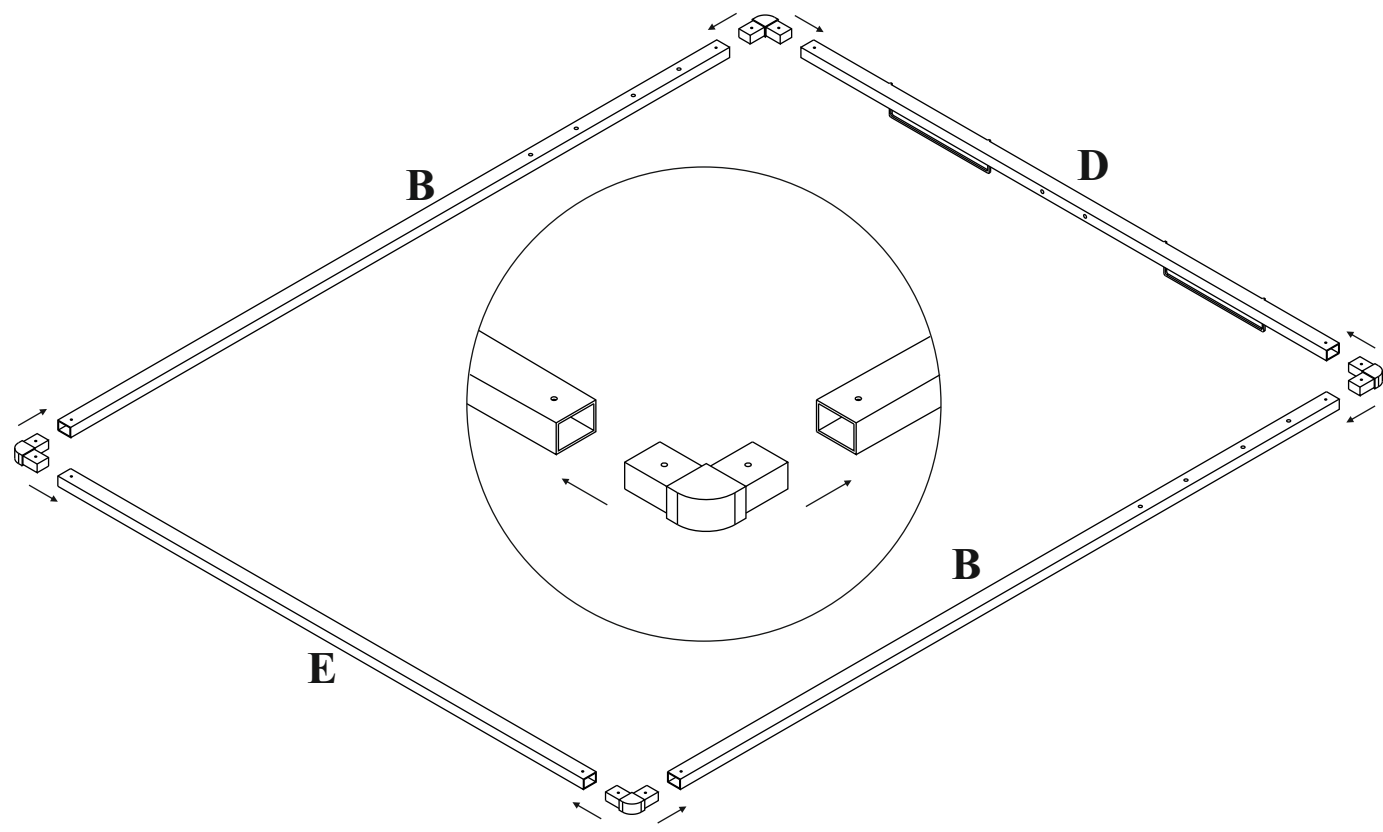

Stelaż metalowy do łóżka 140 x 200

Czas mont. - 30 min.

Stelaż metalowy do łóżka 140 x 200

1

1  4x15
x8

2

3

4

5

Łóżko 140 x 200

PENELOPA

Czas mont. - 60 min.

		20	M8		18		21		15																
				x4		x1		x2		x2															
2	M8x20			x8	3			x8	4	8x35			x8	16			x8	17			x8	8			x100
9			x4	10			x3	11	6x25			x20	12	8x15			x16	13			x4	14			x3

Łóżko 140 x 200

PENELOPA

11 6x25
x6

14
x3

11 6x25
x6

2 M8x20
x8

21
x2

20 M8
x4