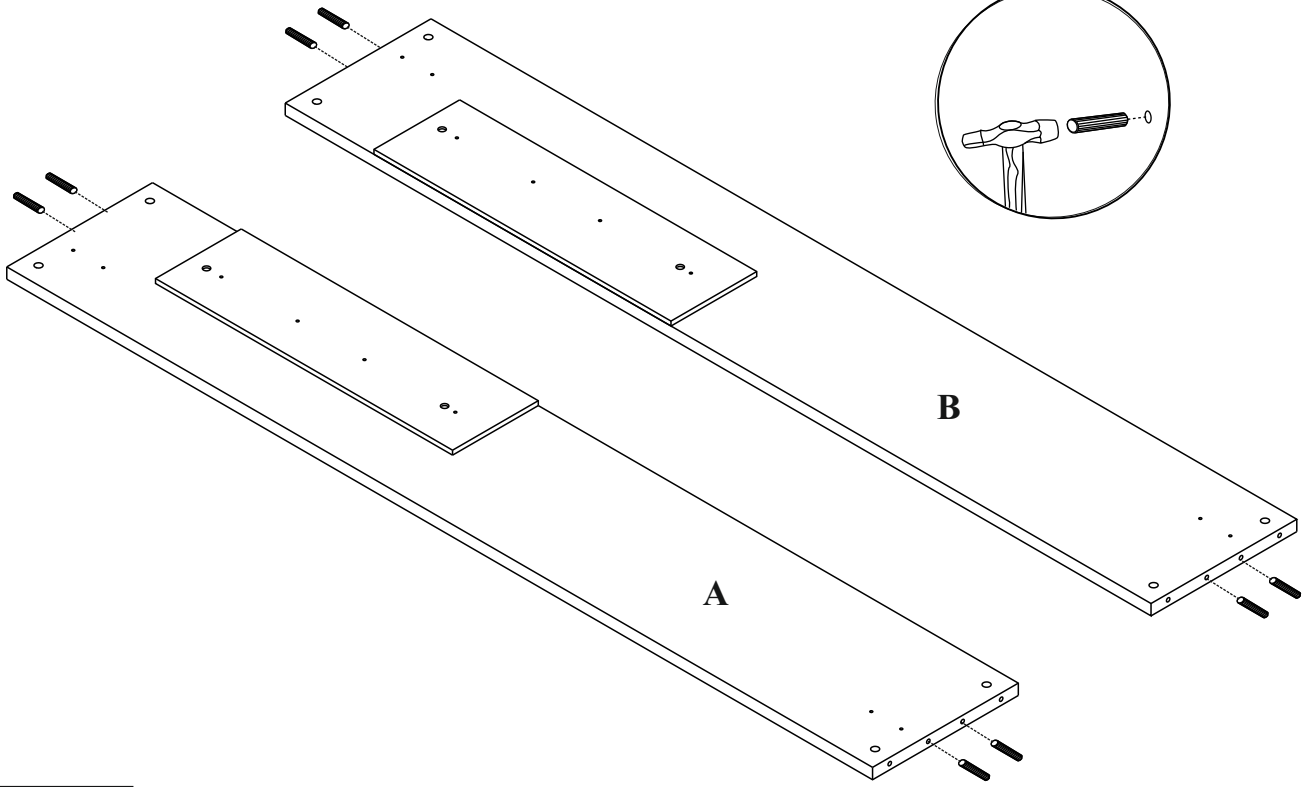

Stelaż metalowy do łóżka 140 x 200

Czas mont. - 30 min.

Stelaż metalowy do łóżka 140 x 200

1

1  4x15
x8

2

3

4

5

Łóżko 140 x 200

PENELOPA

Czas mont. - 60 min.

		20	M8		18		21		15																
				x4		x1		x2		x2															
2	M8x20			x8	3			x8	4	8x35			x8	16			x8	17			x8	8			x100
9			x4	10			x3	11	6x25			x20	12	8x15			x16	13			x4	14			x3

Łóżko 140 x 200

PENELOPA

11 6x25
x6

14
x3

11 6x25
x6

2 M8x20
x8

21
x2

20 M8
x4