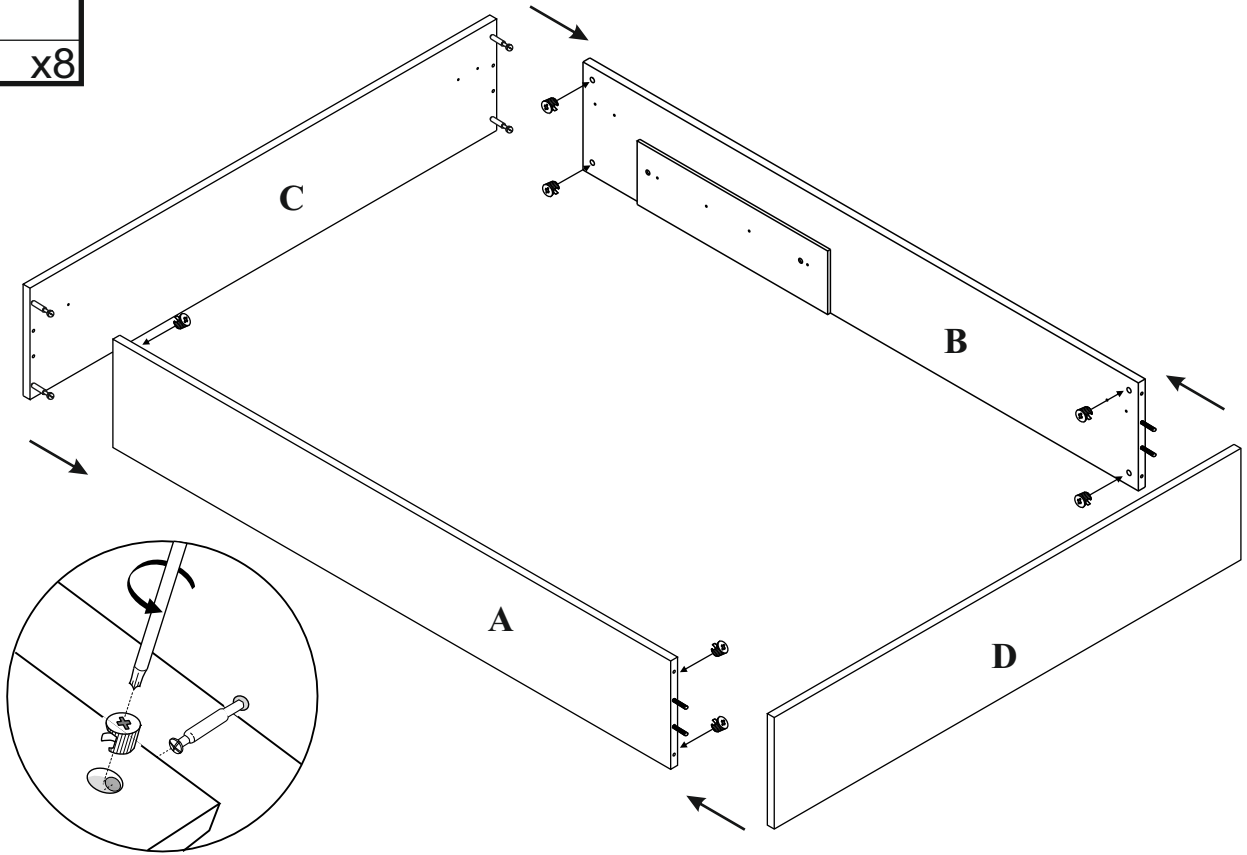

Stelaż metalowy do łóżka 140 x 200

Czas mont. - 30 min.

Stelaż metalowy do łóżka 140 x 200

1

1  4x15
x8

2

3

4

5

Łóżko 140 x 200

PENELOPA

Czas mont. - 60 min.

		20	M8		18		21		15																
				x4		x1		x2		x2															
2	M8x20			x8	3			x8	4	8x35			x8	16			x8	17			x8	8			x100
9			x4	10			x3	11	6x25			x20	12	8x15			x16	13			x4	14			x3

Łóżko 140 x 200

PENELOPA

11 6x25
x6

14
x3

11 6x25
x6

2 M8x20
x8

21
x2

20 M8
x4