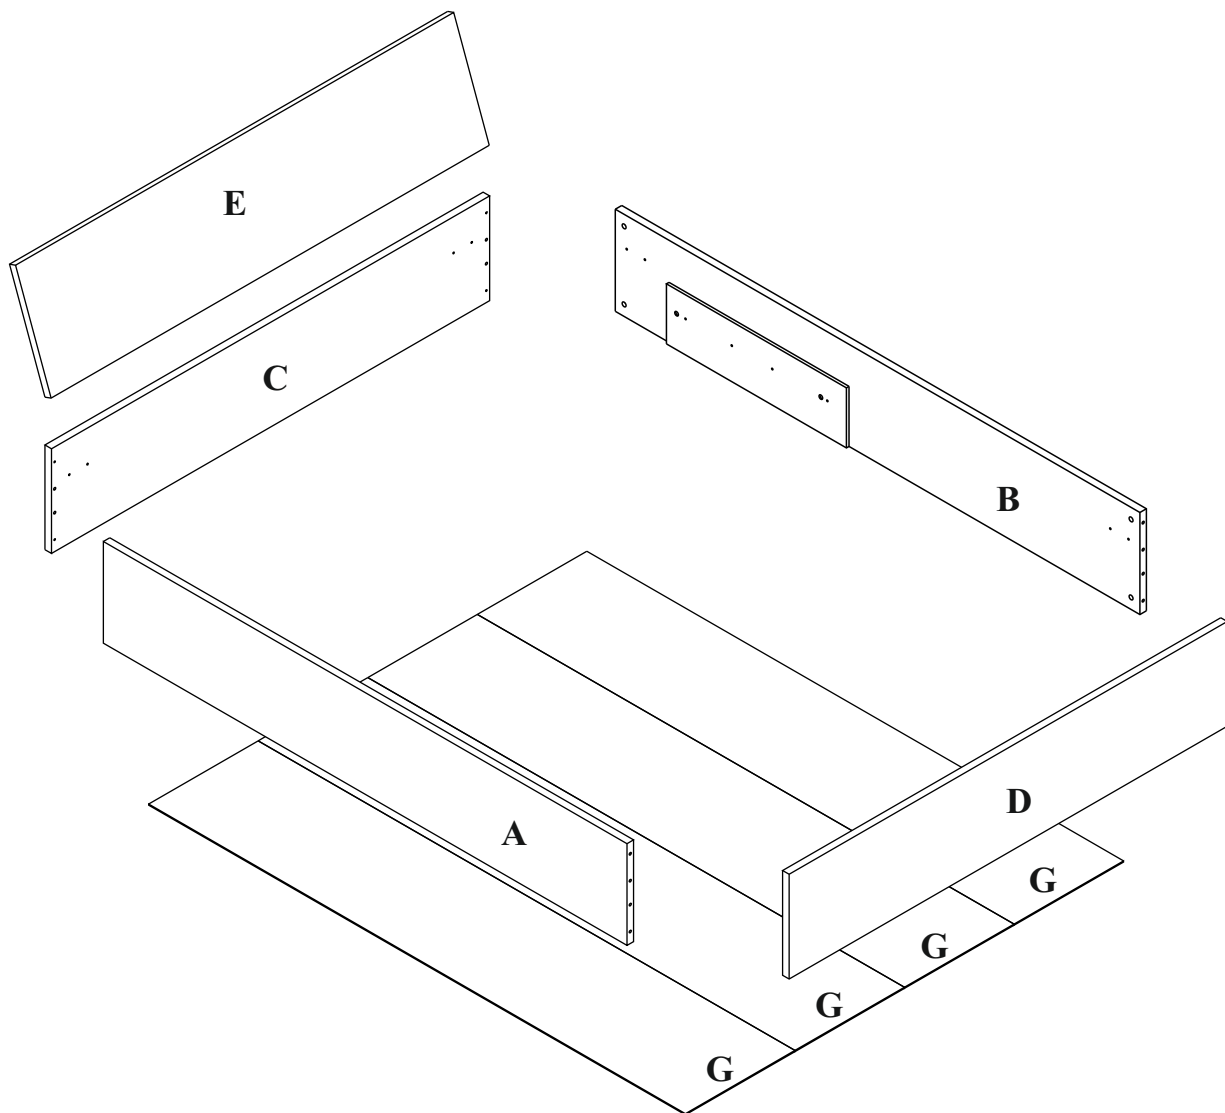

Stelaż metalowy do łóżka 140 x 200

Czas mont. - 30 min.

Stelaż metalowy do łóżka 140 x 200

1

1  4x15
x8

2

3

4

5

Łóżko 140 x 200

PENELOPA

Czas mont. - 60 min.

		20	M8		18		21		15																
				x4		x1		x2		x2															
2	M8x20			x8	3			x8	4	8x35			x8	16			x8	17			x8	8			x100
9			x4	10			x3	11	6x25			x20	12	8x15			x16	13			x4	14			x3

Łóżko 140 x 200

PENELOPA

11 6x25
x6

14
x3

11 6x25
x6

2 M8x20
x8

21
x2

20 M8
x4

15
x2

9

10

11 6x25
x8

11