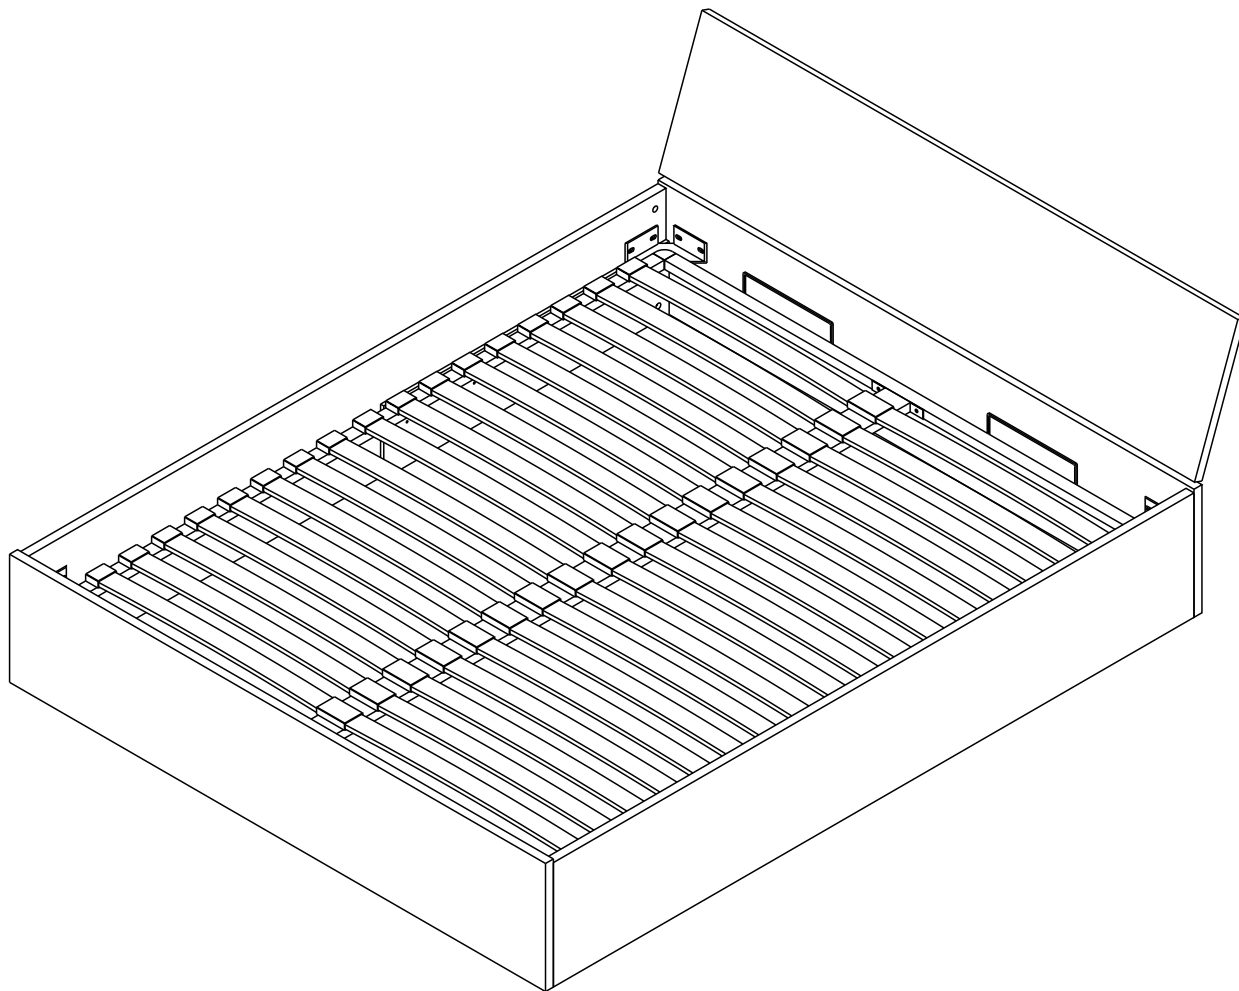

Stelaż metalowy do łóżka 140 x 200

Czas mont. - 30 min.

Stelaż metalowy do łóżka 140 x 200

1

1  4x15
x8

2

3

4

5

Łóżko 140 x 200

PENELOPA

Czas mont. - 60 min.

		20	M8		18		21		15																
				x4		x1		x2		x2															
2	M8x20			x8	3			x8	4	8x35			x8	16			x8	17			x8	8			x100
9			x4	10			x3	11	6x25			x20	12	8x15			x16	13			x4	14			x3

Łóżko 140 x 200

PENELOPA

11 6x25
x6

14
x3

11 6x25
x6

2 M8x20
x8

21
x2

20 M8
x4