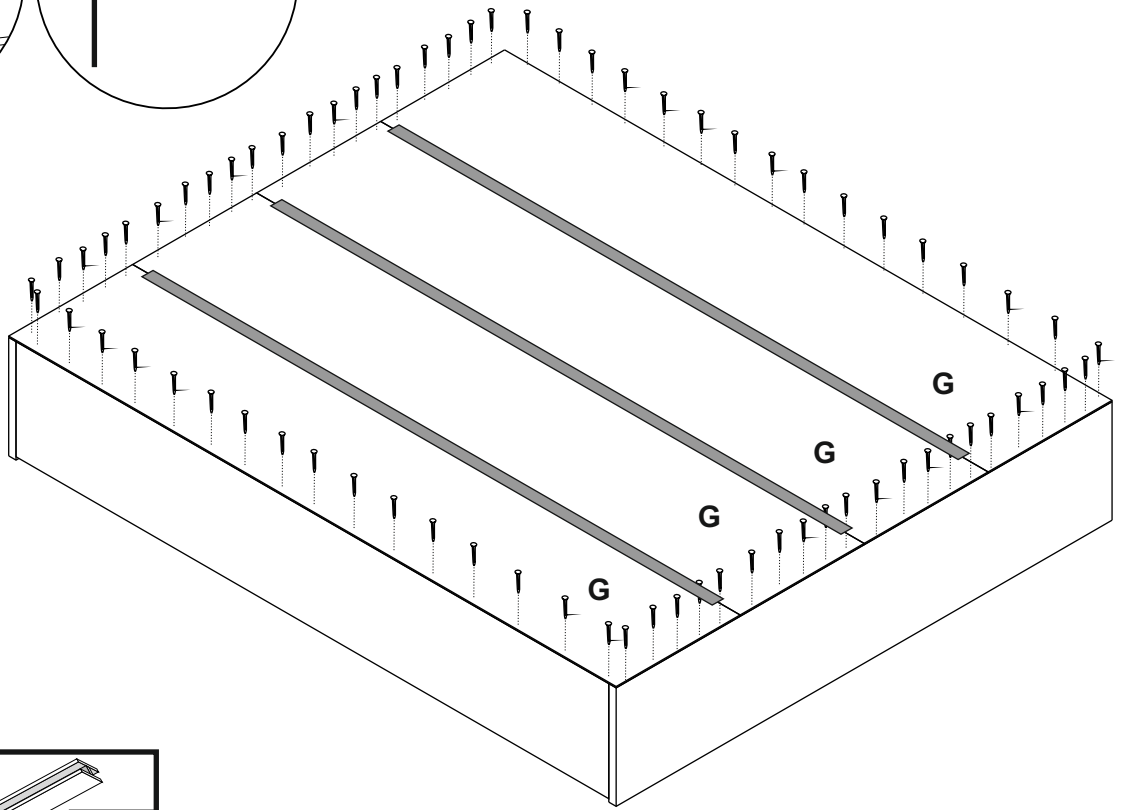

Stelaż metalowy do łóżka 140 x 200

Czas mont. - 30 min.

Stelaż metalowy do łóżka 140 x 200

1

1  4x15
x8

2

3

4

5

Łóżko 140 x 200

PENELOPA

Czas mont. - 60 min.

		20	M8		18		21		15																
				x4		x1		x2		x2															
2	M8x20			x8	3			x8	4	8x35			x8	16			x8	17			x8	8			x100
9			x4	10			x3	11	6x25			x20	12	8x15			x16	13			x4	14			x3

Łóżko 140 x 200

PENELOPA

11 6x25
x6

14
x3

11 6x25
x6

2 M8x20
x8

21
x2

20 M8
x4