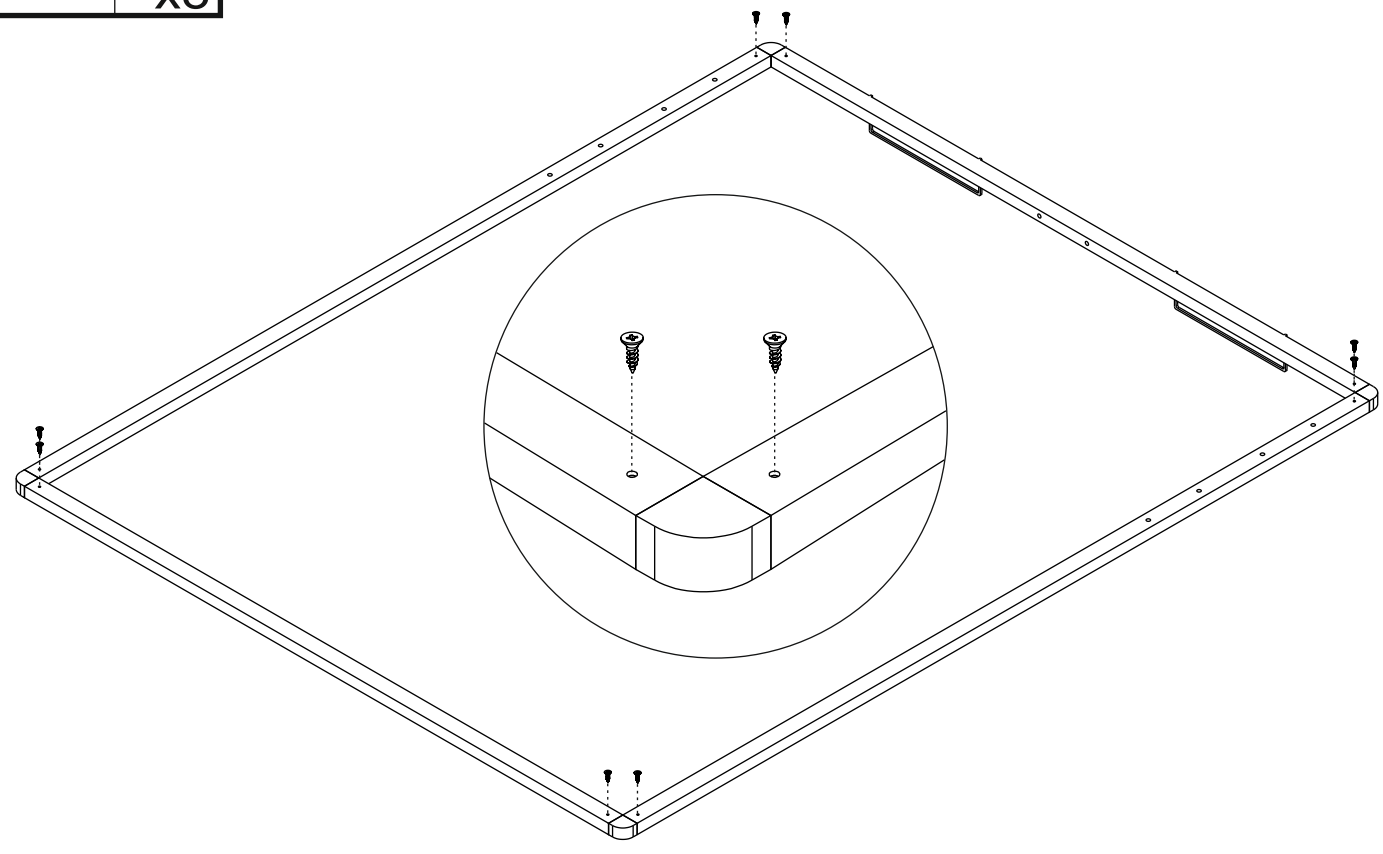

Stelaż metalowy do łóżka 140 x 200

Czas mont. - 30 min.

Stelaż metalowy do łóżka 140 x 200

1

1  4x15
x8

2

3

4

5

Łóżko 140 x 200

PENELOPA

Czas mont. - 60 min.

		20	M8		18		21		15																
				x4		x1		x2		x2															
2	M8x20			x8	3			x8	4	8x35			x8	16			x8	17			x8	8			x100
9			x4	10			x3	11	6x25			x20	12	8x15			x16	13			x4	14			x3

Łóżko 140 x 200

PENELOPA

11 6x25
x6

14
x3

11 6x25
x6

2 M8x20
x8

21
x2

20 M8
x4

15
x2

9

10

11 6x25
x8

11