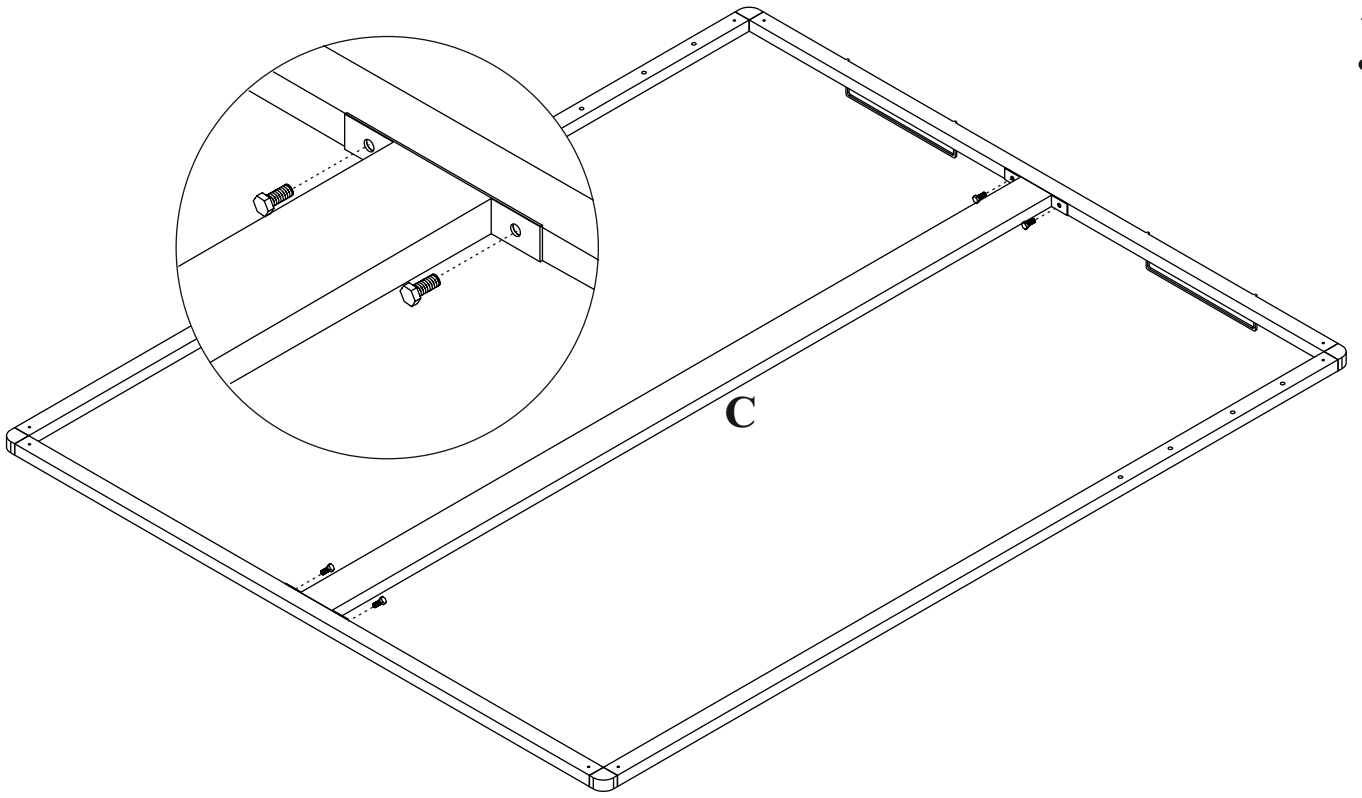

Stelaż metalowy do łóżka 140 x 200

Czas mont. - 30 min.

Stelaż metalowy do łóżka 140 x 200

1

1  4x15
x8

2

3

4

5

Łóżko 140 x 200

PENELOPA

Czas mont. - 60 min.

		20	M8		18		21		15																
				x4		x1		x2		x2															
2	M8x20			x8	3			x8	4	8x35			x8	16			x8	17			x8	8			x100
9			x4	10			x3	11	6x25			x20	12	8x15			x16	13			x4	14			x3

Łóżko 140 x 200

PENELOPA

11 6x25
x6

14
x3

11 6x25
x6

2 M8x20
x8

21
x2

20 M8
x4