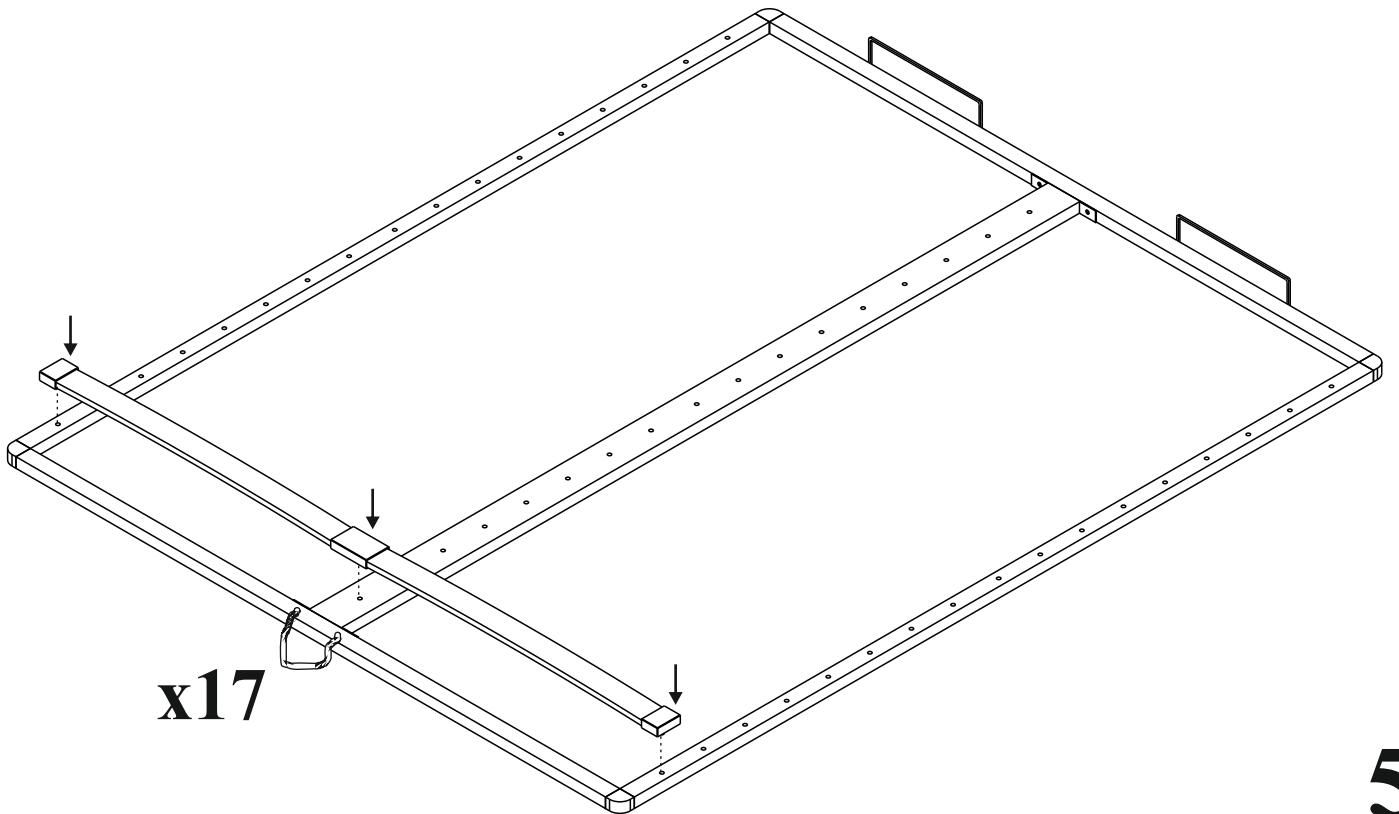

Stelaż metalowy do łóżka 140 x 200

Czas mont. - 30 min.

Stelaż metalowy do łóżka 140 x 200

1

1  4x15
x8

2

3

4

5

Łóżko 140 x 200

PENELOPA

Czas mont. - 60 min.

		20	M8		18		21		15																
				x4		x1		x2		x2															
2	M8x20			x8	3			x8	4	8x35			x8	16			x8	17			x8	8			x100
9			x4	10			x3	11	6x25			x20	12	8x15			x16	13			x4	14			x3

Łóżko 140 x 200

PENELOPA

11 6x25
x6

14
x3

11 6x25
x6

2 M8x20
x8

21
x2

20 M8
x4

15
x2

9

10

11 6x25
x8

11