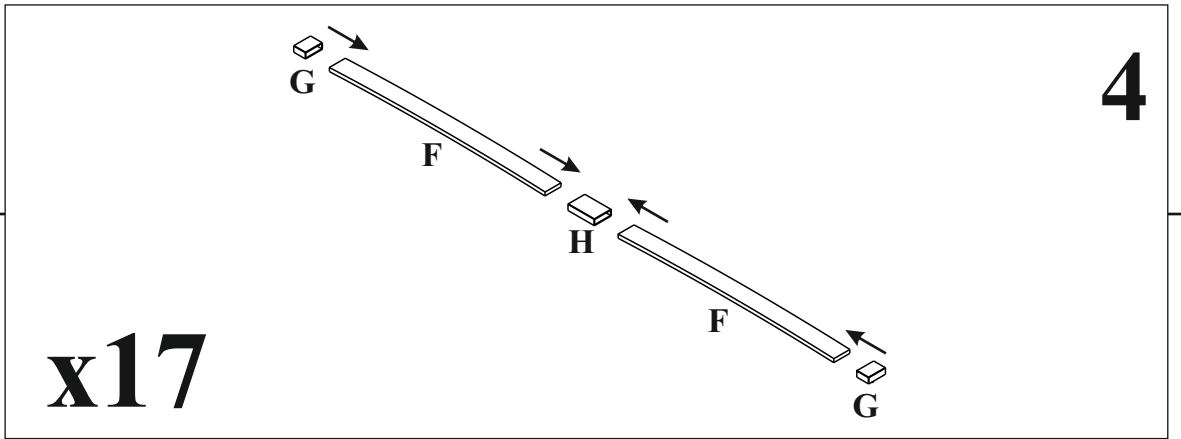

Stelaż metalowy do łóżka 140 x 200

Czas mont. - 30 min.

Stelaż metalowy do łóżka 140 x 200

1

1  4x15
x8

2

3

4

5

Łóżko 140 x 200

PENELOPA

Czas mont. - 60 min.

		20	M8		18		21		15																
				x4		x1		x2		x2															
2	M8x20			x8	3			x8	4	8x35			x8	16			x8	17			x8	8			x100
9			x4	10			x3	11	6x25			x20	12	8x15			x16	13			x4	14			x3

Łóżko 140 x 200

PENELOPA

11 6x25
x6

14
x3

11 6x25
x6

2 M8x20
x8

21
x2

20 M8
x4

15
x2

9

10

11 6x25
x8

11