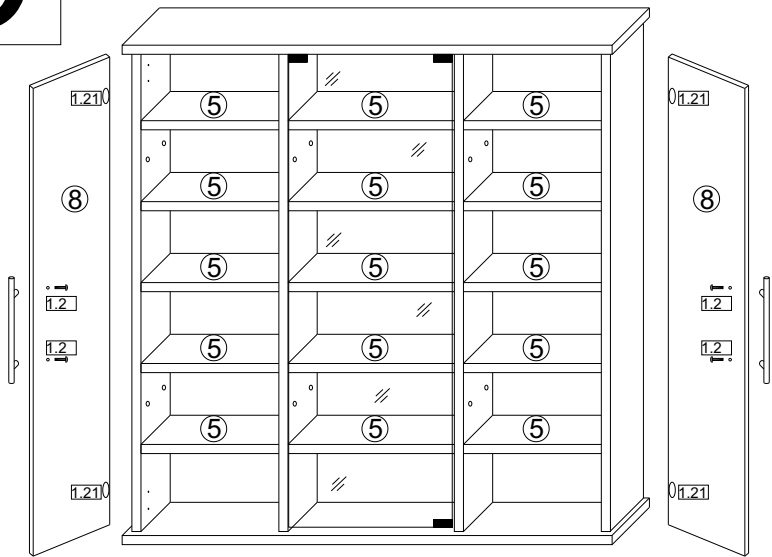

1.21

VCM.

seit 30 Jahren
service@vcm-gruppe.de

Aufbauanleitung

Artikel:

VCM CD/DVD Möbel "Santo"

1.16  x8	1.17  x8	1.30  x8	1.3  0.025	1.32  x63	1.5 ^{3,5x16mm}  x19
1.36 ^{8x40mm}  x1	1.33 ^{4x50mm}  x1	1.18  x1	1.54  x1		1.55  x1
1.21  x4	 x4	1.59  x2	1.2  x4	1.14  x17	

Achtung!!!
Unbedingt Wandbefestigung (Teile 1.18, 1.33, 1.36) verwenden!

5

6

1	Beschlag / Ferrure		1
2	882*	145	2
3	860*	172**	1
4	860*	172**	1
5	260*	130	15
7	882*	145	2
8	871**	270**	2
6	303	838/3	3
glass	871**	288**	1

1

2

3

4