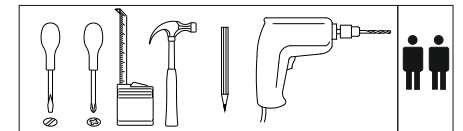

1.21

VCM.

seit 30 Jahren
service@vcm-gruppe.de

Aufbauanleitung

Artikel:

VCM CD/DVD Möbel "Santo"

1.16  x8	1.17  x8	1.30  x8	1.3  0.025	1.32  x63	1.5 ^{3,5x16mm}  x19
1.36 ^{8x40mm}  x1	1.33 ^{4x50mm}  x1	1.18  x1	1.54  x1		1.55  x1
1.21  x4	 x4	1.59  x2	1.2  x4	1.14  x17	

Achtung!!!
Unbedingt Wandbefestigung (Teile 1.18, 1.33, 1.36) verwenden!

5

6

1	Beschlag / Ferrure		1
2	882*	145	2
3	860*	172**	1
4	860*	172**	1
5	260*	130	15
7	882*	145	2
8	871**	270**	2
6	303	838/3	3
glass	871**	288**	1