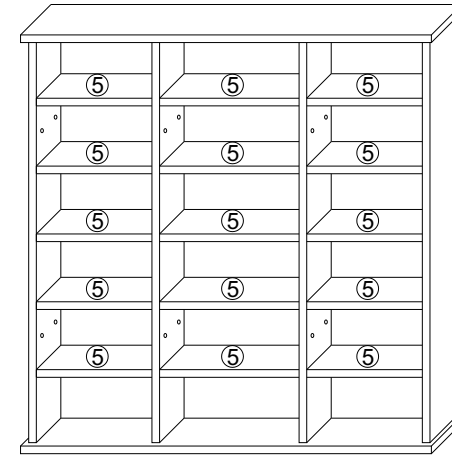

1.21

VCM.

seit 30 Jahren
service@vcm-gruppe.de

Aufbauanleitung

Artikel:

VCM CD/DVD Möbel "Santo"

1.16  x8	1.17  x8	1.30  x8	1.3  0.025	1.32  x63	1.5 ^{3,5x16mm}  x19
1.36 ^{8x40mm}  x1	1.33 ^{4x50mm}  x1	1.18  x1	1.54  x1		1.55  x1
1.21  x4	 x4	1.59  x2	1.2  x4	1.14  x17	

Achtung!!!
Unbedingt Wandbefestigung (Teile 1.18, 1.33, 1.36) verwenden!

5

6

1	Beschlag / Ferrure		1
2	882*	145	2
3	860*	172**	1
4	860*	172**	1
5	260*	130	15
7	882*	145	2
8	871**	270**	2
6	303	838/3	3
glass	871**	288**	1

1

2

3

4