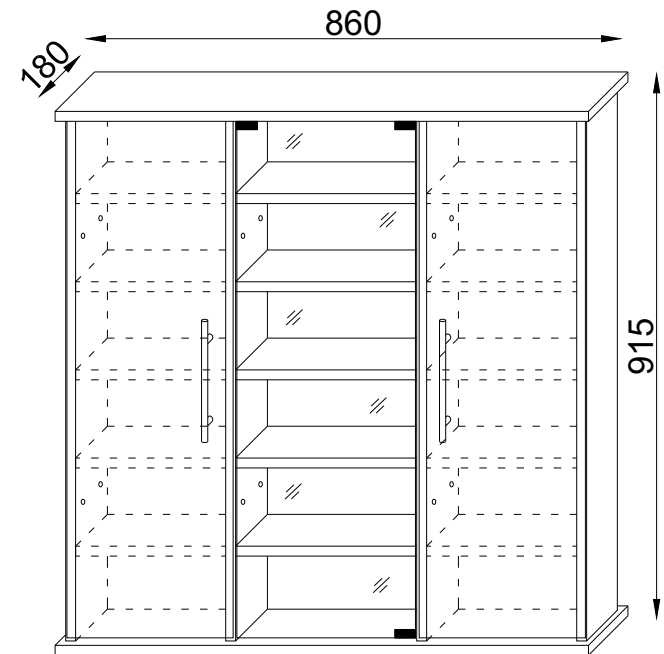

1.21

VCM.

seit 30 Jahren
service@vcm-gruppe.de

Aufbauanleitung

Artikel:

VCM CD/DVD Möbel "Santo"

1.16  x8	1.17  x8	1.30  x8	1.3  0.025	1.32  x63	1.5 ^{3,5x16mm}  x19
1.36 ^{8x40mm}  x1	1.33 ^{4x50mm}  x1	1.18  x1	1.54  x1		1.55  x1
1.21  x4	 x4	1.59  x2	1.2  x4	1.14  x17	

Achtung!!!
Unbedingt Wandbefestigung (Teile 1.18, 1.33, 1.36) verwenden!

5

6

1	Beschlag / Ferrure		1
2	882*	145	2
3	860*	172**	1
4	860*	172**	1
5	260*	130	15
7	882*	145	2
8	871**	270**	2
6	303	838/3	3
glass	871**	288**	1