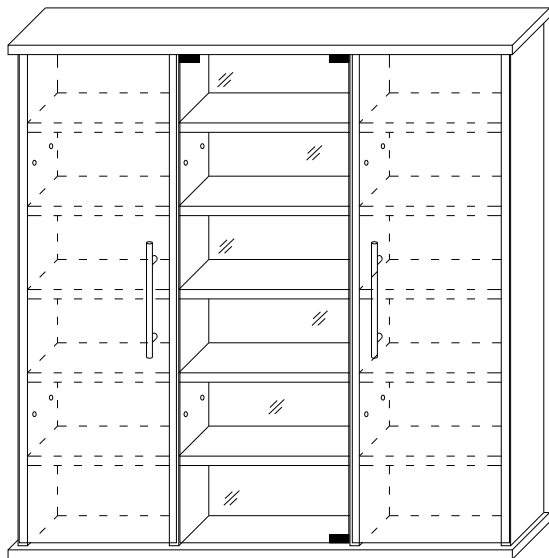

1.21

VCM.

seit 30 Jahren
service@vcm-gruppe.de

Aufbauanleitung

Artikel:

VCM CD/DVD Möbel "Santo"

1.16  x8	1.17  x8	1.30  x8	1.3  0.025	1.32  x63	1.5 ^{3,5x16mm}  x19
1.36 ^{8x40mm}  x1	1.33 ^{4x50mm}  x1	1.18  x1	1.54  x1		1.55  x1
1.21  x4	 x4	1.59  x2	1.2  x4	1.14  x17	

Achtung!!!
Unbedingt Wandbefestigung (Teile 1.18, 1.33, 1.36) verwenden!

5

6

1	Beschlag / Ferrure		1
2	882*	145	2
3	860*	172**	1
4	860*	172**	1
5	260*	130	15
7	882*	145	2
8	871**	270**	2
6	303	838/3	3
glass	871**	288**	1