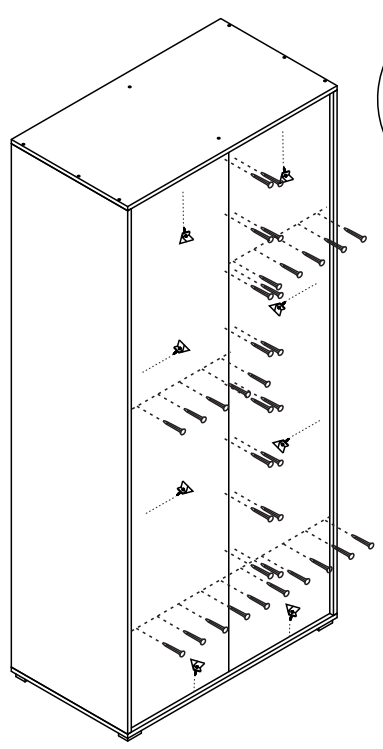

COSMO C02

Szafa 2 drz / 2 szuf

A	8x35	B	x54	C	x20	Z	x20	N	3,5x16	x42	Y	7x50	x20	X	x50	SC	L=429	x1
SB	x1	P	x8	RA	H=2	x8	H	6,3x13	x16	T	x2	WB	x4	ZB	x8	GC	L=450	x4

- | | |
|---|-------------------------------------|
| (D) Montageanleitung | (GB) Assembly instructions |
| (FR) Notice de montage | (IT) Istruzioni di montaggio |
| (NL) Handleiding voor de montage | (PL) Instrukcja montażu |
| (CZ) Montážní návod | (SK) Návod na montáž |
| (HU) Szerelési útmutató | (RO) Instrucțiuni de montaj |
| (TR) Montaj talimatı | (RU) ИНСТРУКЦИЯ ПО МОНТАЖУ |

3 - 3,5

1

2

9

7

8

10

11

12

x2

13

14

x2

10

16