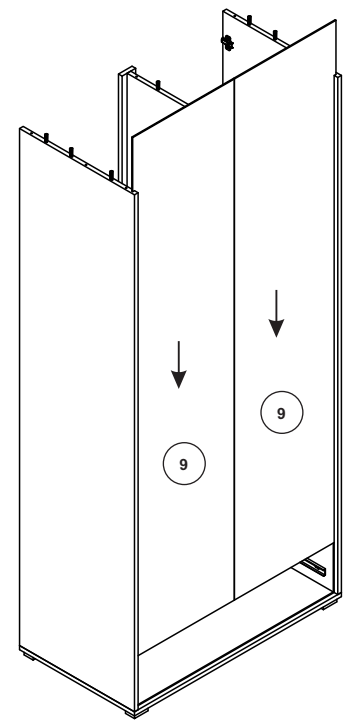

COSMO C02

Szafa 2 drz / 2 szuf

A	8x35	B	x54	C	x20	Z	x20	N	3,5x16	x42	Y	7x50	x20	X	x50	SC	L=429	x1
SB	x1	P	x8	RA	H=2	x8	H	6,3x13	x16	T	x2	WB	x4	ZB	x8	GC	L=450	x4

- | | |
|---|-------------------------------------|
| (D) Montageanleitung | (GB) Assembly instructions |
| (FR) Notice de montage | (IT) Istruzioni di montaggio |
| (NL) Handleiding voor de montage | (PL) Instrukcja montażu |
| (CZ) Montážní návod | (SK) Návod na montáž |
| (HU) Szerelési útmutató | (RO) Instrucțiuni de montaj |
| (TR) Montaj talimatı | (RU) ИНСТРУКЦИЯ ПО МОНТАЖУ |

3 - 3,5

1

2

9

7

8

10

11

12

x2

13

14

x2

10

16