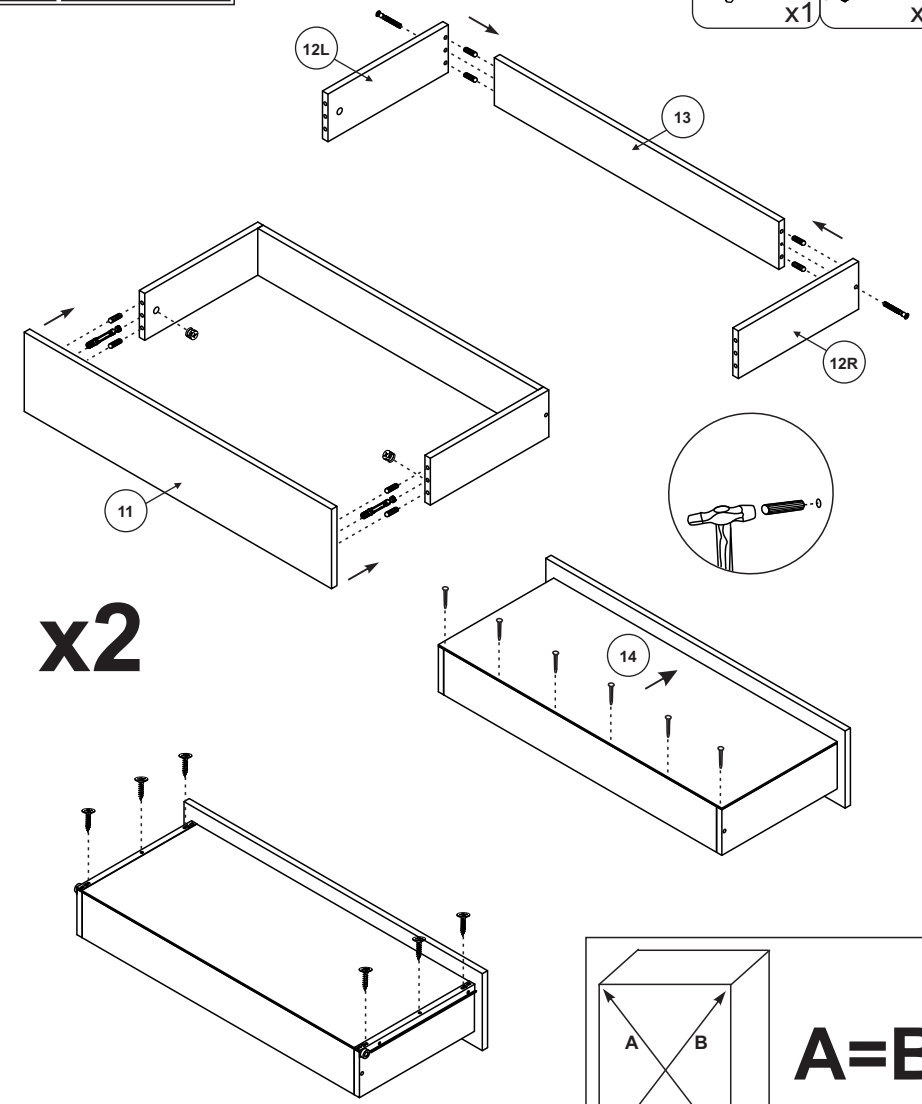

COSMO C02

Szafa 2 drz / 2 szuf

A	8x35	B	x54	C	x20	Z	x20	N	3,5x16	x42	Y	7x50	x20	X	x50	SC	L=429	x1
SB	x1	P	x8	RA	H=2	x8	H	6,3x13	x16	T	x2	WB	x4	ZB	x8	GC	L=450	x4

- | | |
|---|-------------------------------------|
| (D) Montageanleitung | (GB) Assembly instructions |
| (FR) Notice de montage | (IT) Istruzioni di montaggio |
| (NL) Handleiding voor de montage | (PL) Instrukcja montażu |
| (CZ) Montážní návod | (SK) Návod na montáž |
| (HU) Szerelési útmutató | (RO) Instrucțiuni de montaj |
| (TR) Montaj talimatı | (RU) ИНСТРУКЦИЯ ПО МОНТАЖУ |

3 - 3,5

1

2

9

7

8

10

11

12

x2

13

14

x2

10

16