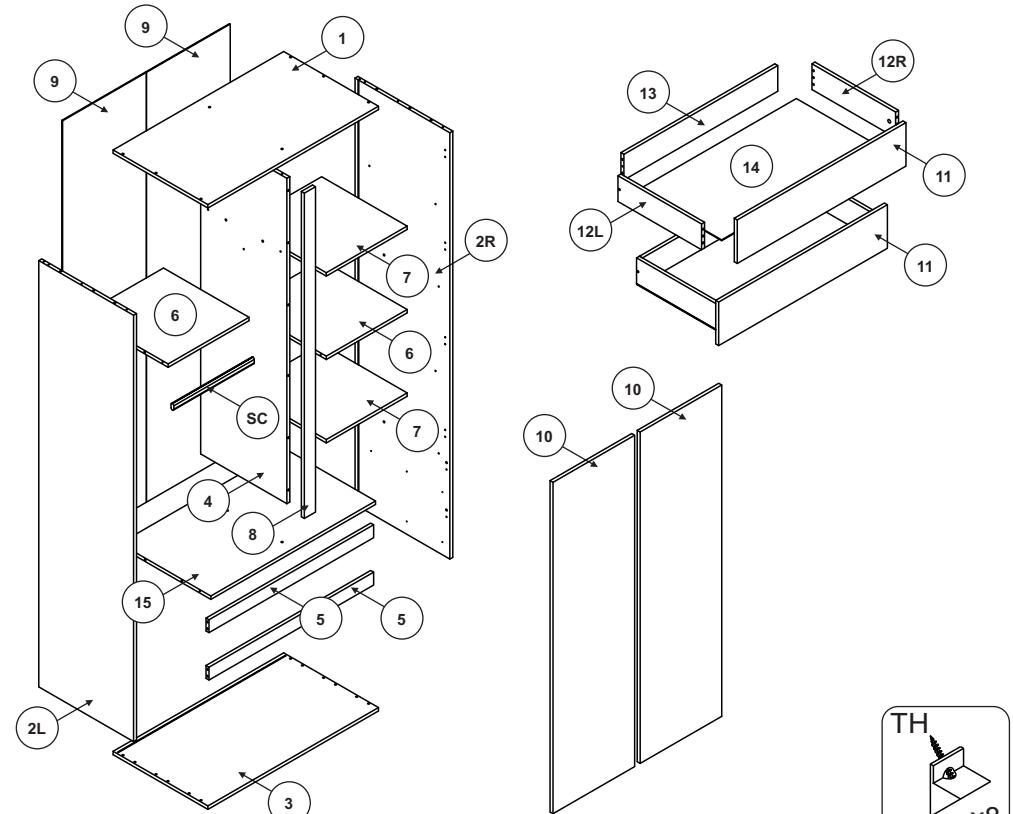

COSMO C02

Szafa 2 drz / 2 szuf

A	8x35	B	x54	C	x20	Z	x20	N	3,5x16	x42	Y	7x50	x20	X	x50	SC	L=429	x1
SB	x1	P	x8	RA	H=2	x8	H	6,3x13	x16	T	x2	WB	x4	ZB	x8	GC	L=450	x4

- | | |
|---|-------------------------------------|
| (D) Montageanleitung | (GB) Assembly instructions |
| (FR) Notice de montage | (IT) Istruzioni di montaggio |
| (NL) Handleiding voor de montage | (PL) Instrukcja montażu |
| (CZ) Montážní návod | (SK) Návod na montáž |
| (HU) Szerelési útmutató | (RO) Instrucțiuni de montaj |
| (TR) Montaj talimatı | (RU) ИНСТРУКЦИЯ ПО МОНТАЖУ |

3 - 3,5

1

2

9

7

8

10

11

12

x2

13

14

x2

10

16