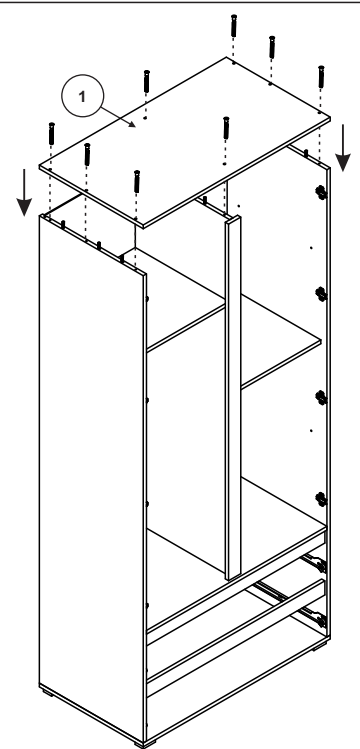

COSMO C02

Szafa 2 drz / 2 szuf

A	8x35	B	x54	C	x20	Z	x20	N	3,5x16	x42	Y	7x50	x20	X	x50	SC	L=429	x1
SB	x1	P	x8	RA	H=2	x8	H	6,3x13	x16	T	x2	WB	x4	ZB	x8	GC	L=450	x4

- | | |
|---|-------------------------------------|
| (D) Montageanleitung | (GB) Assembly instructions |
| (FR) Notice de montage | (IT) Istruzioni di montaggio |
| (NL) Handleiding voor de montage | (PL) Instrukcja montażu |
| (CZ) Montážní návod | (SK) Návod na montáž |
| (HU) Szerelési útmutató | (RO) Instrucțiuni de montaj |
| (TR) Montaj talimatı | (RU) ИНСТРУКЦИЯ ПО МОНТАЖУ |

3 - 3,5

1

2

9

7

8

10

11

12

x2

13

14

x2

10

16