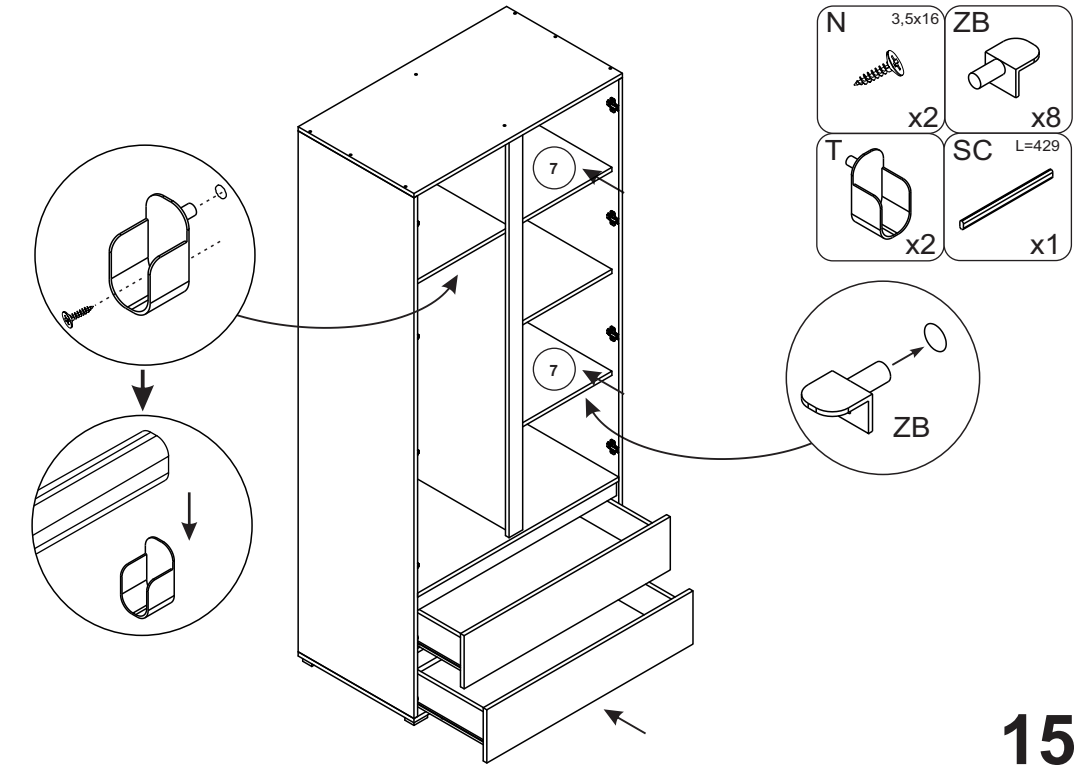

COSMO C02

Szafa 2 drz / 2 szuf

A	8x35	B	x54	C	x20	Z	x20	N	3,5x16	x42	Y	7x50	x20	X	x50	SC	L=429	x1
SB	x1	P	x8	RA	H=2	x8	H	6,3x13	x16	T	x2	WB	x4	ZB	x8	GC	L=450	x4

- | | |
|---|-------------------------------------|
| (D) Montageanleitung | (GB) Assembly instructions |
| (FR) Notice de montage | (IT) Istruzioni di montaggio |
| (NL) Handleiding voor de montage | (PL) Instrukcja montażu |
| (CZ) Montážní návod | (SK) Návod na montáž |
| (HU) Szerelési útmutató | (RO) Instrucțiuni de montaj |
| (TR) Montaj talimatı | (RU) ИНСТРУКЦИЯ ПО МОНТАЖУ |

12

x2

13

14

x2

10

16