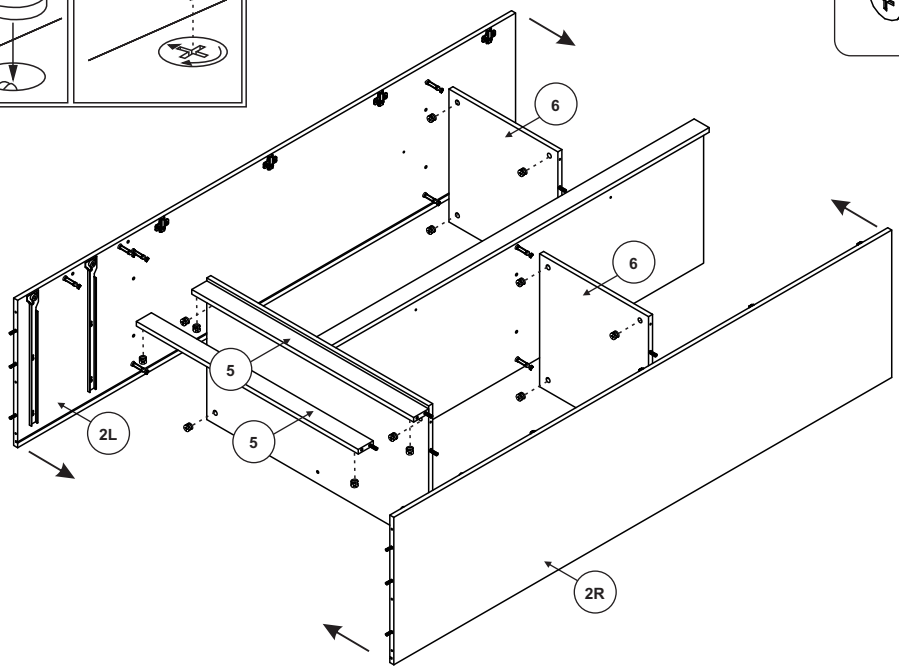

COSMO C02

Szafa 2 drz / 2 szuf

A	8x35	B	x54	C	x20	Z	x20	N	3,5x16	x42	Y	7x50	x20	X	x50	SC	L=429	x1
SB	x1	P	x8	RA	H=2	x8	H	6,3x13	x16	T	x2	WB	x4	ZB	x8	GC	L=450	x4

- | | |
|---|-------------------------------------|
| (D) Montageanleitung | (GB) Assembly instructions |
| (FR) Notice de montage | (IT) Istruzioni di montaggio |
| (NL) Handleiding voor de montage | (PL) Instrukcja montażu |
| (CZ) Montážní návod | (SK) Návod na montáž |
| (HU) Szerelési útmutató | (RO) Instrucțiuni de montaj |
| (TR) Montaj talimatı | (RU) ИНСТРУКЦИЯ ПО МОНТАЖУ |

3 - 3,5

1

2

9

7

8

10

11

12

x2

13

14

x2

10

16