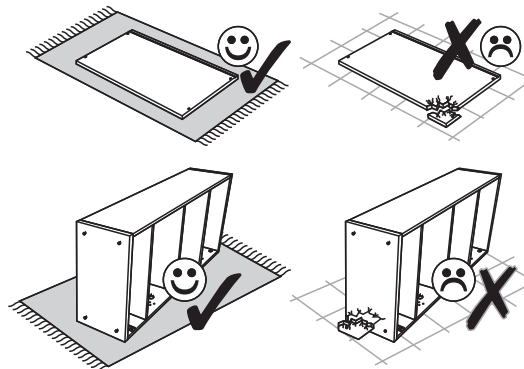

COSMO C02

Szafa 2 drz / 2 szuf

A	8x35	B	x54	C	x20	Z	x20	N	3,5x16	x42	Y	7x50	x20	X	x50	SC	L=429	x1
SB	x1	P	x8	RA	H=2	x8	H	6,3x13	x16	T	x2	WB	x4	ZB	x8	GC	L=450	x4

(D) Montageanleitung	(GB) Assembly instructions
(FR) Notice de montage	(IT) Istruzioni di montaggio
(NL) Handleiding voor de montage	(PL) Instrukcja montażu
(CZ) Montážní návod	(SK) Návod na montáž
(HU) Szerelési útmutató	(RO) Instrucțiuni de montaj
(TR) Montaj talimatı	(RU) ИНСТРУКЦИЯ ПО МОНТАЖУ

3 - 3,5

1

2