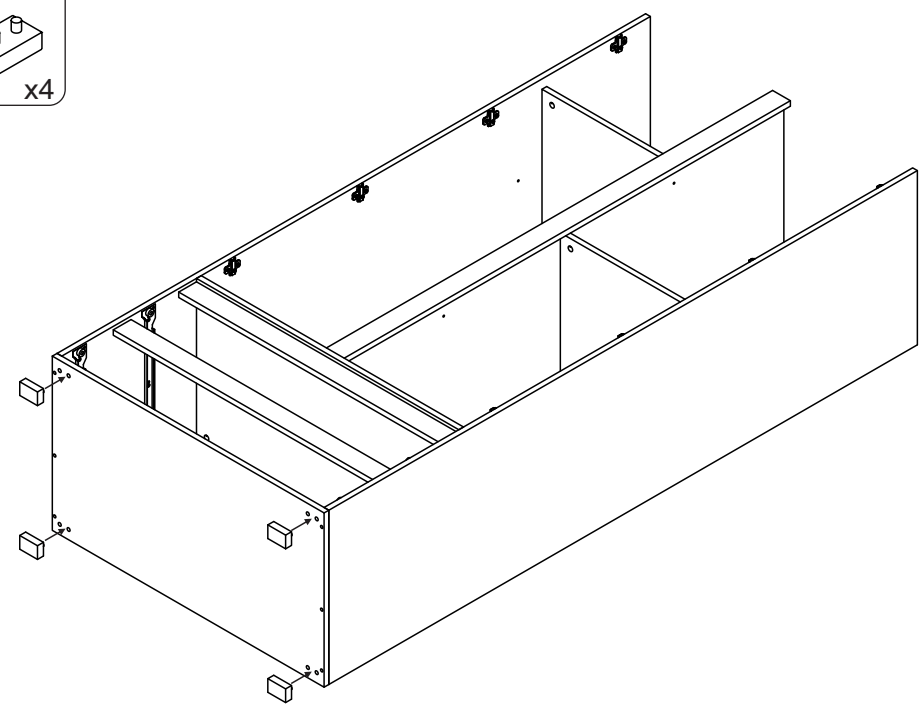

COSMO C02

Szafa 2 drz / 2 szuf

A	8x35	B	x54	C	x20	Z	x20	N	3,5x16	x42	Y	7x50	x20	X	x50	SC	L=429	x1
SB	x1	P	x8	RA	H=2	x8	H	6,3x13	x16	T	x2	WB	x4	ZB	x8	GC	L=450	x4

- | | |
|---|-------------------------------------|
| (D) Montageanleitung | (GB) Assembly instructions |
| (FR) Notice de montage | (IT) Istruzioni di montaggio |
| (NL) Handleiding voor de montage | (PL) Instrukcja montażu |
| (CZ) Montážní návod | (SK) Návod na montáž |
| (HU) Szerelési útmutató | (RO) Instrucțiuni de montaj |
| (TR) Montaj talimatı | (RU) ИНСТРУКЦИЯ ПО МОНТАЖУ |

3 - 3,5

1

2

9

7

8

10

11

12

x2

13

14

x2

10

16