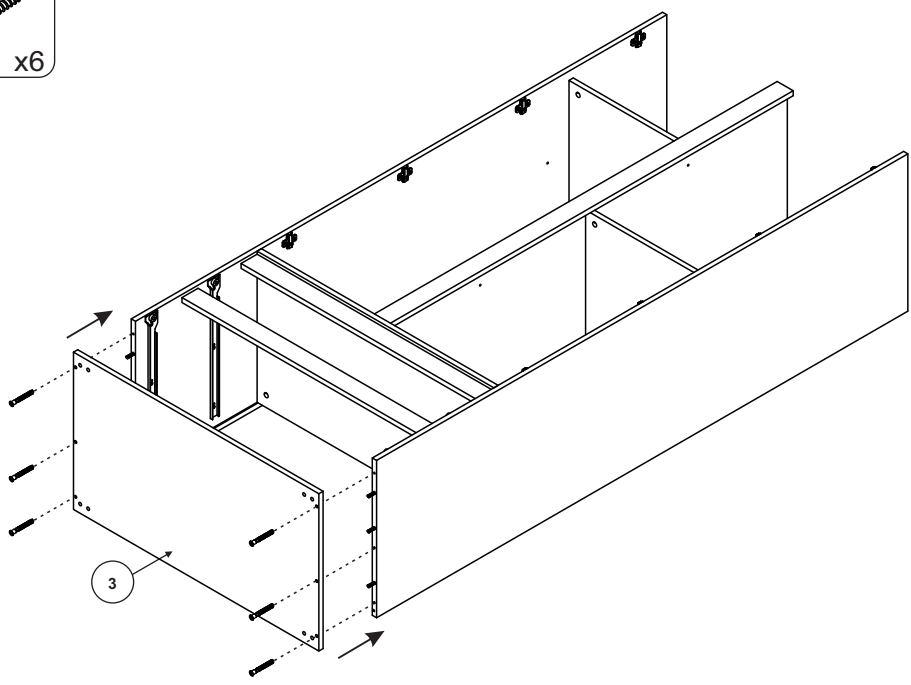

COSMO C02

Szafa 2 drz / 2 szuf

A	8x35	B	x54	C	x20	Z	x20	N	3,5x16	x42	Y	7x50	x20	X	x50	SC	L=429	x1
SB	x1	P	x8	RA	H=2	x8	H	6,3x13	x16	T	x2	WB	x4	ZB	x8	GC	L=450	x4

- | | |
|---|-------------------------------------|
| (D) Montageanleitung | (GB) Assembly instructions |
| (FR) Notice de montage | (IT) Istruzioni di montaggio |
| (NL) Handleiding voor de montage | (PL) Instrukcja montażu |
| (CZ) Montážní návod | (SK) Návod na montáž |
| (HU) Szerelési útmutató | (RO) Instrucțiuni de montaj |
| (TR) Montaj talimatı | (RU) ИНСТРУКЦИЯ ПО МОНТАЖУ |

3 - 3,5

1

2

9

7

8

10

11

12

x2

13

14

x2

10

16