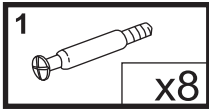

KENDO K9

Ława

Czas mont. - 20 min.

x4

1

2

3