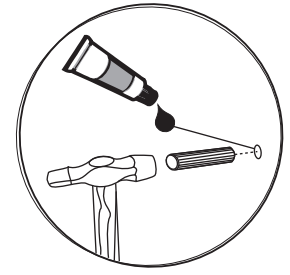

KENDO K9

Ława

Czas mont. - 20 min.

x4

1

2

3