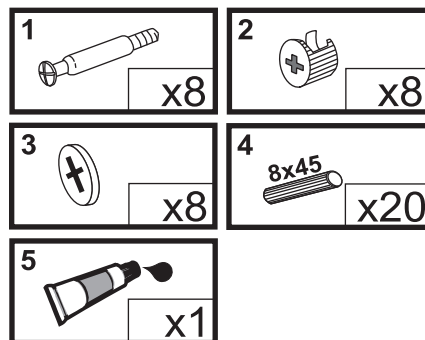

KENDO K9

Ława

Czas mont. - 20 min.

x4

1

2

3