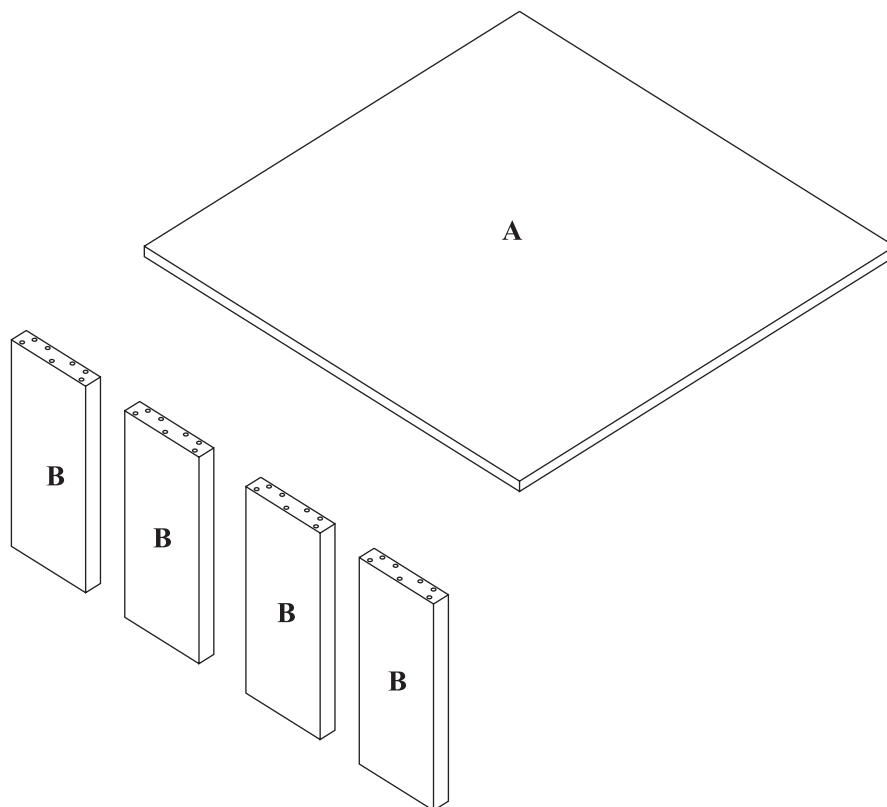

KENDO K9

Ława

Czas mont. - 20 min.

x4

1

2

3