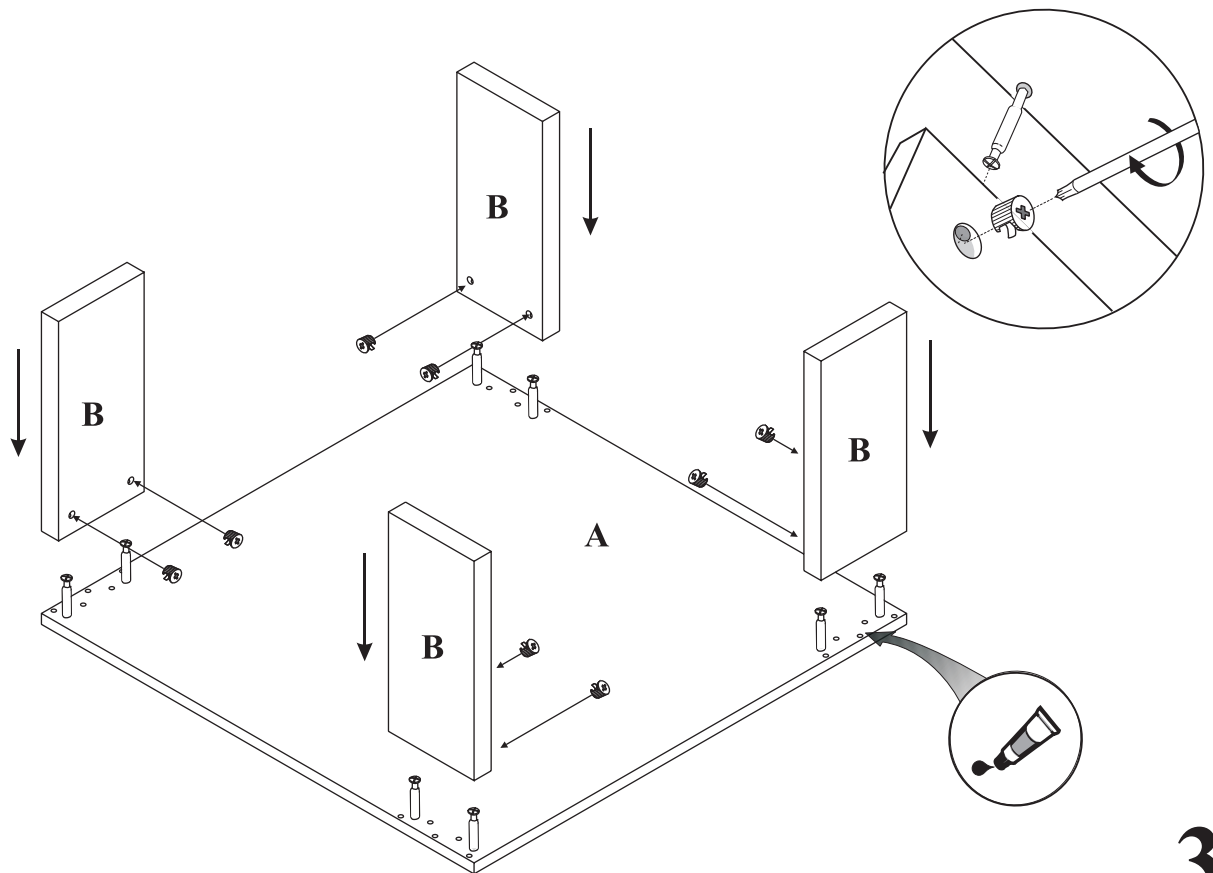

KENDO K9

Ława

Czas mont. - 20 min.

x4

1

2

3