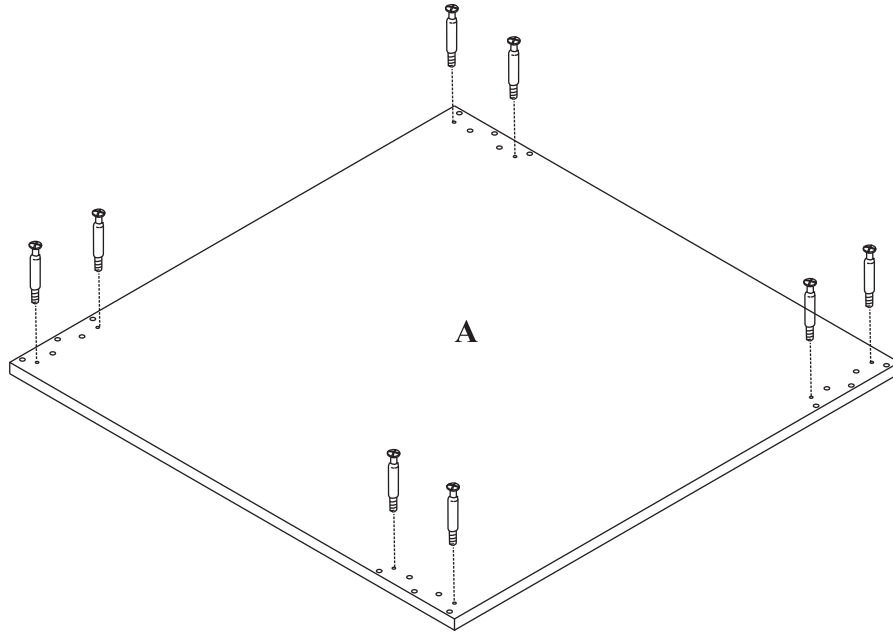

KENDO K9

Ława

Czas mont. - 20 min.

x4

1

2

3