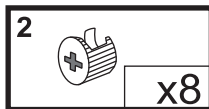

KENDO K9

Ława

Czas mont. - 20 min.

x4

1

2

3