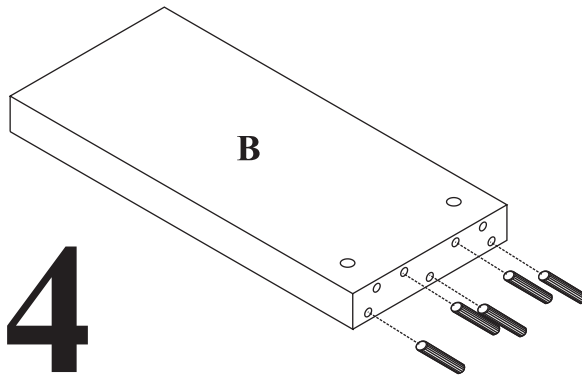

KENDO K9

Ława

Czas mont. - 20 min.

x4

1

2

3