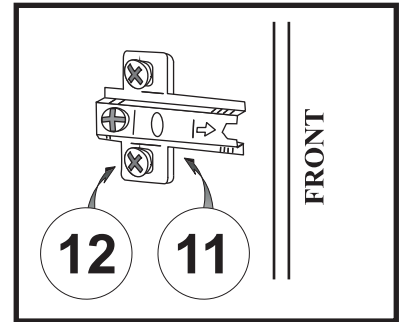

KENDO K3

Komoda 2 drz

Czas mont. - 90 min.

KENDO K3

Komoda 2 drz

1

- 4 8x35 x8
- 7 x1
- 11 x6
- 12 x12

2

- 7 x1
- 4 8x35 x8

4

3

5

8

x2

9

10