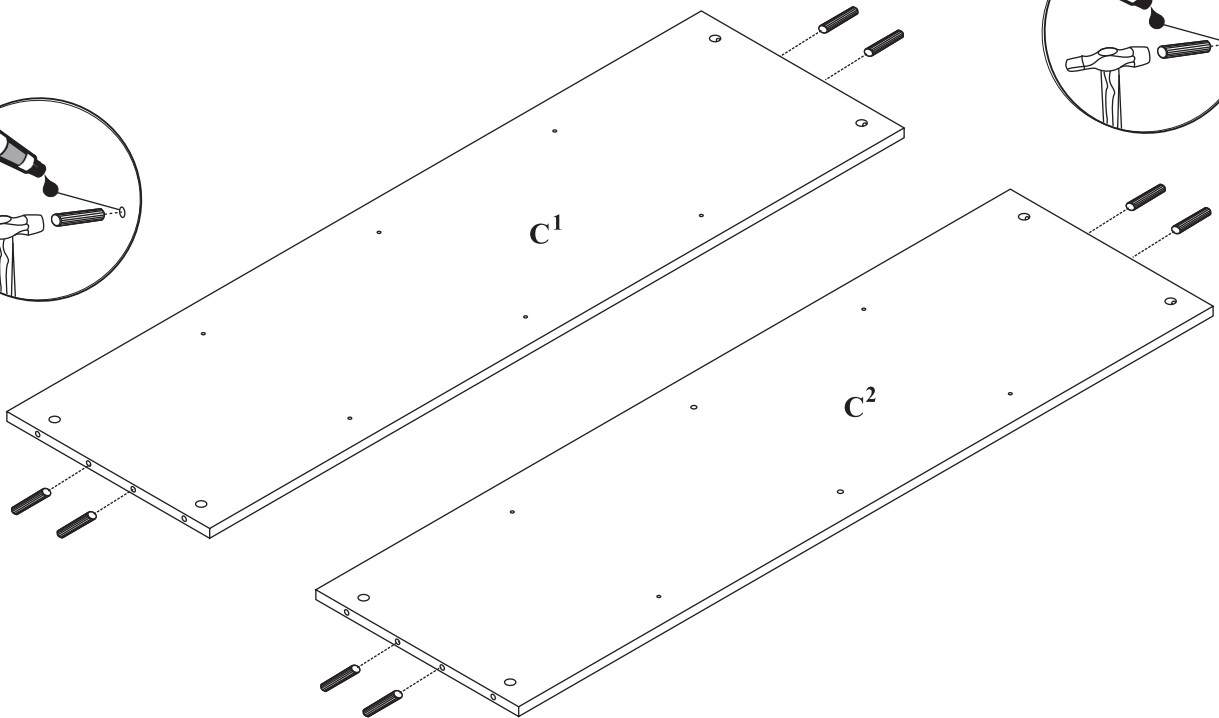

KENDO K3

Komoda 2 drz

Czas mont. - 90 min.

KENDO K3

Komoda 2 drz

1

- 4 8x35 x8
- 7 x1
- 11 x6
- 12 x12

2

- 7 x1
- 4 8x35 x8

4

3

5

8

x2

9

10