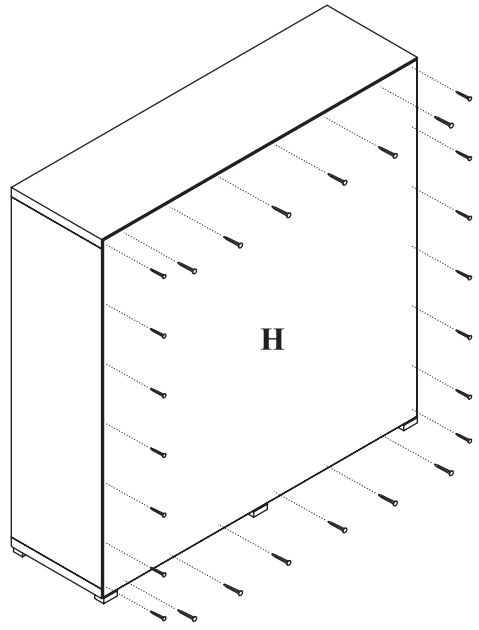

KENDO K3

Komoda 2 drz

Czas mont. - 90 min.

KENDO K3

Komoda 2 drz

1

- 4 8x35 x8
- 7 x1
- 11 x6
- 12 x12

2

- 7 x1
- 4 8x35 x8

4

3

5

8

x2

9

10