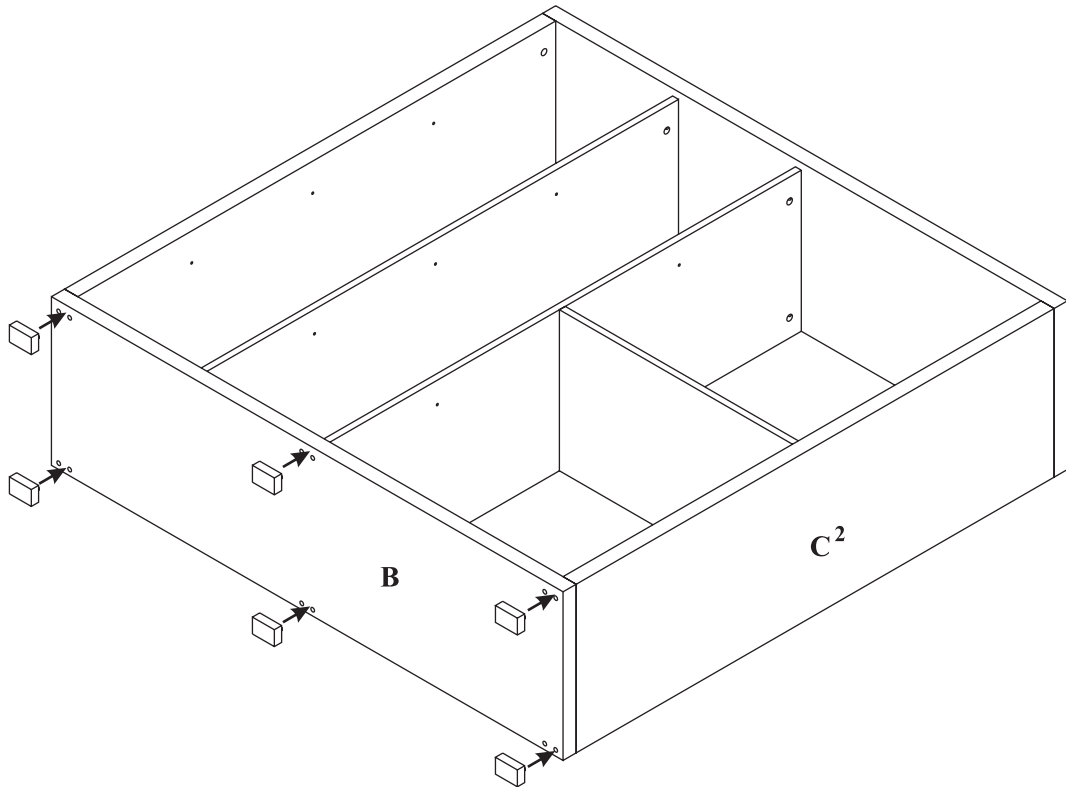

KENDO K3

Komoda 2 drz

Czas mont. - 90 min.

KENDO K3

Komoda 2 drz

1

- 4 8x35 x8
- 7 x1
- 11 x6
- 12 x12

2

- 7 x1
- 4 8x35 x8

4

3

5

8

x2

9

10