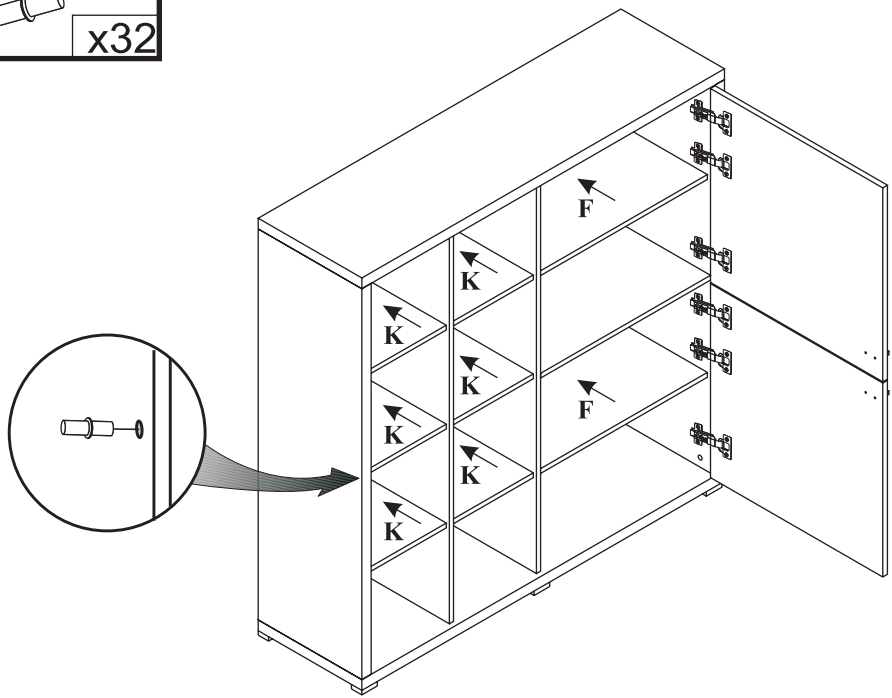

KENDO K3

Komoda 2 drz

Czas mont. - 90 min.

KENDO K3

Komoda 2 drz

1

- 4 8x35 x8
- 7 x1
- 11 x6
- 12 x12

2

- 7 x1
- 4 8x35 x8

4

3

5

8

x2

9

10