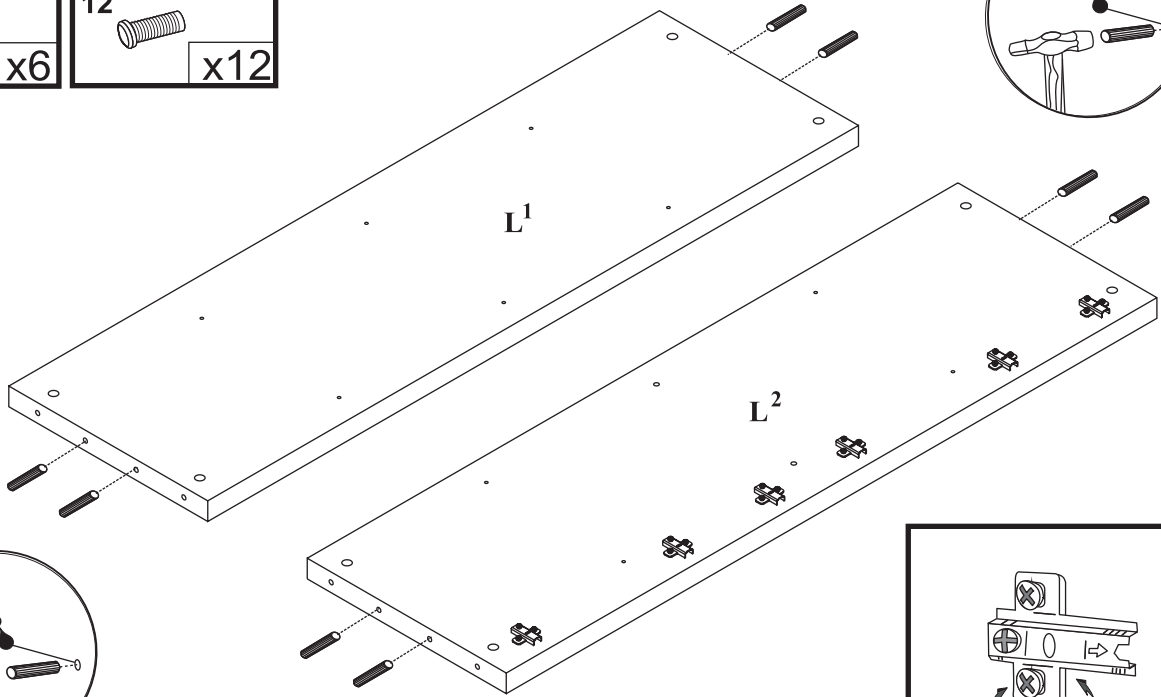

KENDO K3

Komoda 2 drz

Czas mont. - 90 min.

KENDO K3

Komoda 2 drz

1

- 4 8x35 x8
- 7 x1
- 11 x6
- 12 x12

2

- 7 x1
- 4 8x35 x8

4

3

5

8

x2

9

10