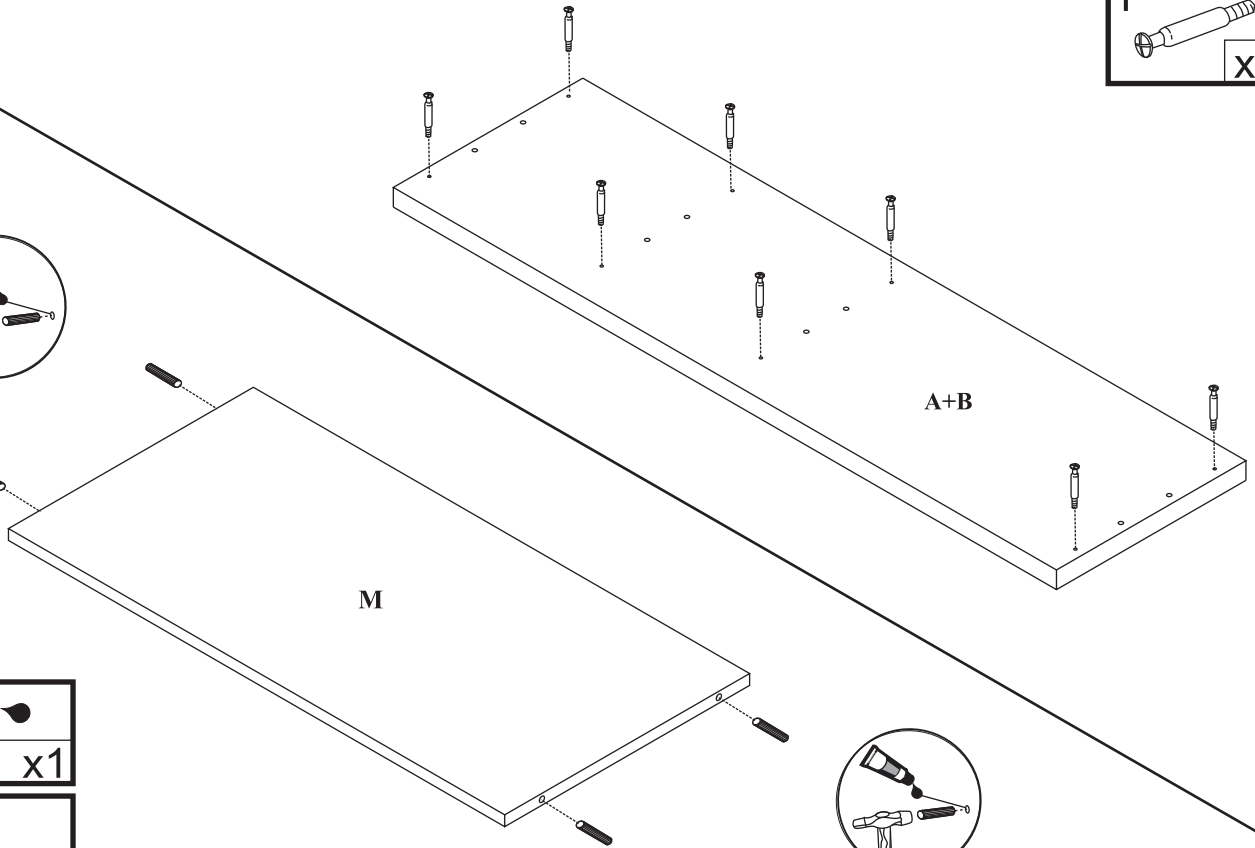

KENDO K3

Komoda 2 drz

Czas mont. - 90 min.

KENDO K3

Komoda 2 drz

1

- 4 8x35 x8
- 7 x1
- 11 x6
- 12 x12

2

- 7 x1
- 4 8x35 x8

4

3

5

8

x2

9

10