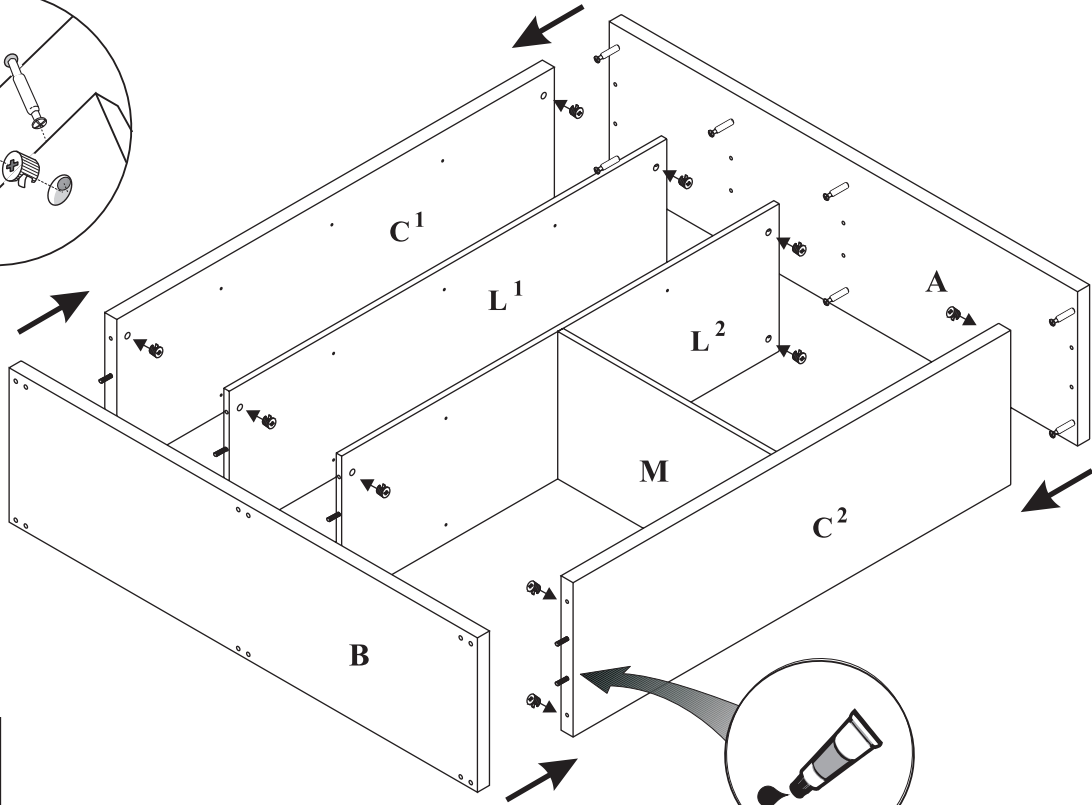

KENDO K3

Komoda 2 drz

Czas mont. - 90 min.

KENDO K3

Komoda 2 drz

1

- 4 8x35 x8
- 7 x1
- 11 x6
- 12 x12

2

- 7 x1
- 4 8x35 x8

4

3

5

8

x2

9

10