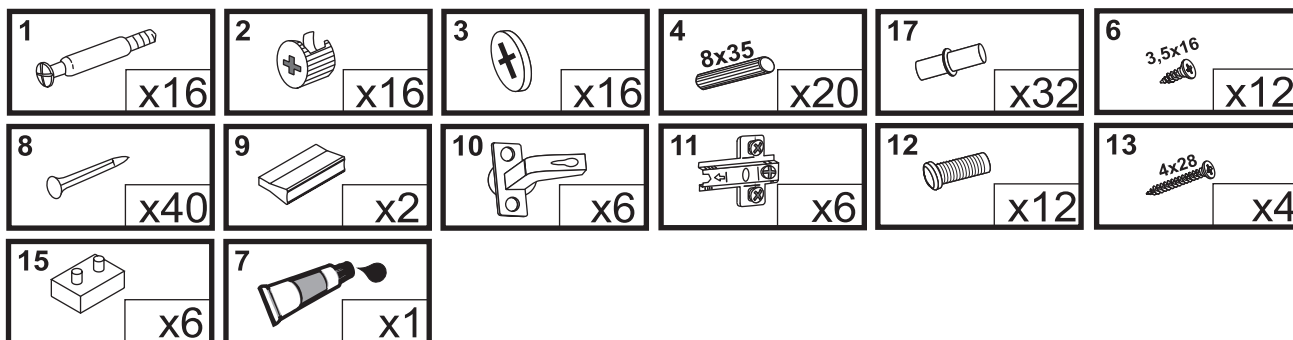

KENDO K3

Komoda 2 drz

Czas mont. - 90 min.

KENDO K3

Komoda 2 drz

1

- 4 8x35 x8
- 7 x1
- 11 x6
- 12 x12

2

- 7 x1
- 4 8x35 x8

4

3

5

8

x2

9

10