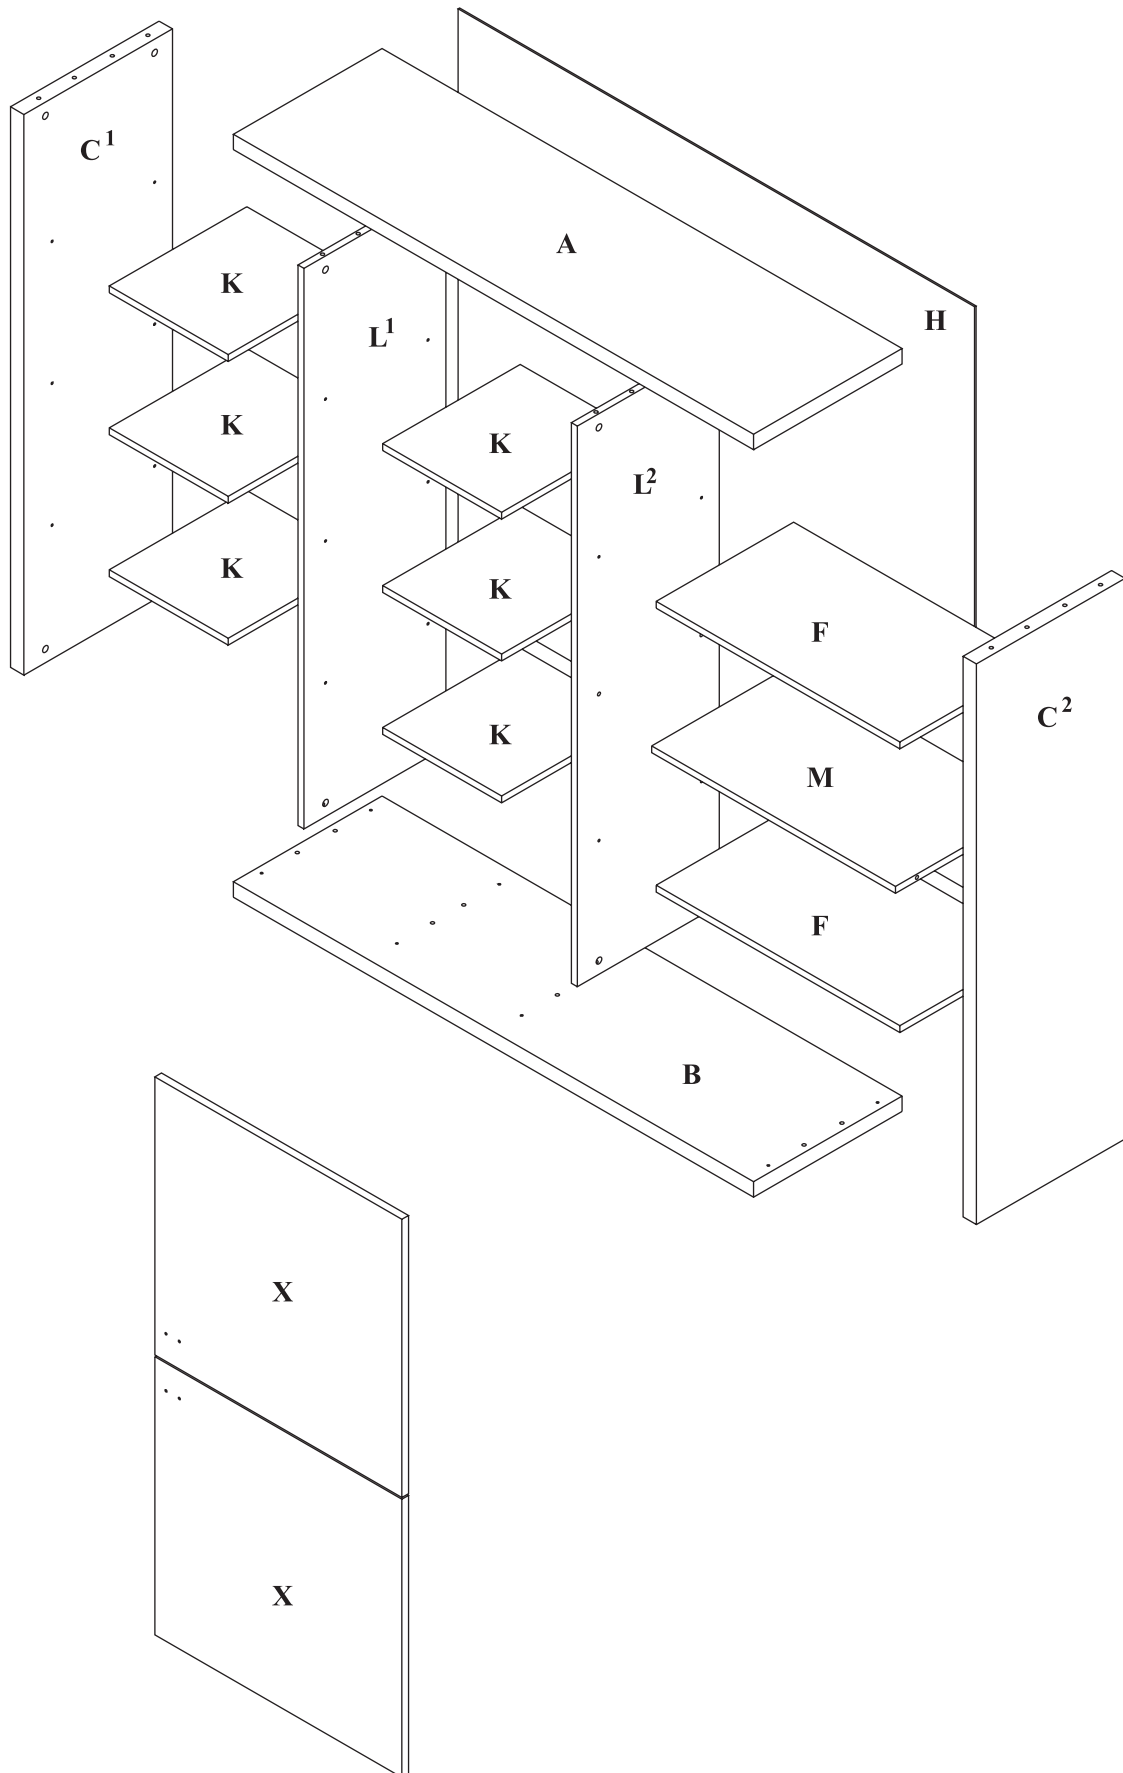

KENDO K3

Komoda 2 drz

Czas mont. - 90 min.

KENDO K3

Komoda 2 drz

1

- 4 8x35 x8
- 7 x1
- 11 x6
- 12 x12

2

- 7 x1
- 4 8x35 x8

4

3

5

8

x2

9

10