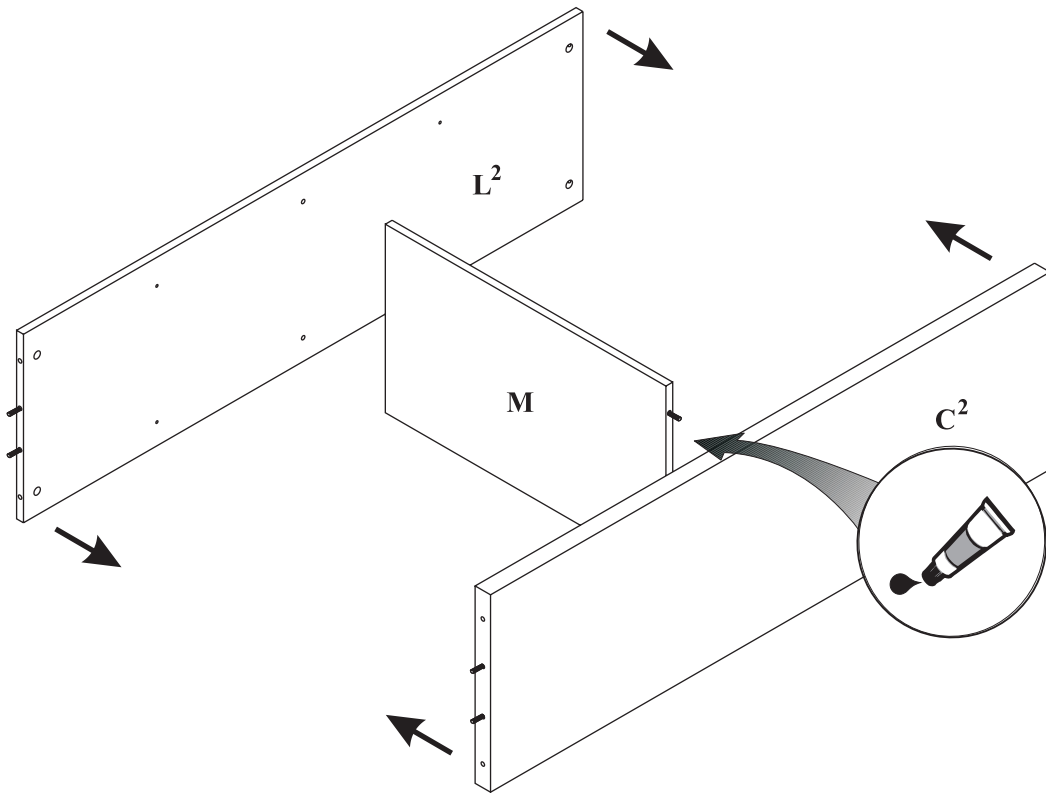

KENDO K3

Komoda 2 drz

Czas mont. - 90 min.

KENDO K3

Komoda 2 drz

1

- 4 8x35 x8
- 7 x1
- 11 x6
- 12 x12

2

- 7 x1
- 4 8x35 x8

4

3

5

8

x2

9

10