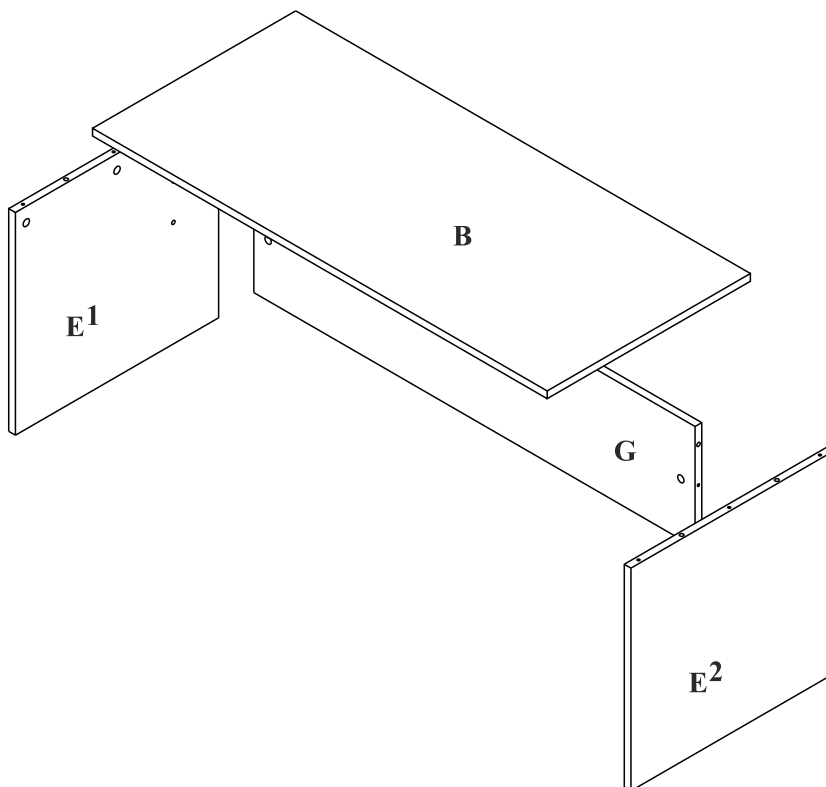

Czas mont. - 30 min.

LIVING - L4

Ława

3

4