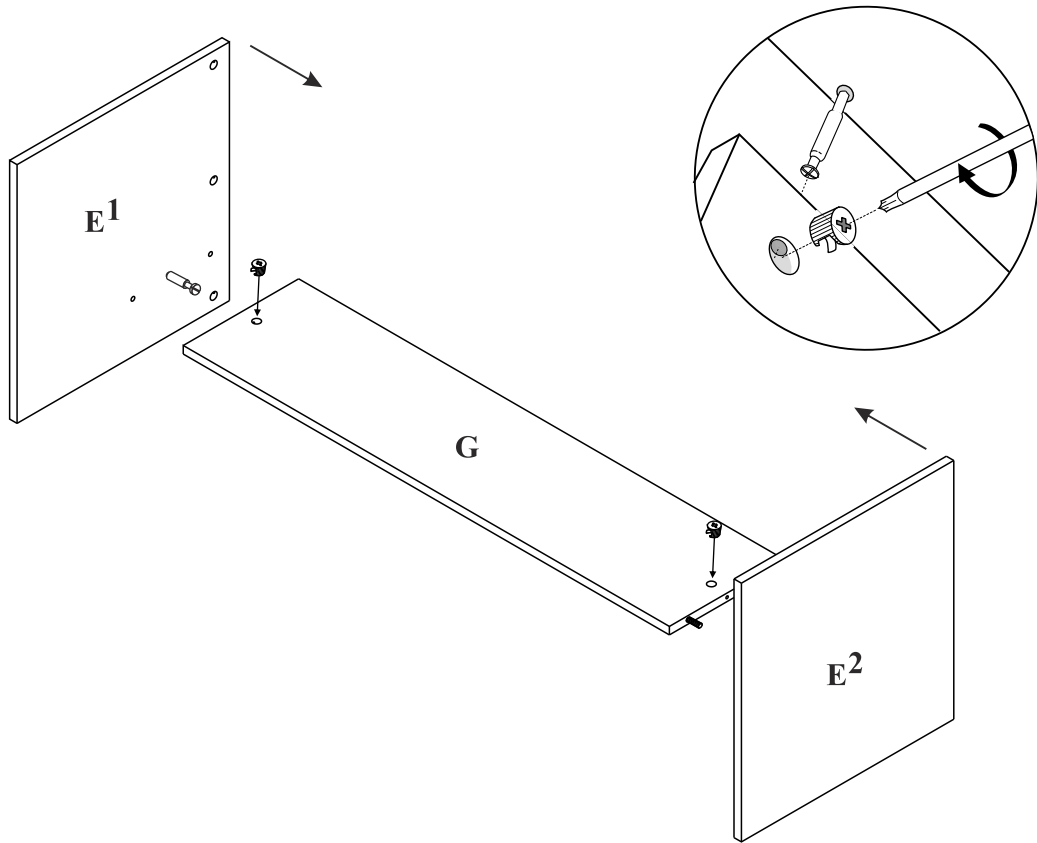

Czas mont. - 30 min.

LIVING - L4

Ława

3

4