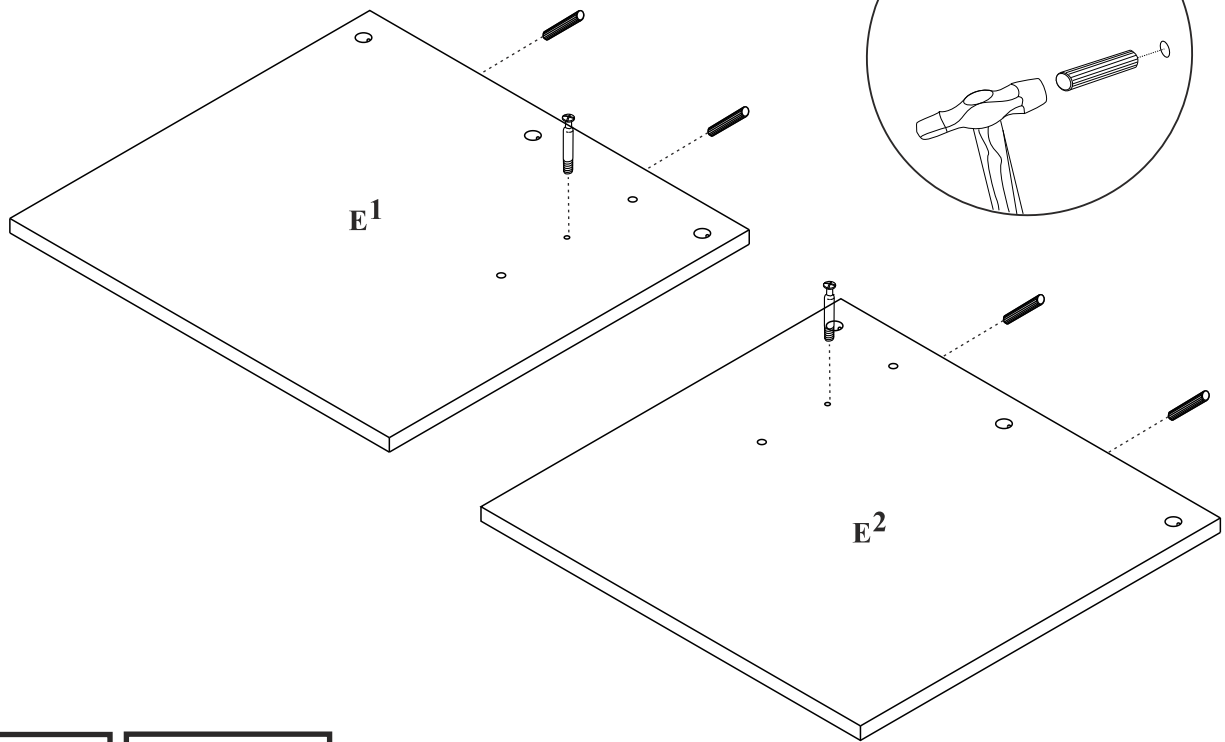

Czas mont. - 30 min.

LIVING - L4

Ława

3

4