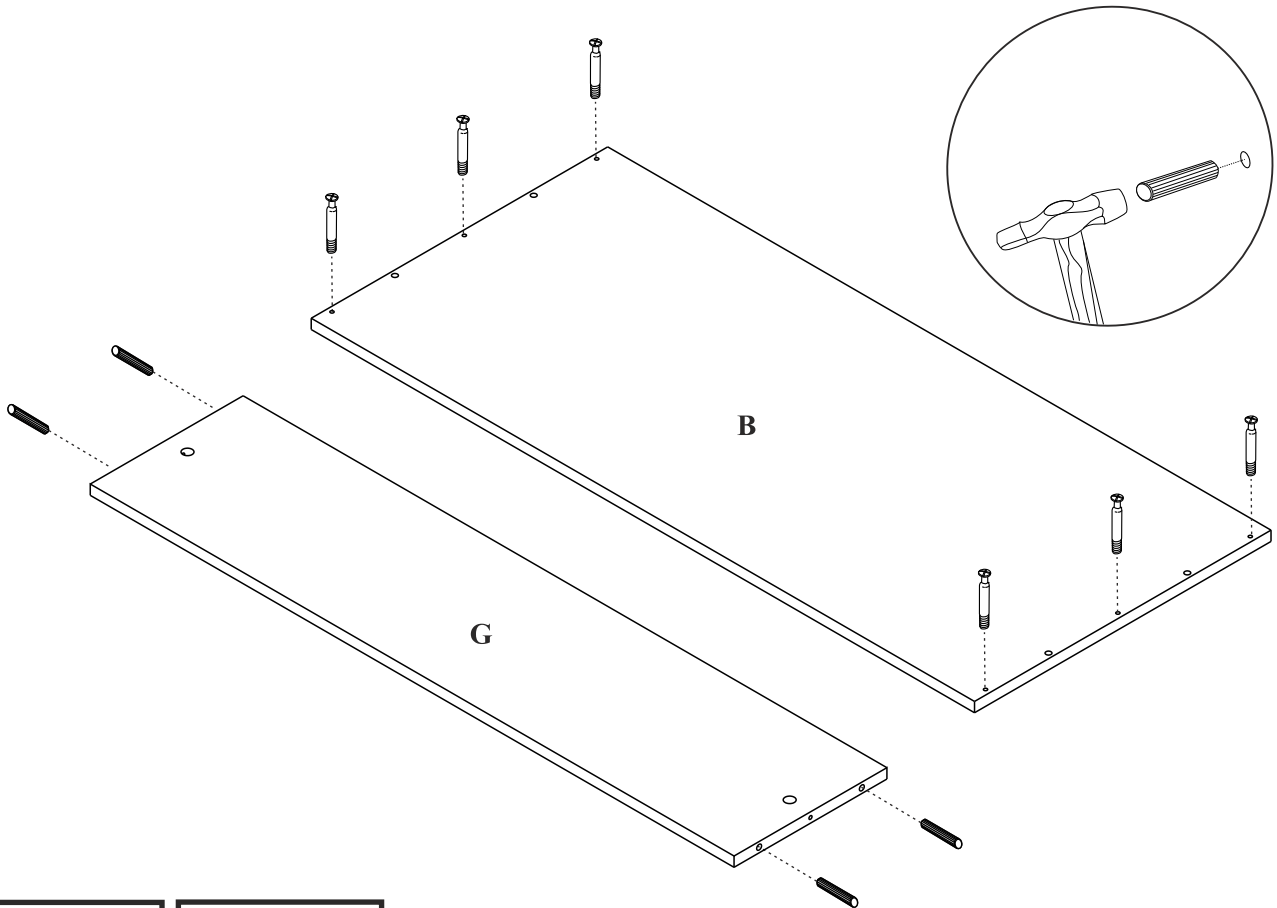

Czas mont. - 30 min.

LIVING - L4

Ława

3

4