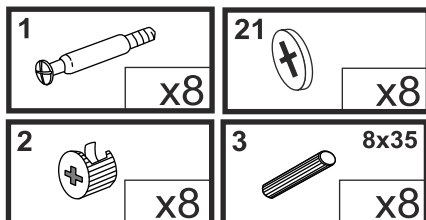

Czas mont. - 30 min.

LIVING - L4

Ława

3

4