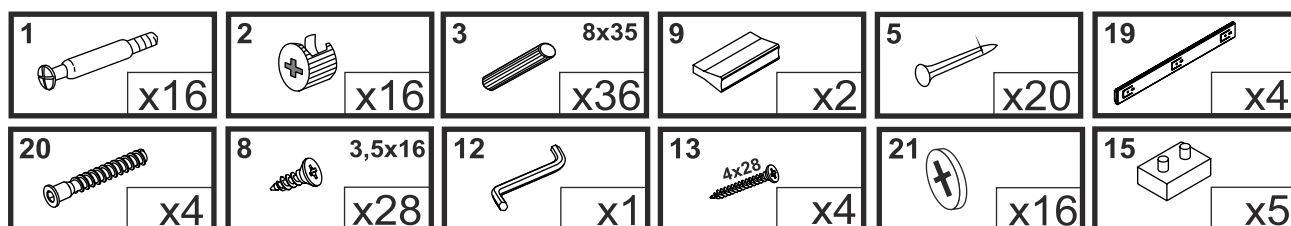

# LIVING - L2

## Szafka dolna szuflada

Czas mont. - 60 min.