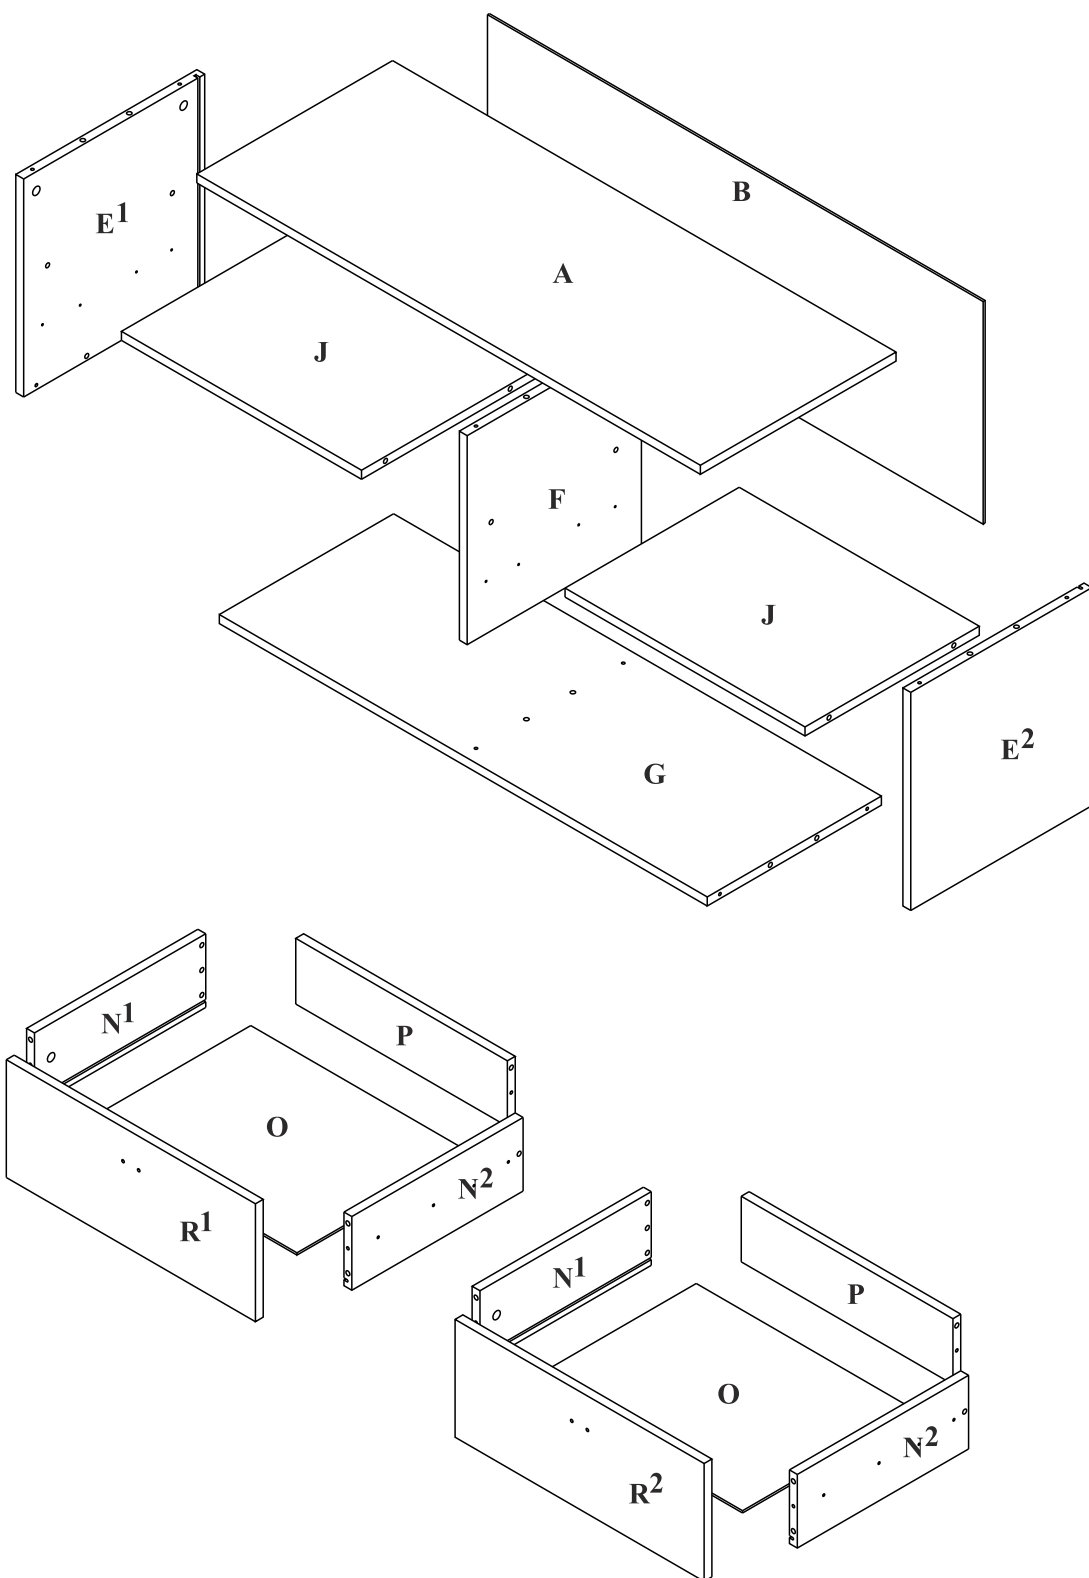

LIVING - L2

Szafka dolna szuflada