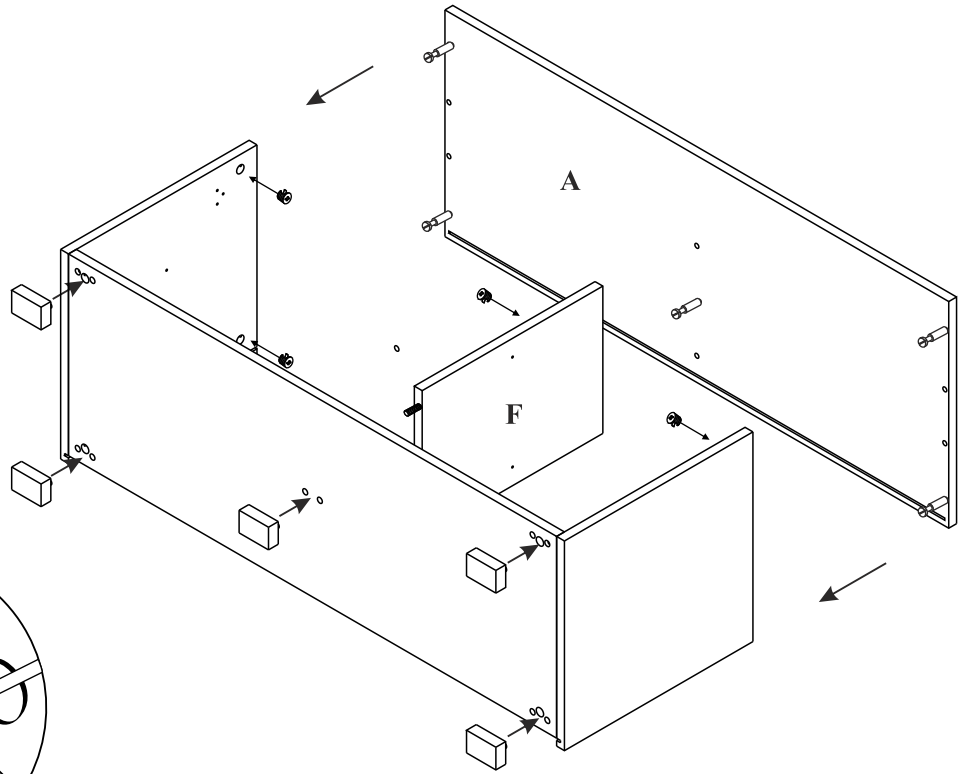

Czas mont. - 50 min.

LIVING - L1

Szafka dolna drzwi

5  x10	15  x5	7  x8
12  x1	13  x2	21  x10
1  x10	2  x10	3  x12
20  x1	8  x12	9  x1
13  x3	14  x3	17  x6

1

2

3

- | | | |
|----|--|----|
| 13 | | x3 |
| 9 | | x1 |
| 8 | | x6 |
| 13 | | x2 |