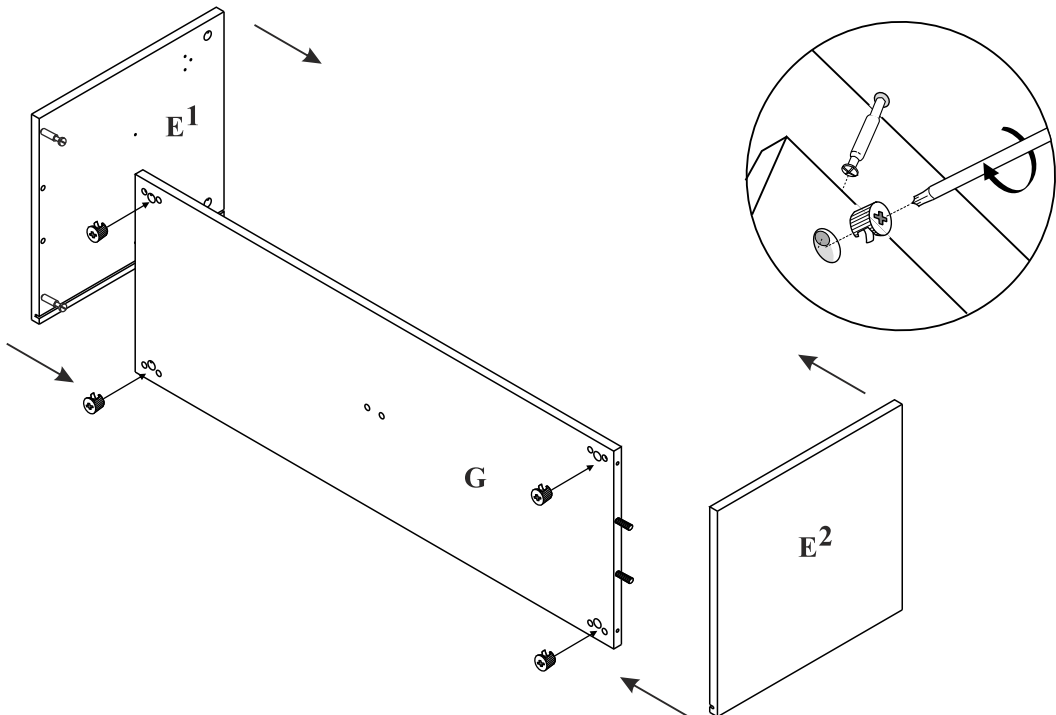

Czas mont. - 50 min.

LIVING - L1

Szafka dolna drzwi

5  x10	15  x5	7  x8
12  x1	13  x2	21  x10
1  x10	2  x10	3  x12
20  x1	8  x12	9  x1
13  x3	14  x3	17  x6

1

2

3

- | | | |
|----|--|----|
| 13 | | x3 |
| 9 | | x1 |
| 8 | | x6 |
| 13 | | x2 |