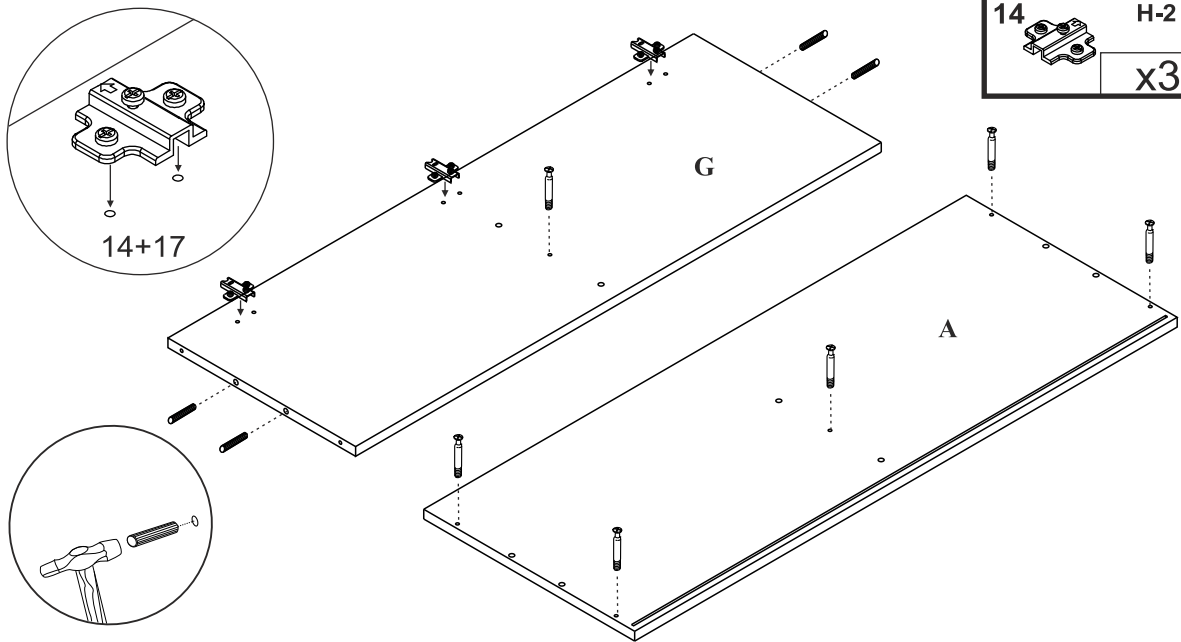

Czas mont. - 50 min.

LIVING - L1

Szafka dolna drzwi

5  x10	15  x5	7  x8
12  x1	13  x2	21  x10
1  x10	2  x10	3  x12
20  x1	8  x12	9  x1
13  x3	14  x3	17  x6

1

2

3

- | | | |
|----|--|----|
| 13 | | x3 |
| 9 | | x1 |
| 8 | | x6 |
| 13 | | x2 |

- | | | |
|----|--|----|
| 20 | | x1 |
| 7 | | x8 |
| 8 | | x6 |