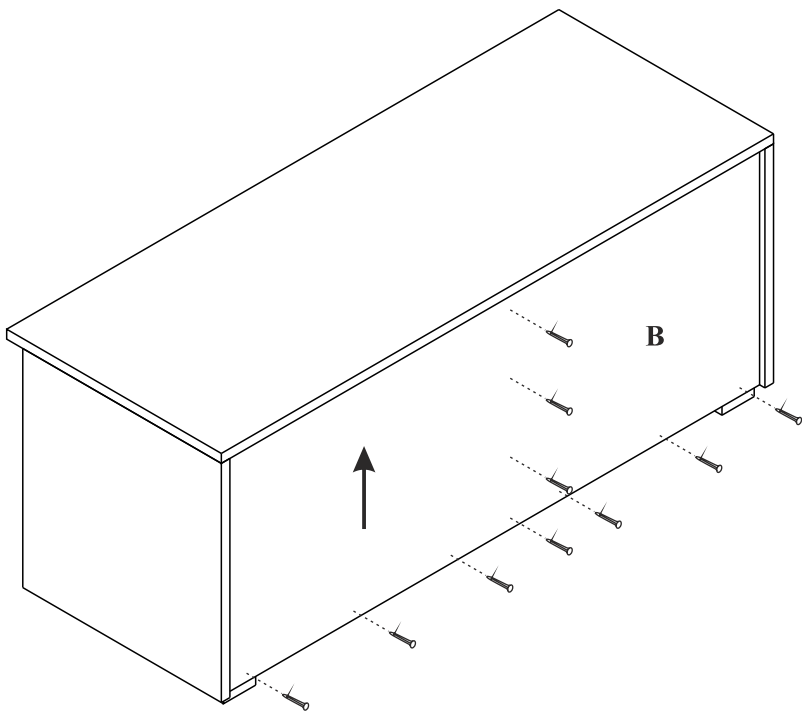

Czas mont. - 50 min.

LIVING - L1

Szafka dolna drzwi

5  x10	15  x5	7  x8
12  x1	13  x2	21  x10
1  x10	2  x10	3  x12
20  x1	8  x12	9  x1
13  x3	14  x3	17  x6

1

2

3

- | | | |
|----|--|----|
| 13 | | x3 |
| 9 | | x1 |
| 8 | | x6 |
| 13 | | x2 |

- | | | |
|----|--|----|
| 20 | | x1 |
| 7 | | x8 |
| 8 | | x6 |