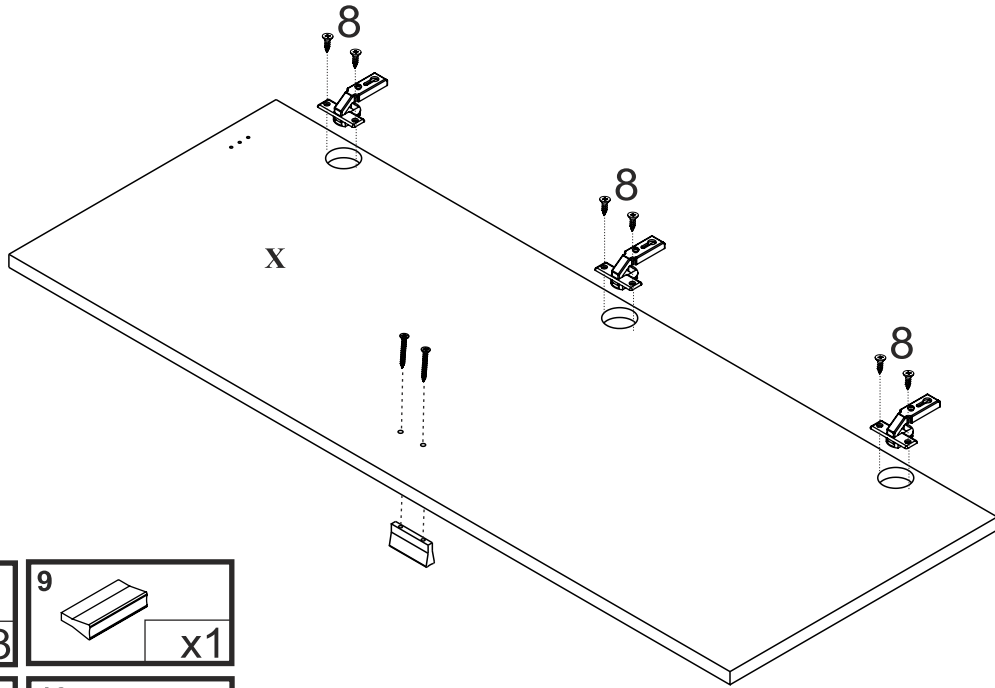

Czas mont. - 50 min.

LIVING - L1

Szafka dolna drzwi

5  x10	15  x5	7  x8
12  x1	13  x2	21  x10
1  x10	2  x10	3  x12
20  x1	8  x12	9  x1
13  x3	14  x3	17  x6

1

2

3

- | | | |
|----|--|----|
| 13 | | x3 |
| 9 | | x1 |
| 8 | | x6 |
| 13 | | x2 |

- | | | |
|----|--|----|
| 20 | | x1 |
| 7 | | x8 |
| 8 | | x6 |