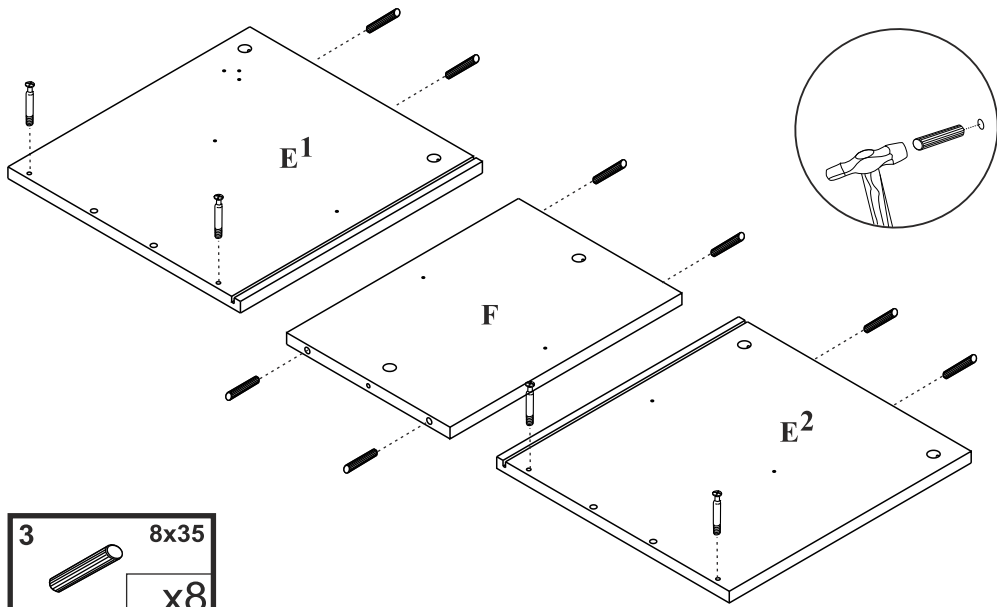

Czas mont. - 50 min.

LIVING - L1

Szafka dolna drzwi

5  x10	15  x5	7  x8
12  x1	13  x2	21  x10
1  x10	2  x10	3  x12
20  x1	8  x12	9  x1
13  x3	14  x3	17  x6

1

2

3

- | | | |
|----|--|----|
| 13 | | x3 |
| 9 | | x1 |
| 8 | | x6 |
| 13 | | x2 |

- | | | |
|----|--|----|
| 20 | | x1 |
| 7 | | x8 |
| 8 | | x6 |