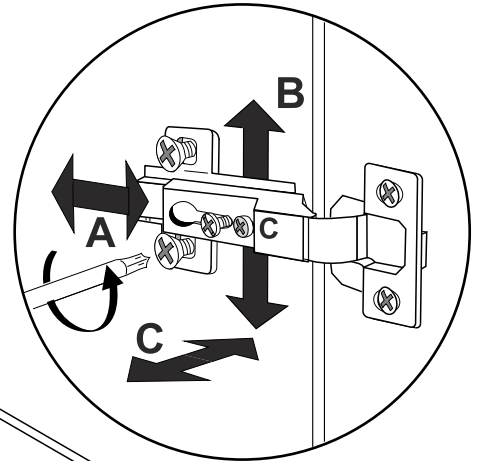

Czas mont. - 50 min.

LIVING - L1

Szafka dolna drzwi

5  x10	15  x5	7  x8
12  x1	13  x2	21  x10
1  x10	2  x10	3  x12
20  x1	8  x12	9  x1
13  x3	14  x3	17  x6

1

2

3

- | | | |
|----|--|----|
| 13 | | x3 |
| 9 | | x1 |
| 8 | | x6 |
| 13 | | x2 |