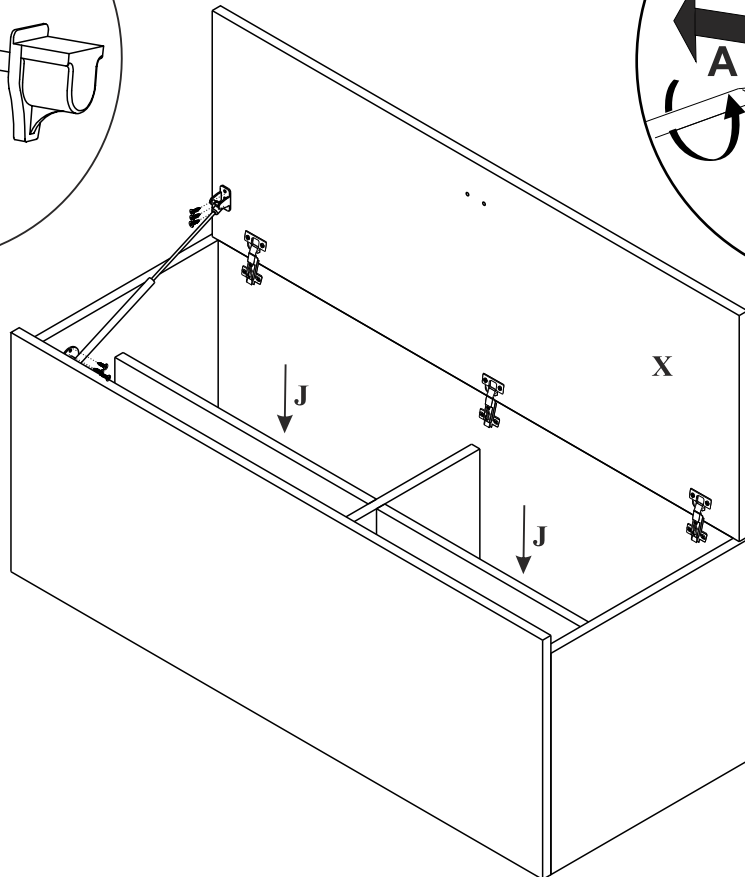

Czas mont. - 50 min.

LIVING - L1

Szafka dolna drzwi

5  x10	15  x5	7  x8
12  x1	13  x2	21  x10
1  x10	2  x10	3  x12
20  x1	8  x12	9  x1
13  x3	14  x3	17  x6

1

2

3

- | | | |
|----|--|----|
| 13 | | x3 |
| 9 | | x1 |
| 8 | | x6 |
| 13 | | x2 |