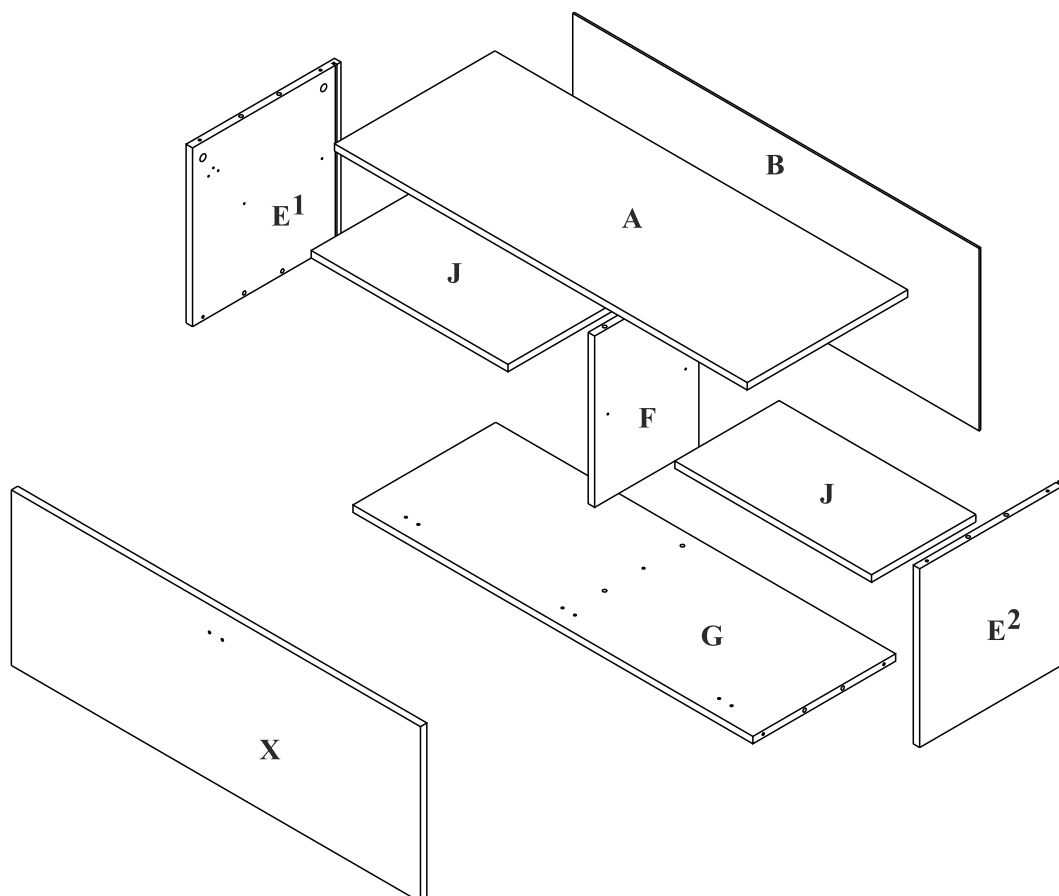

Czas mont. - 50 min.

LIVING - L1

Szafka dolna drzwi

5  x10	15  x5	7  x8
12  x1	13  x2	21  x10
1  x10	2  x10	3  x12
20  x1	8  x12	9  x1
13  x3	14  x3	17  x6

1

2

3

- | | | |
|----|--|----|
| 13 | | x3 |
| 9 | | x1 |
| 8 | | x6 |
| 13 | | x2 |

- | | | |
|----|--|----|
| 20 | | x1 |
| 7 | | x8 |
| 8 | | x6 |