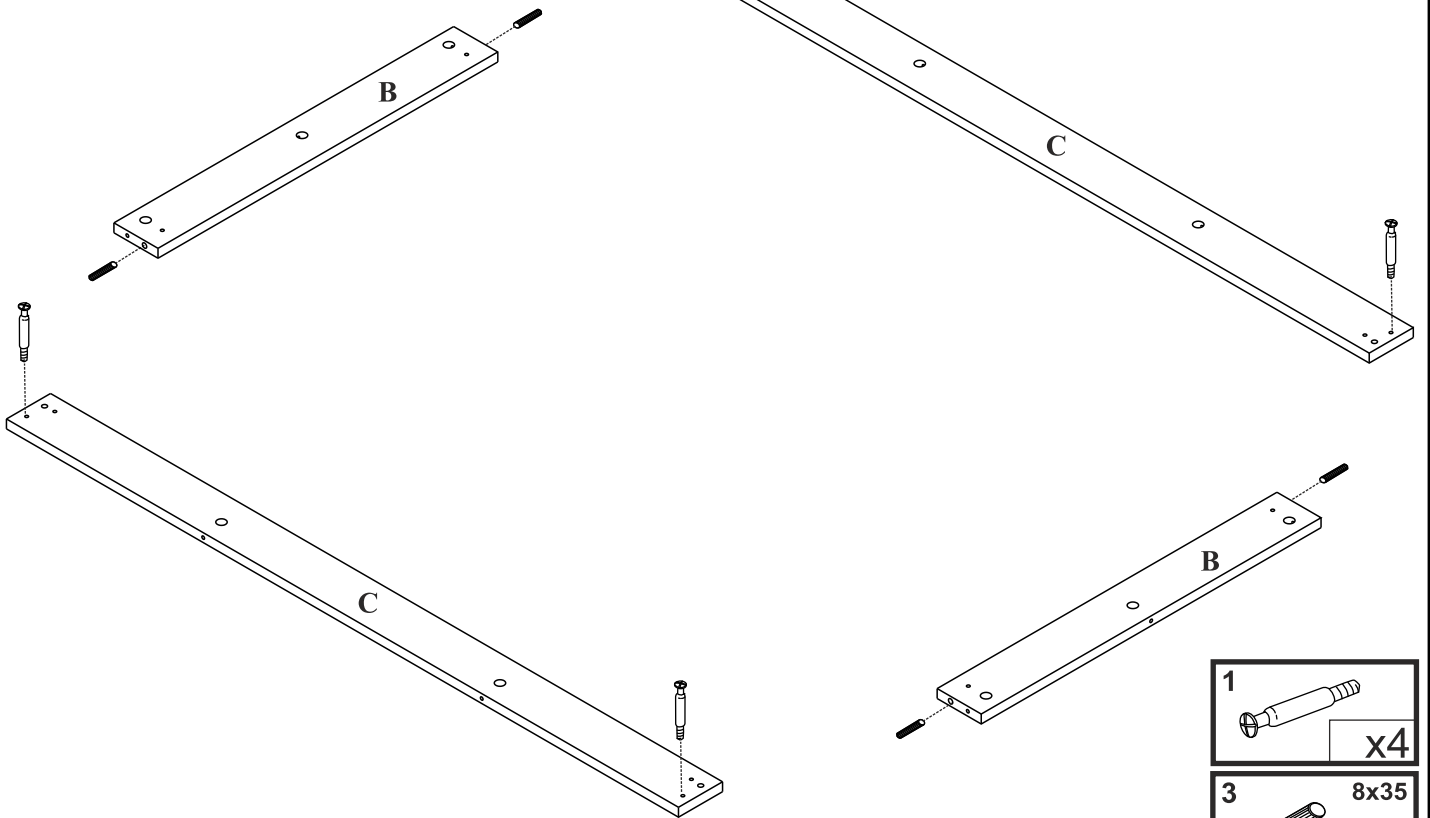

## Stół

Czas mont. - 60 min.

1

2

F+E

x4

3

4

- 12  x1
- 5  x4
- 2  x4

5

- 12  x1
- 2  x8

6

7