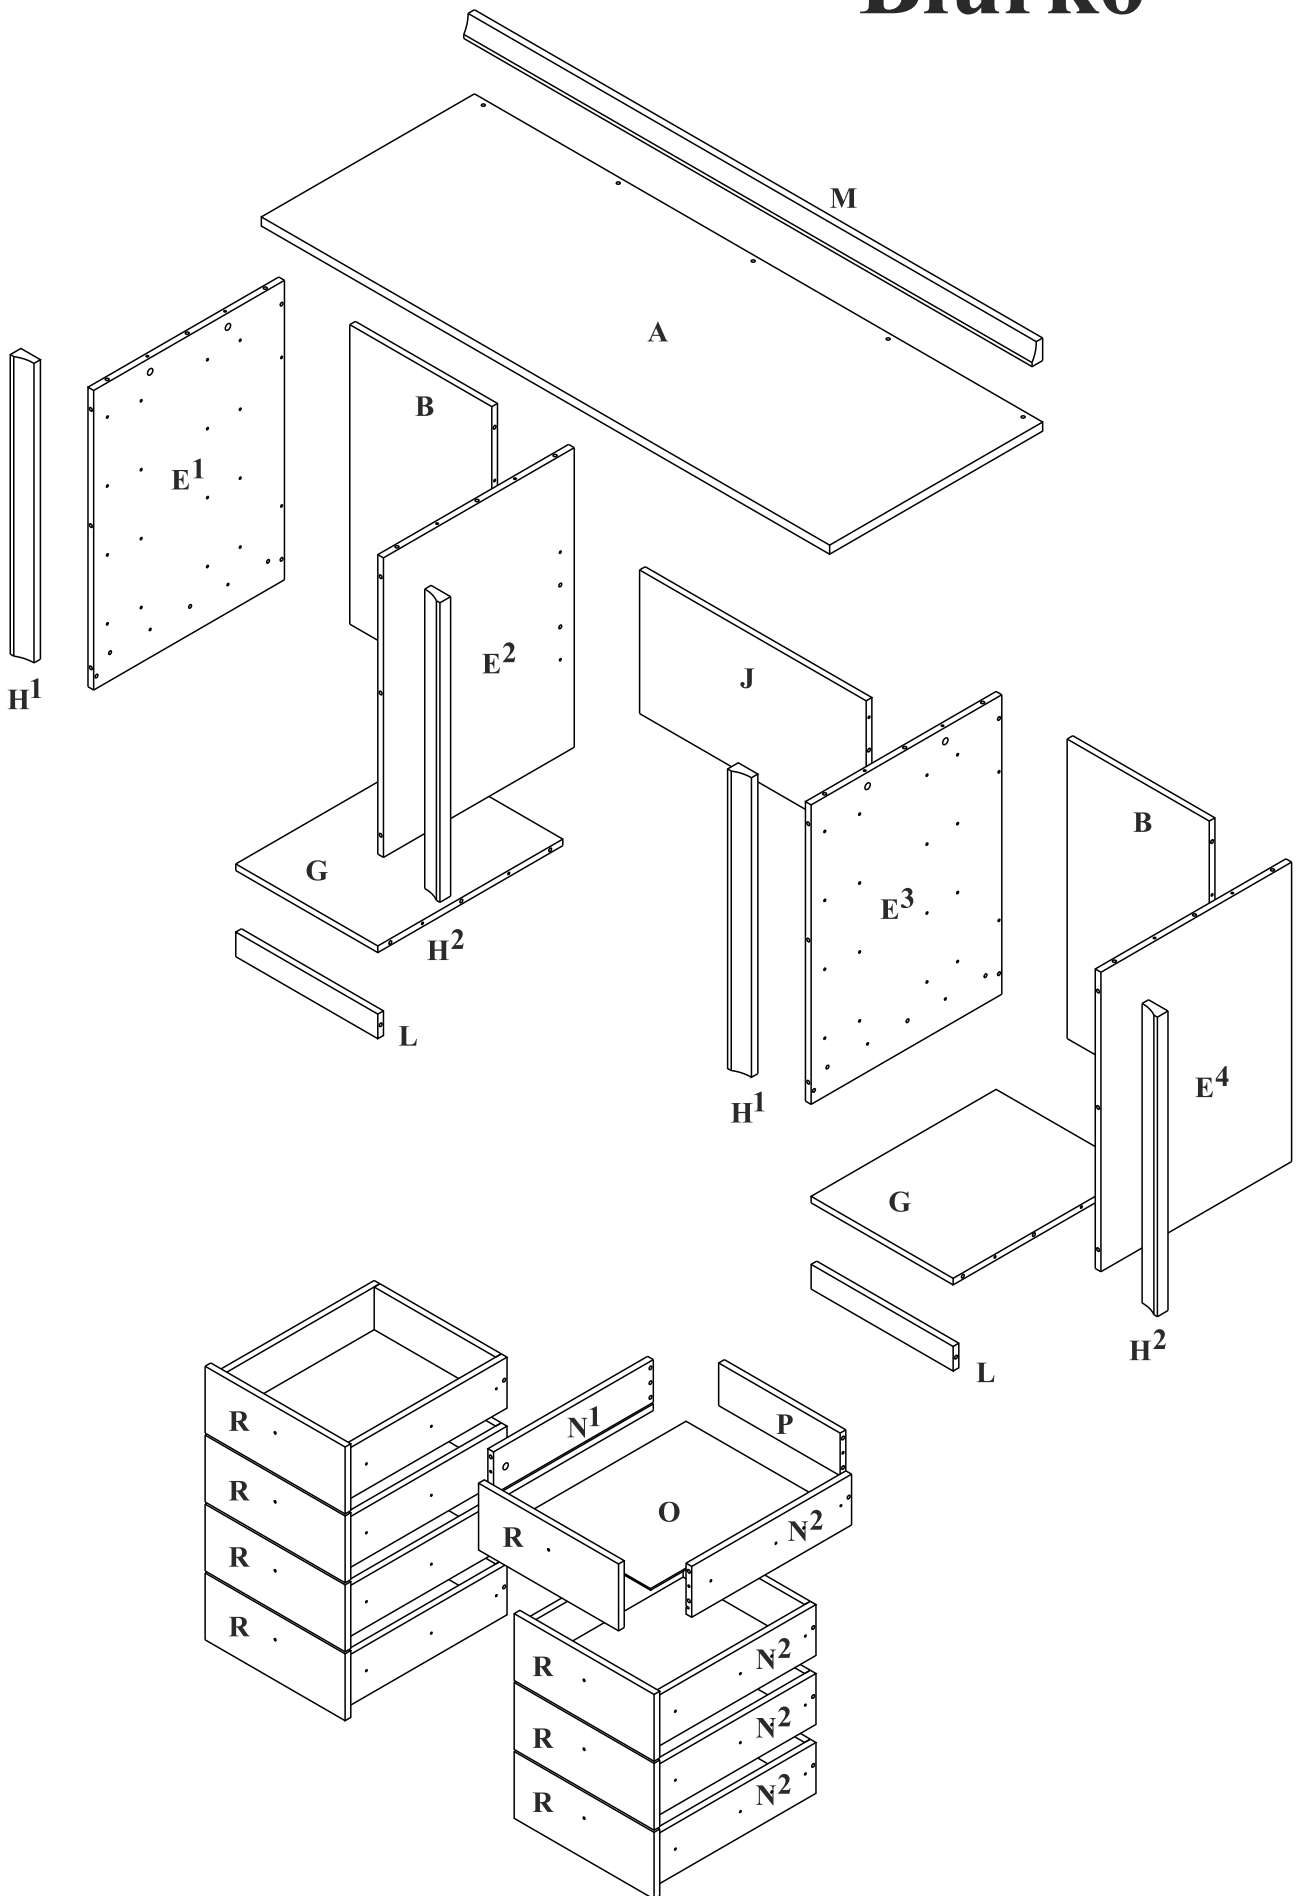

FINEZJA - F16

Biurko

Czas mont. - 120 min.

FINEZJA - F16

Biurko

1

x2

2

3

2  x16

4

2  x4

5

2  x8

11  x1

3  8x35 x12