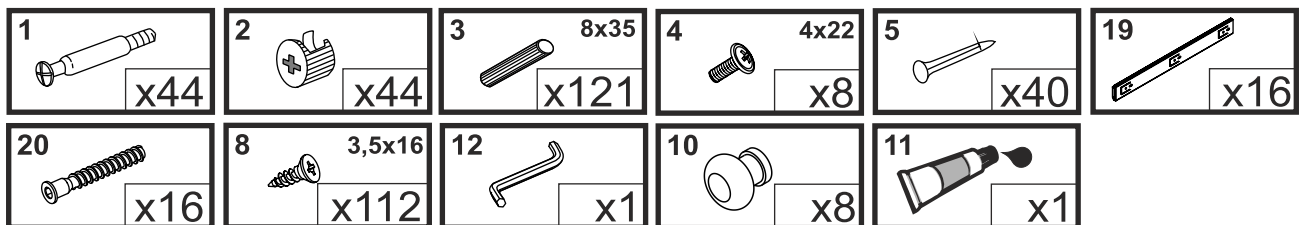

FINEZJA - F16

Biurko

Czas mont. - 120 min.

FINEZJA - F16

Biurko

1

x2

2

3

2  x16

4

2  x4

5

2  x8

11  x1

3  8x35 x12