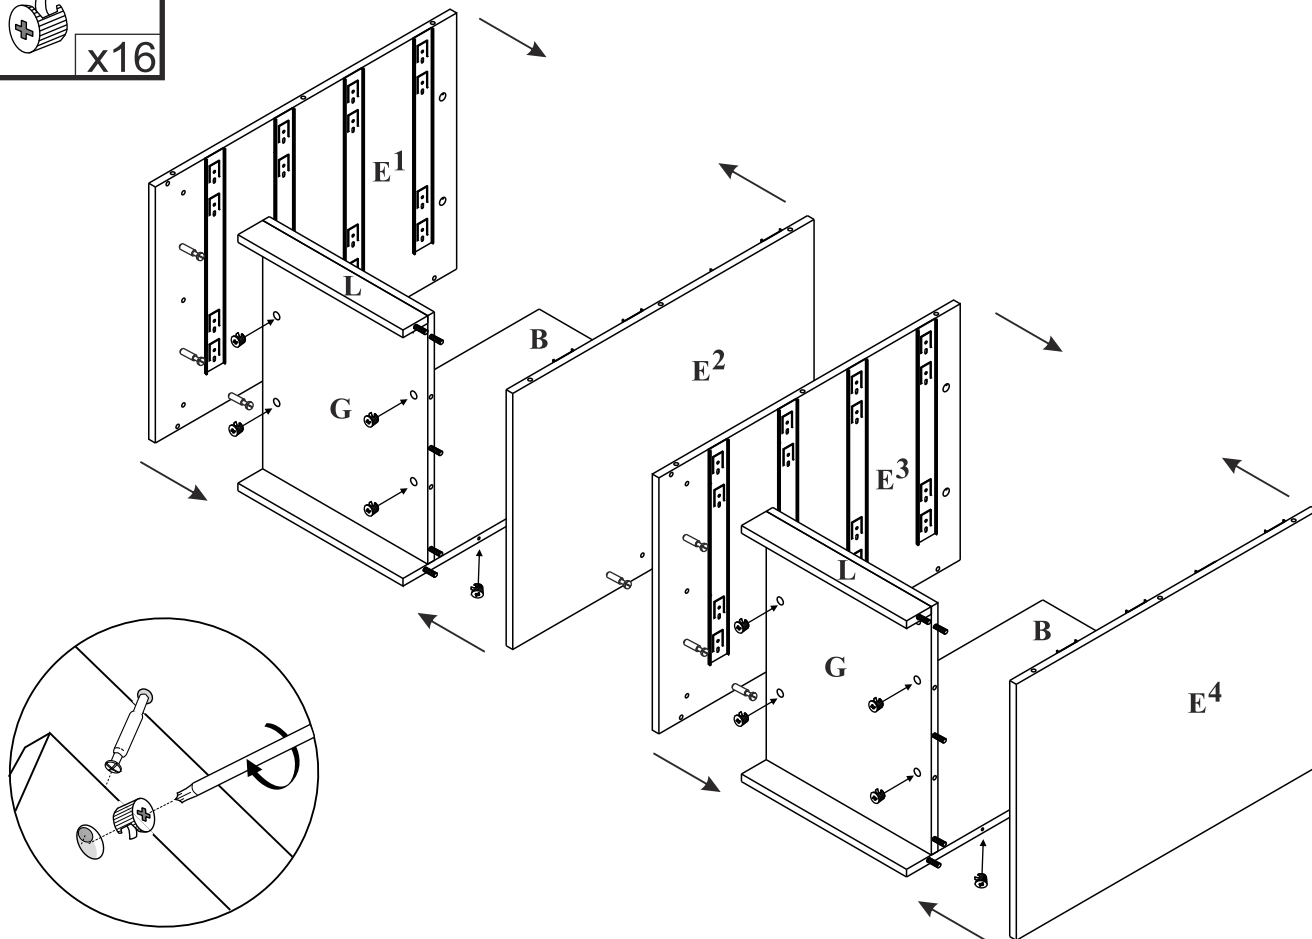

FINEZJA - F16

Biurko

Czas mont. - 120 min.

FINEZJA - F16

Biurko

1

x2

2

3

2  x16

4

2  x4

5

2  x8

11  x1

3  8x35 x12