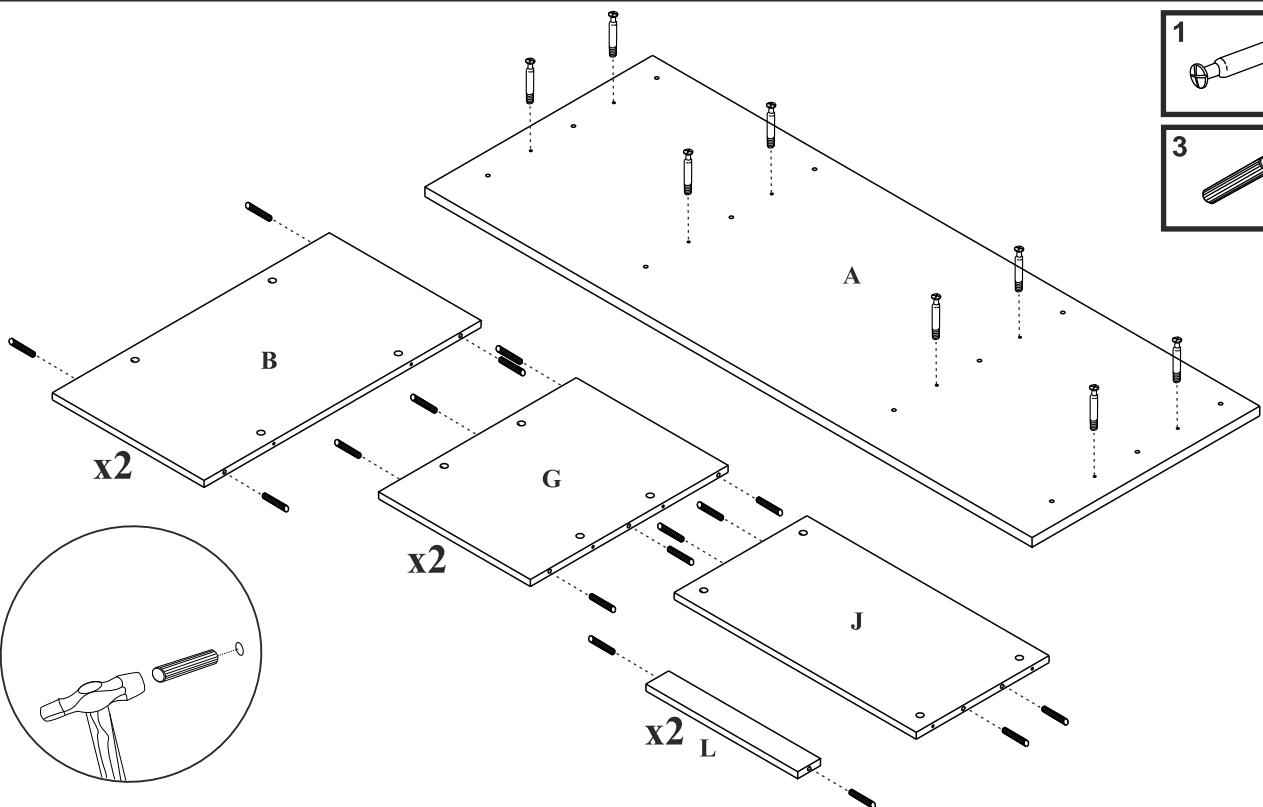

FINEZJA - F16

Biurko

Czas mont. - 120 min.

FINEZJA - F16

Biurko

1

x2

2

3

2  x16

4

2  x4

5

2  x8

11  x1

3  8x35 x12