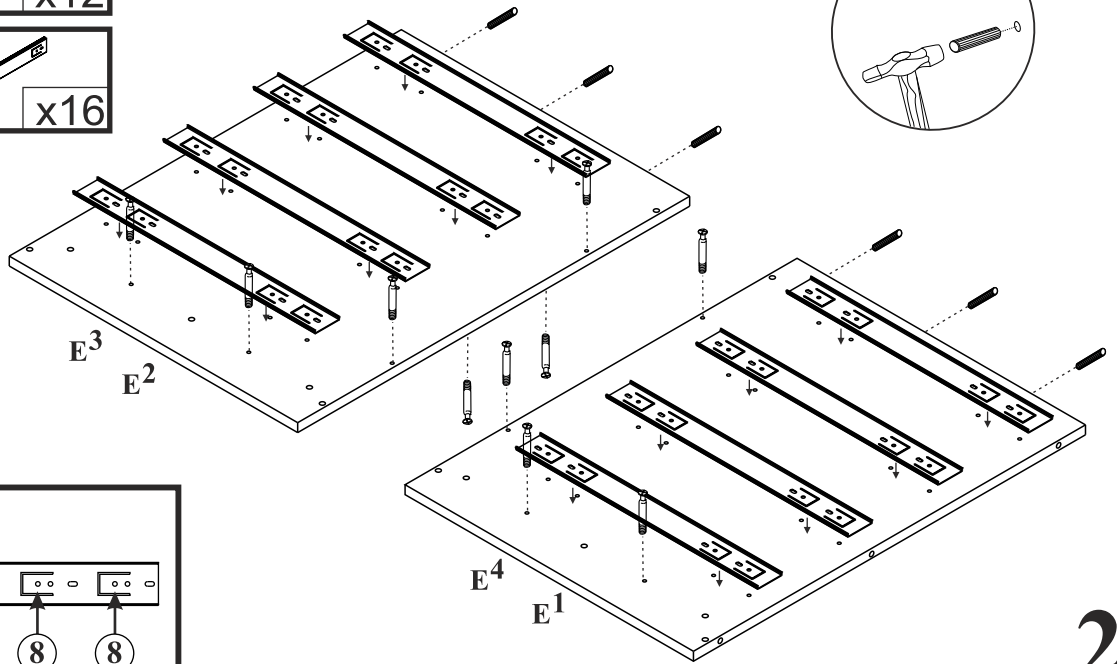

FINEZJA - F16

Biurko

Czas mont. - 120 min.

FINEZJA - F16

Biurko

1

x2

2

3

2  x16

4

2  x4

5

2  x8

11  x1

3  8x35 x12