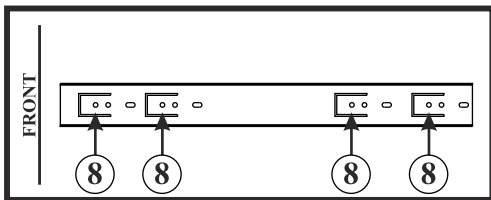

FINEZJA - F16

Biurko

Czas mont. - 120 min.

FINEZJA - F16

Biurko

1

x2

2

3

2  x16

4

2  x4

5

2  x8

11  x1

3  8x35 x12