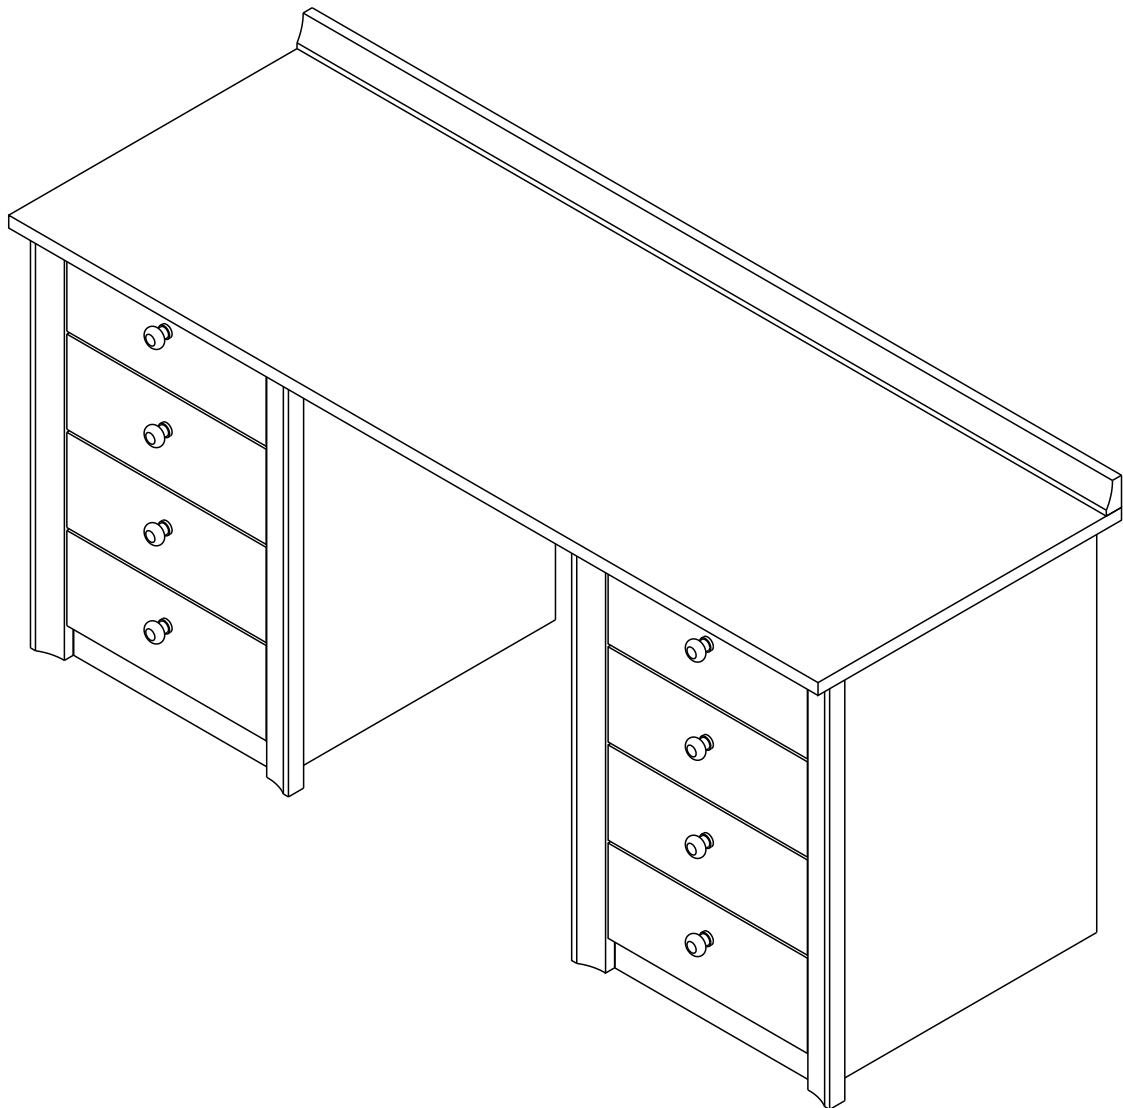

FINEZJA - F16

Biurko

Czas mont. - 120 min.

FINEZJA - F16

Biurko

1

x2

2

3

2  x16

4

2  x4

5

2  x8

11  x1

3  8x35 x12