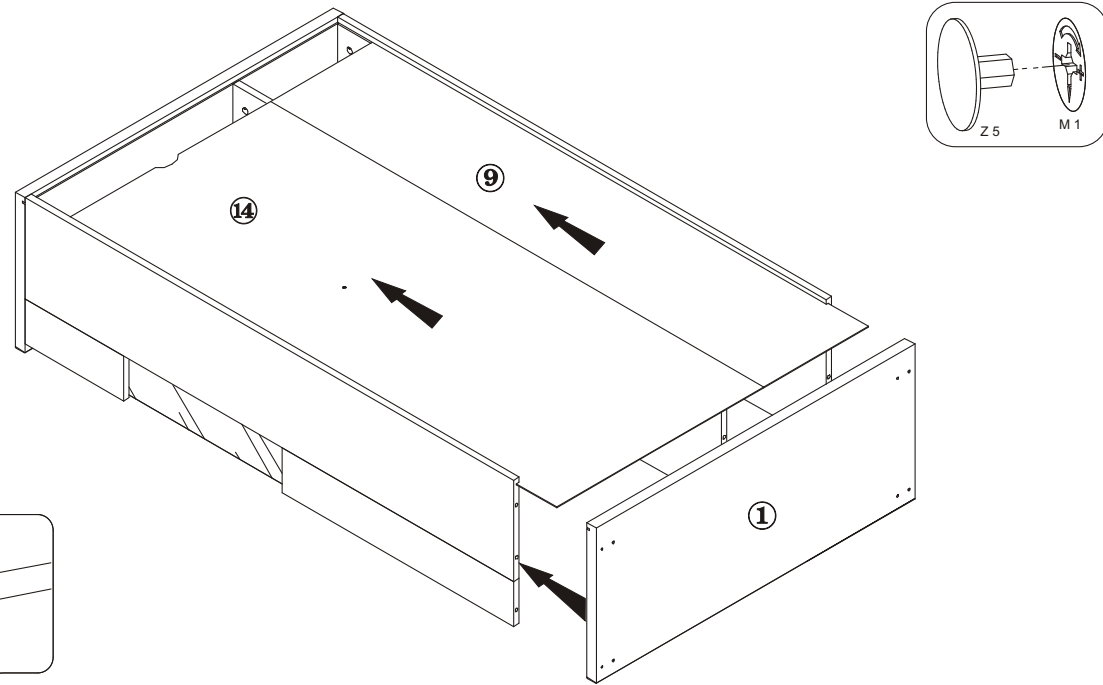

4

5

6

DENIS

DS5

- (D)** Montageanleitung
- (GB)** Assembly instructions
- (ES)** Instrucciones de instalación
- (FR)** Instructions de montage
- (CZ)** Montážní návod
- (PL)** Instrukcja montażu
- (HU)** Összeszerelési útmutató
- (SK)** Montážny návod
- (RU)** Инструкции по монтажу
- (IT)** Istruzioni di montaggio
- (RO)** Instrucțiuni de asamblare
- (TR)** Montaj talimatı
- (NL)** Handleiding voor de montage

20x B4	1x LED L1	10x B3	8x P3	2x 8x55 K2				
10x G1	4x H1	8x 4x16 A9	1x K4	12x 8x30 K1	10x B5	4x B1	8x 6,3x12 A10	20x Z5
12x 3,5x16 A3	10x 3x20 A2	8x W2	8x #16 Z3	8x O1	20x M1	20x T1	4x S1	1x Z1