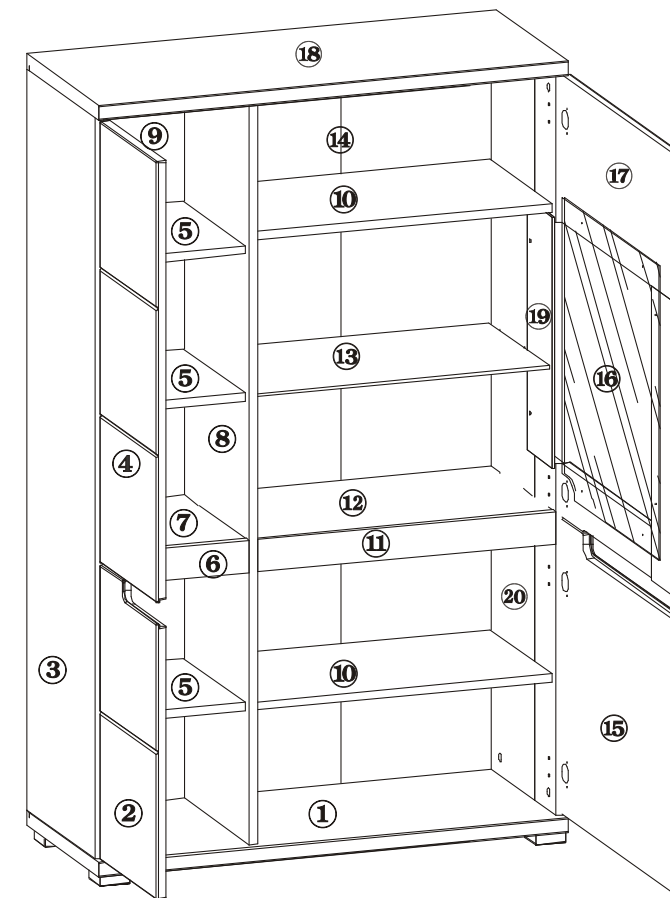

4

5

6

DENIS

DS5

- (D)** Montageanleitung
- (GB)** Assembly instructions
- (ES)** Instrucciones de instalación
- (FR)** Instructions de montage
- (CZ)** Montážní návod
- (PL)** Instrukcja montażu
- (HU)** Összeszerelési útmutató
- (SK)** Montážny návod
- (RU)** Инструкции по монтажу
- (IT)** Istruzioni di montaggio
- (RO)** Instrucțiuni de asamblare
- (TR)** Montaj talimatı
- (NL)** Handleiding voor de montage

900x380x1455

Lp.	A	Lp.	A
12	571x326		
11	571x60	23	
10	570x326	22	
9	1394x294	21	
8	1379x342	20	1379x358
7	279x326	19	466x134
6	279x60	18	899x380
5	278x326	17	592x822
4	300x822	16	548x504
3	1379x358	15	592x548
2	300x548	14	1394x586
1	899x380	13	563x320

20x B4	1x LED L1	10x B3	8x P3	2x 8x55 K2				
10x G1	4x H1	8x 4x16 A9	1x K4	12x 8x30 K1	10x B5	4x B1	8x 6,3x12 A10	20x Z5
12x 3,5x16 A3	10x 3x20 A2	8x W2	8x #16 Z3	8x O1	20x M1	20x T1	4x S1	1x Z1