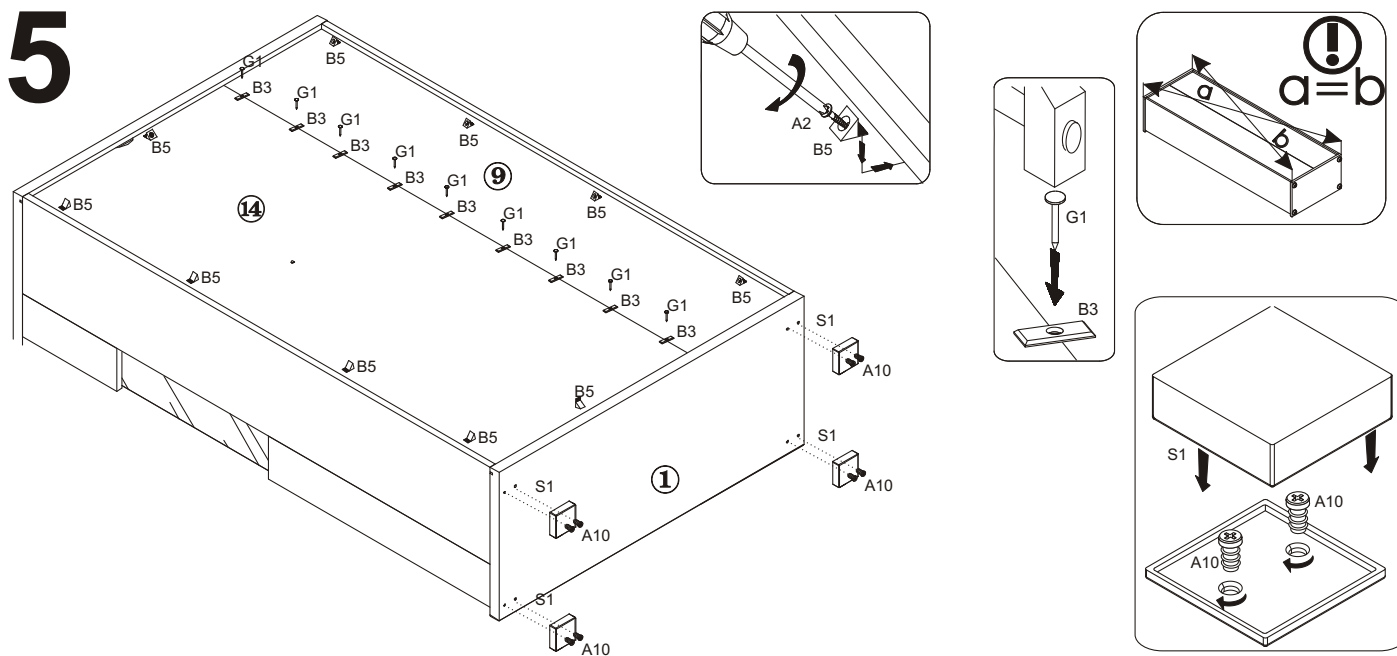

4

5

6

DENIS

DS5

- (D)** Montageanleitung
- (GB)** Assembly instructions
- (ES)** Instrucciones de instalación
- (FR)** Instructions de montage
- (CZ)** Montážní návod
- (PL)** Instrukcja montażu
- (HU)** Összeszerelési útmutató
- (SK)** Montážny návod
- (RU)** Инструкции по монтажу
- (IT)** Istruzioni di montaggio
- (RO)** Instrucțiuni de asamblare
- (TR)** Montaj talimatı
- (NL)** Handleiding voor de montage

900x380x1455

Lp.	A	Lp.	A
12	571x326		
11	571x60	23	
10	570x326	22	
9	1394x294	21	
8	1379x342	20	1379x358
7	279x326	19	466x134
6	279x60	18	899x380
5	278x326	17	592x822
4	300x822	16	548x504
3	1379x358	15	592x548
2	300x548	14	1394x586
1	899x380	13	563x320

20x B4	1x LED L1	10x B3	8x P3	2x 8x55 K2				
10x G1	4x H1	8x 4x16 A9	1x K4	12x 8x30 K1	10x B5	4x B1	8x 6,3x12 A10	20x Z5
12x 3,5x16 A3	10x 3x20 A2	8x W2	8x #16 Z3	8x O1	20x M1	20x T1	4x S1	1x Z1