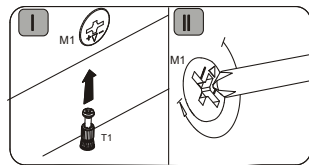

4

5

6

DENIS

DS5

- (D)** Montageanleitung
- (GB)** Assembly instructions
- (ES)** Instrucciones de instalación
- (FR)** Instructions de montage
- (CZ)** Montážní návod
- (PL)** Instrukcja montażu
- (HU)** Összeszerelési útmutató
- (SK)** Montážny návod
- (RU)** Инструкции по монтажу
- (IT)** Istruzioni di montaggio
- (RO)** Instrucțiuni de asamblare
- (TR)** Montaj talimatı
- (NL)** Handleiding voor de montage

900x380x1455

Lp.	A	Lp.	A
12	571x326		
11	571x60	23	
10	570x326	22	
9	1394x294	21	
8	1379x342	20	1379x358
7	279x326	19	466x134
6	279x60	18	899x380
5	278x326	17	592x822
4	300x822	16	548x504
3	1379x358	15	592x548
2	300x548	14	1394x586
1	899x380	13	563x320