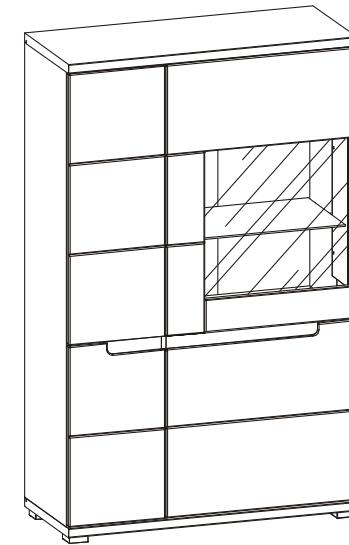

4

5

6

DENIS

DS5

- (D)** Montageanleitung
- (GB)** Assembly instructions
- (ES)** Instrucciones de instalación
- (FR)** Instructions de montage
- (CZ)** Montážní návod
- (PL)** Instrukcja montażu
- (HU)** Összeszerelési útmutató
- (SK)** Montážny návod
- (RU)** Инструкции по монтажу
- (IT)** Istruzioni di montaggio
- (RO)** Instrucțiuni de asamblare
- (TR)** Montaj talimatı
- (NL)** Handleiding voor de montage

900x380x1455

Lp.	A	Lp.	A
12	571x326		
11	571x60	23	
10	570x326	22	
9	1394x294	21	
8	1379x342	20	1379x358
7	279x326	19	466x134
6	279x60	18	899x380
5	278x326	17	592x822
4	300x822	16	548x504
3	1379x358	15	592x548
2	300x548	14	1394x586
1	899x380	13	563x320

20x B4	1x LED L1	10x B3	8x P3	2x 8x55 K2				
10x G1	4x H1	8x 4x16 A9	1x K4	12x 8x30 K1	10x B5	4x B1	8x 6,3x12 A10	20x Z5
12x 3,5x16 A3	10x 3x20 A2	8x W2	8x #16 Z3	8x O1	20x M1	20x T1	4x S1	1x Z1