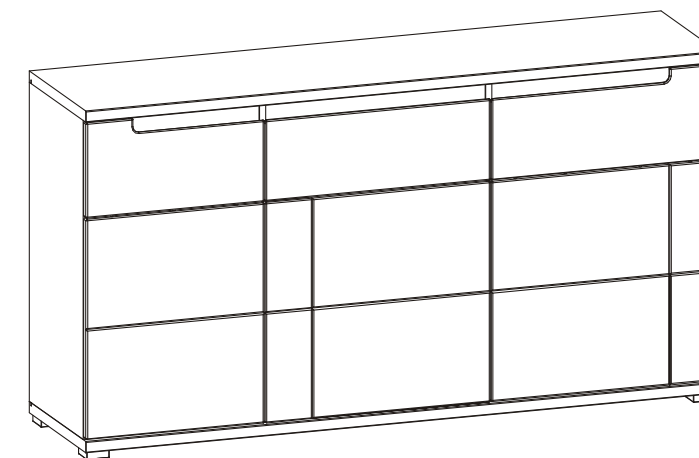

5

6

7

DENIS

DS3

- (D)** Montageanleitung
- (GB)** Assembly instructions
- (ES)** Instrucciones de instalación
- (FR)** Instructions de montage
- (CZ)** Montážní návod
- (PL)** Instrukcja montażu
- (HU)** Összeszerelési útmutató
- (SK)** Montážny návod
- (RU)** Инструкции по монтажу
- (IT)** Istruzioni di montaggio
- (RO)** Instrucțiuni de asamblare
- (TR)** Montaj talimatı
- (NL)** Handleiding voor de montage

1620x400x870

Lp.	A	25	
12	554x346	24	
11	809x570	23	576x202
10	794x362	22	356x534
9	809x579	21	523x124
8	562x346	20	350x137
7	576x548	19	350x137
6	809x450	18	1618x400
5	794x362	17	435x60
4	434x346	16	563x60
3	794x378	15	555x60
2	456x788	14	794x378
1	1618x400	13	576x788