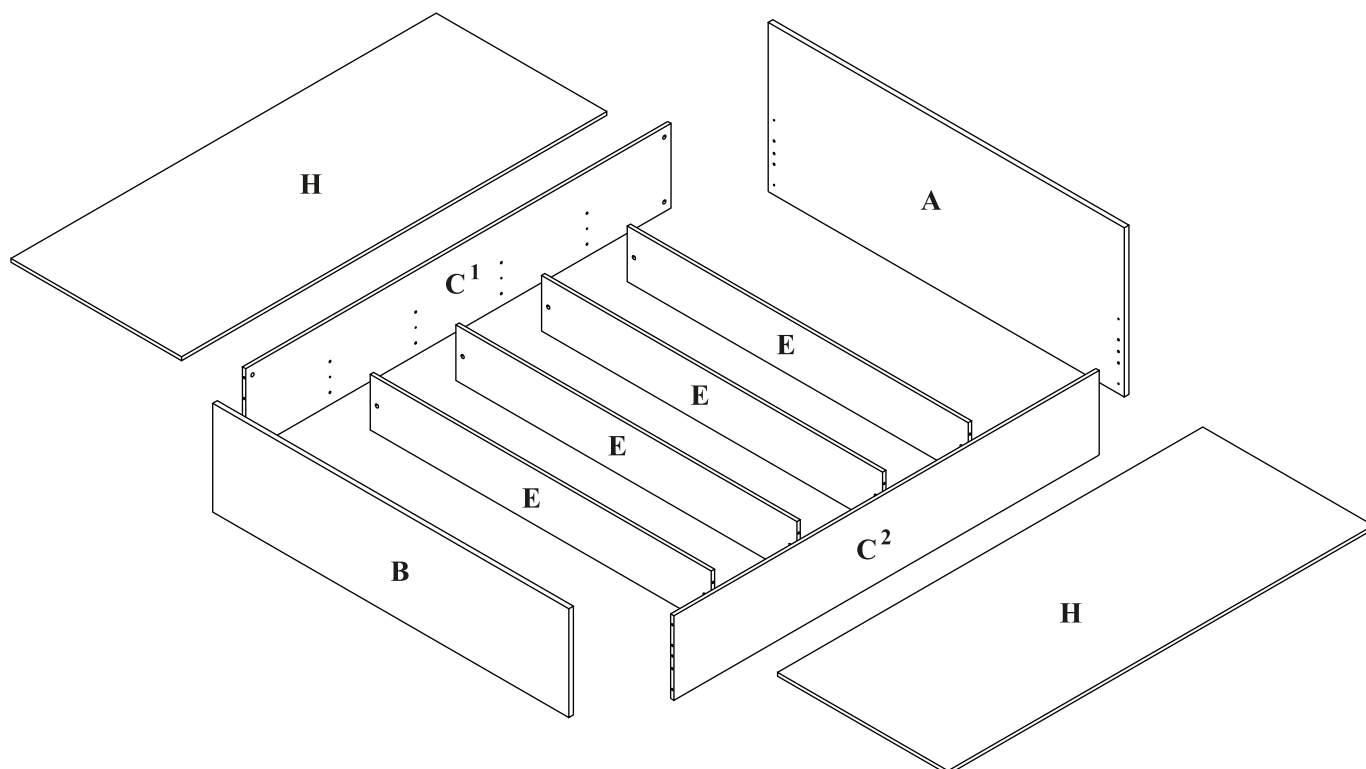

# MAXIMUS - M17

## Łóżko

Czas mont. - 60 min.

1

2

x4

3