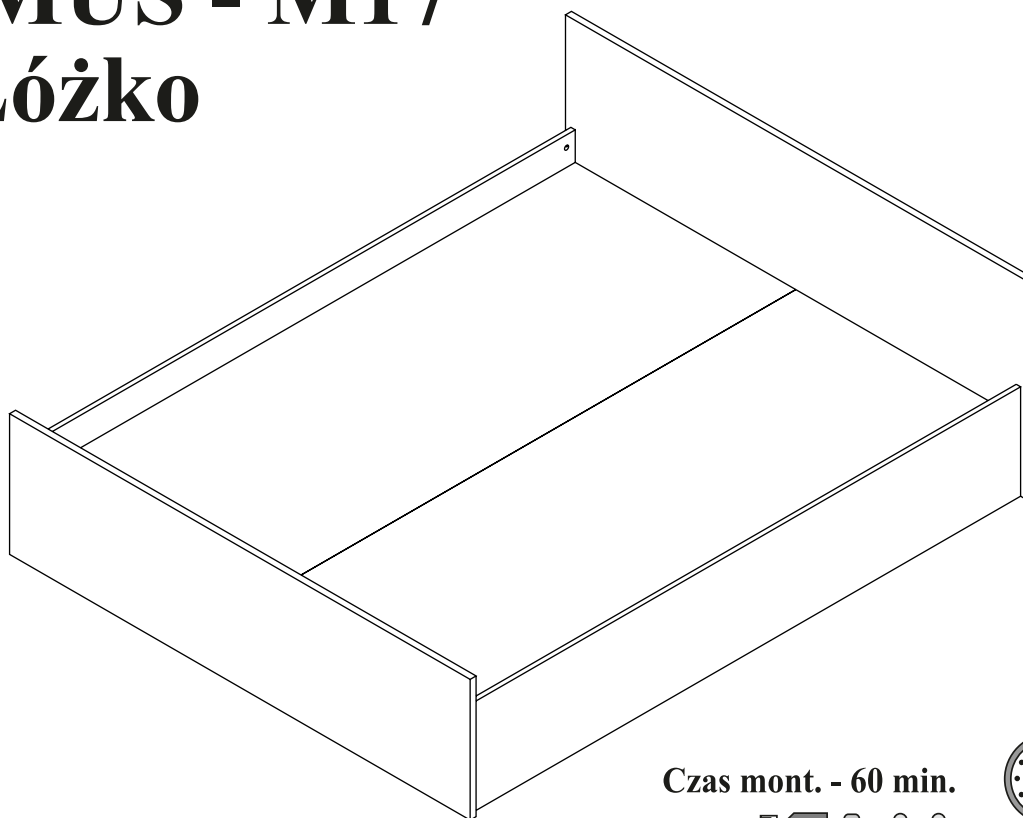

# MAXIMUS - M17

## Łóżko

Czas mont. - 60 min.

1

2

x4

3