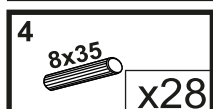

## Łóżko

Czas mont. - 60 min.

1

2

x4

3