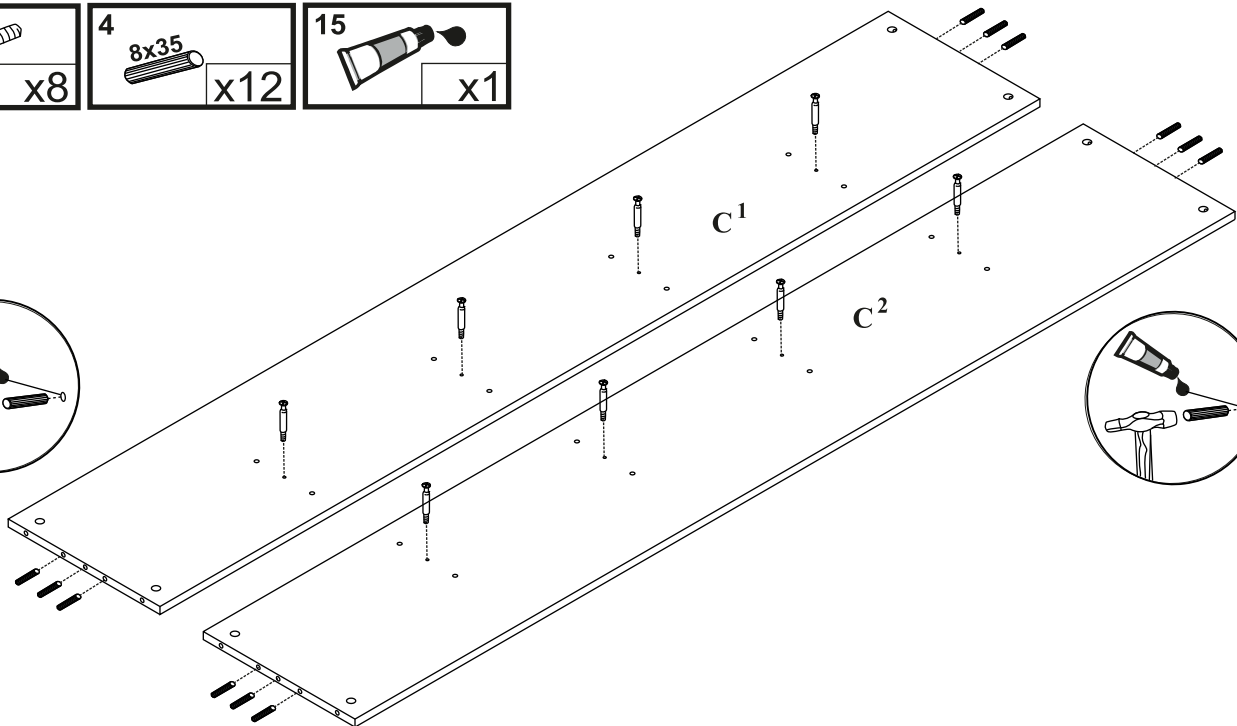

# MAXIMUS - M17

## Łóżko

Czas mont. - 60 min.

1

2

x4

3