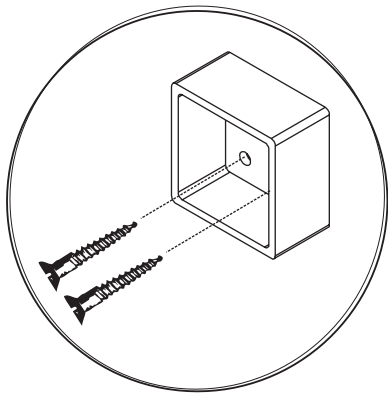

13
3.5x16
x8

4