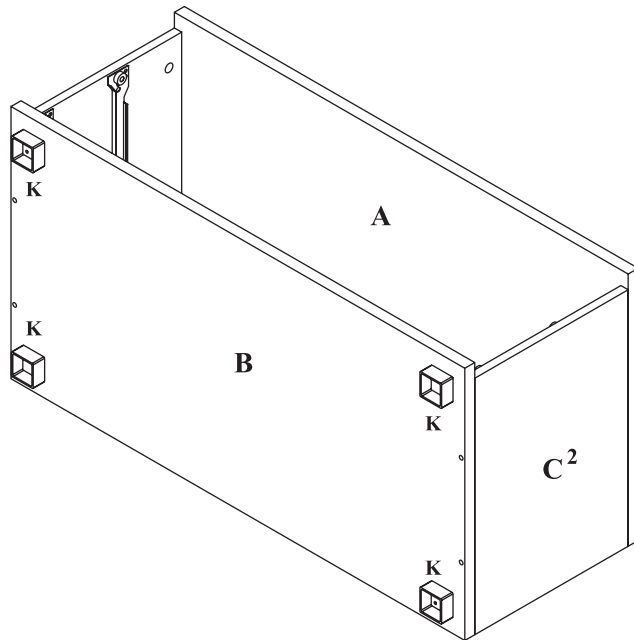

## Komoda 2 szuf

Czas mont. - 70 min.

## Komoda 2 szuf

13  
3.5x16  
x8

4

5

8  
x40

6

**x2**

**7**