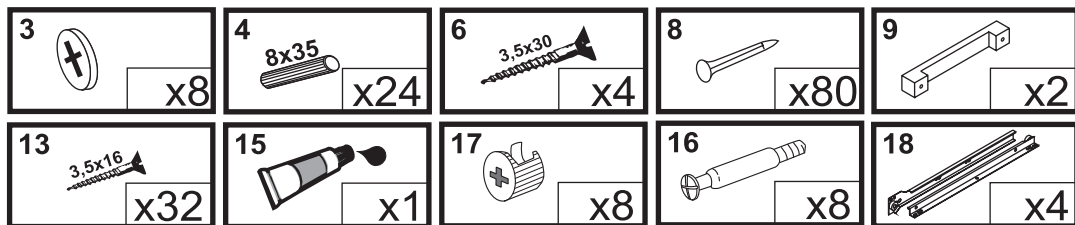

## Komoda 2 szuf

Czas mont. - 70 min.

## Komoda 2 szuf

13  
3.5x16  
x8

4

5

8  
x40

6

**x2**

**7**