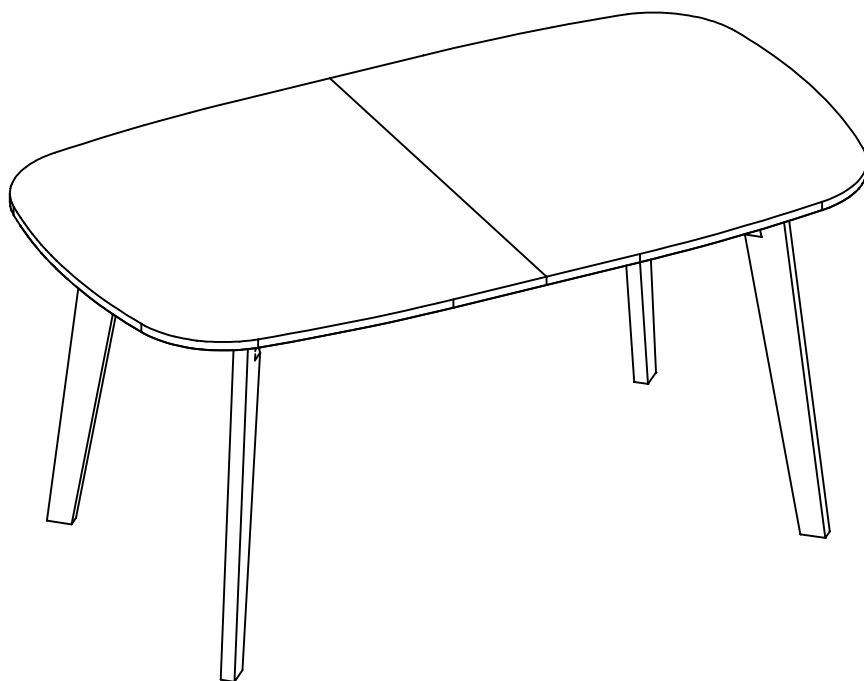

# 0114TAREC

Décor/Finitions: Panneau mélaminé blanc et bouleau naturel  
Gamme: NAISS

**FR Remerciements:**

Nous vous remercions d'avoir choisi un meuble créé et fabriqué par Artemob International et espérons qu'il vous donnera entière satisfaction