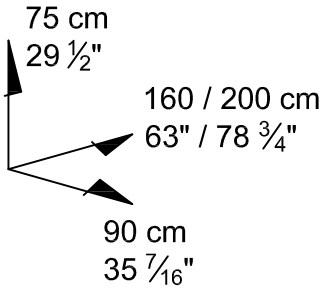

**AR شكر:**

باريزو نشكركم لاختياركم هذه القطعة من الأثاث من تصميم ونتاج Artemob International وتصنيع مجموعة رضاءكم.

0114TAREC			mm			inch		
⑧	x	1	61	30	8	2 3/8"	1 3/16"	5/16"
③	x	1	536	158	16	21 1/8"	6 1/4"	16 5/8"
⑦	x	2	540	30	19	21 1/4"	1 3/16"	3/4"
⑤	x	2	542	80	20	21 5/16"	3 1/8"	13/16"
⑥	x	4	747	81,5	28	29 7/16"	3 3/16"	1 1/8"
②	x	1	900	400	18	35 7/16"	15 3/4"	1 1/16"
①	x	2	900	800	18	35 7/16"	31 1/2"	1 1/16"
④	x	2	1086	80	20	42 3/4"	3 1/8"	13/16"