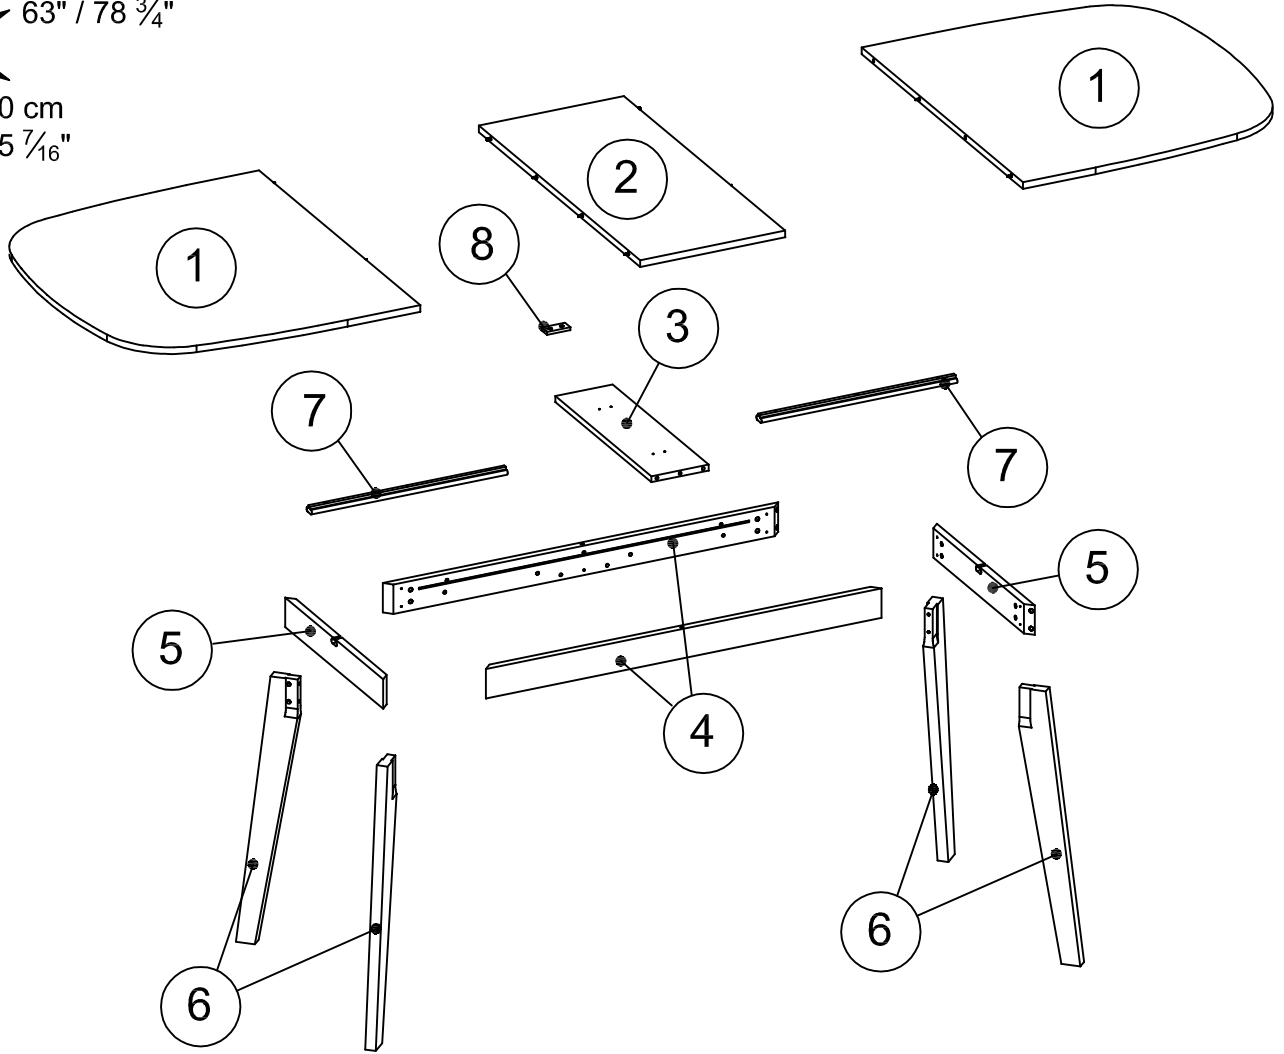

**AR شكر:**

باريزو نشكركم لاختياركم هذه القطعة من الأثاث من تصميم ونتاج Artemob International وتصنيع مجموعة رضاءكم.

0114TAREC			mm			inch		
⑧	x	1	61	30	8	2 3/8"	1 3/16"	5/16"
③	x	1	536	158	16	21 1/8"	6 1/4"	16 5/8"
⑦	x	2	540	30	19	21 1/4"	1 3/16"	3/4"
⑤	x	2	542	80	20	21 5/16"	3 1/8"	13/16"
⑥	x	4	747	81,5	28	29 7/16"	3 3/16"	1 1/8"
②	x	1	900	400	18	35 7/16"	15 3/4"	1 1/16"
①	x	2	900	800	18	35 7/16"	31 1/2"	1 1/16"
④	x	2	1086	80	20	42 3/4"	3 1/8"	13/16"