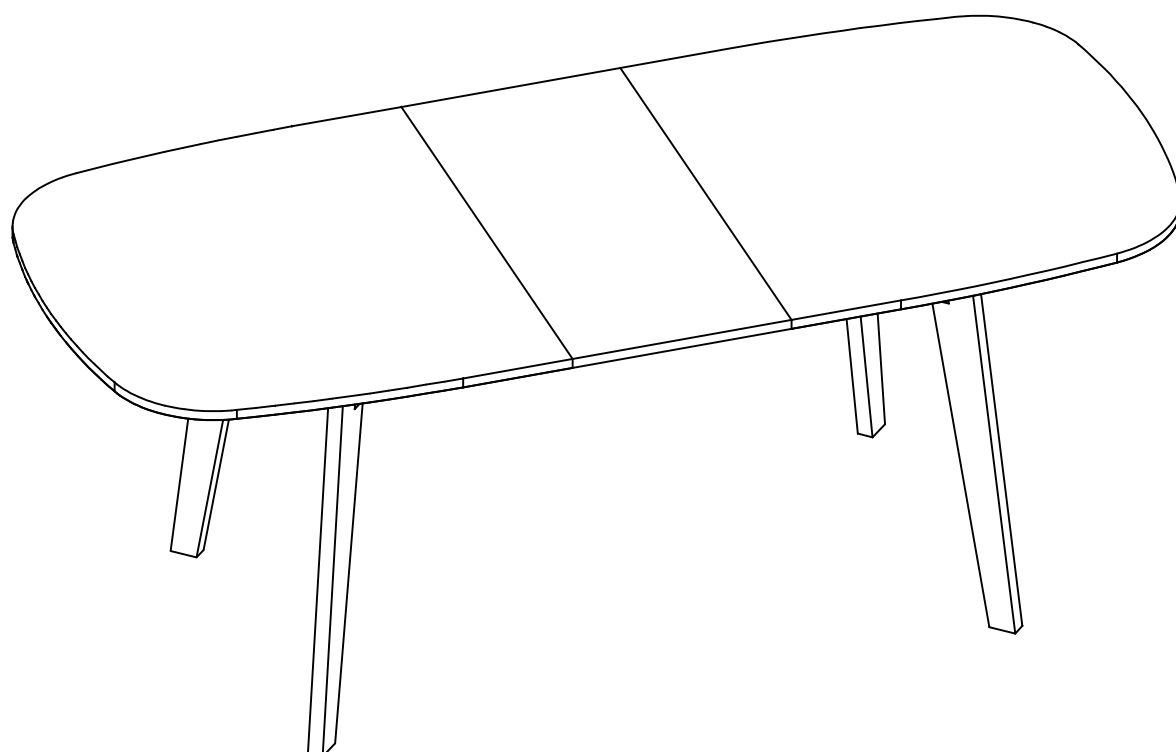

# 0114TAREC

Décor/Finitions: Panneau mélaminé blanc et bouleau naturel  
Gamme: NAISS

**FR Remerciements:**

Nous vous remercions d'avoir choisi un meuble créé et fabriqué par Artemob International et espérons qu'il vous donnera entière satisfaction