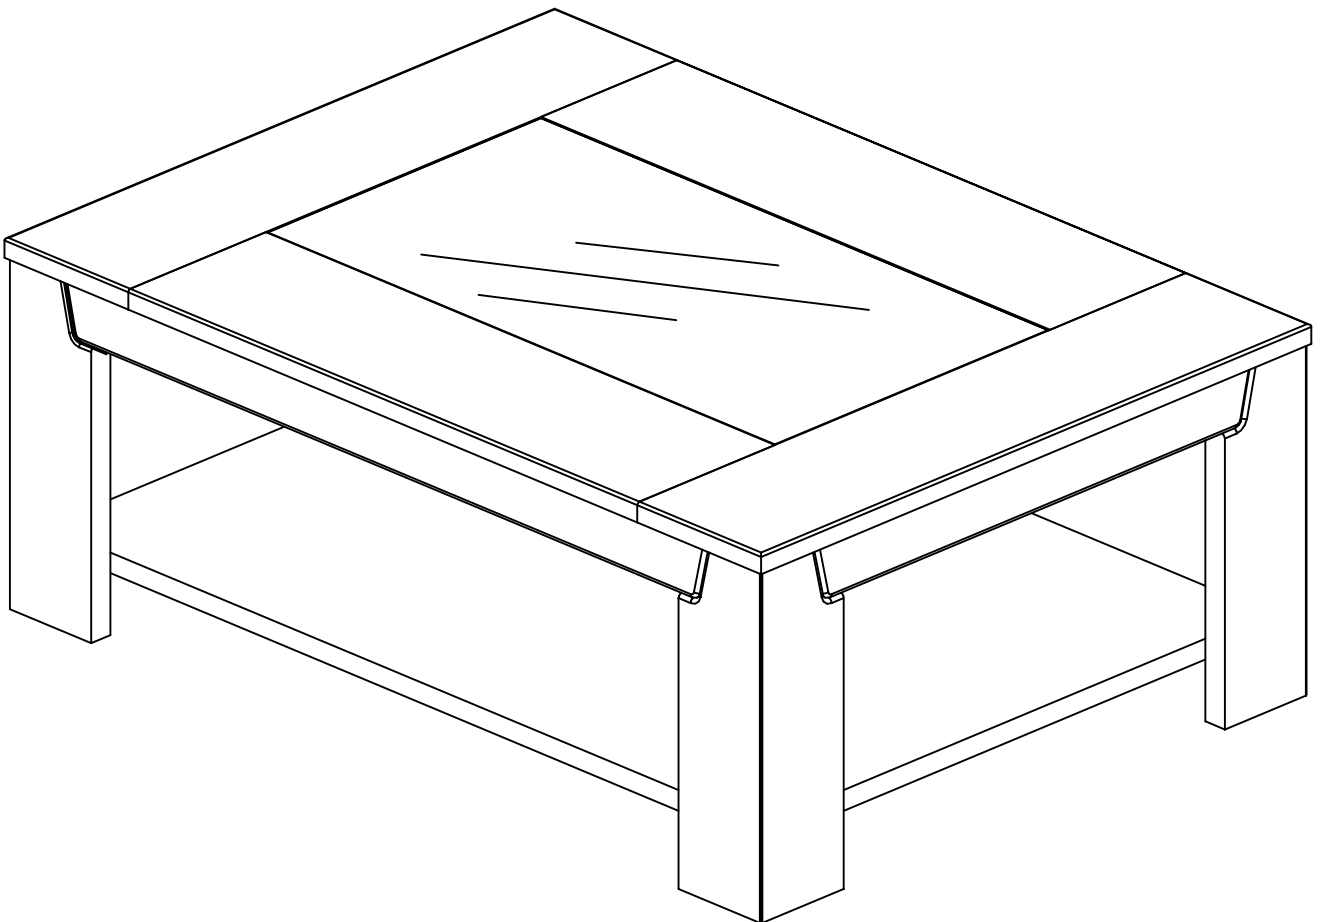

# 0607TABA

Décor/Finitions: Chêne Grisé 014  
Gamme: TITAN GRIS

**FR Remerciements:**

Nous vous remercions d'avoir choisi un meuble créé et fabriqué par Artemob International et espérons qu'il vous donnera entière satisfaction