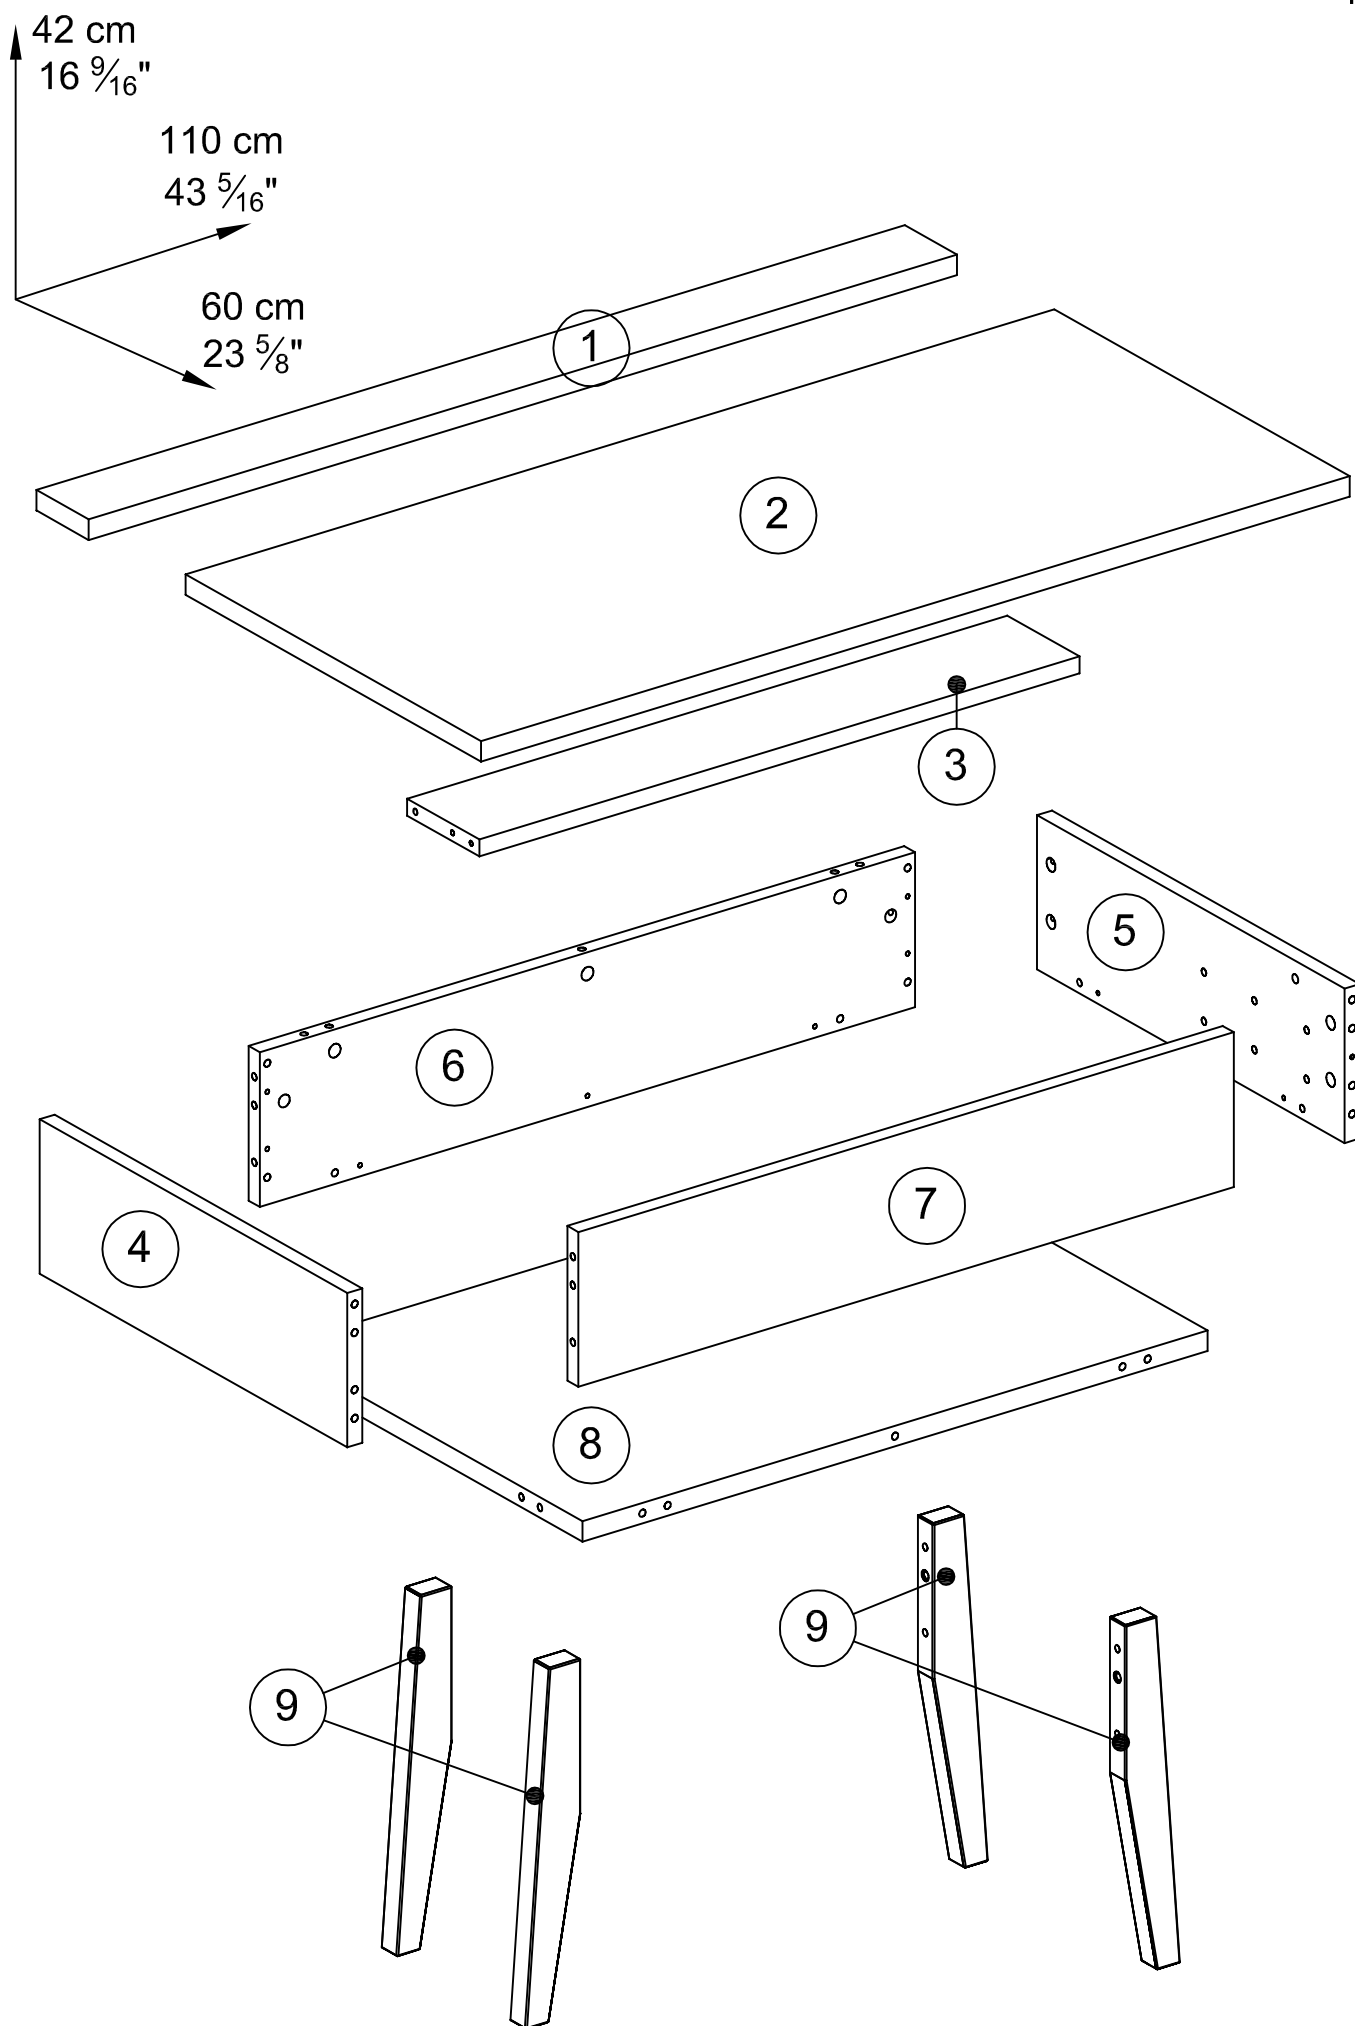

**AR شكر:**

باريزو نشكركم لاختياركم هذه القطعة من الأثاث من تصميم وتنمى أن تنال Artemob International وتصنيع مجموعة رضاءكم.

0129TABAC

0129TABAC		mm			inch			
⑨	x	4	397	70	28	15 $\frac{5}{8}$ "	2 $\frac{3}{4}$ "	1 $\frac{1}{8}$ "
④	x	1	530	173,5	19	20 $\frac{7}{8}$ "	6 $\frac{13}{16}$ "	$\frac{3}{4}$ "
⑤	x	1	530	173,5	19	20 $\frac{7}{8}$ "	6 $\frac{13}{16}$ "	$\frac{3}{4}$ "
③	x	1	764	125	19	29 $\frac{3}{4}$ "	4 $\frac{15}{16}$ "	$\frac{3}{4}$ "
⑧	x	1	792	530	23	31 $\frac{3}{16}$ "	20 $\frac{7}{8}$ "	$\frac{7}{8}$ "
⑥	x	1	830	173,5	19	32 $\frac{11}{16}$ "	6 $\frac{13}{16}$ "	$\frac{3}{4}$ "
⑦	x	1	830	173,5	19	32 $\frac{11}{16}$ "	6 $\frac{13}{16}$ "	$\frac{3}{4}$ "
①	x	1	1100	90	23	43 $\frac{5}{16}$ "	3 $\frac{9}{16}$ "	$\frac{7}{8}$ "
②	x	1	1100	509	23	43 $\frac{5}{16}$ "	20 $\frac{1}{16}$ "	$\frac{7}{8}$ "