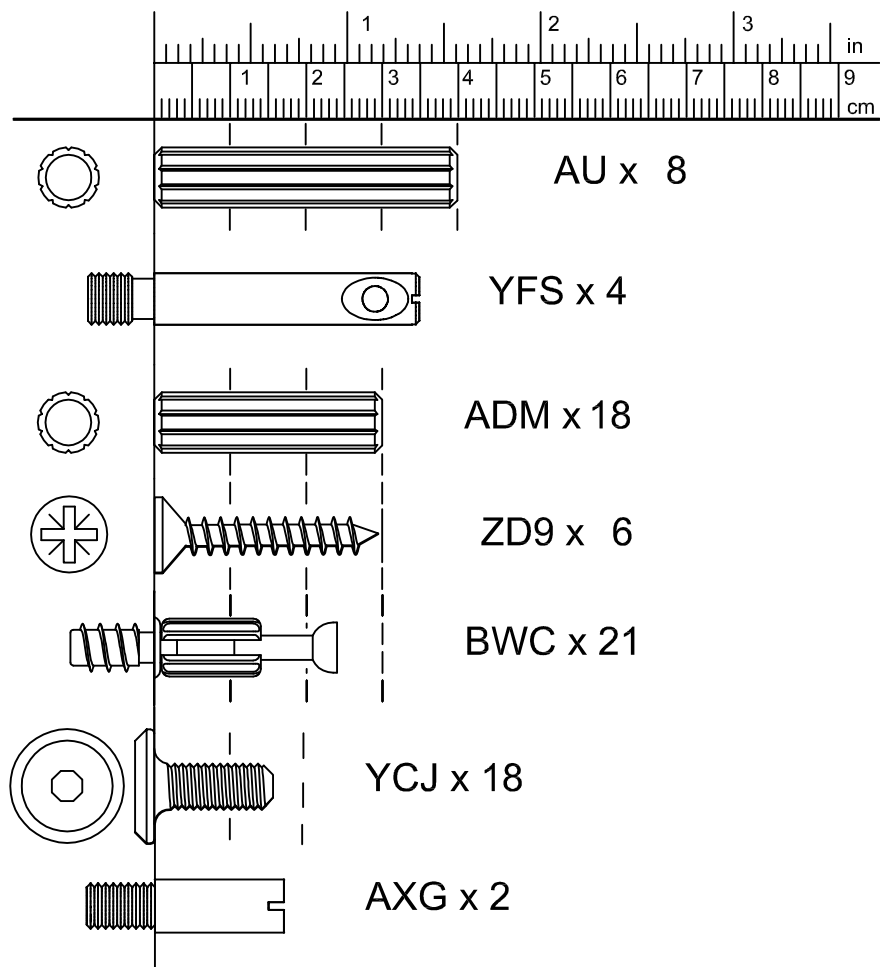

**AR شكر:**

باريزو نشكركم لاختياركم هذه القطعة من الأثاث من تصميم وتنمى أن تنال Artemob International وتصنيع مجموعة رضاءكم.

0129TABAC

0129TABAC		mm			inch			
⑨	x	4	397	70	28	15 $\frac{5}{8}$ "	2 $\frac{3}{4}$ "	1 $\frac{1}{8}$ "
④	x	1	530	173,5	19	20 $\frac{7}{8}$ "	6 $\frac{13}{16}$ "	$\frac{3}{4}$ "
⑤	x	1	530	173,5	19	20 $\frac{7}{8}$ "	6 $\frac{13}{16}$ "	$\frac{3}{4}$ "
③	x	1	764	125	19	29 $\frac{3}{4}$ "	4 $\frac{15}{16}$ "	$\frac{3}{4}$ "
⑧	x	1	792	530	23	31 $\frac{3}{16}$ "	20 $\frac{7}{8}$ "	$\frac{7}{8}$ "
⑥	x	1	830	173,5	19	32 $\frac{11}{16}$ "	6 $\frac{13}{16}$ "	$\frac{3}{4}$ "
⑦	x	1	830	173,5	19	32 $\frac{11}{16}$ "	6 $\frac{13}{16}$ "	$\frac{3}{4}$ "
①	x	1	1100	90	23	43 $\frac{5}{16}$ "	3 $\frac{9}{16}$ "	$\frac{7}{8}$ "
②	x	1	1100	509	23	43 $\frac{5}{16}$ "	20 $\frac{1}{16}$ "	$\frac{7}{8}$ "