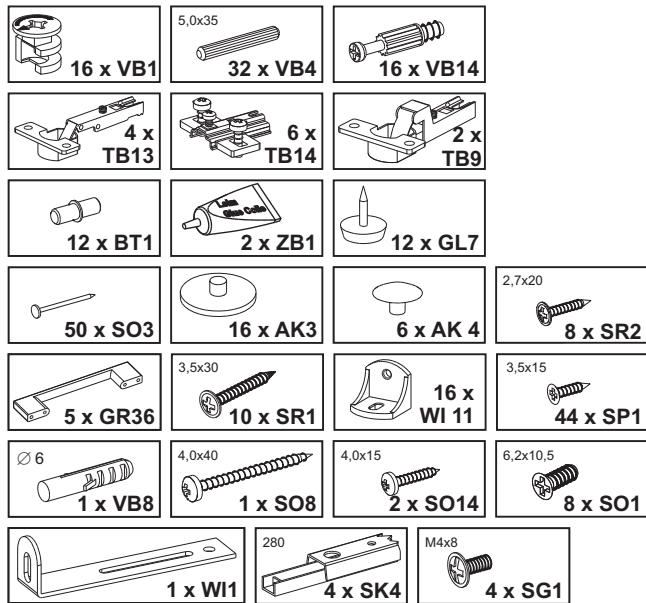

Montageanleitung
Assembly instruction
Instructions de montage
Instrucciones de montaje
Istruzioni per il montaggio
Руководство по монтажу
Instrukcja montażu
Montážní návod
Návod na montáž
Szerelési utasítás
Инструкция за монтаж
Kurulum Talimatları
Navodilo za montažo
Montagehandleiding
A s e n n u s o h j e
Upute o montaži
Instrucțiuni de montaj
Monteringsveiledning

إرشادات التركيب

Monteringsvejledning
Instruções de montagem
Monteringsanvisning

Beschläge / fittings / Ferrures pour meubles / Herrajes / Guarnizioni / Крепления / Okucia / Kováni /Kovanie / Vasalások / обков / Parçaları /okovje / Hang- en sluitwerk / helat / Oblo-ge / armături, balamale / Beslag / بعض التركيبات / Beslag / Guarnições / Beslag