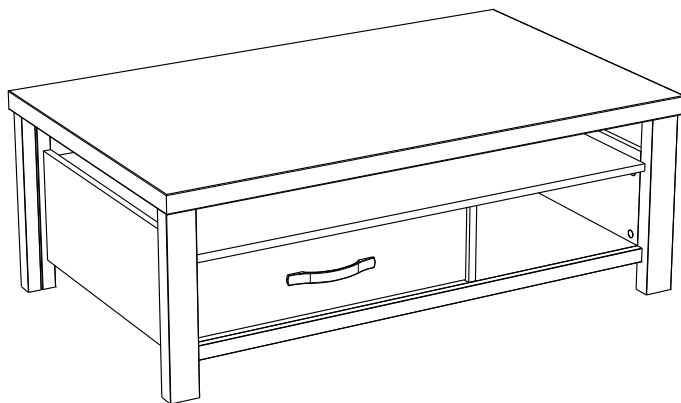

# 0338TABA

PARISOT S.A.S. 70800 SAINT LOUP SUR SEMOUSE -FRANCE-

Gamme : MAXWELL

Parisot  
www.parisot.com