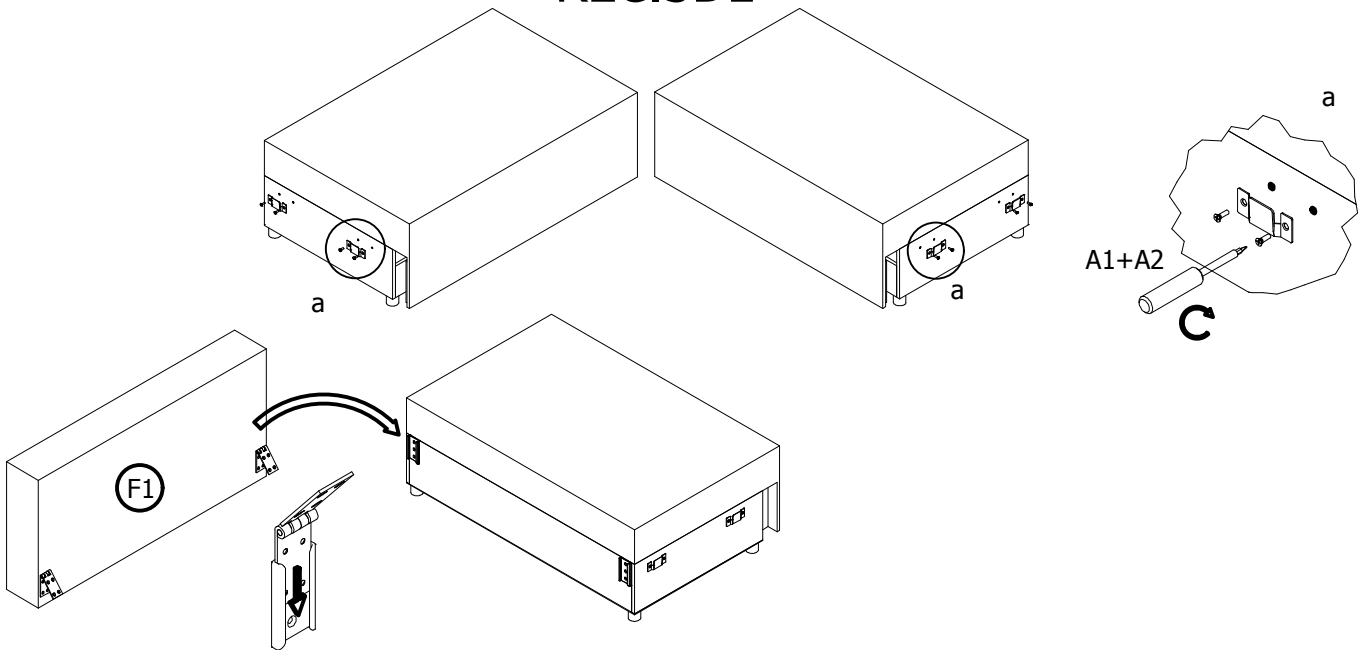

3DL

REC.3DL