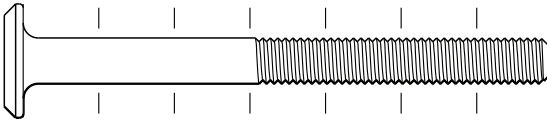

نشكركم لاختياركم هذه القطعة من الأثاث من تصميم وتصنيع مجموعة باريزو Pariset ونتمنى أن تال رضائكم.

contact@pariset.com

www.pariset.com

90cm
35 1/2"
146cm
57 1/2"
205cm
80 3/4"

		mm			inch		
⑬	x 1	1400	100	15	55 1/8	3 15/16	9/16
④	x 1	1460	216	22	57 1/2	8 1/2	7/8
②	x 1	1460	328	22	57 1/2	12 15/16	7/8
③	x 1	1460	654	15	57 1/2	25 3/4	9/16
①	x 2	2000	145	22	78 3/4	5 11/16	7/8

VU x4

BML x2

HV x1

LN x3

DR x2

BLJ x4

BRM x3

BNE x2