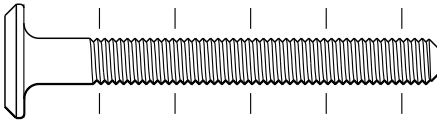

نشكركم لاختياركم هذه القطعة من الأثاث من تصميم وتصنيع مجموعة باريزو Pariset ونتمنى أن تال رضائكم.

contact@pariset.com

www.pariset.com

90cm
35 1/2"
146cm
57 1/2"
205cm
80 3/4"

		mm			inch		
⑬	x 1	1400	100	15	55 1/8	3 15/16	9/16
④	x 1	1460	216	22	57 1/2	8 1/2	7/8
②	x 1	1460	328	22	57 1/2	12 15/16	7/8
③	x 1	1460	654	15	57 1/2	25 3/4	9/16
①	x 2	2000	145	22	78 3/4	5 11/16	7/8

VU x4

BML x2

HV x1

LN x3

DR x2

BLJ x4

BRM x3

BNE x2