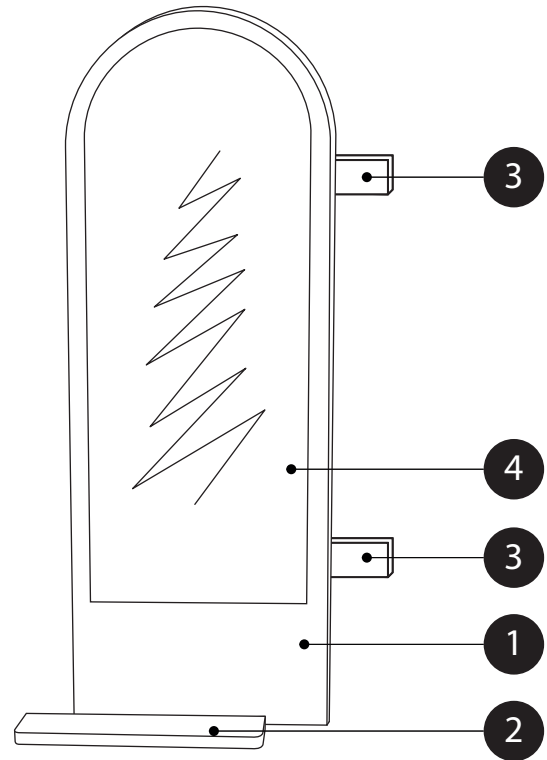

CODE			
1	LUSTRO04_01	370	1000	1
2	LUSTRO04_02	150	360	1
3	LUSTRO04_03	356	80	2
4	4LUST-1	800	330	1