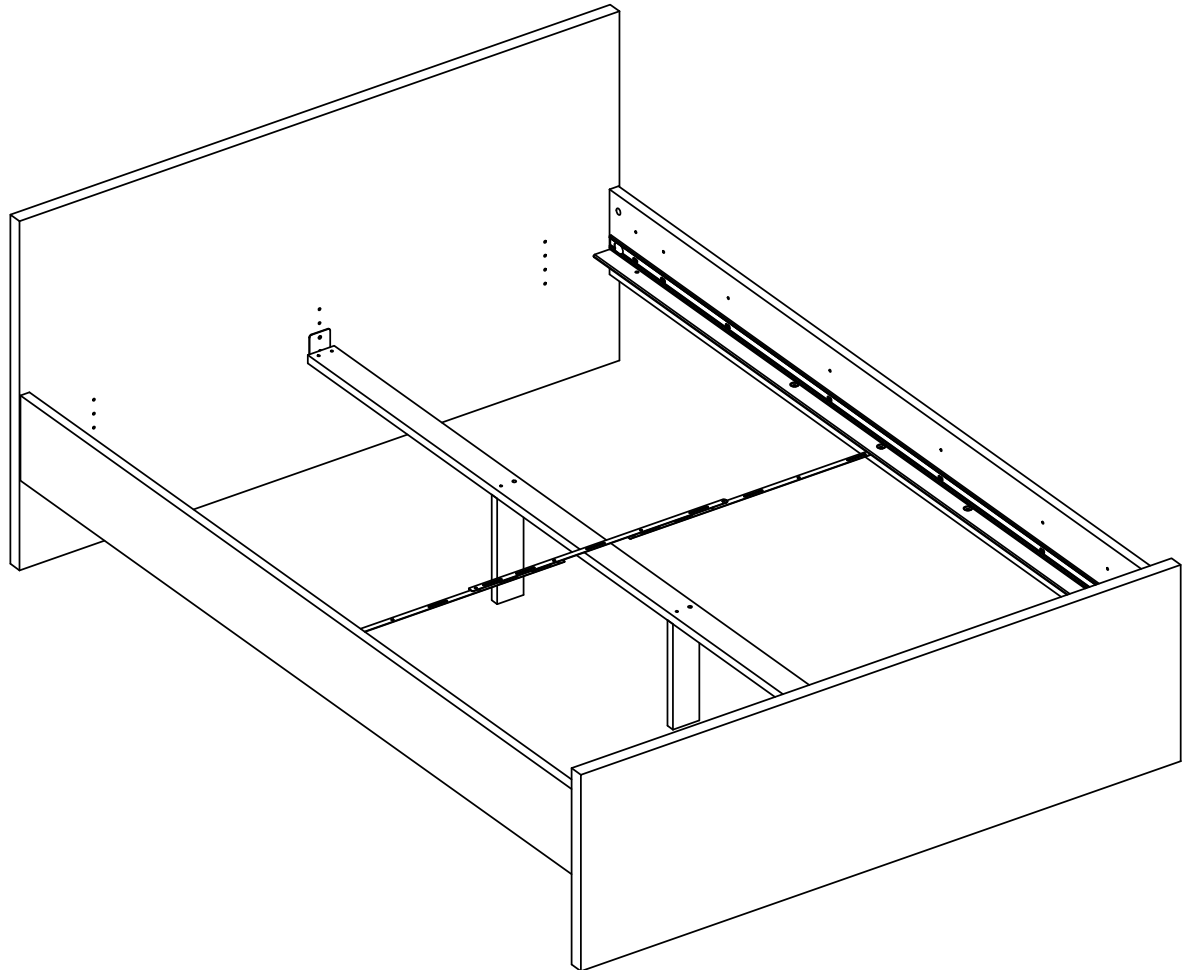

tvilum

75089 Ô

www.tvilum.com

WE CARE Respect for nature and people Read more at www.tvilum.com	THE GLOBAL COMPACT WE SUPPORT