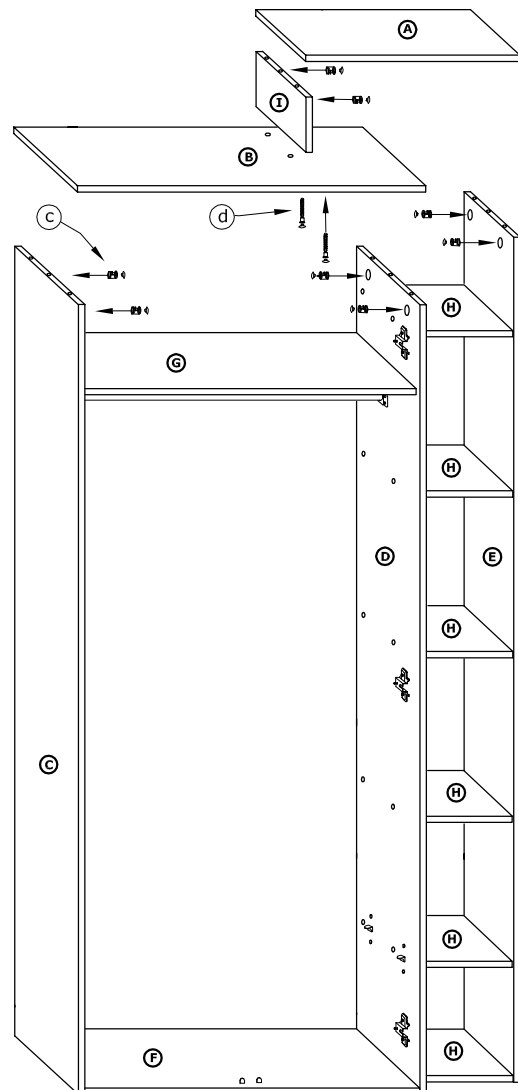

RIO-24 SZAFKA P2D

→ 105 + 203 × 59

| | | | | | | |
|-----------------------|---------------|---------------------------|---------------|--------------|---------------|--|
| x 14 a | x 28 b | x 28 c | x 14 d | x 6 e | x 6 f | |
| x 6 g | x 6 h | x 20 (3,5x16) i | x 2 j | x 2 k | x 90 l | |
| x 1 (794 mm) n | | | | | | |

1 - FAZY MONTAŻU

A - OZNACZENIE ELEMENTÓW

a - OZNACZENIE AKCESORIÓW

1

2

3

- x 20 
- x 12 
- x 2 
- x 1 

4

- x 8 
- x 2 

5

6