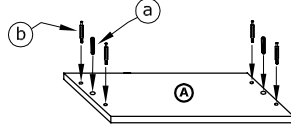

RIO-24 SZAFKA P2D

→ 105 + 203 × 59

| | | | | | | |
|-----------------------|---------------|---------------------------|---------------|--------------|---------------|--|
| x 14 a | x 28 b | x 28 c | x 14 d | x 6 e | x 6 f | |
| x 6 g | x 6 h | x 20 (3,5x16) i | x 2 j | x 2 k | x 90 l | |
| x 1 (794 mm) n | | | | | | |

1 - FAZY MONTAŻU

A - OZNACZENIE ELEMENTÓW

a - OZNACZENIE AKCESORIÓW

1

2

3

- x 20 
- x 12 
- x 2 
- x 1 

4