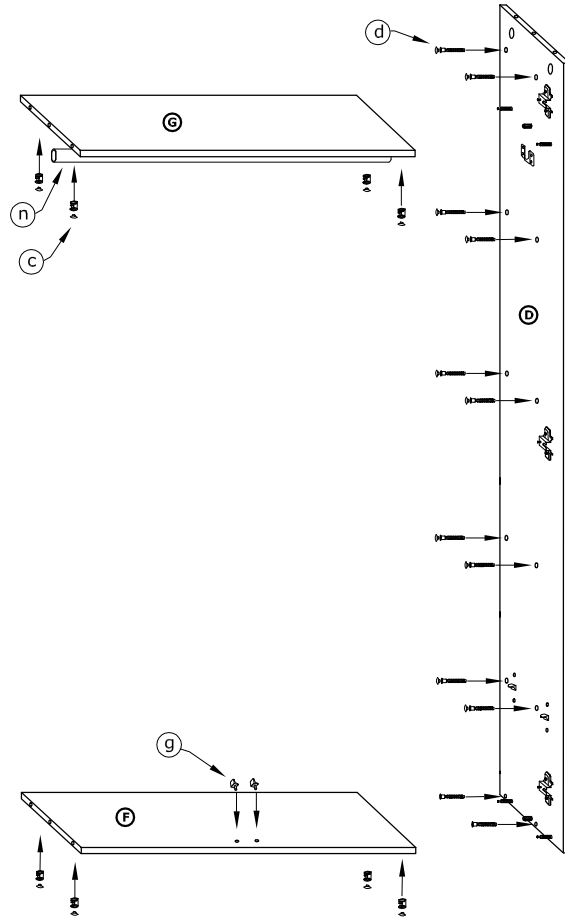

RIO-24 SZAFKA P2D

→ 105 + 203 × 59

| | | | | | | |
|-----------------------|---------------|---------------------------|---------------|--------------|---------------|--|
| x 14 a | x 28 b | x 28 c | x 14 d | x 6 e | x 6 f | |
| x 6 g | x 6 h | x 20 (3,5x16) i | x 2 j | x 2 k | x 90 l | |
| x 1 (794 mm) n | | | | | | |

1 - FAZY MONTAŻU

A - OZNACZENIE ELEMENTÓW

a - OZNACZENIE AKCESORIÓW

1

2

3

- x 20 
- x 12 
- x 2 
- x 1 

4

- x 8 
- x 2 

5

6