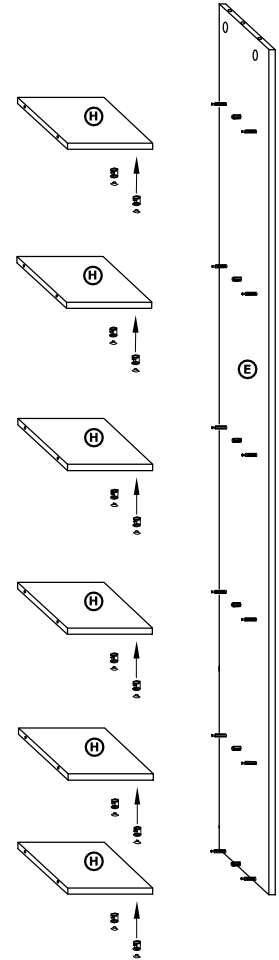

RIO-24 SZAFKA P2D

→ 105 + 203 × 59

| | | | | | | |
|-----------------------|---------------|---------------------------|---------------|--------------|---------------|--|
| x 14 a | x 28 b | x 28 c | x 14 d | x 6 e | x 6 f | |
| x 6 g | x 6 h | x 20 (3,5x16) i | x 2 j | x 2 k | x 90 l | |
| x 1 (794 mm) n | | | | | | |

1 - FAZY MONTAŻU

A - OZNACZENIE ELEMENTÓW

a - OZNACZENIE AKCESORIÓW

1

2

3

- x 20 
- x 12 
- x 2 
- x 1 

4

- x 8 
- x 2 

5

6