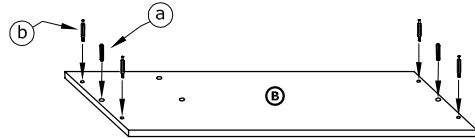

RIO-24 SZAFKA P2D

→ 105 + 203 × 59

| | | | | | | |
|-----------------------|---------------|---------------------------|---------------|--------------|---------------|--|
| x 14 a | x 28 b | x 28 c | x 14 d | x 6 e | x 6 f | |
| x 6 g | x 6 h | x 20 (3,5x16) i | x 2 j | x 2 k | x 90 l | |
| x 1 (794 mm) n | | | | | | |

1 - FAZY MONTAŻU

A - OZNACZENIE ELEMENTÓW

a - OZNACZENIE AKCESORIÓW

1

2

3

- x 20 
- x 12 
- x 2 
- x 1 

4