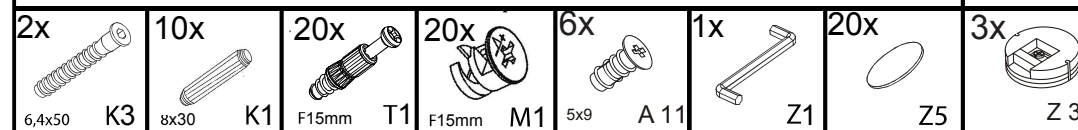

2

ТАНОЕ ТА18

- PL** Instrukcja montażu
- ES** Instrucciones de instalación
- FR** Instructions de montage
- CZ** Montážní návod
- HU** Összeszerelési útmutató
- SK** Montážny návod
- RU** Инструкции по монтажу
- IT** Istruzioni di montaggio
- RO** Instrucțiuni de asamblare
- TR** Montaj talimatı
- NL** Handleiding voor de montage
- UA** Інструкція монтажу

→ ↑ ↗
1250x290x260

1	260x240
2	260x240
3	262x1251
4	262x1251
5	240x242
6	240x242
7	240x1200

1