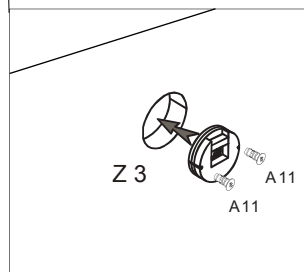

2

ТАНОЕ ТА18

- PL** Instrukcja montażu
- ES** Instrucciones de instalación
- FR** Instructions de montage
- CZ** Montážní návod
- HU** Összeszerelési útmutató
- SK** Montážny návod
- RU** Инструкции по монтажу
- IT** Istruzioni di montaggio
- RO** Instrucțiuni de asamblare
- TR** Montaj talimatı
- NL** Handleiding voor de montage
- UA** Інструкція монтажу

→ ↑ ↗
1250x290x260

1	260x240
2	260x240
3	262x1251
4	262x1251
5	240x242
6	240x242
7	240x1200

1