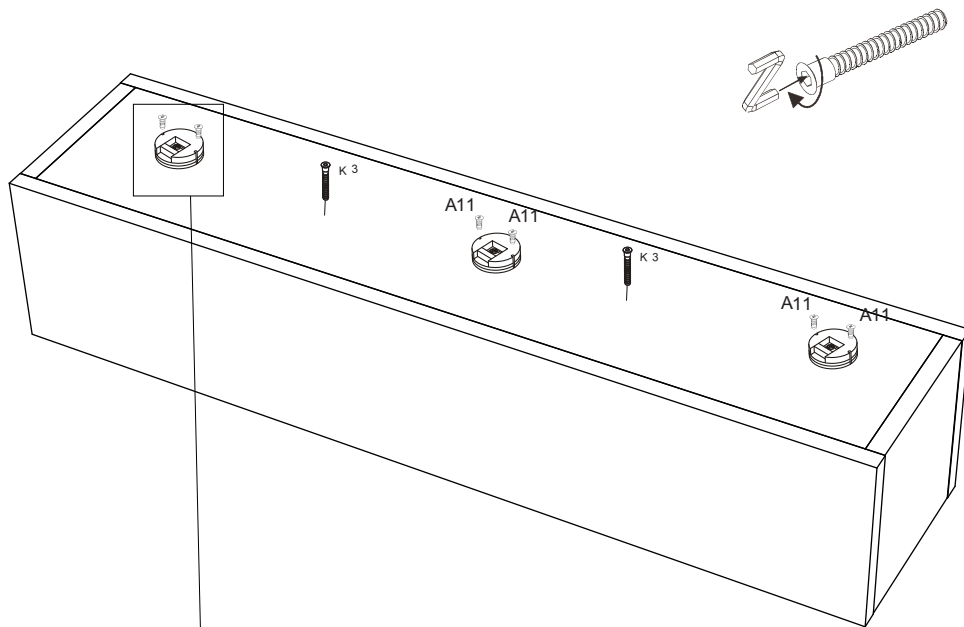

2

ТАНОЕ ТА18

- PL** Instrukcja montażu
- ES** Instrucciones de instalación
- FR** Instructions de montage
- CZ** Montážní návod
- HU** Összeszerelési útmutató
- SK** Montážny návod
- RU** Инструкции по монтажу
- IT** Istruzioni di montaggio
- RO** Instrucțiuni de asamblare
- TR** Montaj talimatı
- NL** Handleiding voor de montage
- UA** Інструкція монтажу

→ ↑ ↗
1250x290x260

1	260x240
2	260x240
3	262x1251
4	262x1251
5	240x242
6	240x242
7	240x1200

1