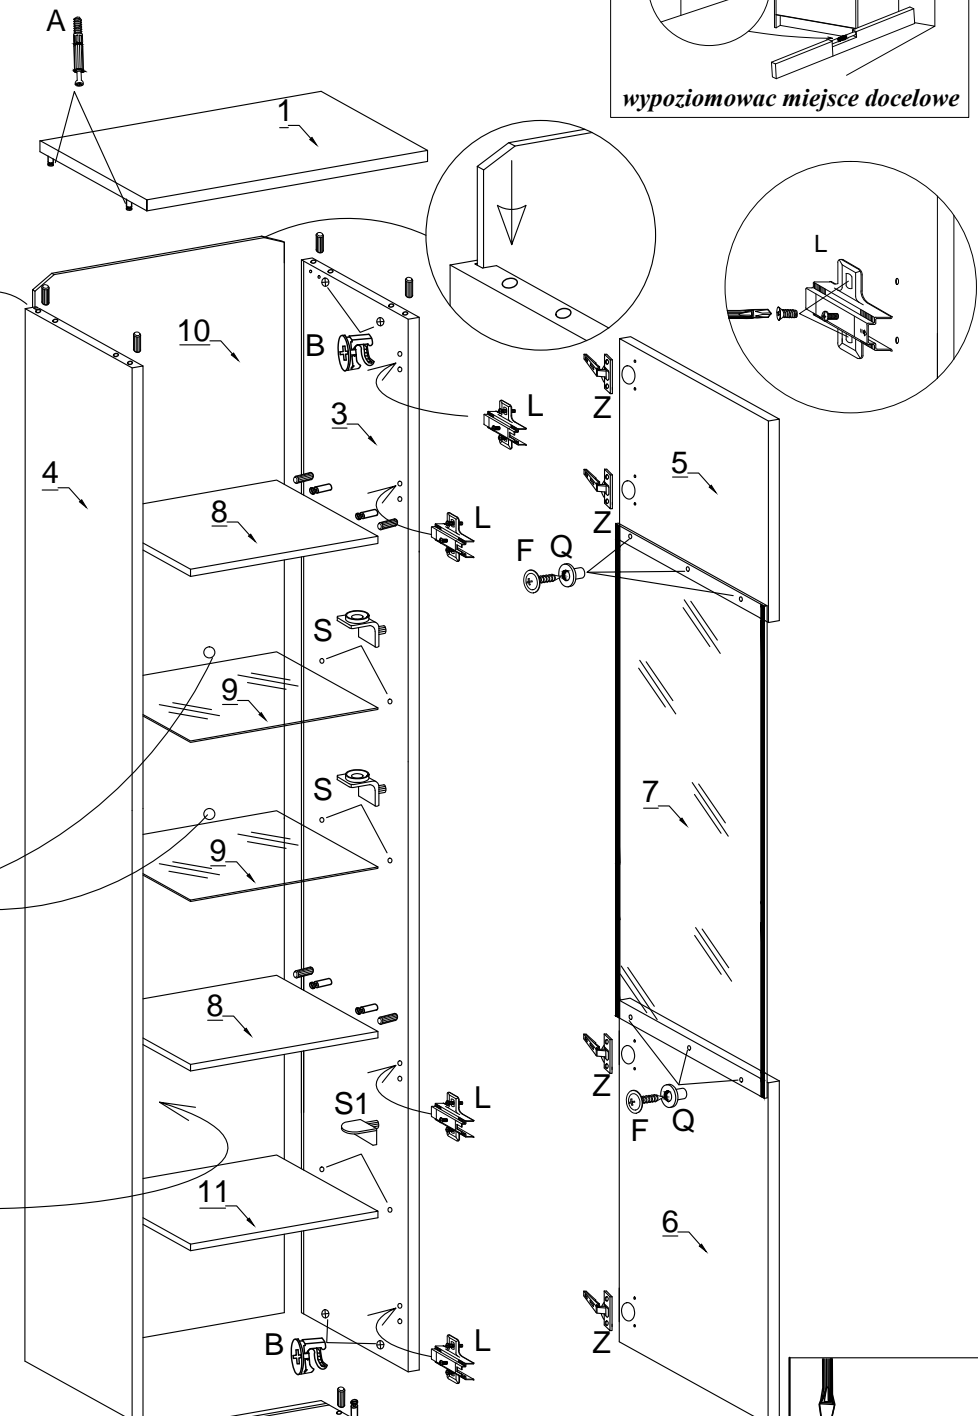

GORDIA WIT 1 D

Instrukcja montażu
Assembly instructions

UWAGA ! WAŻNE !
KOŁKI WBIJAĆ JAK NA
PONIŻSZYM RYSUNKU
W KRAWĘŻ ELEMENTU
11.0 mm

UWAGA !
ATTENTION !

8	4	4	8	16	16	16	8	4	4	16	16	6	6	1	
3.0X13															
2	1														

No.	Stc.	L	W	T	POLYSK
1	1	500	330	16	
2	1	500	330	16	
3	1	1900	330	16	
4	1	1900	330	16	
5	1	496	340	16	15
6	1	660	496	16	15
7	1	1002	466	4	
8	2	468	300	16	
9	2	467	295	5	
10	1	1909	477	3	
11	1	468	300	16	

OPCJA "LED"