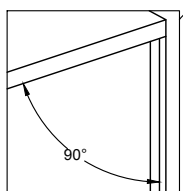

GORDIA WIT 1 D

Instrukcja montażu
Assembly instructions

UWAGA ! WAŻNE !
KOŁKI WBIJAĆ JAK NA
PONIŻSZYM RYSUNKU
W KRAWĘŻ ELEMENTU
11.0 mm

UWAGA !
ATTENTION !

8	4	4	8	16	16	16	8	4	4	16	16	6	6	1	
3.0X13															
2	1														

No.	Stc.	L	W	T	POLYSK
1	1	500	330	16	
2	1	500	330	16	
3	1	1900	330	16	
4	1	1900	330	16	
5	1	496	340	16	15
6	1	660	496	16	15
7	1	1002	466	4	
8	2	468	300	16	
9	2	467	295	5	
10	1	1909	477	3	
11	1	468	300	16	