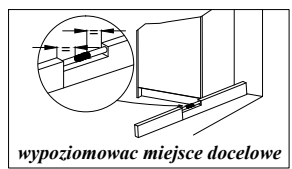

GORDIA RTV 1D

			8.0X35				3.5X16					4.0X40	
4	4	8	12	12	12	4	2	2	2	12	16		

Instrukcja montażu Assembly instructions

No.	Stc.	L	W	T
1	1	1000	410	16
2	1	278	410	16
3	1	278	390	16
4	1	278	410	16
5	1	1000	410	16
6	1	496	340	15
7	1	475	380	16
8	1	982	292	3