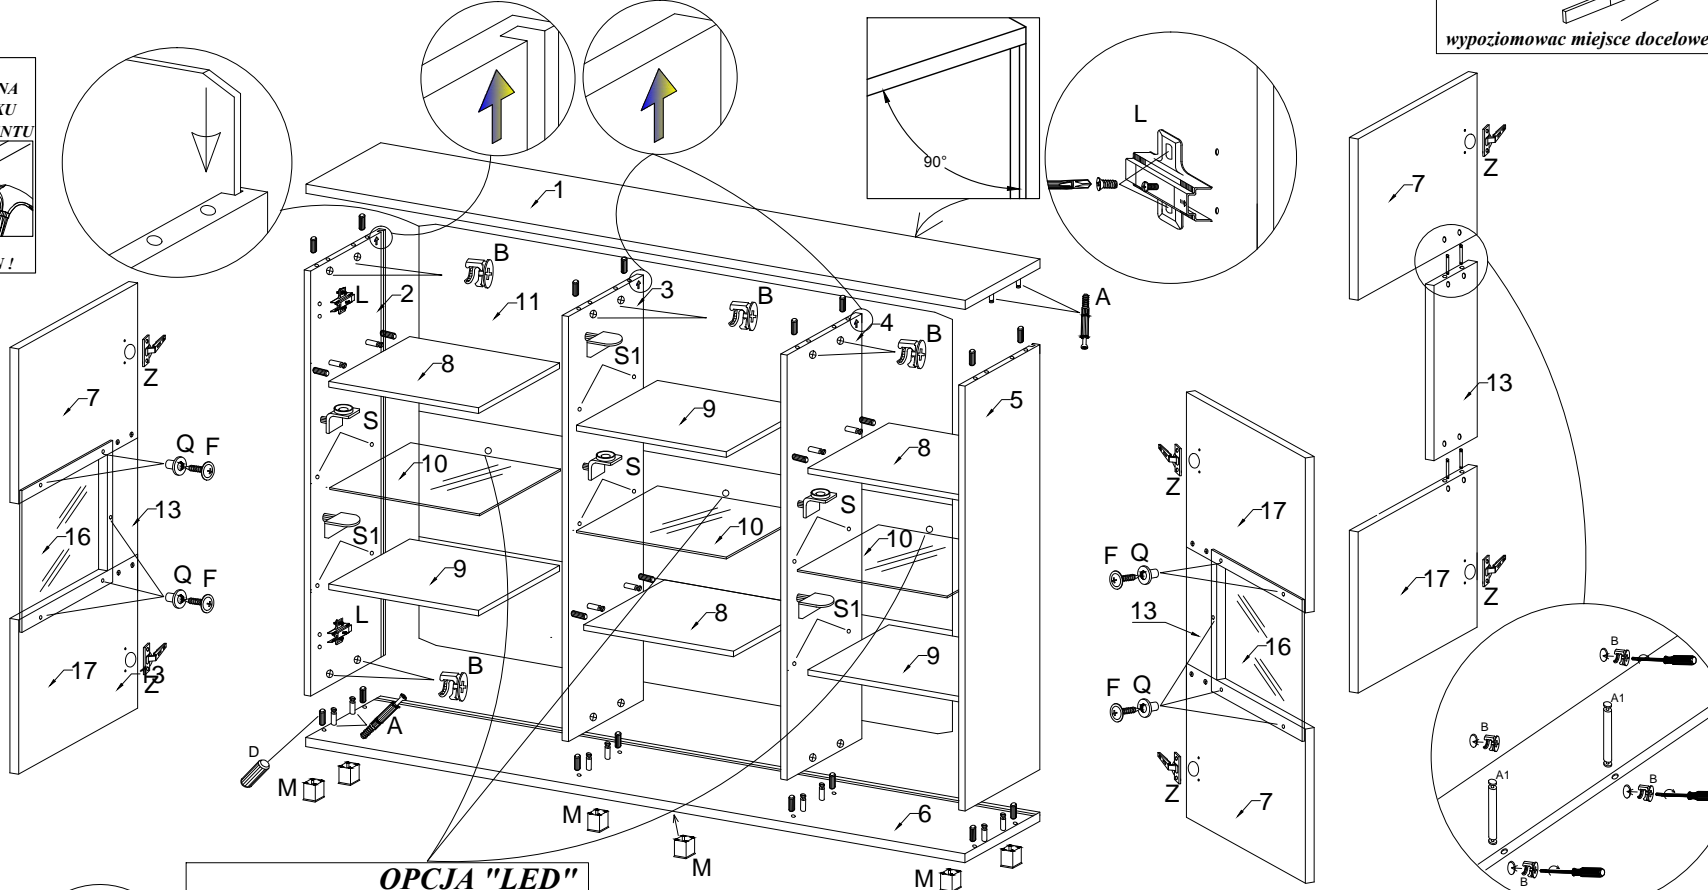

GORDIA K3D

Instrukcja montażu
Assembly instructions

6	12	12	12	28	28	44	16	8	8	44	24	8	14	14	1

UWAGA ! WAŻNE !
KOLKI WBIJAĆ JAK NA
PONIŻSZYM RYSUNKU
W KRAWĘDŹ ELEMENTU
11.0 mm

UWAGA !
ATTENTION !

No.	Stc.	L	W	T	POLYSK
1	1	1500	330	16	
2	1	968	330	16	
3	1	968	300	16	
4	1	968	300	16	
5	1	968	330	16	
6	1	1500	330	16	
7	2	496	340	16	15
8	3	478	300	16	
9	3	478	300	16	
10	3	478	295	5	
11	1	1482	982	3	
12	1	496	340	16	15
13	2	200	350	16	15
14	1	496	340	16	15
15	1	496	410	4	
16	2	326	410	4	
17	2	496	340	16	15

OPCJA "LED"