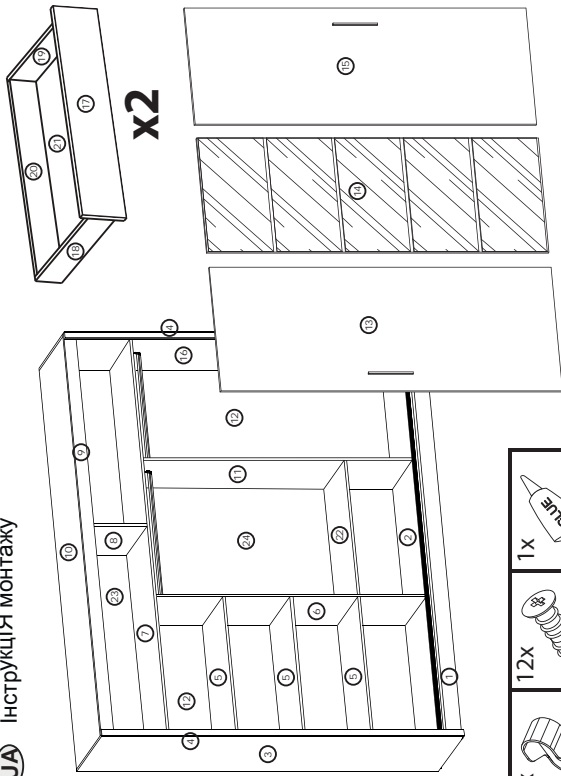

# FADO 235

- (D)** Montageanleitung
- (GB)** Assembly instructions
- (ES)** Instrucciones de instalación
- (FR)** Instructions de montage
- (CZ)** Montážní návod
- (PL)** Instrukcja montażu
- (HU)** Összeszerelési útmutató
- (SK)** Montážny návod
- (RU)** Инструкция по монтажу
- (IT)** Istruzioni di montaggio
- (RO)** Instrucțiuni de asamblare
- (TR)** Montaj talimatı
- (NL)** Handleiding voor de montage
- (UA)** Інструкція монтажу

→ ↑ ↗  
**2161x2340x608**

4x		1x		1x	
12x		6x		6x	
10x		10x		10x	
8x		8x		8x	
4x		4x		4x	
24x		58x		26x	
6,4x50		2x		8x	
30x15		12x		4x	
6,3x13		12x		4x	
6x		6x		4x	
1x		1x		1x	
8x		8x		8x	
46x		46x		46x	
44x		44x		44x	
2x		2x		2x	
100x		100x		100x	
12x		12x		12x	
12x		12x		12x	
4x		4x		4x	
6x		6x		6x	
6x		6x		6x	
2x		2x		2x	
6x		6x		6x	
3x		3x		3x	
12x		12x		12x	
4x		4x		4x	
6x		6x		6x	
2x		2x		2x	