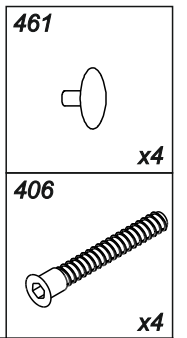

МАМБО СБ-2808/МАМБО СБ-2808

Поз.	L	B	S	Кол.
1	724	522	16	1
2	724	522	16	1
3	724	522	16	1
4	724	522	16	1
5	1500	590	22	1
6	694	234	22	1
7	368	94	16	4
8	368	94	16	2
9	396	140	16	2
10	396	186	16	6
11	691	378	3	2
11.1	312	94	16	8
11.2	450	115	16	8
11.3	450	115	16	8
11.4	322	456	3	8

561-3	Ø7x45	410	Ø8x30	408	202	Ø4x13	470
	x12		x20	x8	x64		x8

561-2	Ø15x12	561-1
	x3	x3

561-2	Ø15x12	561-1
	x3	x3

4

5

6

7

402 x8	410 Ø8x30 x32
625 Ø4.2x25 x16	561-1 x32
	561-2 Ø15x12 x32
	561-3 Ø7x45 x32
	203 Ø4x35 x16
	202 Ø4x13 x48
	301 1,6x25 x32
	408 x8