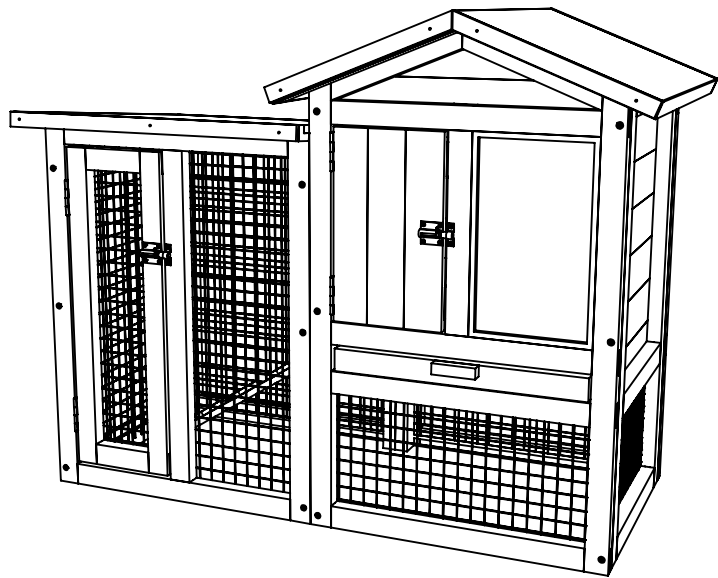

253464

Animal Cage

253464 Rabbit cage mont AR RUE

1 x1	2 x1	3 x1	4 x1	5 x2	6 x1
9 x1	10 x1	11 x1	12 x1	7 x1	8 x2
15 x1	16 x1	17 x1	14 x1	13 x2	18 x1

A		4x50	x24
B		4x40	x18
C		2.5x15	x28
D			x4
E			x2
F		2x20	x14

B		4x40	x8
---	---	------	----

9

10

6 / 6

11

F		2x20	x14
---	---	------	-----

En raison de la dilatation et du rétrécissement naturels du bois, les dimensions du bois peuvent évoluer de +/- 4-8%

Due to natural swelling and shrinking of wood dimension of wood parts can change of ± 4-8%