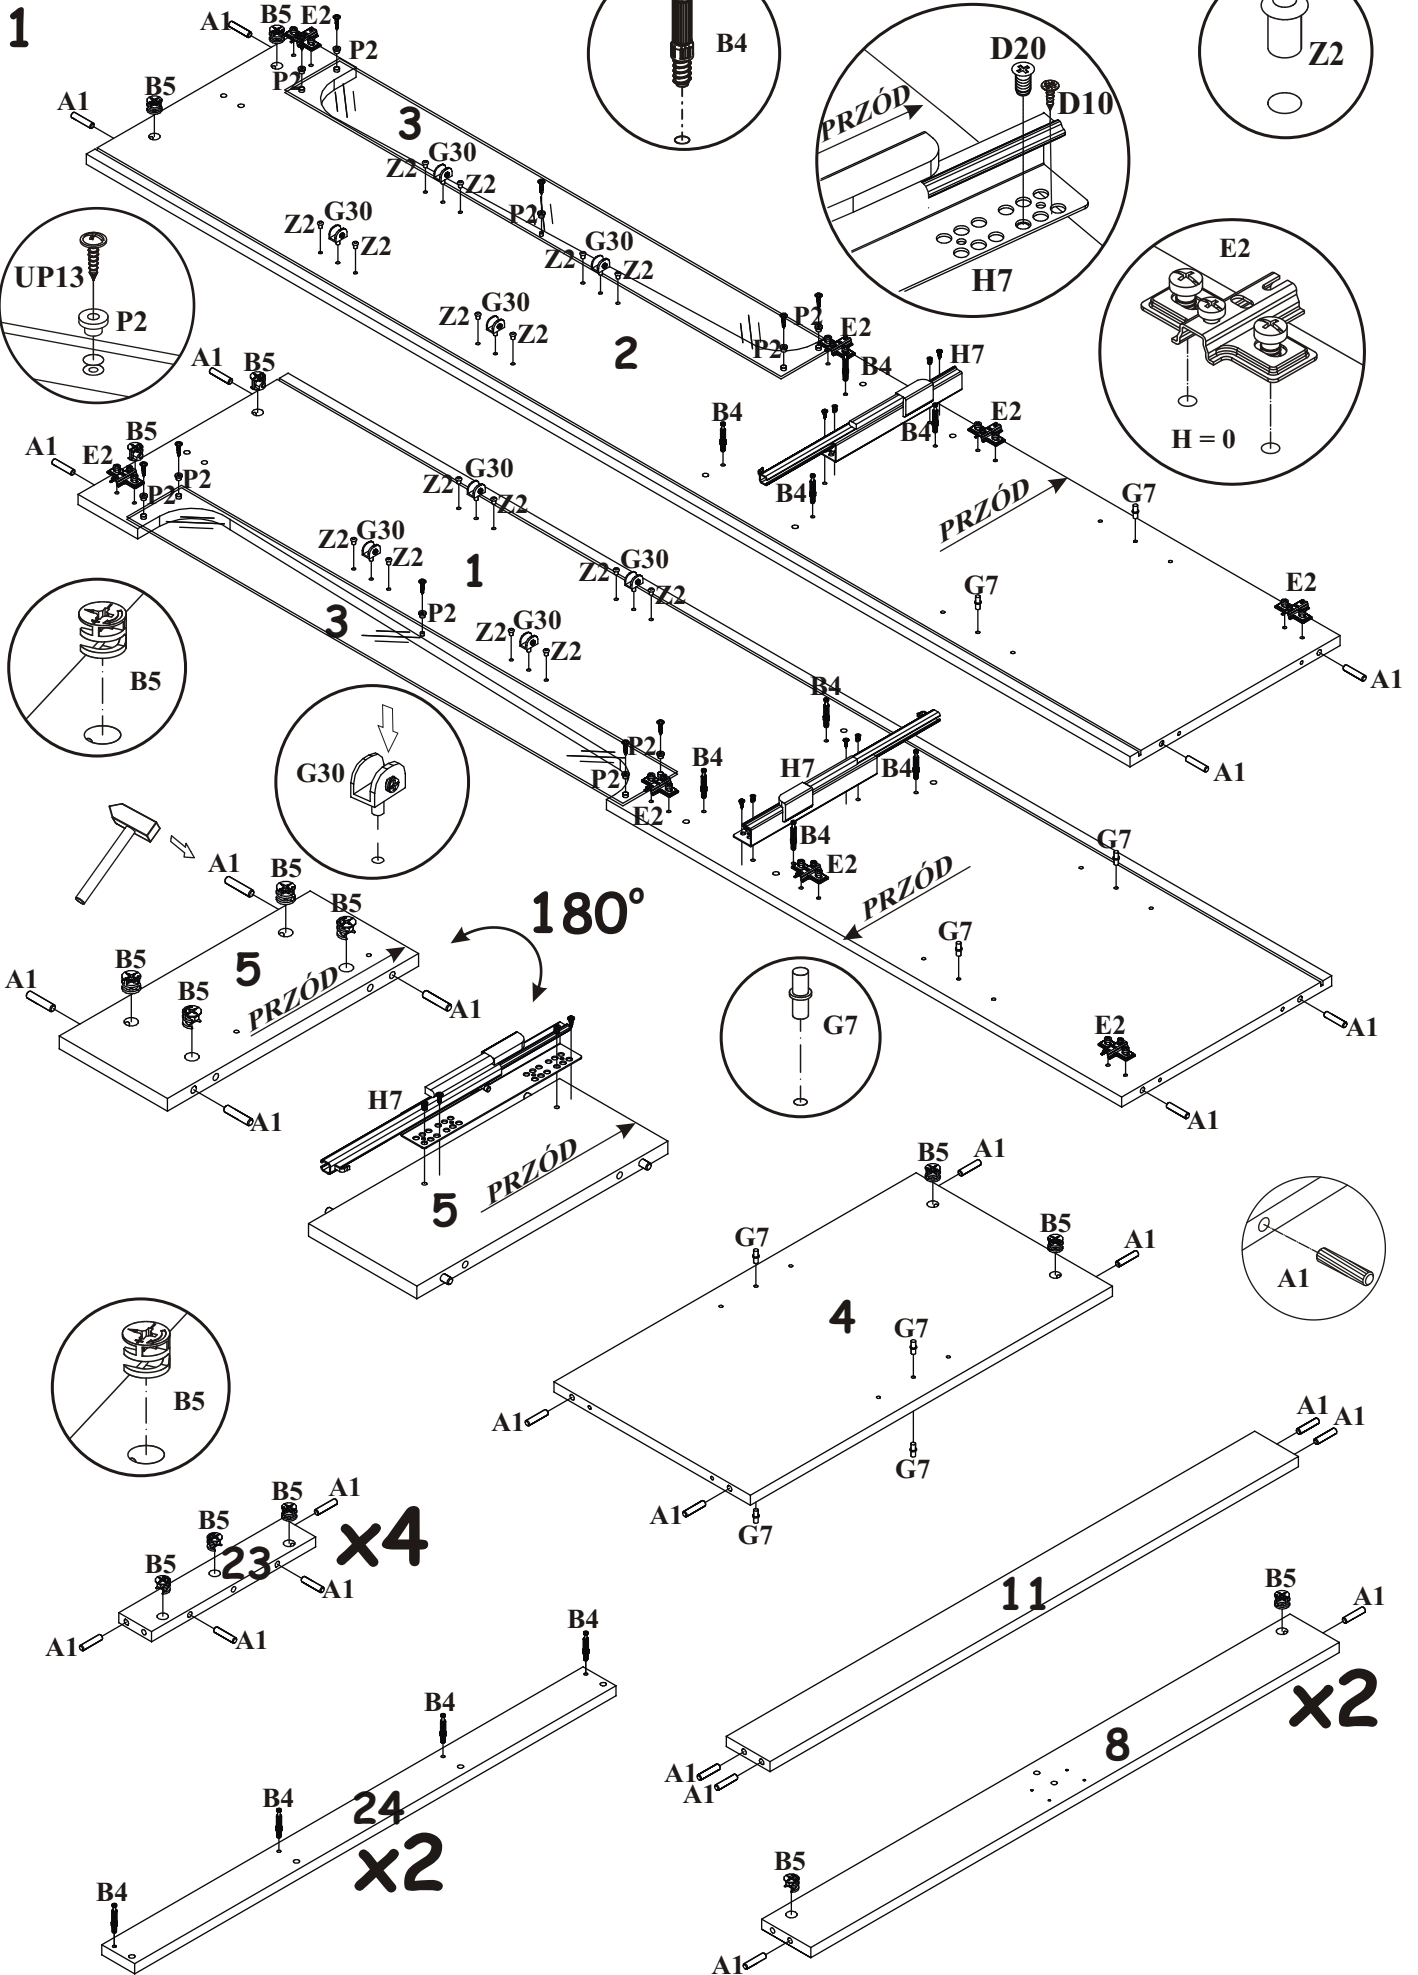

MIDNIGHT TYP 03