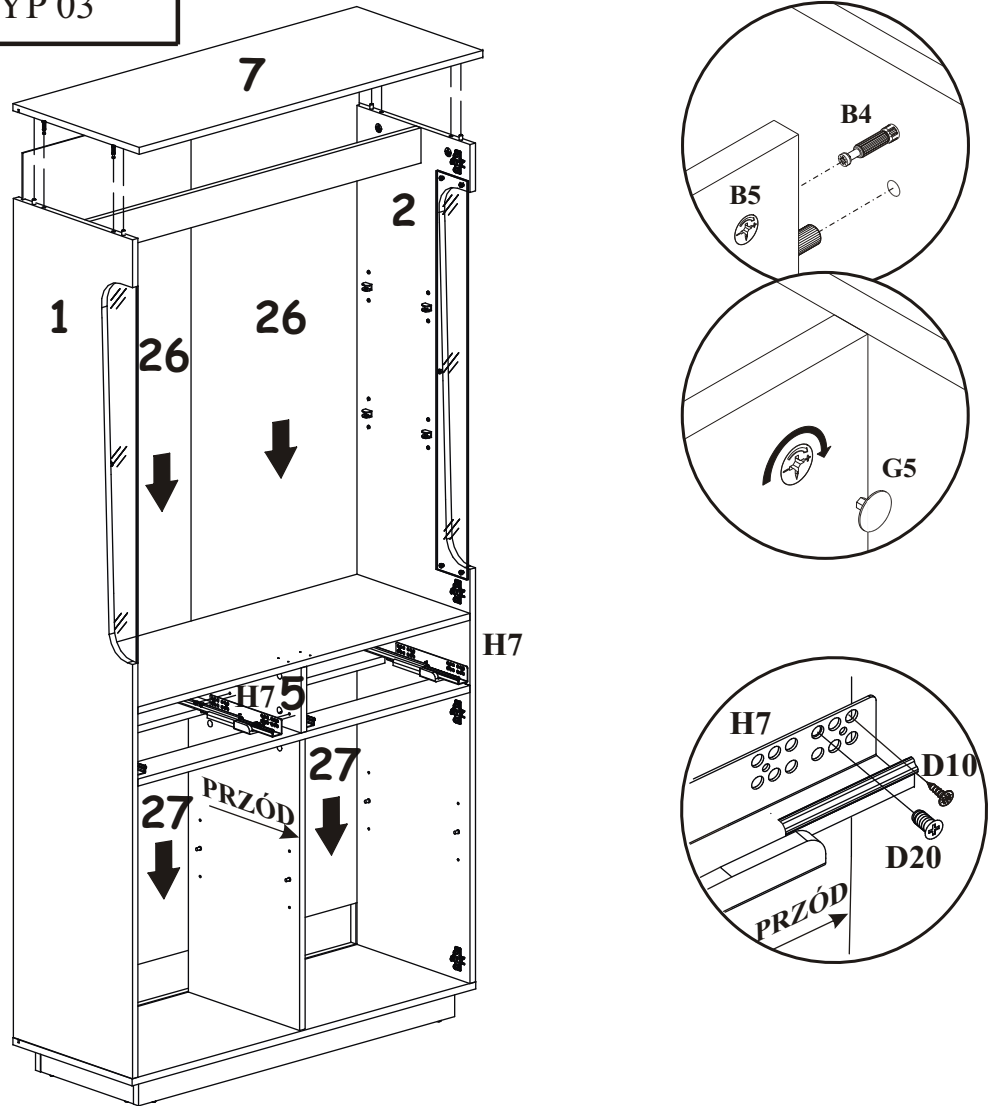

MIDNIGHT TYP 03

A1 X60 ø8x36	B4 X30	B6 X2 Ø7x78	B5 X30 ø15x12	G5 X30	B7 X4 Ø15x10,3
B11 X10 Ø7x50	G4 X10	H7 X2 L-350mm.	D10 X34 USØ3,5x13	D20 X8 ESØ6x9,5	G8 X4 Ø20
E21 X8 Ø35 H=0	E2 X8 H=0	G7 X8	S1 X24	G16 X11	UP13 X53 UPØ3x16
P2 X34	G2 X1	I2 X8	T1 X4	L1 X1	KR1 X1
G30 X8	Z2 X16 Ø5				

9

10

11

12

13

14

15