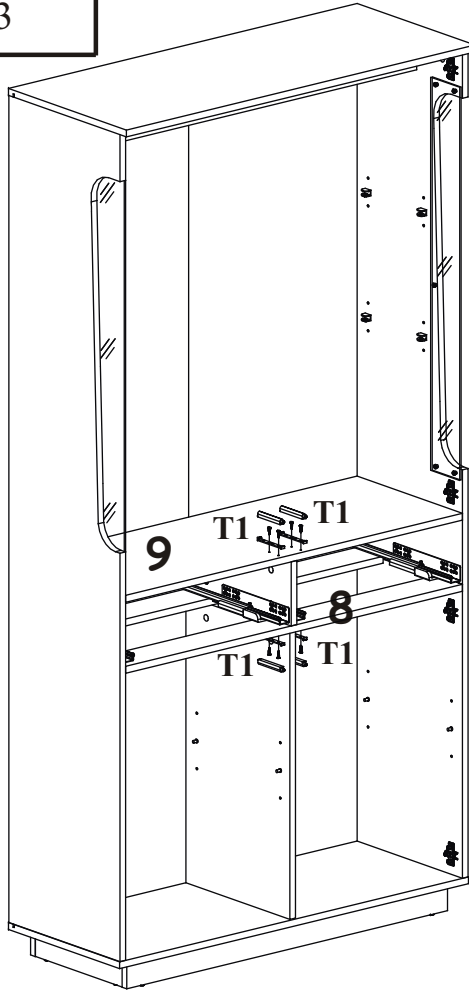

MIDNIGHT TYP 03

A1 X60 ø8x36	B4 X30	B6 X2 Ø7x78	B5 X30 ø15x12	G5 X30	B7 X4 Ø15x10,3
B11 X10 Ø7x50	G4 X10	H7 X2 L-350mm.	D10 X34 USØ3,5x13	D20 X8 ESØ6x9,5	G8 X4 Ø20
E21 X8 Ø35 H=0	E2 X8 H=0	G7 X8	S1 X24	G16 X11	UP13 X53 UPØ3x16
P2 X34	G2 X1	I2 X8	T1 X4	L1 X1	KR1 X1
G30 X8	Z2 X16 Ø5				

9

10

11

12

13

14

15