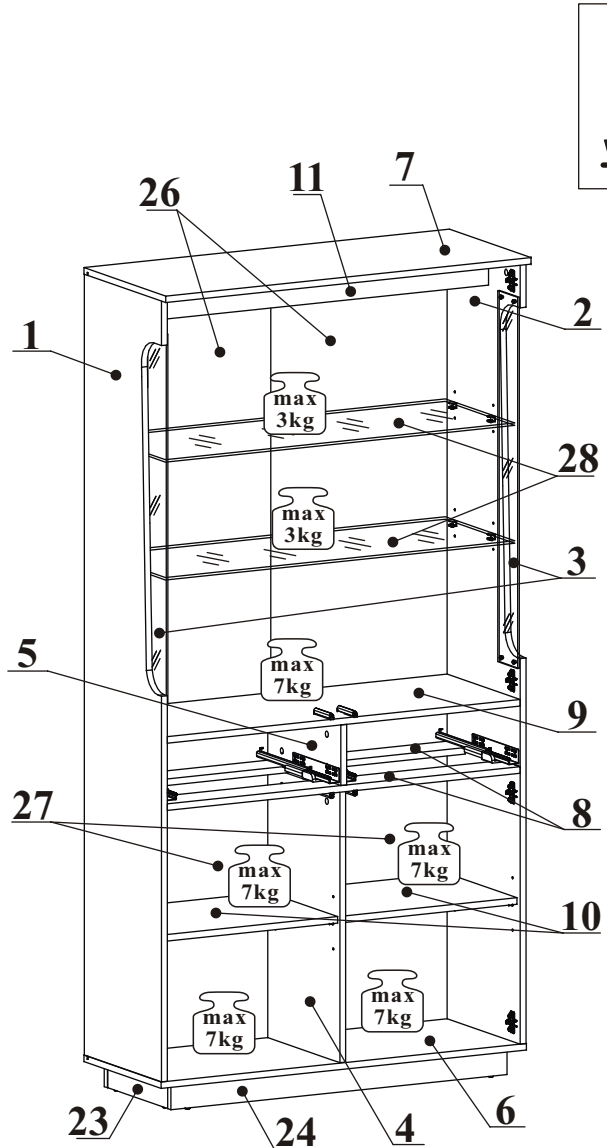

MIDNIGHT TYP 03

150 min

NO	Dim.		Col.-No	Qty
1	1908	384	1	1
2	1908	384	1	1
3	907	100	1	2
4	662	359	1	1
5	148	364	1	1
6	1000	384	1	1
7	1000	407	1	1
8	966	90	1	2
9	966	364	1	1
10	475	348	1	2
11	966	80	1	1
12	496	681	2	1
13	496	681	1	1
14	460	421	2	2

NO	Dim.		Col.-No	Qty
15	496	106	2	2
16	496	106	2	2
17	907	479	2	2
18	496	160	2	1
19	496	160	2	1
20	435	108	1	2
21	350	120	1	2
22	350	120	1	2
23	300	60	1	4
24	920	60	1	2
25	446	356	1	2
26	1079	489	2	2
27	840	489	2	2
28	956	345	1	2

MIDNIGHT TYP 03

A1 X60 ø8x36	B4 X30	B6 X2 Ø7x78	B5 X30 ø15x12	G5 X30	B7 X4 Ø15x10,3
B11 X10 Ø7x50	G4 X10	H7 X2 L-350mm.	D10 X34 USØ3,5x13	D20 X8 ESØ6x9,5	G8 X4 Ø20
E21 X8 Ø35 H=0	E2 X8 H=0	G7 X8	S1 X24	G16 X11	UP13 X53 UPØ3x16
P2 X34	G2 X1	I2 X8	T1 X4	L1 X1	KR1 X1
G30 X8	Z2 X16 Ø5				

9

10

11

12

13

14

15