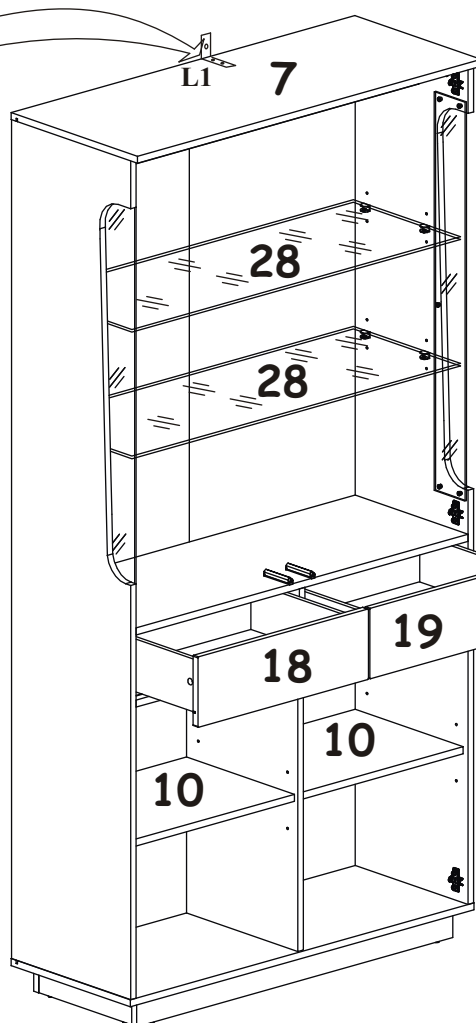

MIDNIGHT TYP 03

A1 X60 ø8x36	B4 X30	B6 X2 Ø7x78	B5 X30 ø15x12	G5 X30	B7 X4 Ø15x10,3
B11 X10 Ø7x50	G4 X10	H7 X2 L-350mm.	D10 X34 USØ3,5x13	D20 X8 ESØ6x9,5	G8 X4 Ø20
E21 X8 Ø35 H=0	E2 X8 H=0	G7 X8	S1 X24	G16 X11	UP13 X53 UPØ3x16
P2 X34	G2 X1	I2 X8	T1 X4	L1 X1	KR1 X1
G30 X8	Z2 X16 Ø5				

9

10

11

12

13

14

15