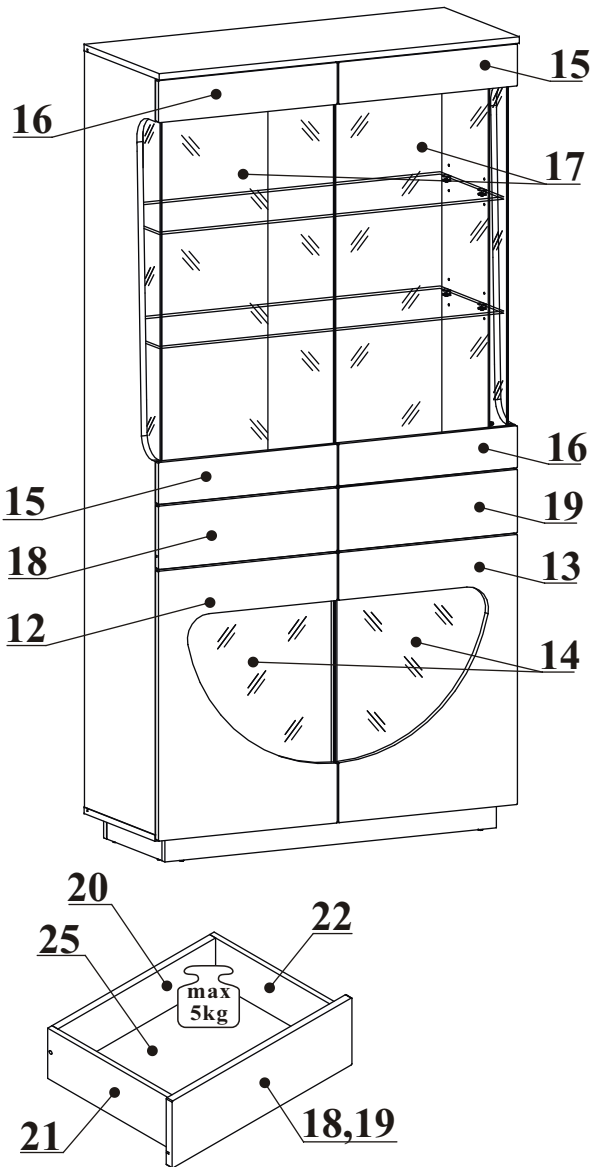

MIDNIGHT TYP 03

150 min

NO	Dim.		Col.-No	Qty
1	1908	384	1	1
2	1908	384	1	1
3	907	100	1	2
4	662	359	1	1
5	148	364	1	1
6	1000	384	1	1
7	1000	407	1	1
8	966	90	1	2
9	966	364	1	1
10	475	348	1	2
11	966	80	1	1
12	496	681	2	1
13	496	681	1	1
14	460	421	2	2

NO	Dim.		Col.-No	Qty
15	496	106	2	2
16	496	106	2	2
17	907	479	2	2
18	496	160	2	1
19	496	160	2	1
20	435	108	1	2
21	350	120	1	2
22	350	120	1	2
23	300	60	1	4
24	920	60	1	2
25	446	356	1	2
26	1079	489	2	2
27	840	489	2	2
28	956	345	1	2

MIDNIGHT TYP 03

A1 X60 ø8x36	B4 X30	B6 X2 Ø7x78	B5 X30 ø15x12	G5 X30	B7 X4 Ø15x10,3
B11 X10 Ø7x50	G4 X10	H7 X2 L-350mm.	D10 X34 USØ3,5x13	D20 X8 ESØ6x9,5	G8 X4 Ø20
E21 X8 Ø35 H=0	E2 X8 H=0	G7 X8	S1 X24	G16 X11	UP13 X53 UPØ3x16
P2 X34	G2 X1	I2 X8	T1 X4	L1 X1	KR1 X1
G30 X8	Z2 X16 Ø5				