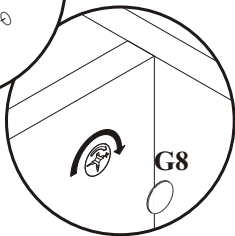

MIDNIGHT TYP 02

A1 X60 ø8x36	B4 X30	B6 X2 Ø7x78	B5 X30 ø15x12	G5 X30	B7 X4 Ø15x10,3
B11 X10 Ø7x50	G4 X10	H7 X2 L-350mm.	D10 X34 USØ3,5x13	D20 X8 ESØ6x9,5	G8 X4 Ø20
E21 X8 Ø35 H=0	E2 X8 H=0	G7 X8	S1 X20	G16 X11	UP13 X51 UPØ3x16
P2 X32	G2 X1	I2 X8	T1 X4	L1 X1	KR1 X1

MIDNIGHT TYP 02

2

3

MIDNIGHT TYP 02

B7

X4

Ø15x10,3

5

X=Y 90°

6

7

8

9

10

11

12