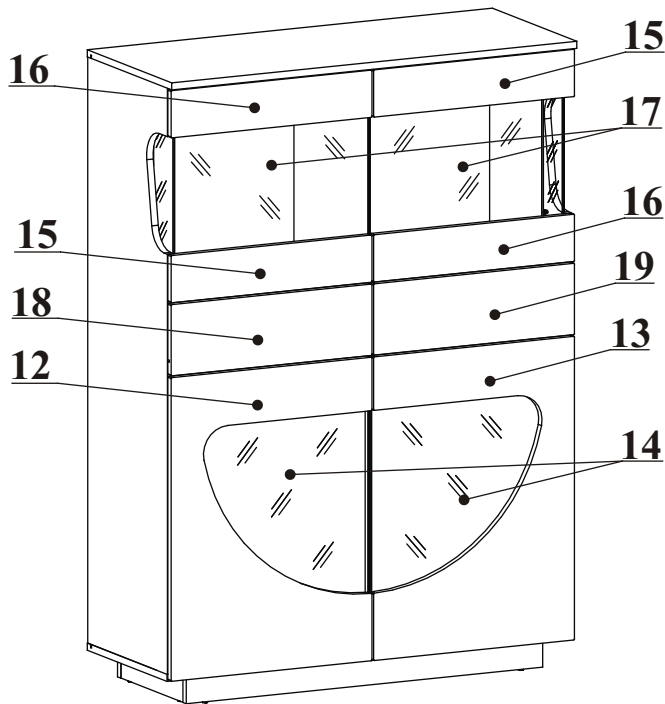

MIDNIGHT TYP 02

NO	Dim.	Col.-No	Qty
1	1315 384	1	1
2	1315 384	1	1
3	314 100	2	2
4	662 359	1	1
5	148 364	1	1
6	1000 384	1	1
7	1000 407	1	1
8	966 90	1	2
9	966 364	1	1
10	475 348	1	2
11	966 80	1	1
12	496 681	2	1
13	496 681	2	1
14	460 421	2	2

NO	Dim.	Col.-No	Qty
15	496 106	2	2
16	496 106	2	2
17	479 314	1	2
18	496 160	2	1
19	496 160	2	1
20	435 108	1	2
21	350 120	1	2
22	350 120	1	2
23	300 60	1	4
24	920 60	1	2
25	446 356	1	2
26	650 489	2	1
27	650 489	2	1
28	676 489	2	2

MIDNIGHT TYP 02

A1 X60 ø8x36	B4 X30	B6 X2 Ø7x78	B5 X30 ø15x12	G5 X30	B7 X4 Ø15x10,3
B11 X10 Ø7x50	G4 X10	H7 X2 L-350mm.	D10 X34 USØ3,5x13	D20 X8 ESØ6x9,5	G8 X4 Ø20
E21 X8 Ø35 H=0	E2 X8 H=0	G7 X8	S1 X20	G16 X11	UP13 X51 UPØ3x16
P2 X32	G2 X1	I2 X8	T1 X4	L1 X1	KR1 X1