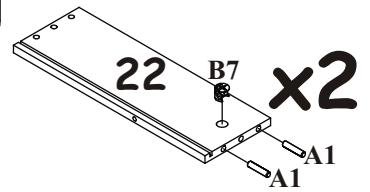

MIDNIGHT TYP 02

A1 X60 ø8x36	B4 X30	B6 X2 Ø7x78	B5 X30 ø15x12	G5 X30	B7 X4 Ø15x10,3
B11 X10 Ø7x50	G4 X10	H7 X2 L-350mm.	D10 X34 USØ3,5x13	D20 X8 ESØ6x9,5	G8 X4 Ø20
E21 X8 Ø35 H=0	E2 X8 H=0	G7 X8	S1 X20	G16 X11	UP13 X51 UPØ3x16
P2 X32	G2 X1	I2 X8	T1 X4	L1 X1	KR1 X1

MIDNIGHT TYP 02

2

3

MIDNIGHT TYP 02

B7

X4

Ø15x10,3

5