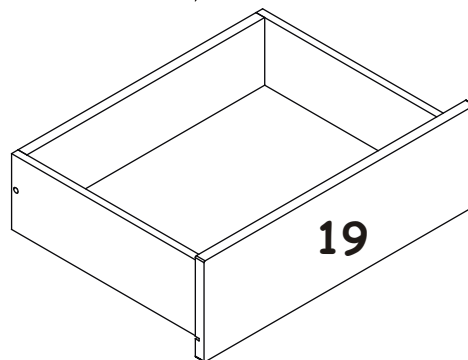

MIDNIGHT TYP 02

A1 X60 ø8x36	B4 X30	B6 X2 Ø7x78	B5 X30 ø15x12	G5 X30	B7 X4 Ø15x10,3
B11 X10 Ø7x50	G4 X10	H7 X2 L-350mm.	D10 X34 USØ3,5x13	D20 X8 ESØ6x9,5	G8 X4 Ø20
E21 X8 Ø35 H=0	E2 X8 H=0	G7 X8	S1 X20	G16 X11	UP13 X51 UPØ3x16
P2 X32	G2 X1	I2 X8	T1 X4	L1 X1	KR1 X1

MIDNIGHT TYP 02

2

3

MIDNIGHT TYP 02

B7

X4

Ø15x10,3

5

X=Y 90°

6

7

8

9

10

11

12