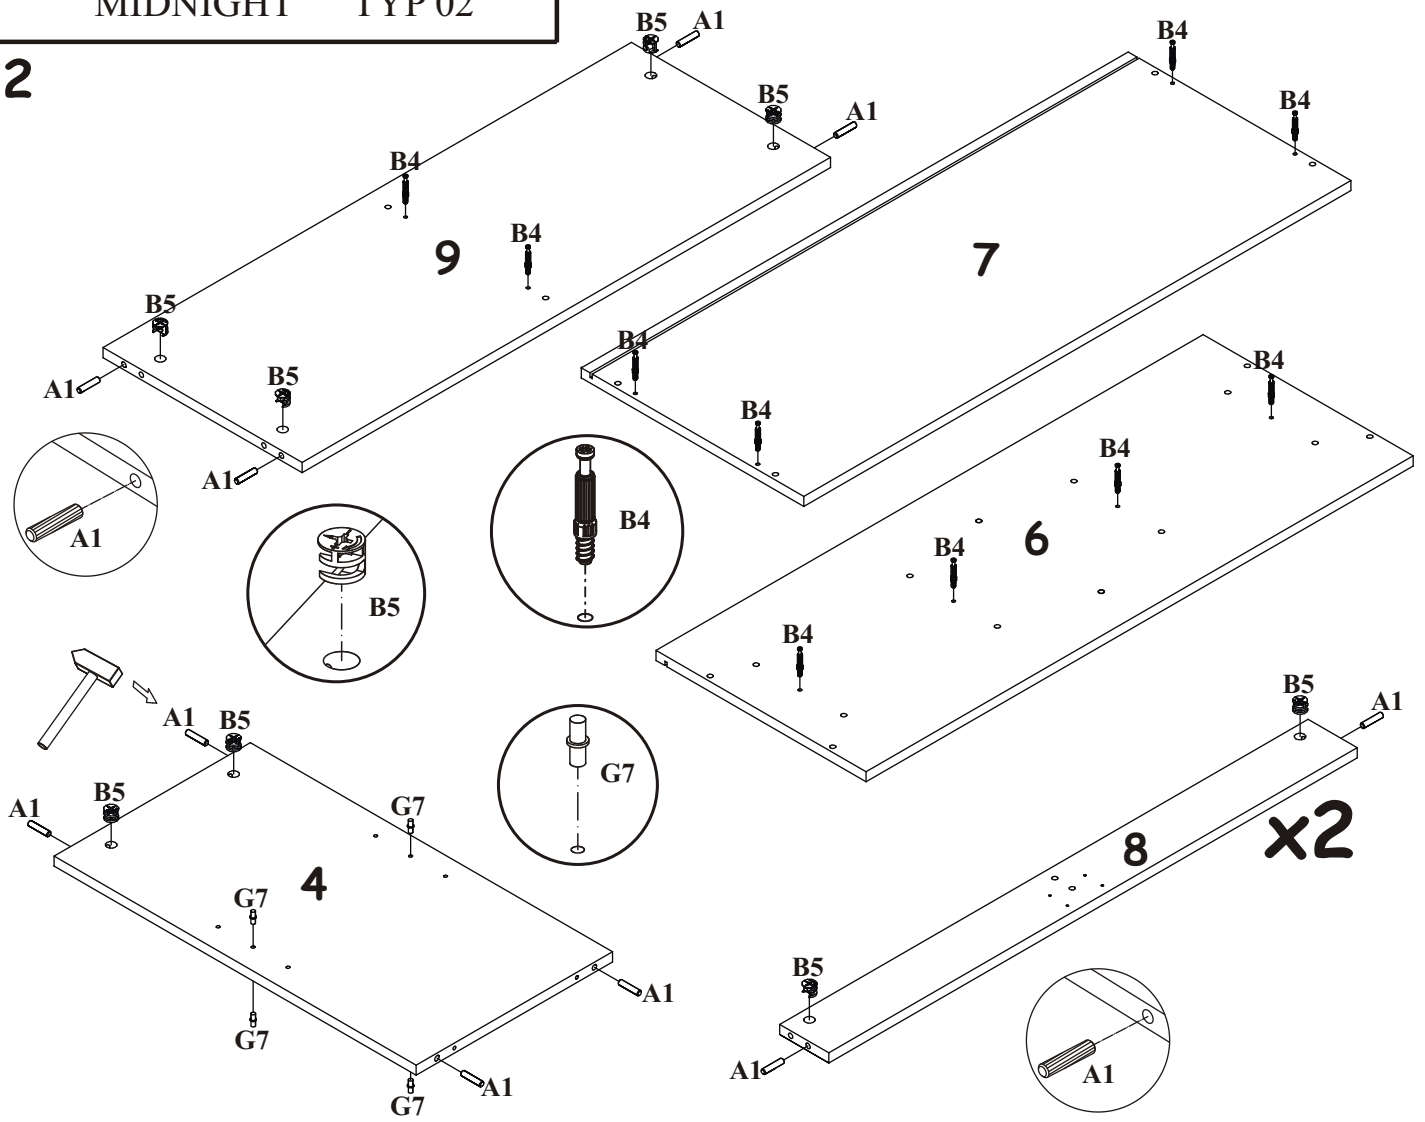

MIDNIGHT TYP 02

A1 X60 ø8x36	B4 X30	B6 X2 Ø7x78	B5 X30 ø15x12	G5 X30	B7 X4 Ø15x10,3
B11 X10 Ø7x50	G4 X10	H7 X2 L-350mm.	D10 X34 USØ3,5x13	D20 X8 ESØ6x9,5	G8 X4 Ø20
E21 X8 Ø35 H=0	E2 X8 H=0	G7 X8	S1 X20	G16 X11	UP13 X51 UPØ3x16
P2 X32	G2 X1	I2 X8	T1 X4	L1 X1	KR1 X1

MIDNIGHT TYP 02

2

3

MIDNIGHT TYP 02

B7

X4

Ø15x10,3

5

X=Y 90°

6

7

8

9

10

11

12