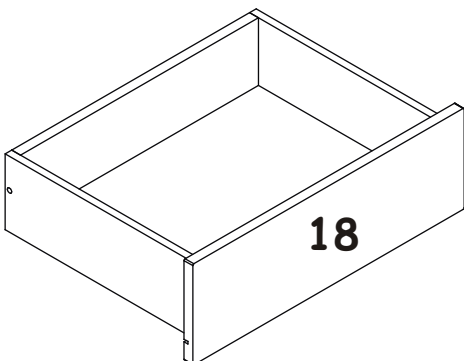

MIDNIGHT TYP 02

A1 X60 ø8x36	B4 X30	B6 X2 Ø7x78	B5 X30 ø15x12	G5 X30	B7 X4 Ø15x10,3
B11 X10 Ø7x50	G4 X10	H7 X2 L-350mm.	D10 X34 USØ3,5x13	D20 X8 ESØ6x9,5	G8 X4 Ø20
E21 X8 Ø35 H=0	E2 X8 H=0	G7 X8	S1 X20	G16 X11	UP13 X51 UPØ3x16
P2 X32	G2 X1	I2 X8	T1 X4	L1 X1	KR1 X1

MIDNIGHT TYP 02

2

3

MIDNIGHT TYP 02

B7

X4

Ø15x10,3

5

X=Y 90°

6

7

8

9

10

11

12