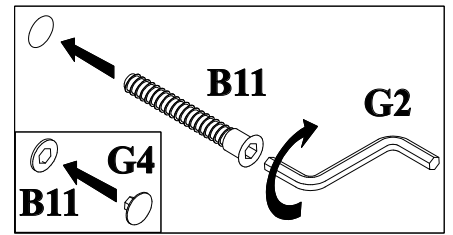

MIDNIGHT TYP 02

2

3

MIDNIGHT TYP 02

B7

X4

Ø15x10,3

5