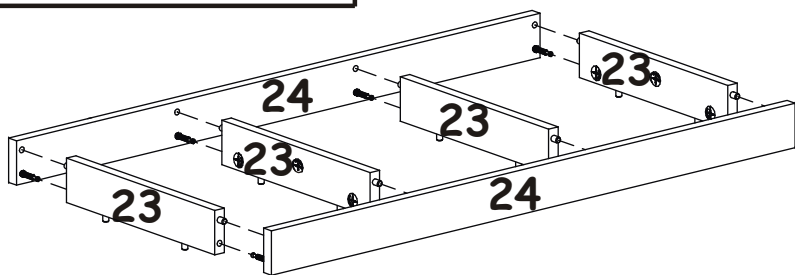

MIDNIGHT TYP 02

2

3

MIDNIGHT TYP 02

B7

X4

Ø15x10,3

5

X=Y 90°

6

7

8

9

10

11

12