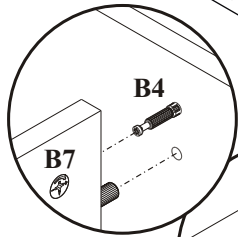

MIDNIGHT TYP 02

2

3

MIDNIGHT TYP 02

B7

X4

Ø15x10,3

5