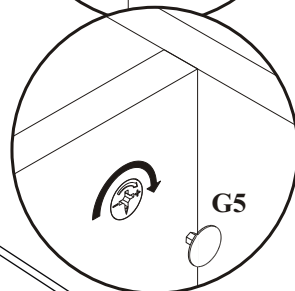

MIDNIGHT TYP 02

A1 X60 ø8x36	B4 X30	B6 X2 Ø7x78	B5 X30 ø15x12	G5 X30	B7 X4 Ø15x10,3
B11 X10 Ø7x50	G4 X10	H7 X2 L-350mm.	D10 X34 USØ3,5x13	D20 X8 ESØ6x9,5	G8 X4 Ø20
E21 X8 Ø35 H=0	E2 X8 H=0	G7 X8	S1 X20	G16 X11	UP13 X51 UPØ3x16
P2 X32	G2 X1	I2 X8	T1 X4	L1 X1	KR1 X1

MIDNIGHT TYP 02

2

3

MIDNIGHT TYP 02

B7

X4

Ø15x10,3

5

X=Y 90°

6

7

8

9

10

11

12