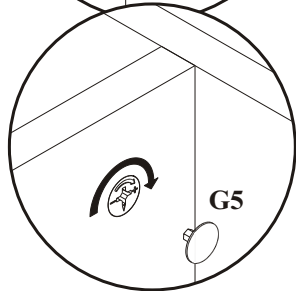

MIDNIGHT TYP 02

2

3

MIDNIGHT TYP 02

B7

X4

Ø15x10,3

5

X=Y 90°

6

7

8

9

10

11

12