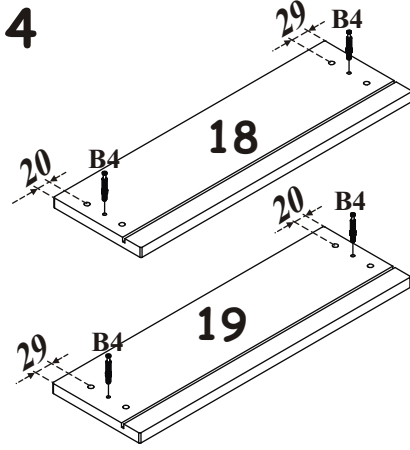

MIDNIGHT TYP 02

A1 X60 ø8x36	B4 X30	B6 X2 Ø7x78	B5 X30 ø15x12	G5 X30	B7 X4 Ø15x10,3
B11 X10 Ø7x50	G4 X10	H7 X2 L-350mm.	D10 X34 USØ3,5x13	D20 X8 ESØ6x9,5	G8 X4 Ø20
E21 X8 Ø35 H=0	E2 X8 H=0	G7 X8	S1 X20	G16 X11	UP13 X51 UPØ3x16
P2 X32	G2 X1	I2 X8	T1 X4	L1 X1	KR1 X1

MIDNIGHT TYP 02

2

3

MIDNIGHT TYP 02

B7

X4

Ø15x10,3

5

X=Y 90°

6

7

8

9

10

11

12