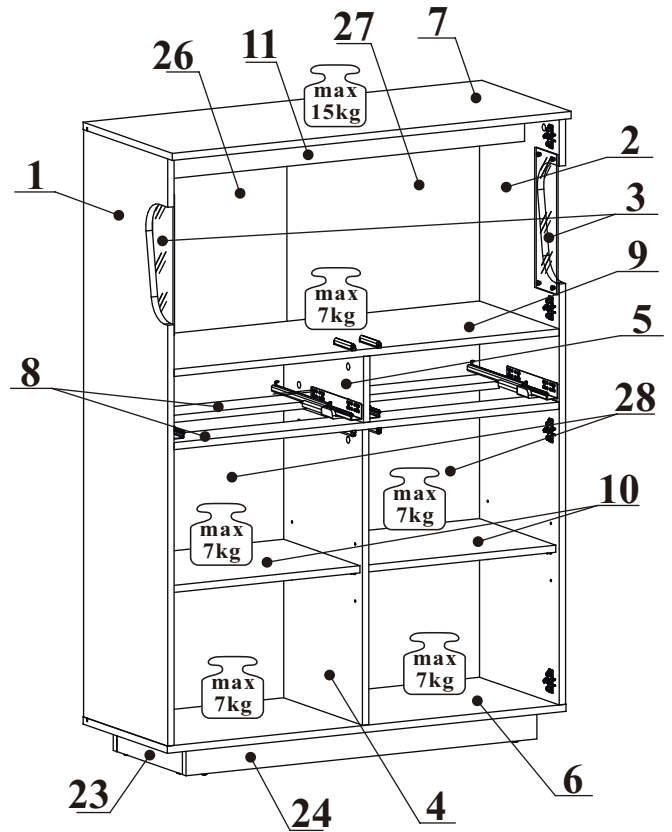

MIDNIGHT TYP 02

NO	Dim.	Col.-No	Qty
1	1315 384	1	1
2	1315 384	1	1
3	314 100	2	2
4	662 359	1	1
5	148 364	1	1
6	1000 384	1	1
7	1000 407	1	1
8	966 90	1	2
9	966 364	1	1
10	475 348	1	2
11	966 80	1	1
12	496 681	2	1
13	496 681	2	1
14	460 421	2	2

NO	Dim.	Col.-No	Qty
15	496 106	2	2
16	496 106	2	2
17	479 314	1	2
18	496 160	2	1
19	496 160	2	1
20	435 108	1	2
21	350 120	1	2
22	350 120	1	2
23	300 60	1	4
24	920 60	1	2
25	446 356	1	2
26	650 489	2	1
27	650 489	2	1
28	676 489	2	2

MIDNIGHT TYP 02

A1 X60 ø8x36	B4 X30	B6 X2 Ø7x78	B5 X30 ø15x12	G5 X30	B7 X4 Ø15x10,3
B11 X10 Ø7x50	G4 X10	H7 X2 L-350mm.	D10 X34 USØ3,5x13	D20 X8 ESØ6x9,5	G8 X4 Ø20
E21 X8 Ø35 H=0	E2 X8 H=0	G7 X8	S1 X20	G16 X11	UP13 X51 UPØ3x16
P2 X32	G2 X1	I2 X8	T1 X4	L1 X1	KR1 X1

MIDNIGHT TYP 02

2

3

MIDNIGHT TYP 02

B7

X4

Ø15x10,3

5