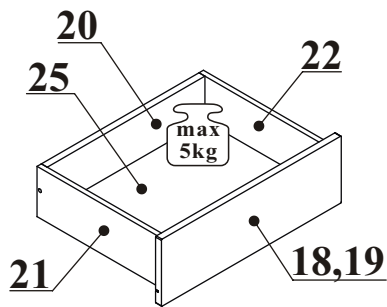

MIDNIGHT TYP 02

NO	Dim.	Col.-No	Qty
1	1315 384	1	1
2	1315 384	1	1
3	314 100	2	2
4	662 359	1	1
5	148 364	1	1
6	1000 384	1	1
7	1000 407	1	1
8	966 90	1	2
9	966 364	1	1
10	475 348	1	2
11	966 80	1	1
12	496 681	2	1
13	496 681	2	1
14	460 421	2	2

NO	Dim.	Col.-No	Qty
15	496 106	2	2
16	496 106	2	2
17	479 314	1	2
18	496 160	2	1
19	496 160	2	1
20	435 108	1	2
21	350 120	1	2
22	350 120	1	2
23	300 60	1	4
24	920 60	1	2
25	446 356	1	2
26	650 489	2	1
27	650 489	2	1
28	676 489	2	2

MIDNIGHT TYP 02

A1 X60 ø8x36	B4 X30	B6 X2 Ø7x78	B5 X30 ø15x12	G5 X30	B7 X4 Ø15x10,3
B11 X10 Ø7x50	G4 X10	H7 X2 L-350mm.	D10 X34 USØ3,5x13	D20 X8 ESØ6x9,5	G8 X4 Ø20
E21 X8 Ø35 H=0	E2 X8 H=0	G7 X8	S1 X20	G16 X11	UP13 X51 UPØ3x16
P2 X32	G2 X1	I2 X8	T1 X4	L1 X1	KR1 X1