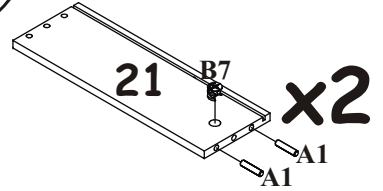

MIDNIGHT TYP 02

2

3

MIDNIGHT TYP 02

B7

X4

Ø15x10,3

5