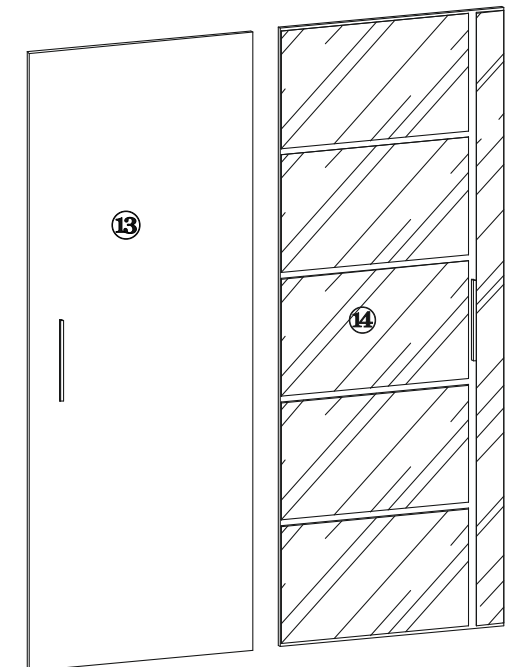

FADO 150

- PL** Instrukcja montażu
- GB** Assembly instructions
- ES** Instrucciones de instalación
- FR** Instructions de montage
- CZ** Montážní návod
- D** Montageanleitung
- HU** Összeszerelési útmutató
- SK** Montážny návod
- RU** Инструкции по монтажу
- IT** Istruzioni di montaggio
- RO** Instrucțiuni de asamblare
- TR** Montaj talimatı
- NL** Handleiding voor de montage
- UA** Інструкція монтажу

2161x1504x608

12	743x1623		
11	2155x590	23	
10	1470x570	22	
9	1470x80	21	
8	428x1486	20	
7	1470x480	19	
6	1600x480	18	
5	726x480	17	
4	2155x38	16	
3	2155x590	15	
2	1470x586	14	748x2008
1	1470x100	13	748x2008