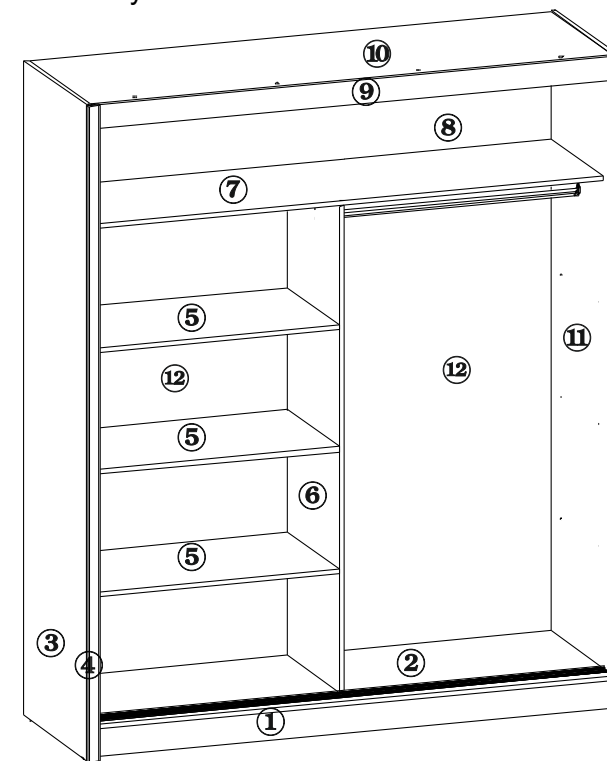

FADO 150

- PL** Instrukcja montażu
- GB** Assembly instructions
- ES** Instrucciones de instalación
- FR** Instructions de montage
- CZ** Montážní návod
- D** Montageanleitung
- HU** Összeszerelési útmutató
- SK** Montážny návod
- RU** Инструкции по монтажу
- IT** Istruzioni di montaggio
- RO** Instrucțiuni de asamblare
- TR** Montaj talimatı
- NL** Handleiding voor de montage
- UA** Інструкція монтажу

2161x1504x608

12	743x1623		
11	2155x590	23	
10	1470x570	22	
9	1470x80	21	
8	428x1486	20	
7	1470x480	19	
6	1600x480	18	
5	726x480	17	
4	2155x38	16	
3	2155x590	15	
2	1470x586	14	748x2008
1	1470x100	13	748x2008

4x L1	4x P2	4x P1	2x Z5	8x 6,3x13 J1	4x 4x16 A2	12x B1	8x Z6	
70x 1,2x20 G2	12x Z7	4x 4x24 A4	8x L2	32x 8x30 K2	4x 20,5 T2	2x U1	20x B3	4x K3
1x K5	12x 3x16 A1	2x R2	6x G1	20x 2x20 G1	16x φ15 M1	12x 20,9 T1	4x 6x8 A3	1x Z1